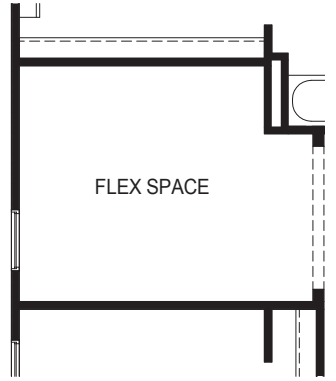

FIRST FLOOR PLAN

OPTIONAL STUDY

OPTIONAL 30" x 60" TUB & 36" x 36" SHOWER

OPTIONAL FLEX SPACE