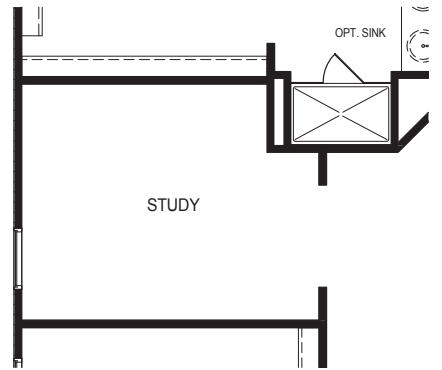

FIRST FLOOR PLAN

OPTIONAL STUDY

OPTIONAL 30" x 60" TUB & 36" x 36" SHOWER

OPTIONAL FLEX SPACE