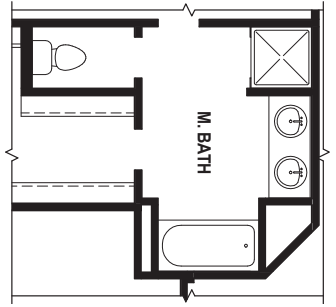

FIRST FLOOR PLAN

OPTIONAL STUDY

OPTIONAL 30" x 60" TUB & 36" x 36" SHOWER

OPTIONAL FLEX SPACE