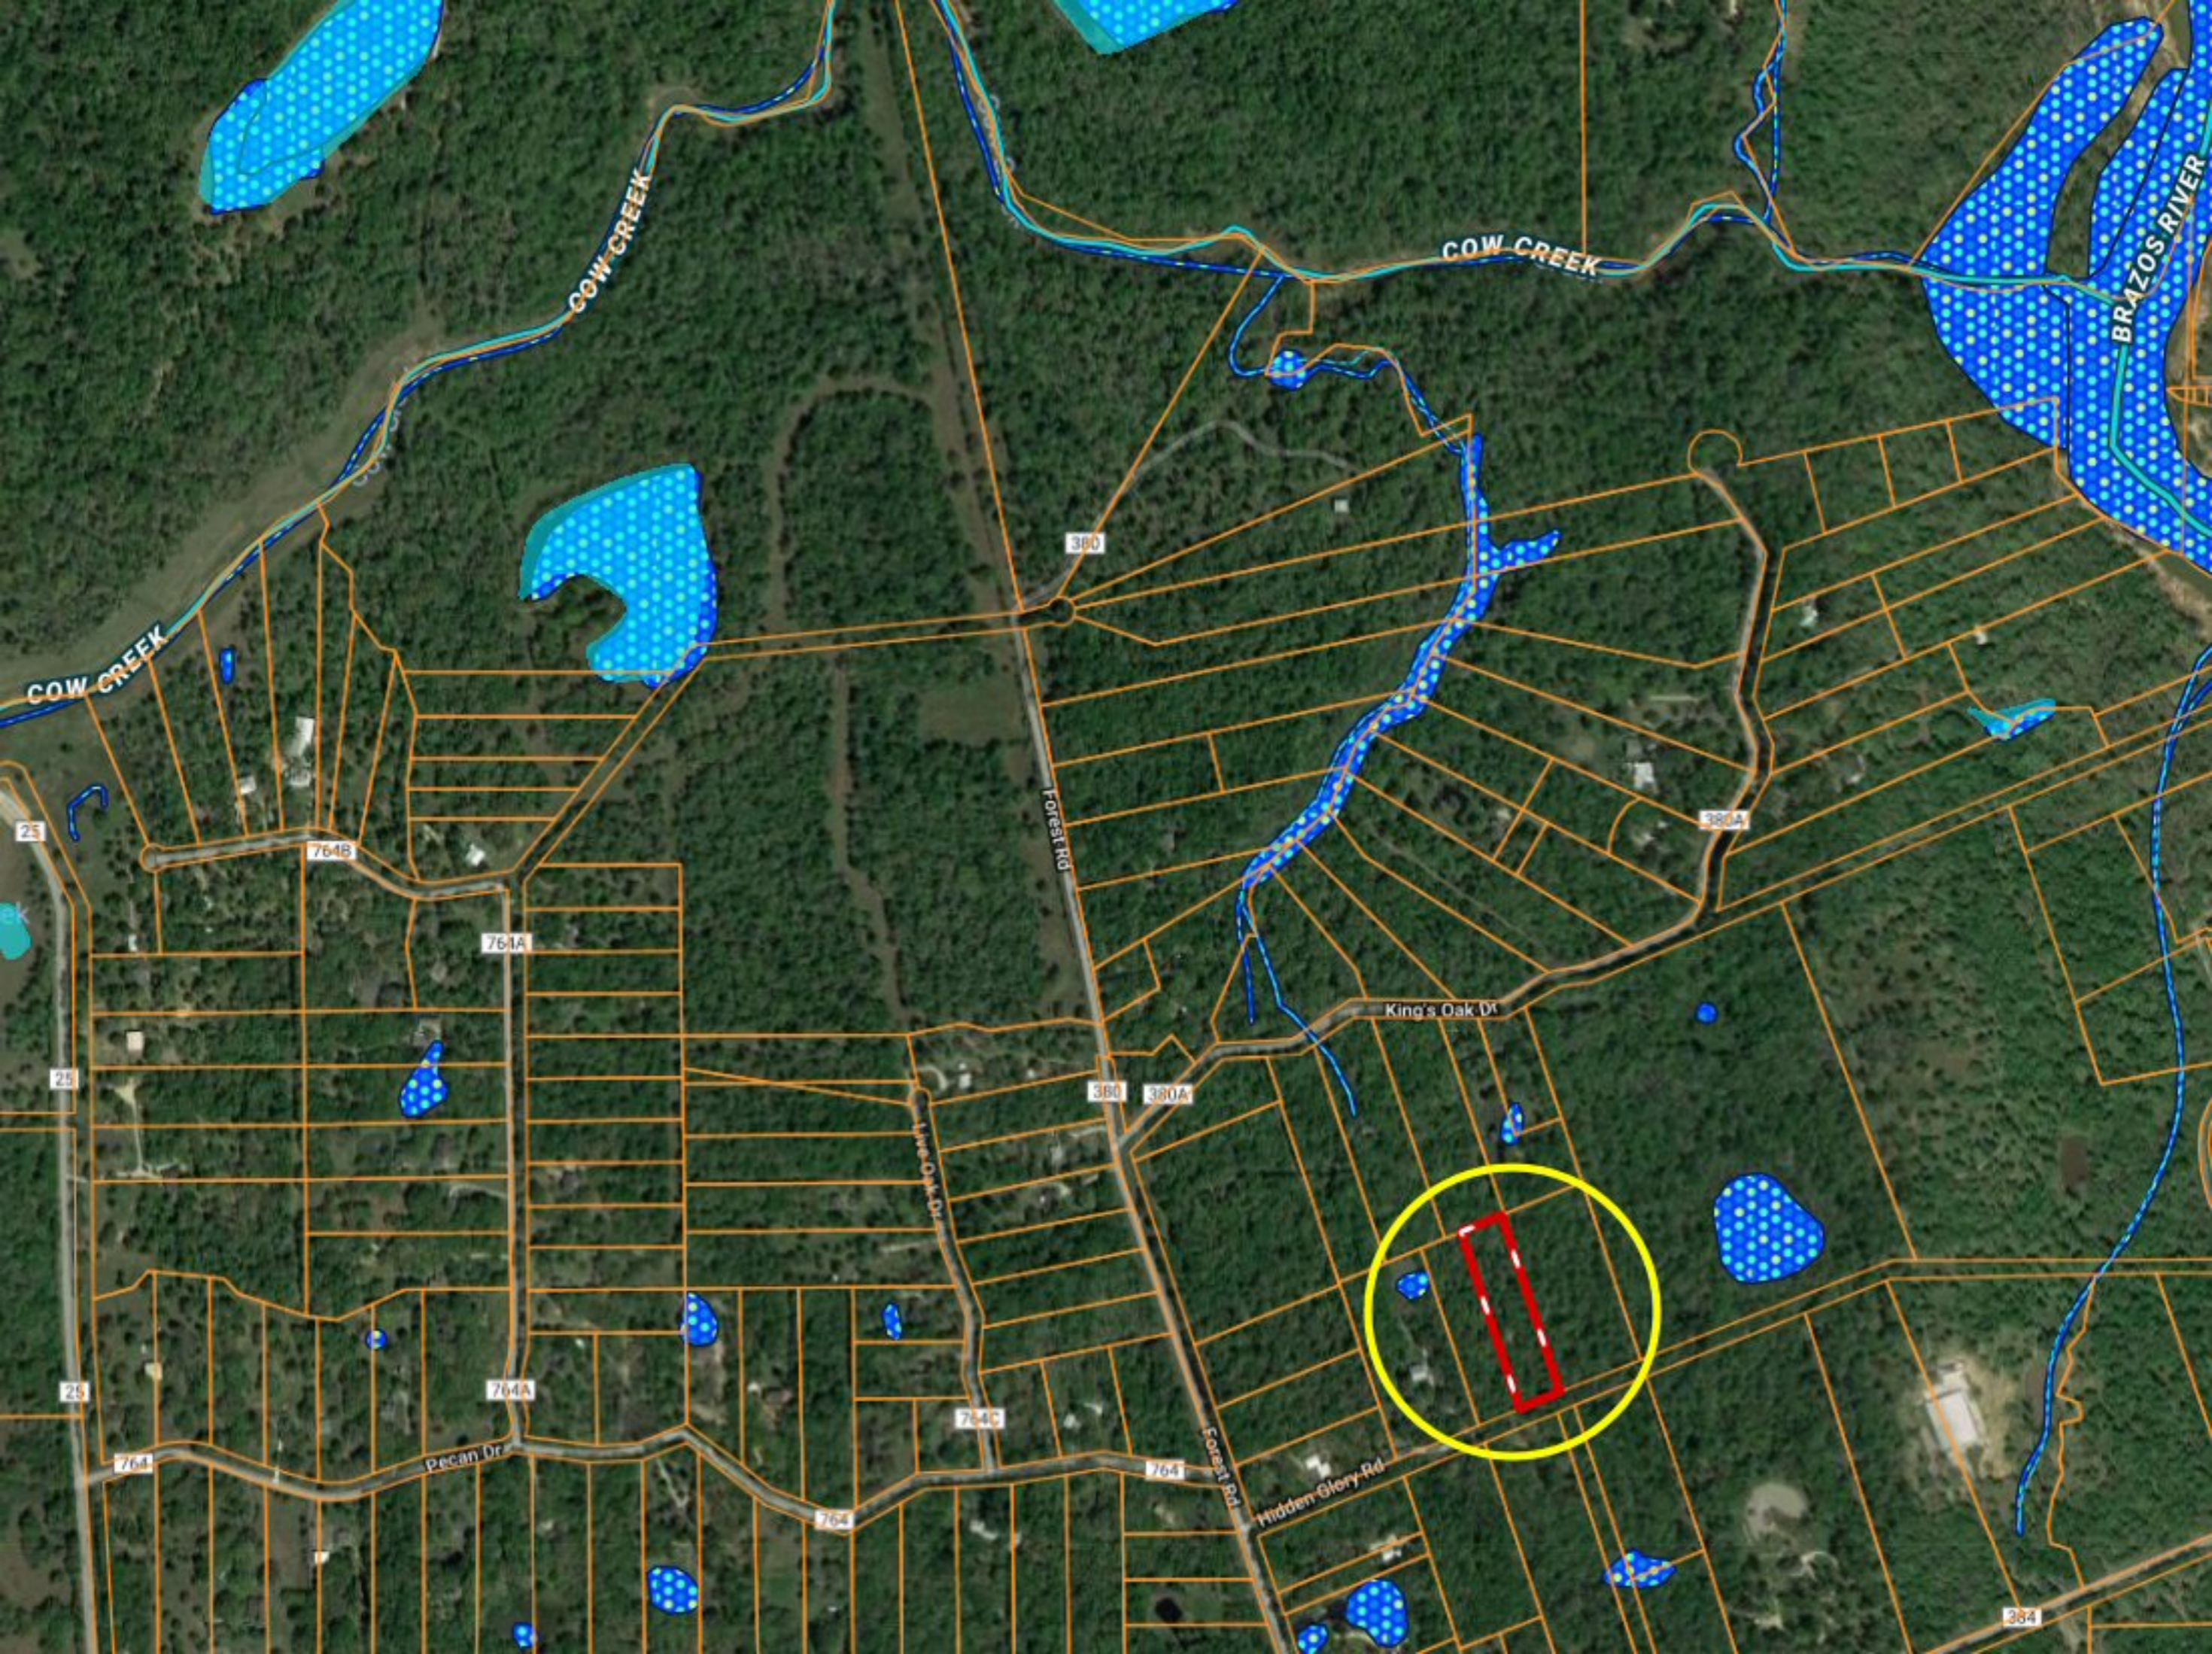

**** 2.5 ACRES ** Hidden Glory Rd ~ Damon TX**

380

Forest Rd

380

Hidden Glory Rd

Forest Rd