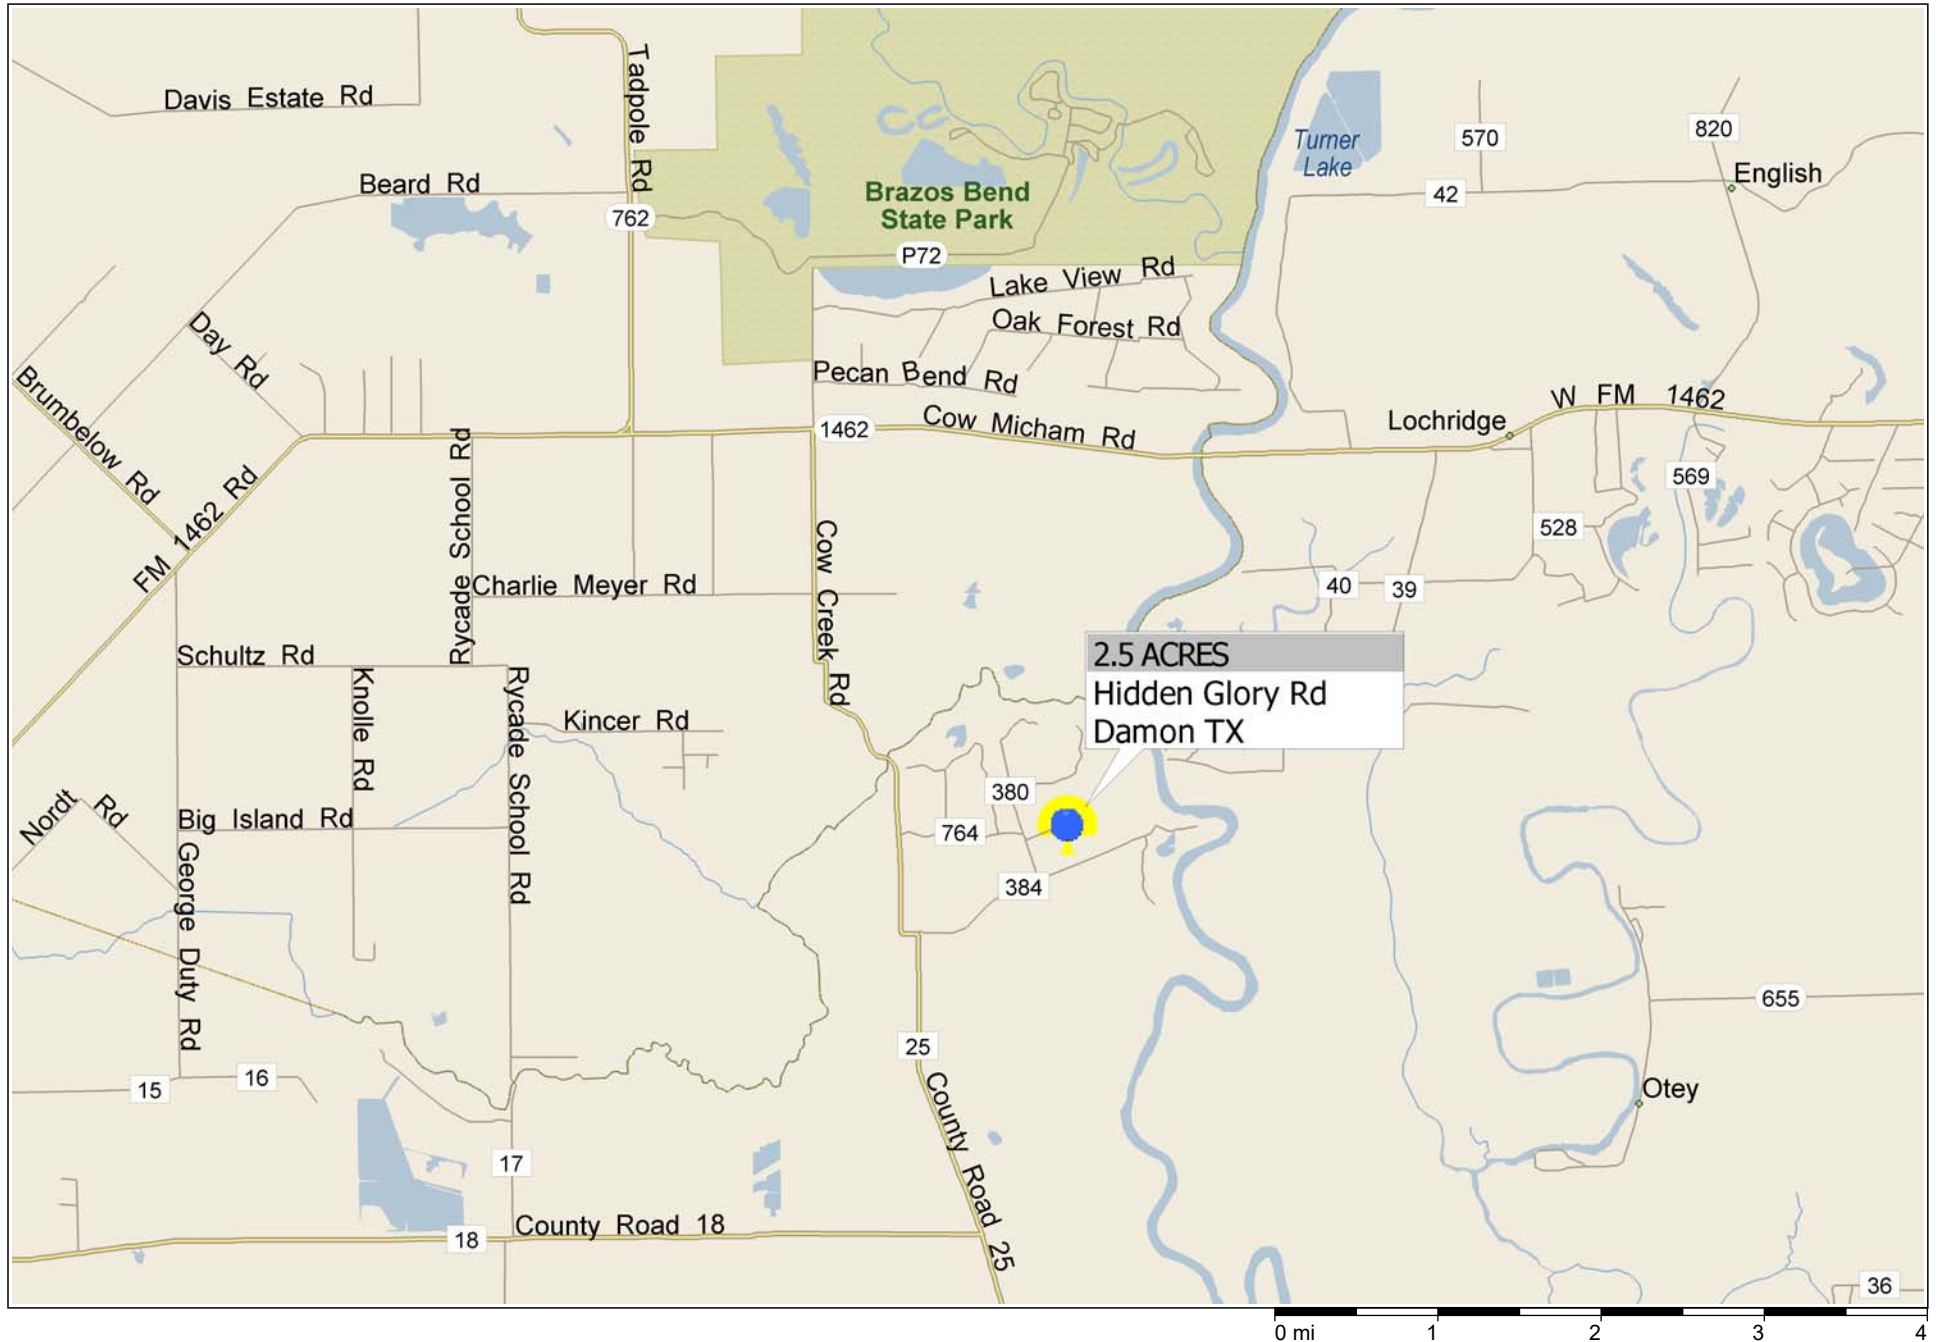

**** 2.5 ACRES ** Hidden Glory Rd ~ Damon TX**

380

Forest Rd

380

Hidden Glory Rd

Forest Rd