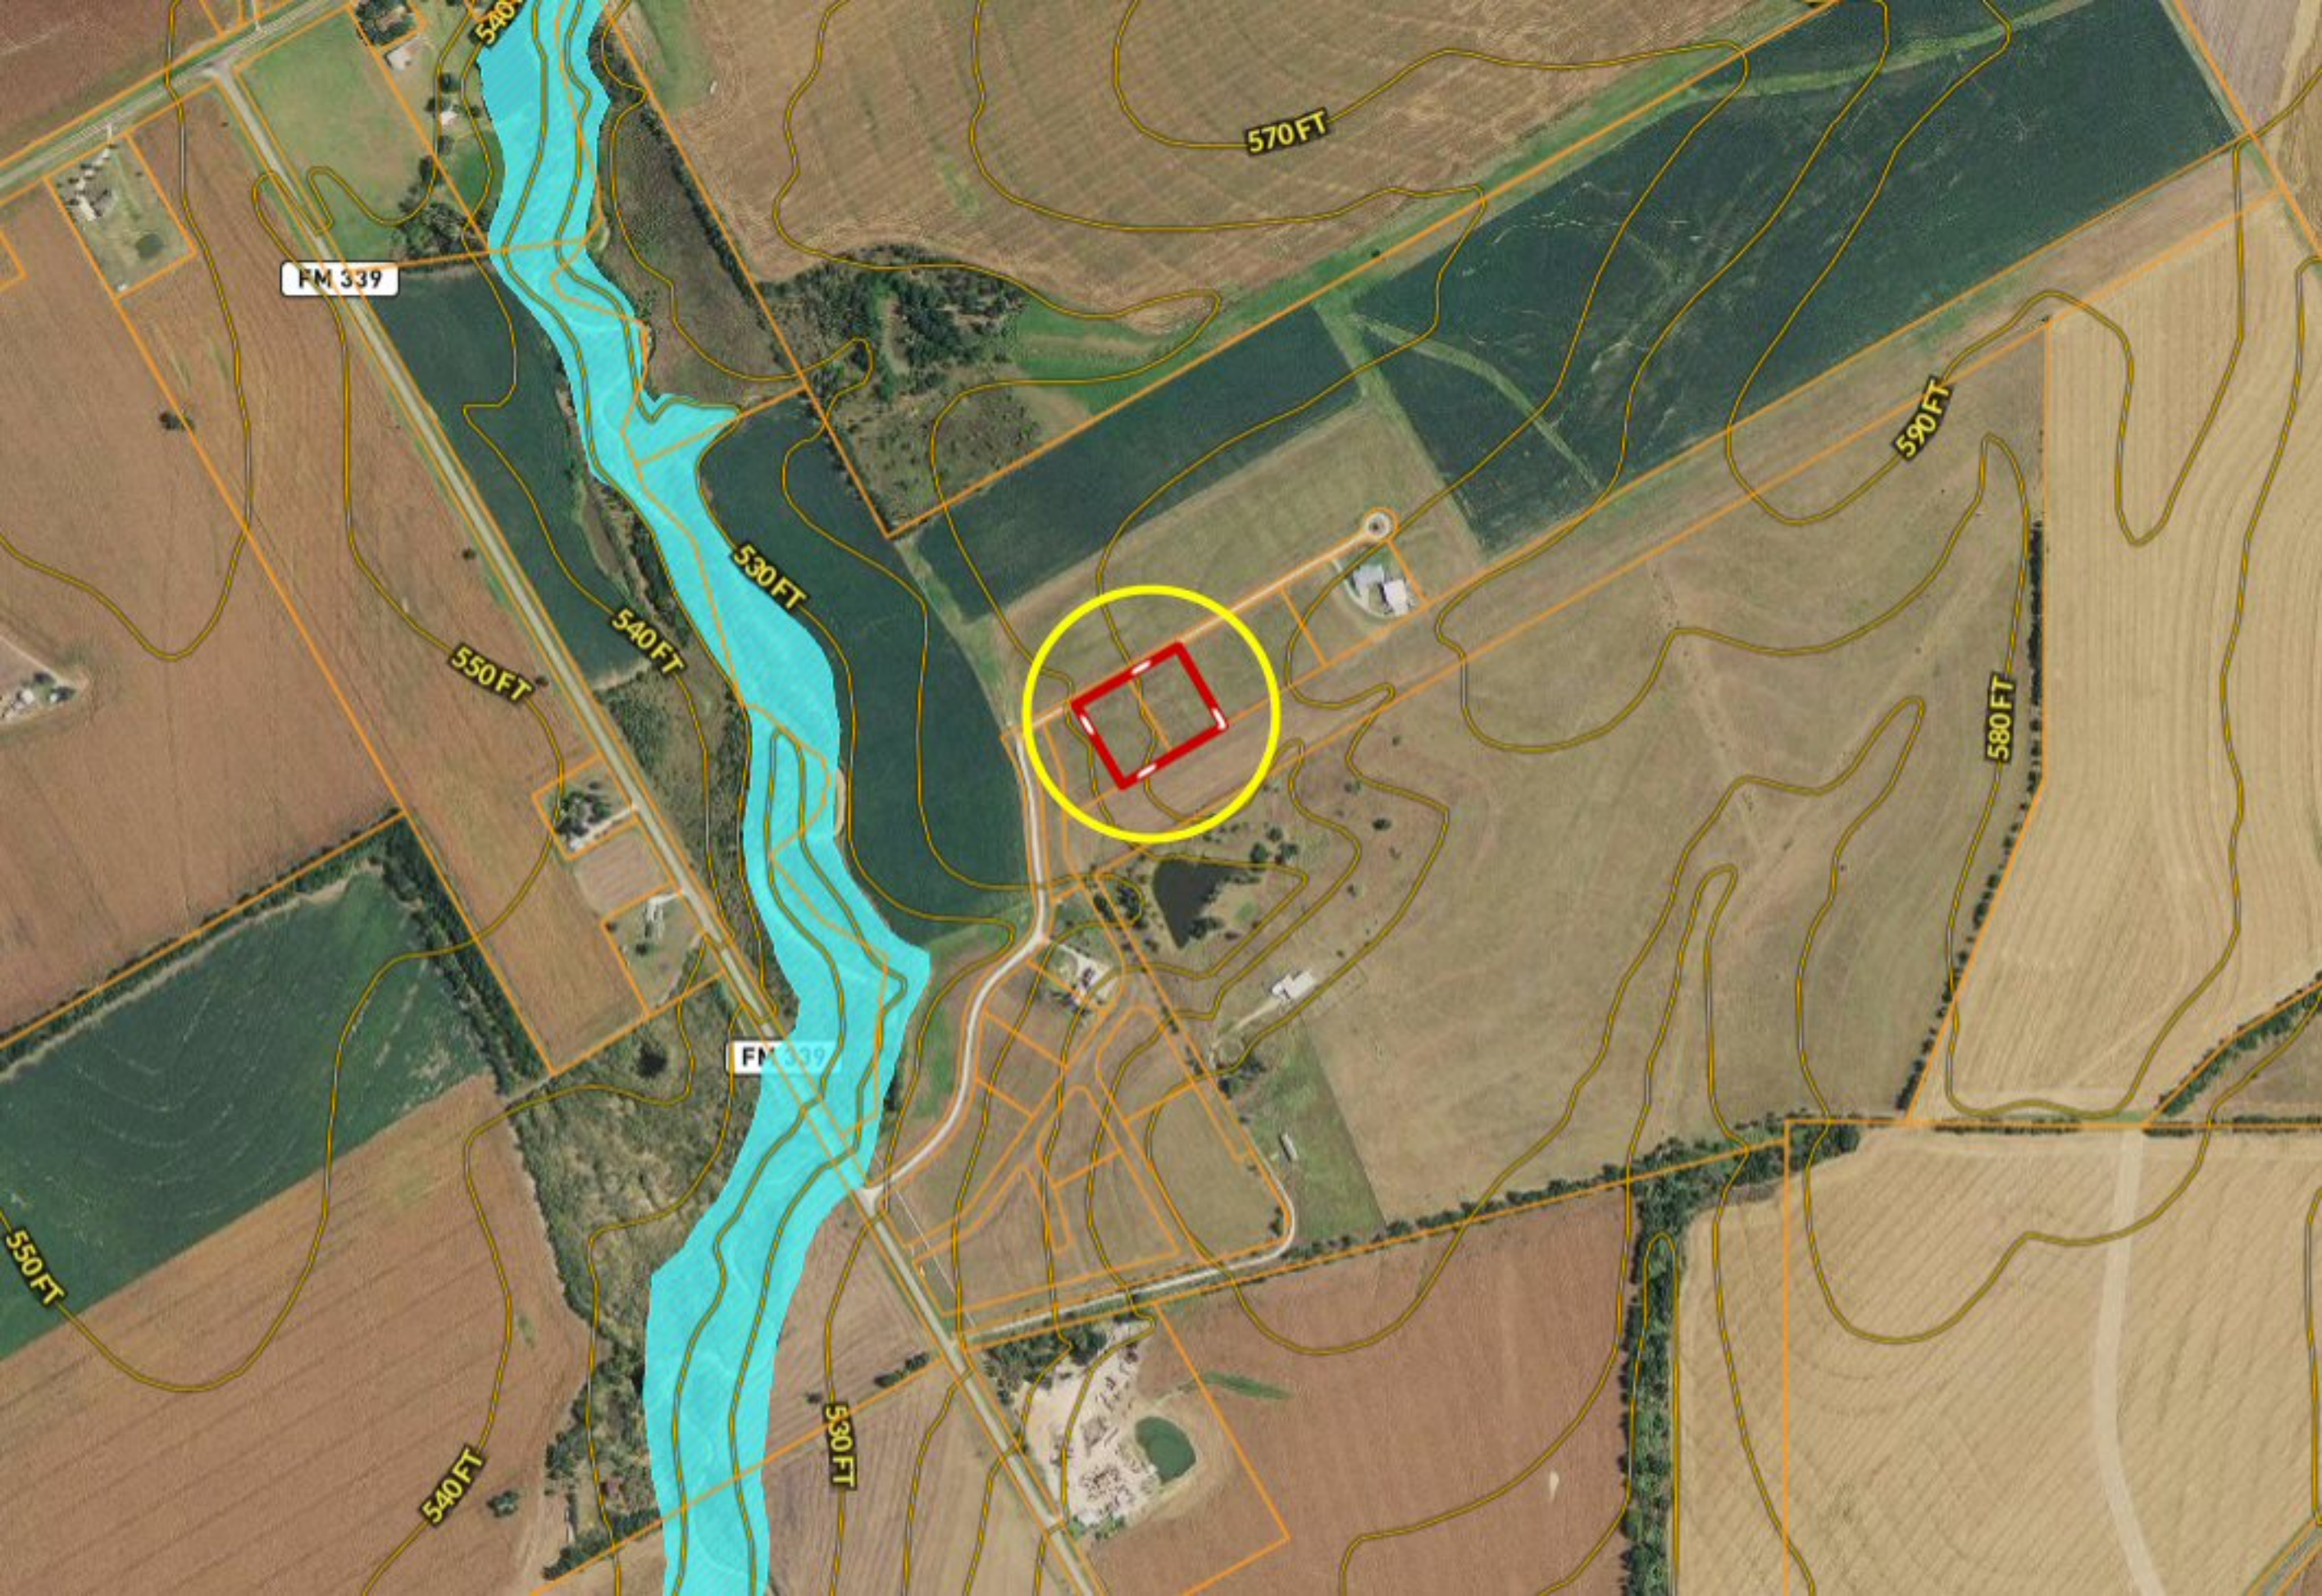

*** AIR PARK 2.4-ac DOUBLE-LOT *** Mockingbird ~ Mt Calm / Penelope TX

FM 339

570 FT

590 FT

580 FT

FM 339

540 FT

530 FT

550 FT