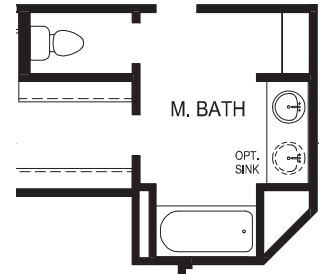

FIRST FLOOR PLAN

OPTIONAL FLEX SPACE

OPTIONAL 30"x60" TUB

OPTIONAL 30"x60" TUB &  
36"x36" SHOWER