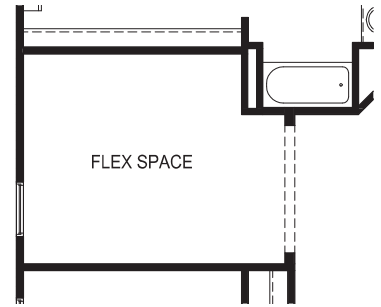

FIRST FLOOR PLAN

OPTIONAL FLEX SPACE

OPTIONAL 30"x60" TUB

OPTIONAL 30"x60" TUB &  
36"x36" SHOWER