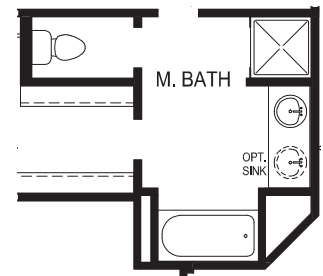

FIRST FLOOR PLAN

OPTIONAL FLEX SPACE

OPTIONAL 30"x60" TUB

OPTIONAL 30"x60" TUB &  
36"x36" SHOWER