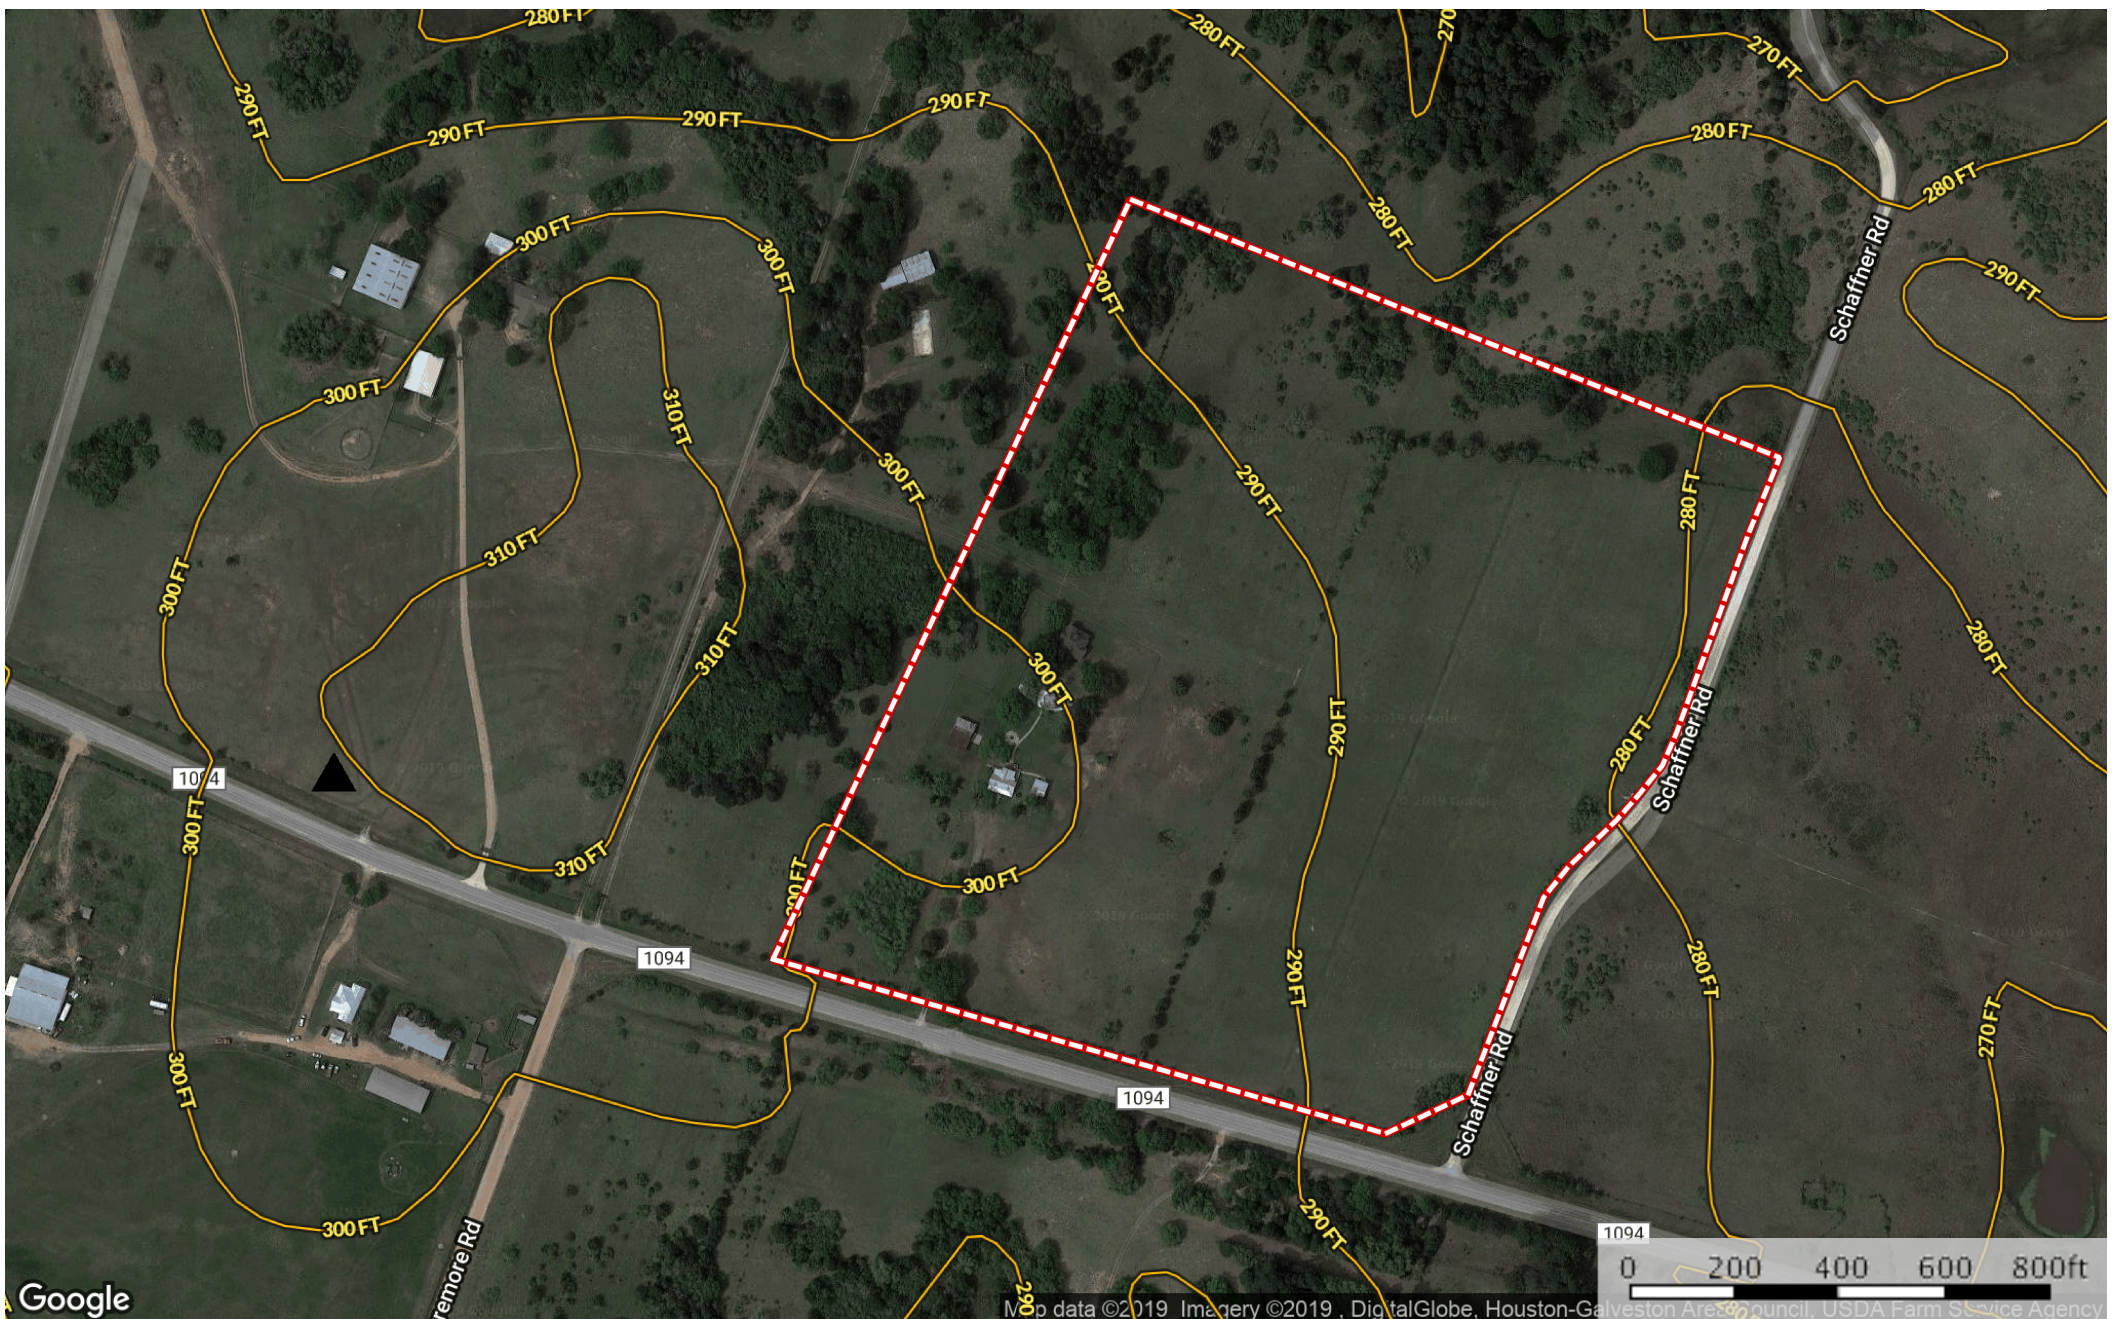

# 10570 FM 1094 Sealy

Texas, 35 AC +/-

▲ Triangle      □ Boundary