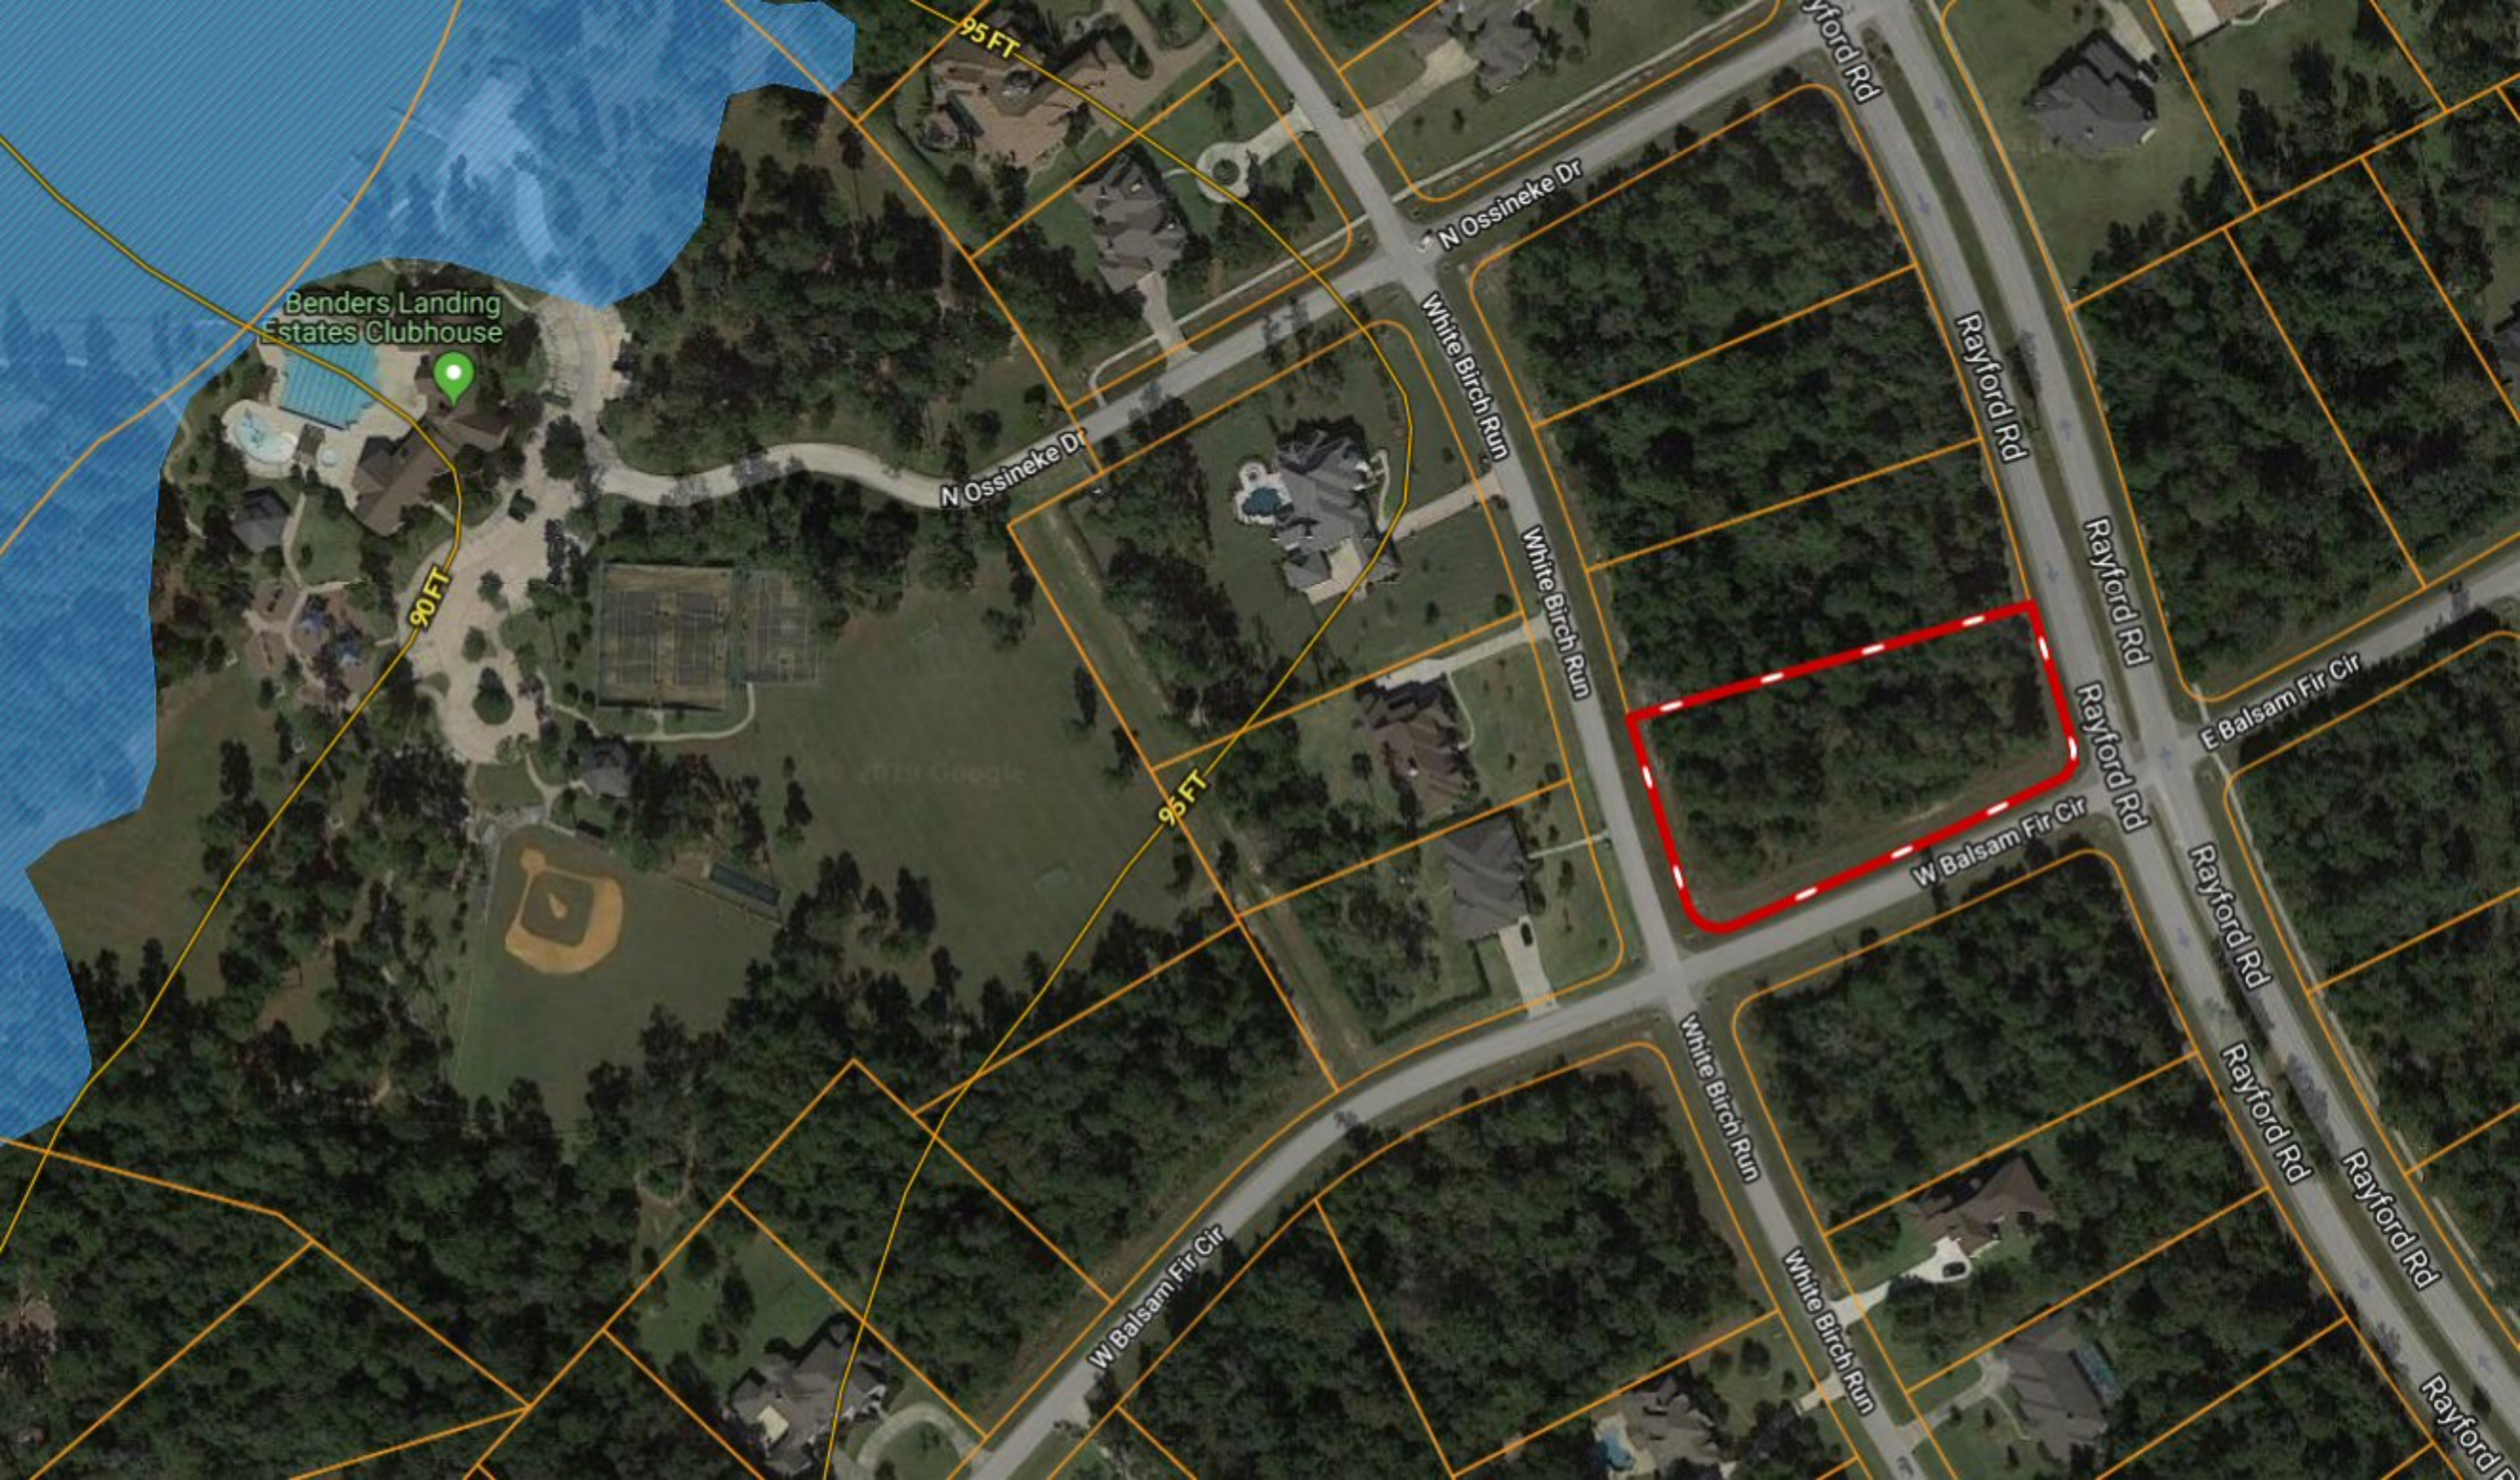

Rayford Rd

Spring Creek Greenway

Spring Creek

Spring Creek

Pundt Park

Benders Landing Estates Clubhouse

90 FT

95 FT

95 FT

N Ossineke Dr

White Birch Run

White Birch Run

White Birch Run

W Balsam Fir Cir

W Balsam Fir Cir

Rayford Rd

Rayford Rd

Rayford Rd

E Balsam Fir Cir

Rayford Rd

Rayford Rd

Rayford Rd

95 FT

White Birch Run

White Birch Run

White Birch Run

White Birch Run

W Balsam Fir Cir

W Balsam Fir Cir

W Balsam Fir Cir

Rayford Rd

Rayford Rd