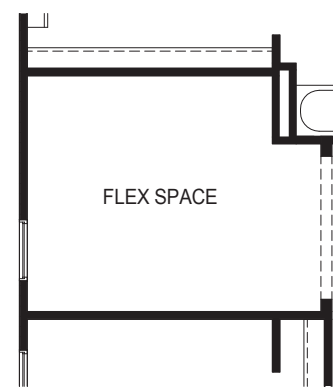

FIRST FLOOR PLAN

OPTIONAL 30"x 60" TUB & 36"x 36" SHOWER

OPTIONAL FLEX SPACE