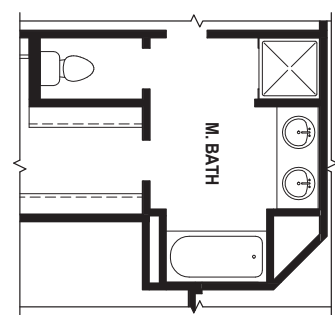

FIRST FLOOR PLAN

OPTIONAL 30"x 60" TUB & 36"x 36" SHOWER

OPTIONAL FLEX SPACE