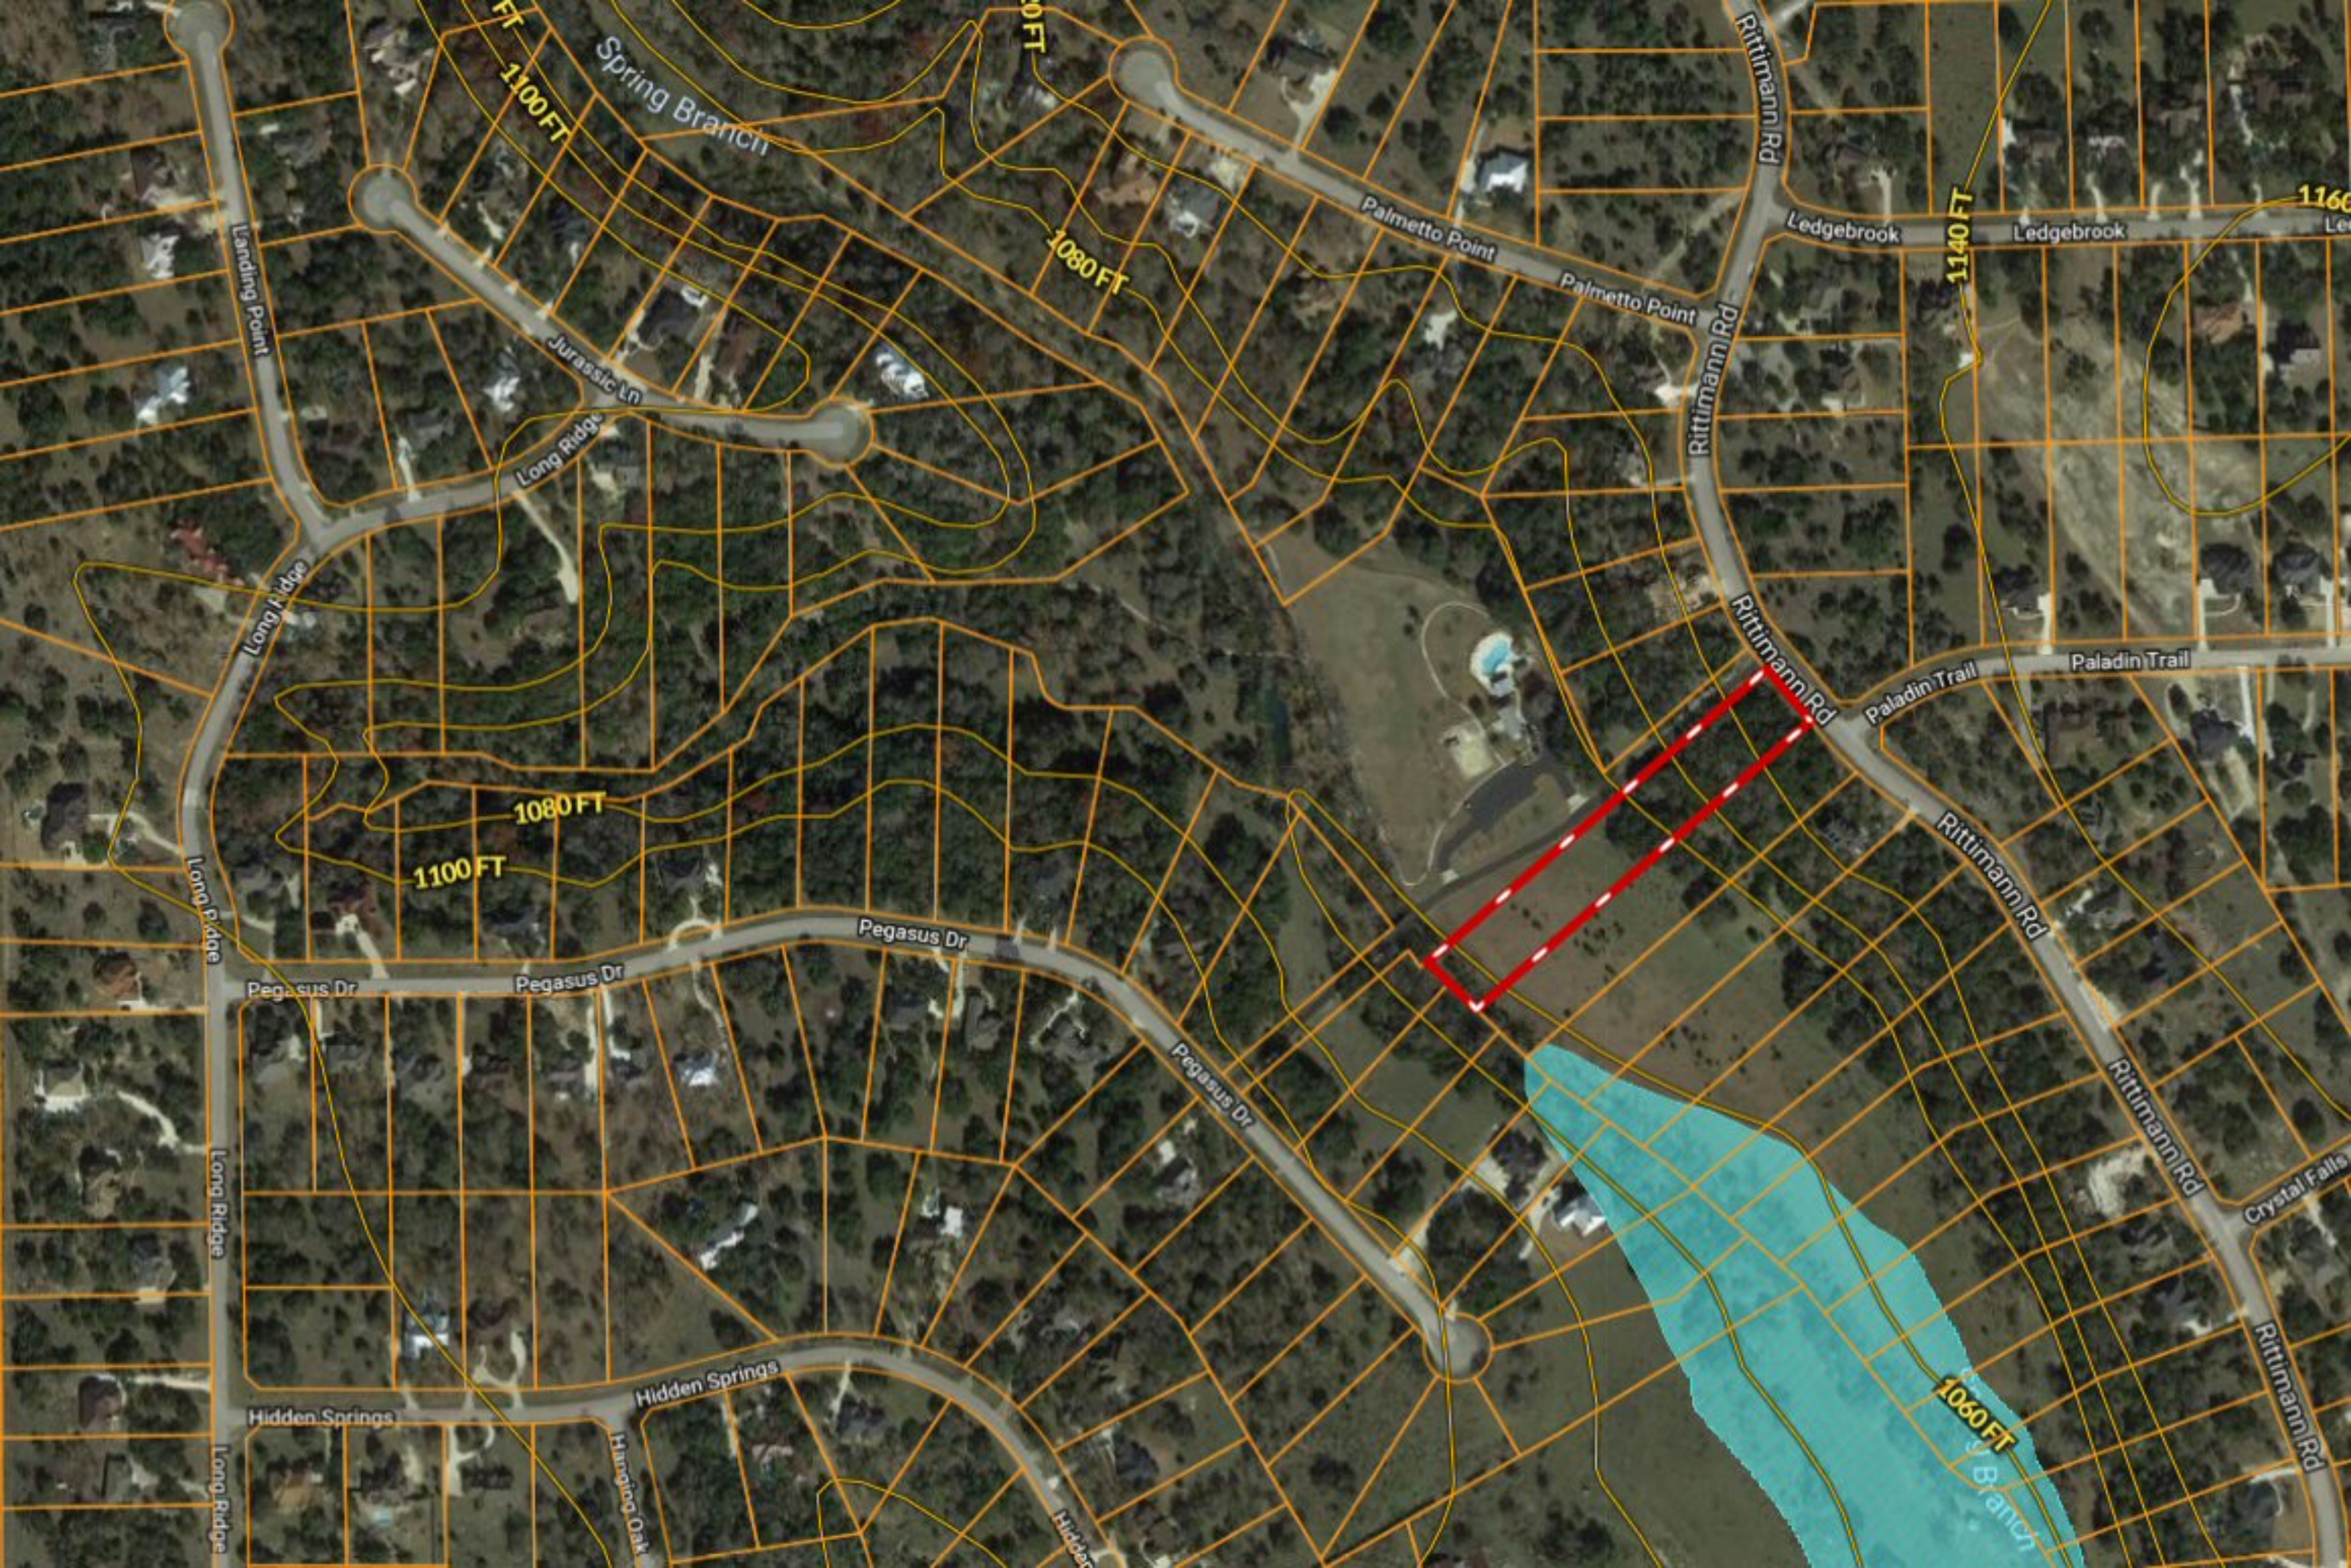

**** TWO ACRES ** 521 Rittimann Rd, Spring Branch TX 78070**

Rittimann Rd

Paladin T

Rittimann

120 FT

1080 FT

1120 FT

1100 FT

1080 FT

1100 FT

1080 FT

1060 FT

1060 FT

1060 FT

Pegasus Dr