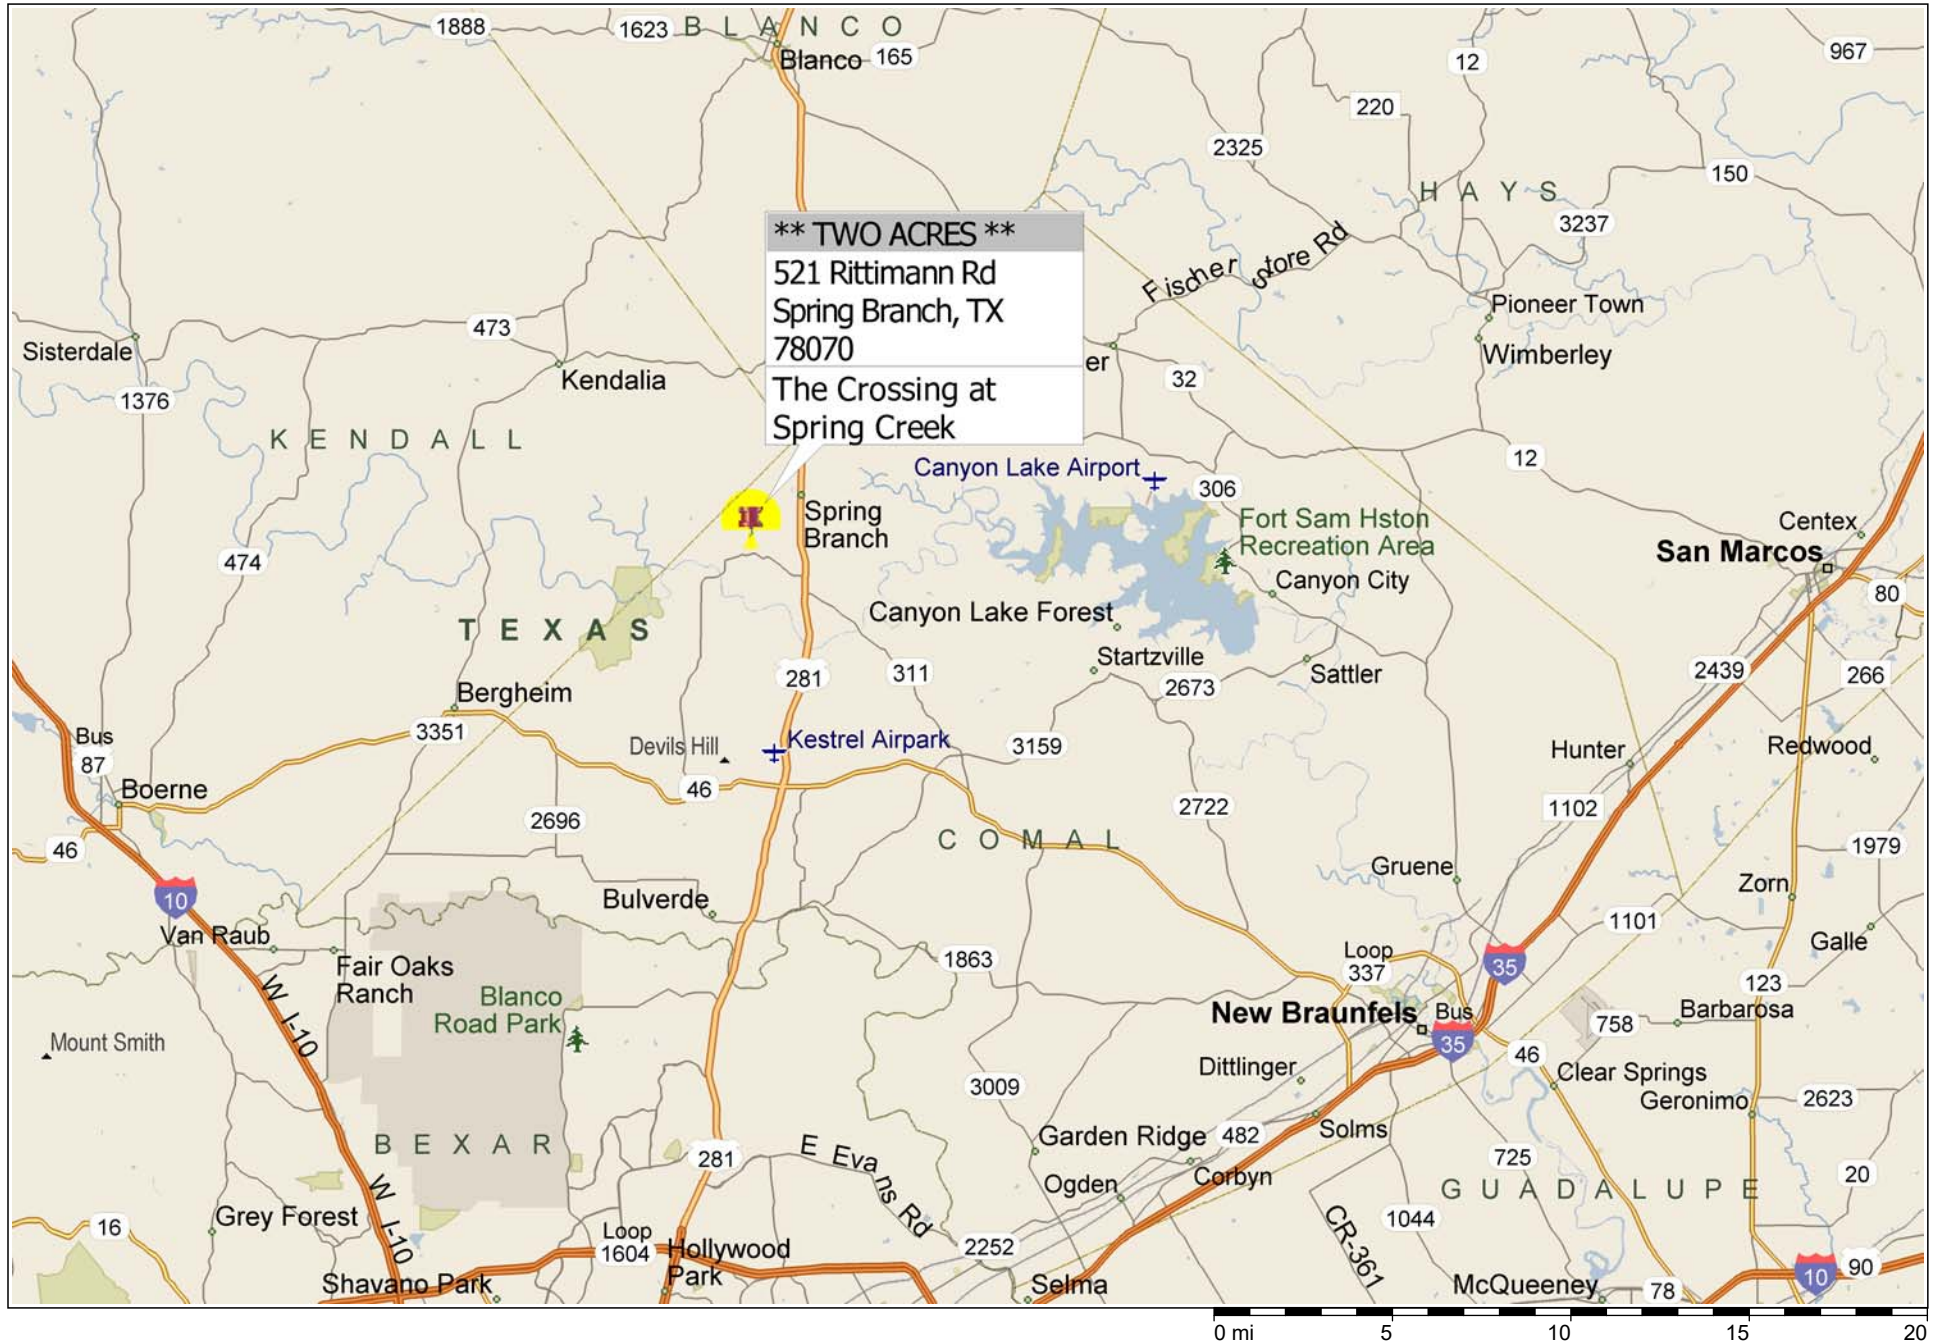

**** TWO ACRES ** 521 Rittimann Rd, Spring Branch TX 78070**

Rittimann Rd

Paladin T

Rittimann

120 FT

1080 FT

1120 FT

1100 FT

1080 FT

1100 FT

1080 FT

1060 FT

1060 FT

1060 FT

Pegasus Dr