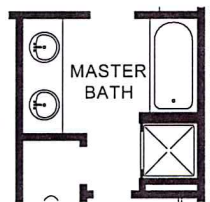

FIRST FLOOR PLAN

OPTIONAL 30X60 TUB &  
36X36 SHOWER