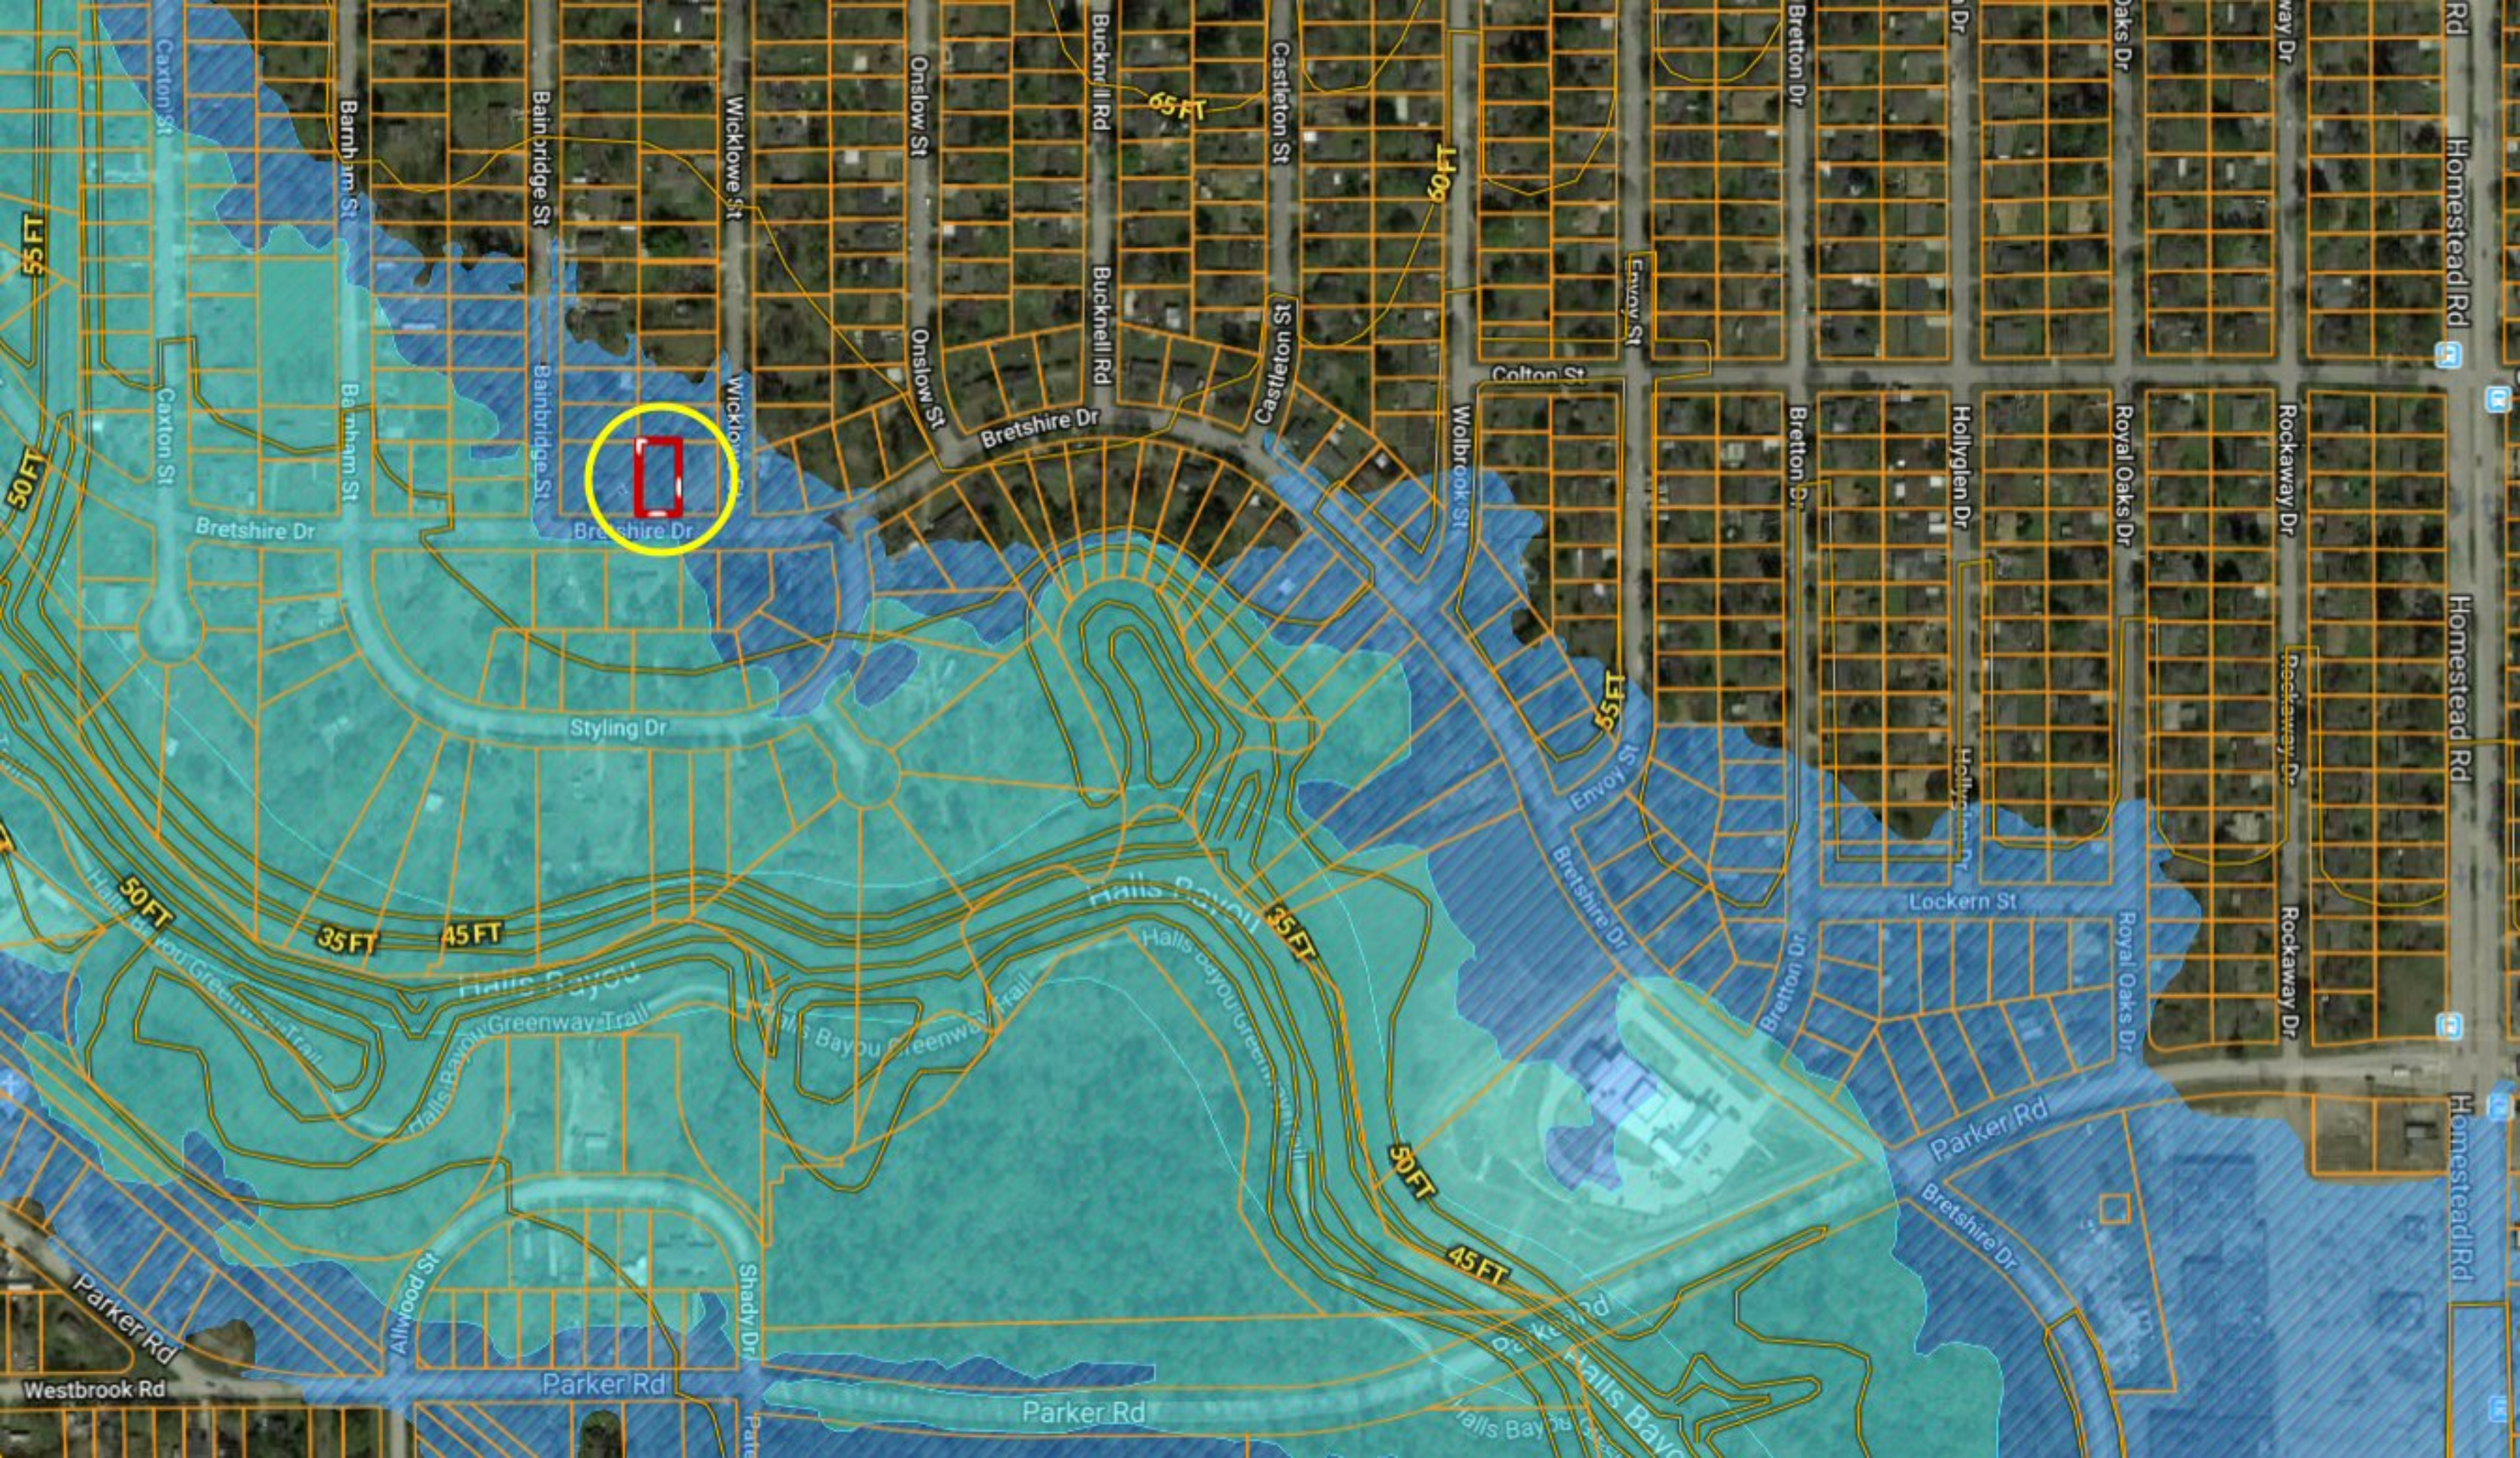

Lot 211 Bretshire Dr ~ Fontaine Place

0 mi 2 4 6 8 10 12

Barnham St
Barnham St

Bainbridge St
Bainbridge St

Wicklowe St
Wicklowe St

55 FT

Bretshire Dr
55 FT
Bretshire Dr

Bretshire Dr
Bretshire Dr

Bretshire Dr

Bretshire Dr

Styling Dr

Styling Dr

Styling Dr

Styling Dr

55 FT

55 FT

55 FT

Styling Dr

Styling Dr

Styling Dr

Styling Dr

Styling Dr

Styling Dr