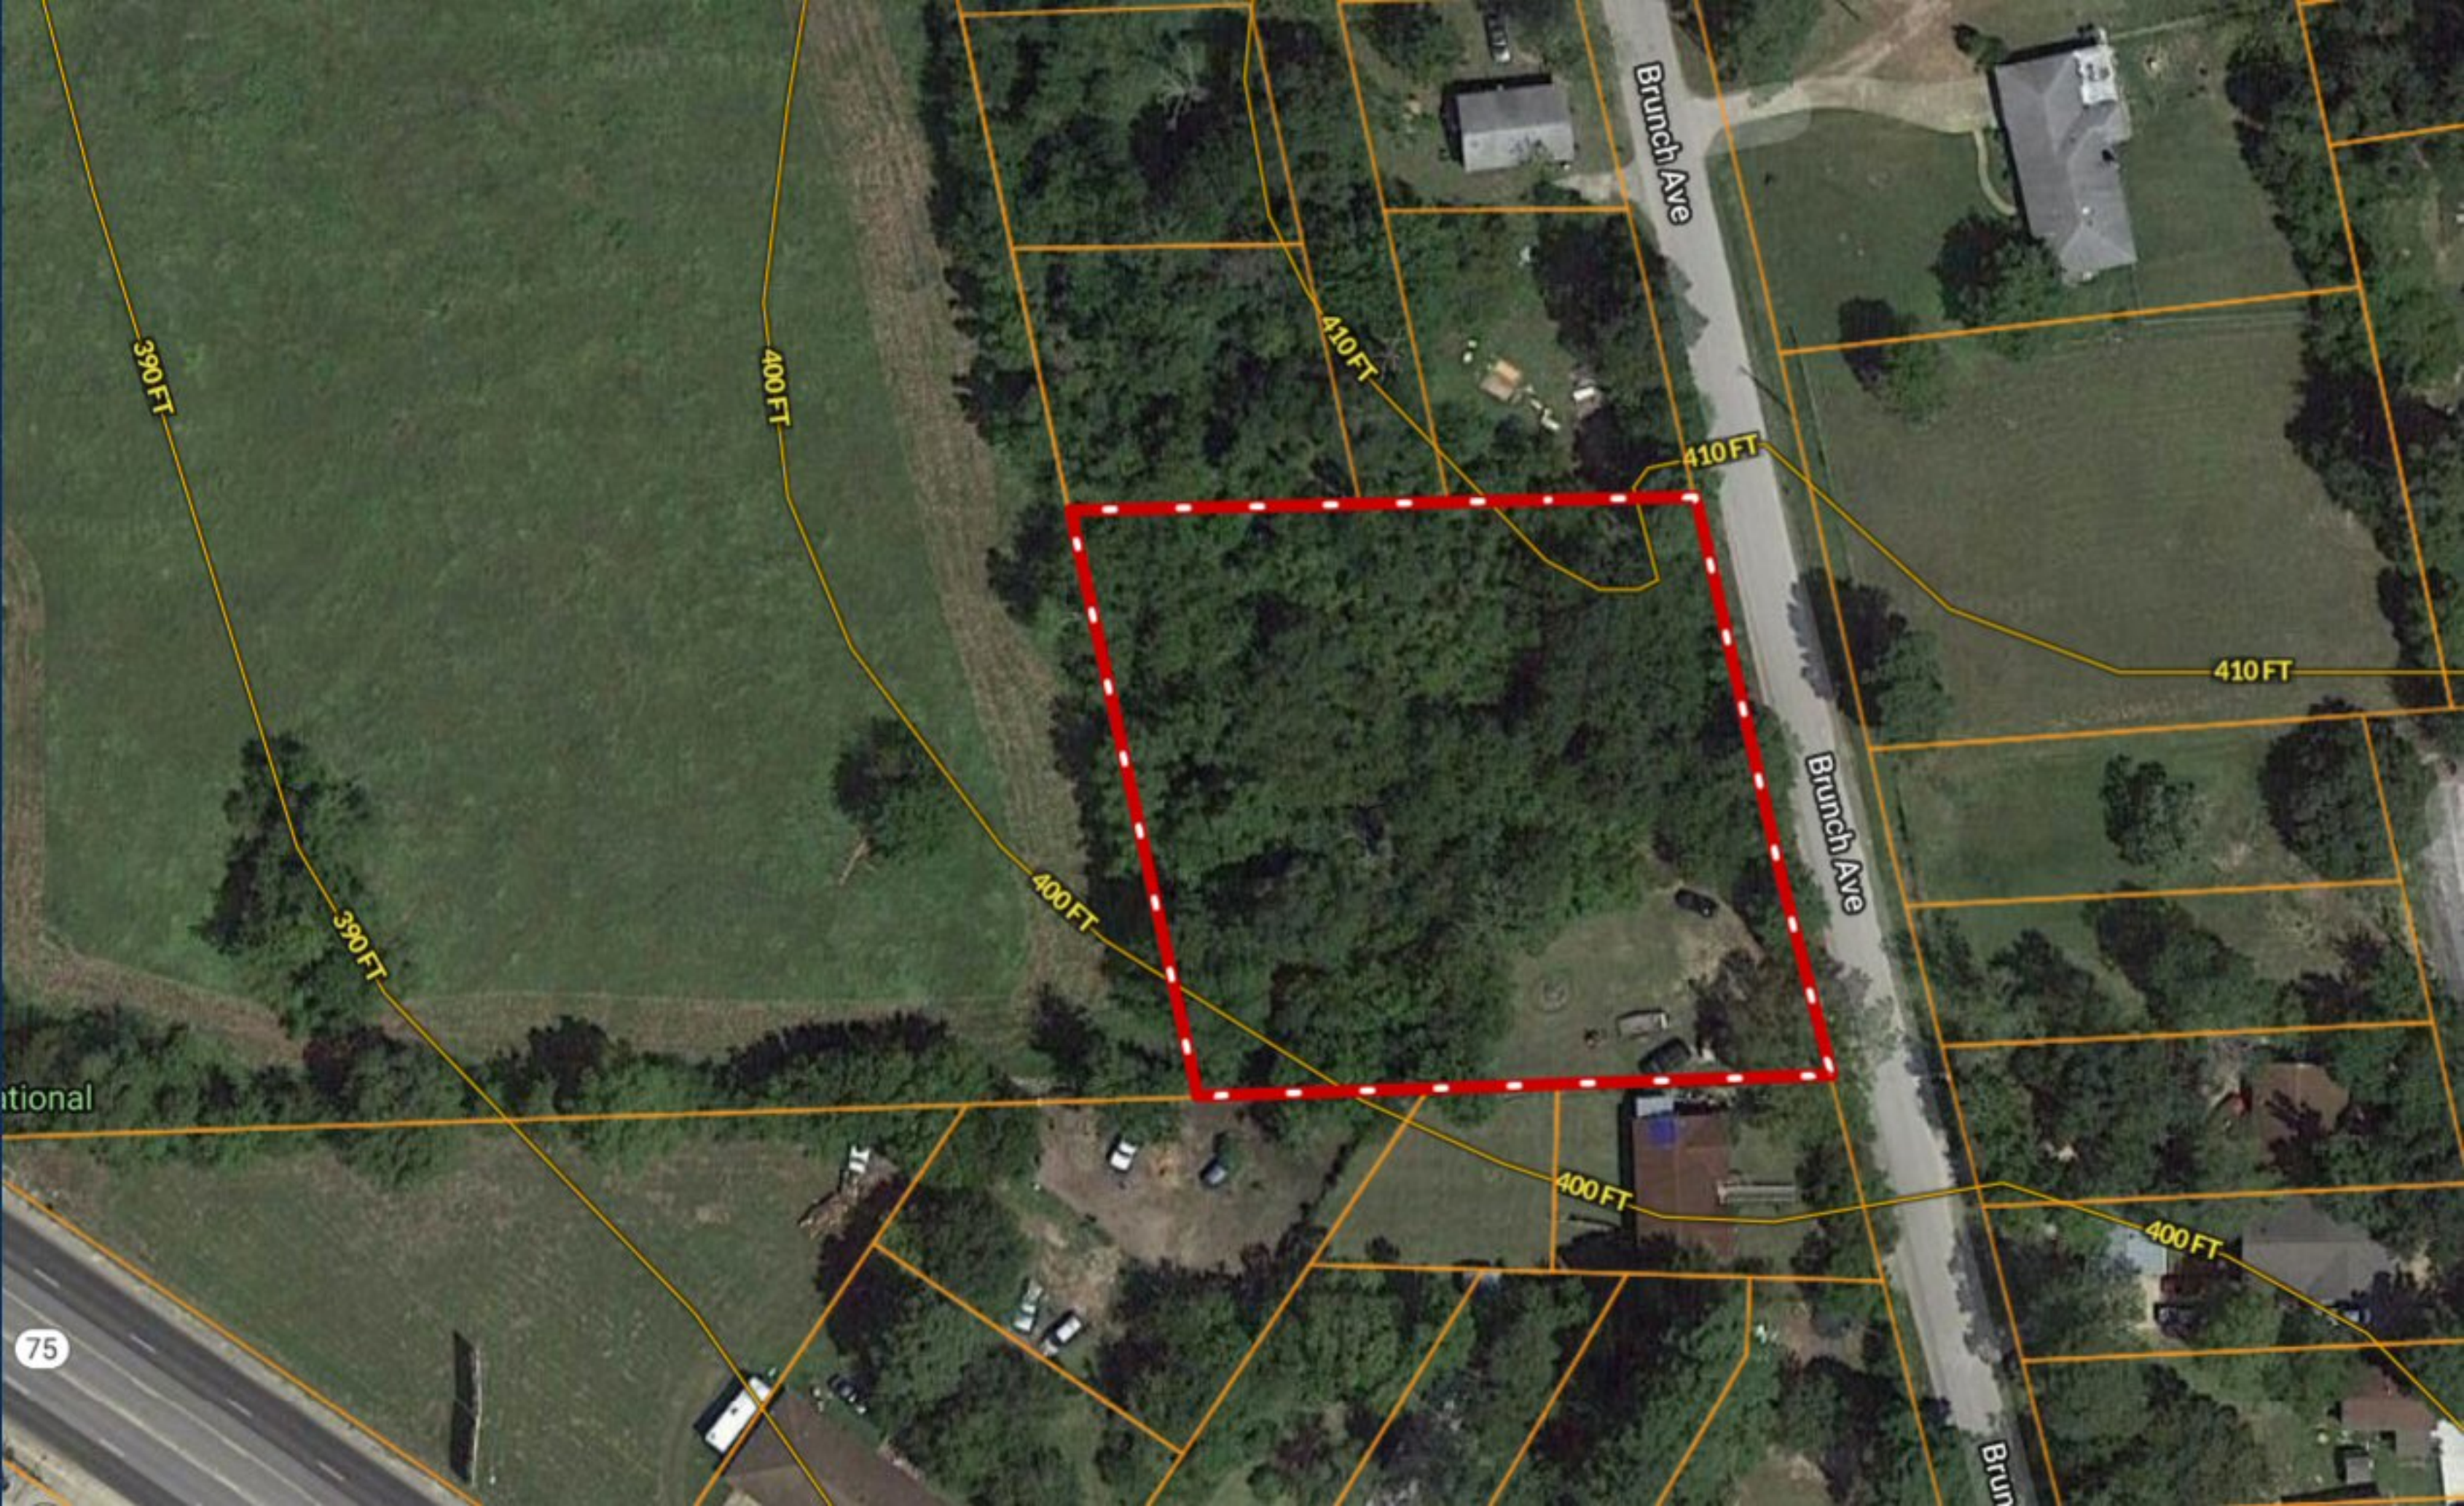

390 FT

400 FT

400 FT

390 FT

410 FT

400 FT

390 FT

280 FT

tham Dr

Normal Park Dr

Normal

Brunch Ave

Brunch Ave

Brunch

390 FT

400 FT

410 FT

410 FT

410 FT

390 FT

400 FT

400 FT

400 FT

75