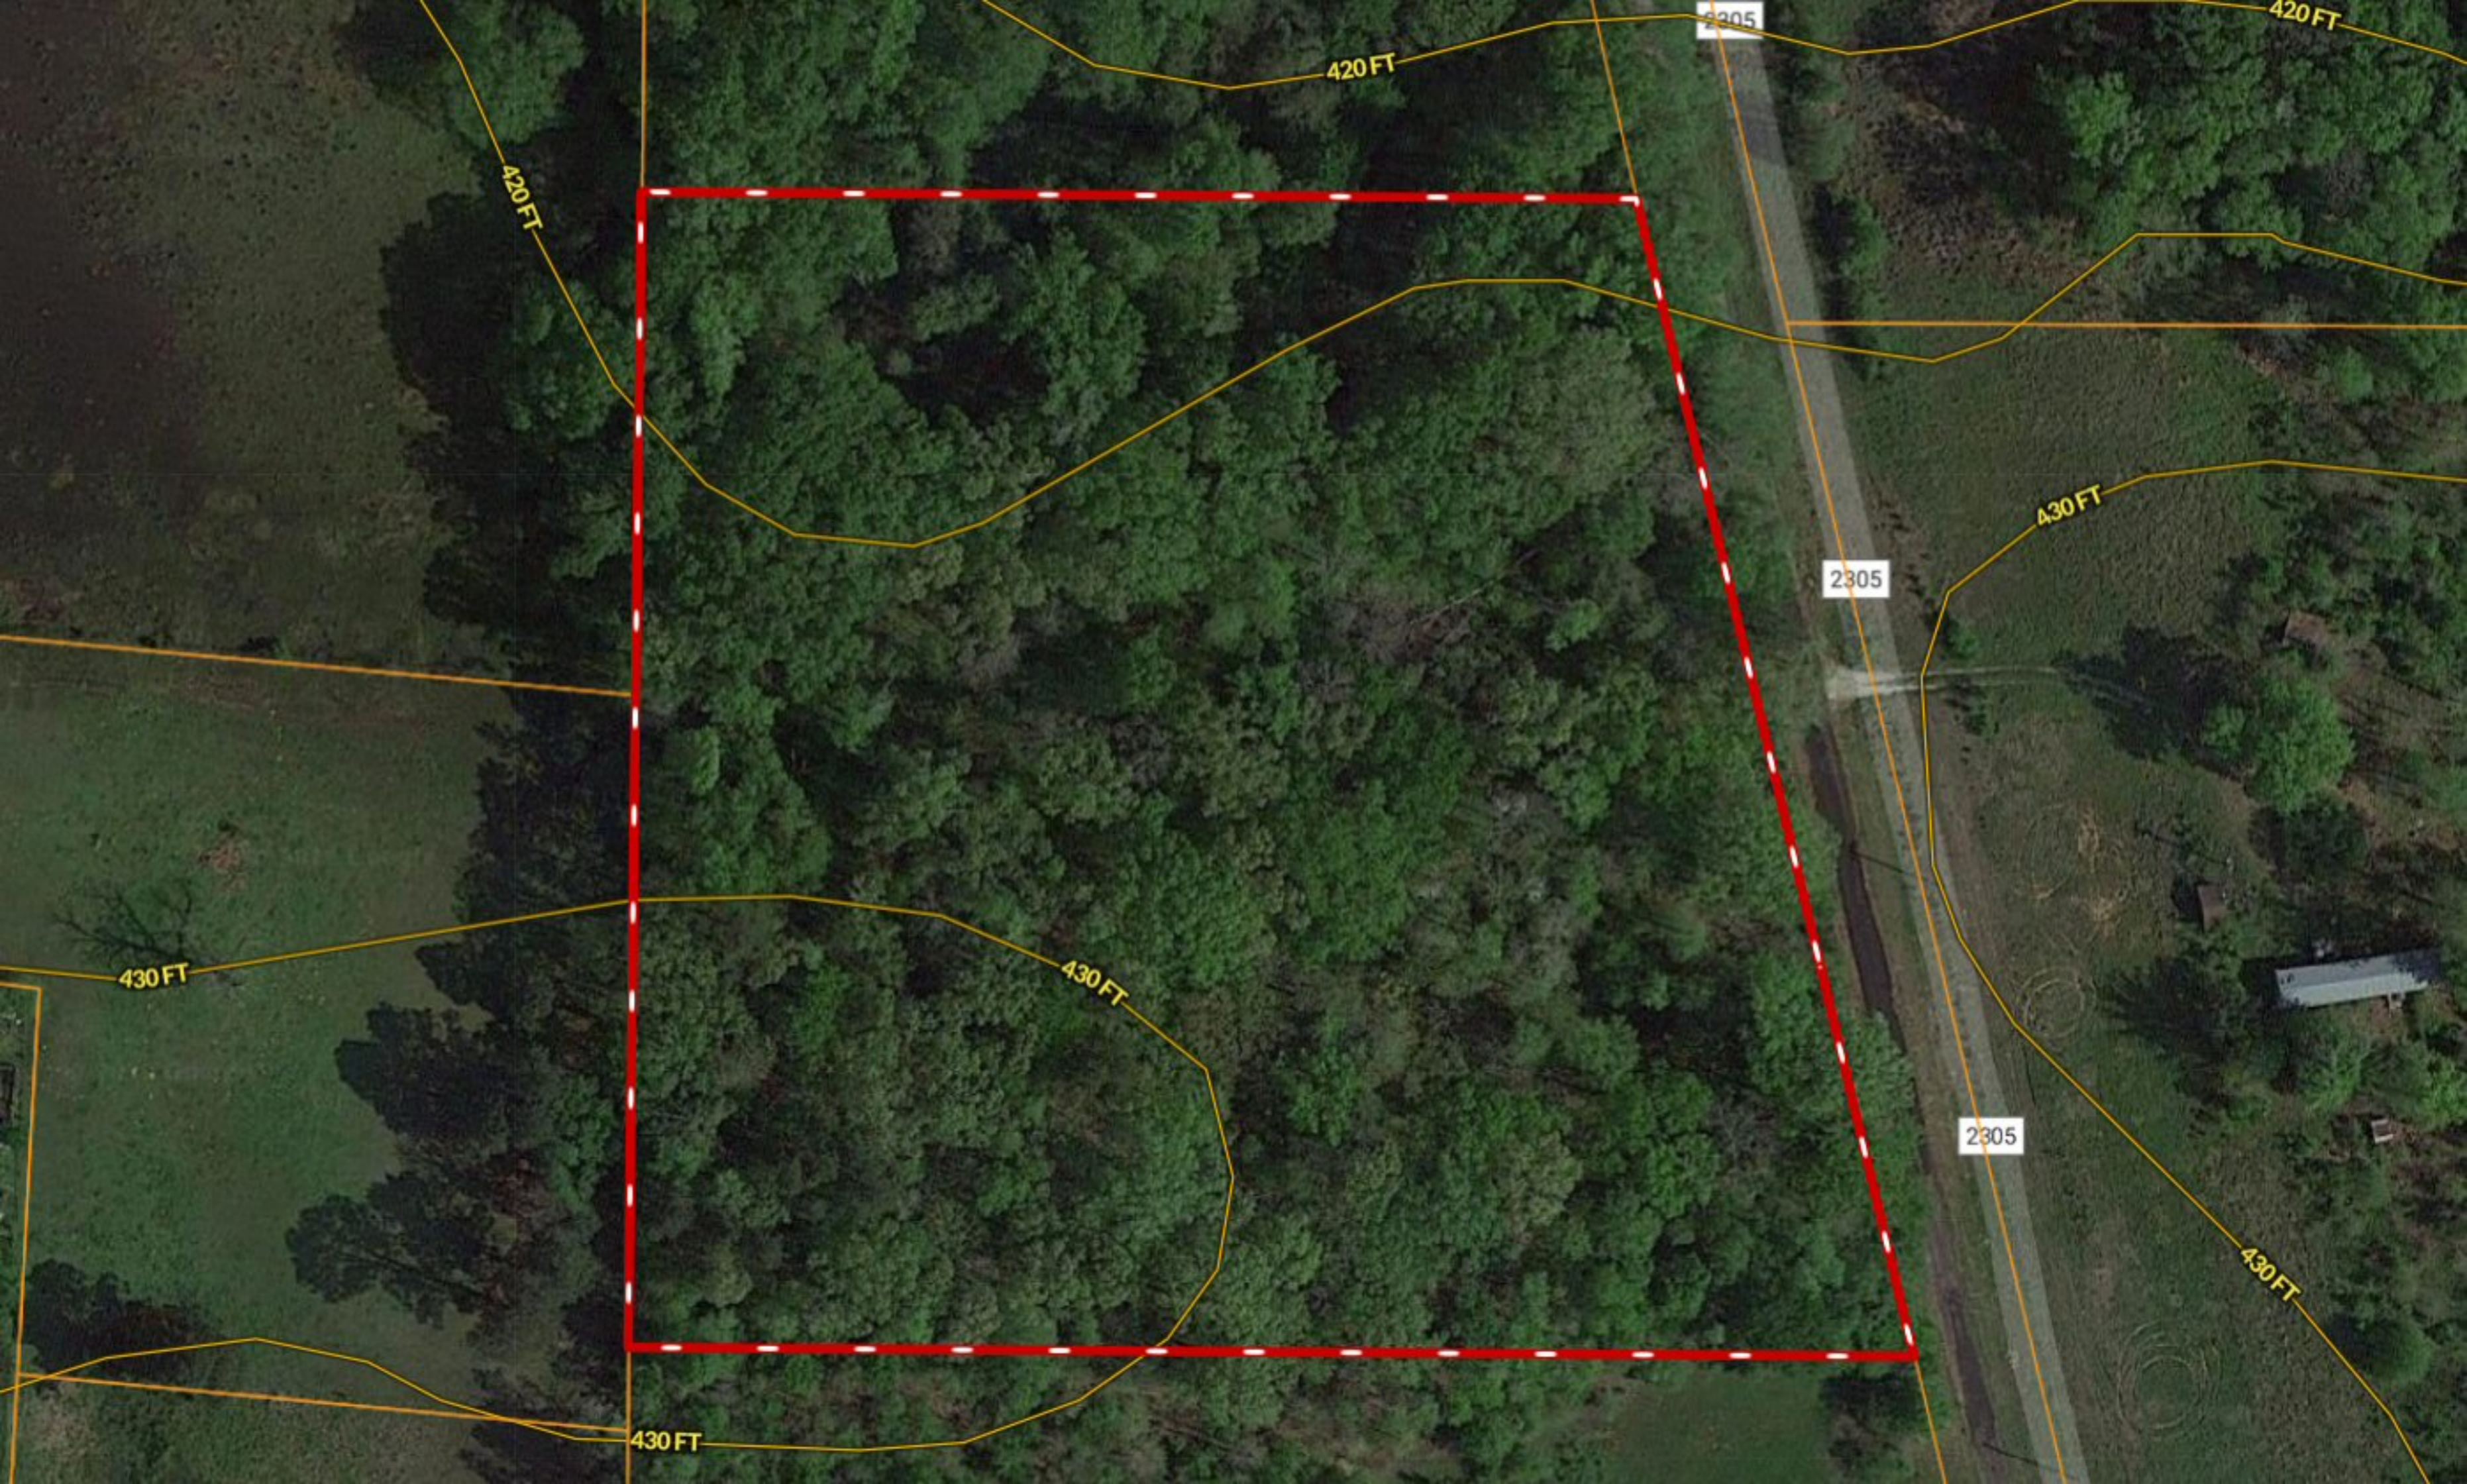

\*\*\* 5.9 ACRES \*\*\* 4919 County Rd 2305 ~ Tyler TX

420 FT

2305

420 FT

420 FT

430 FT

2305

430 FT

430 FT

2305

430 FT

430 FT