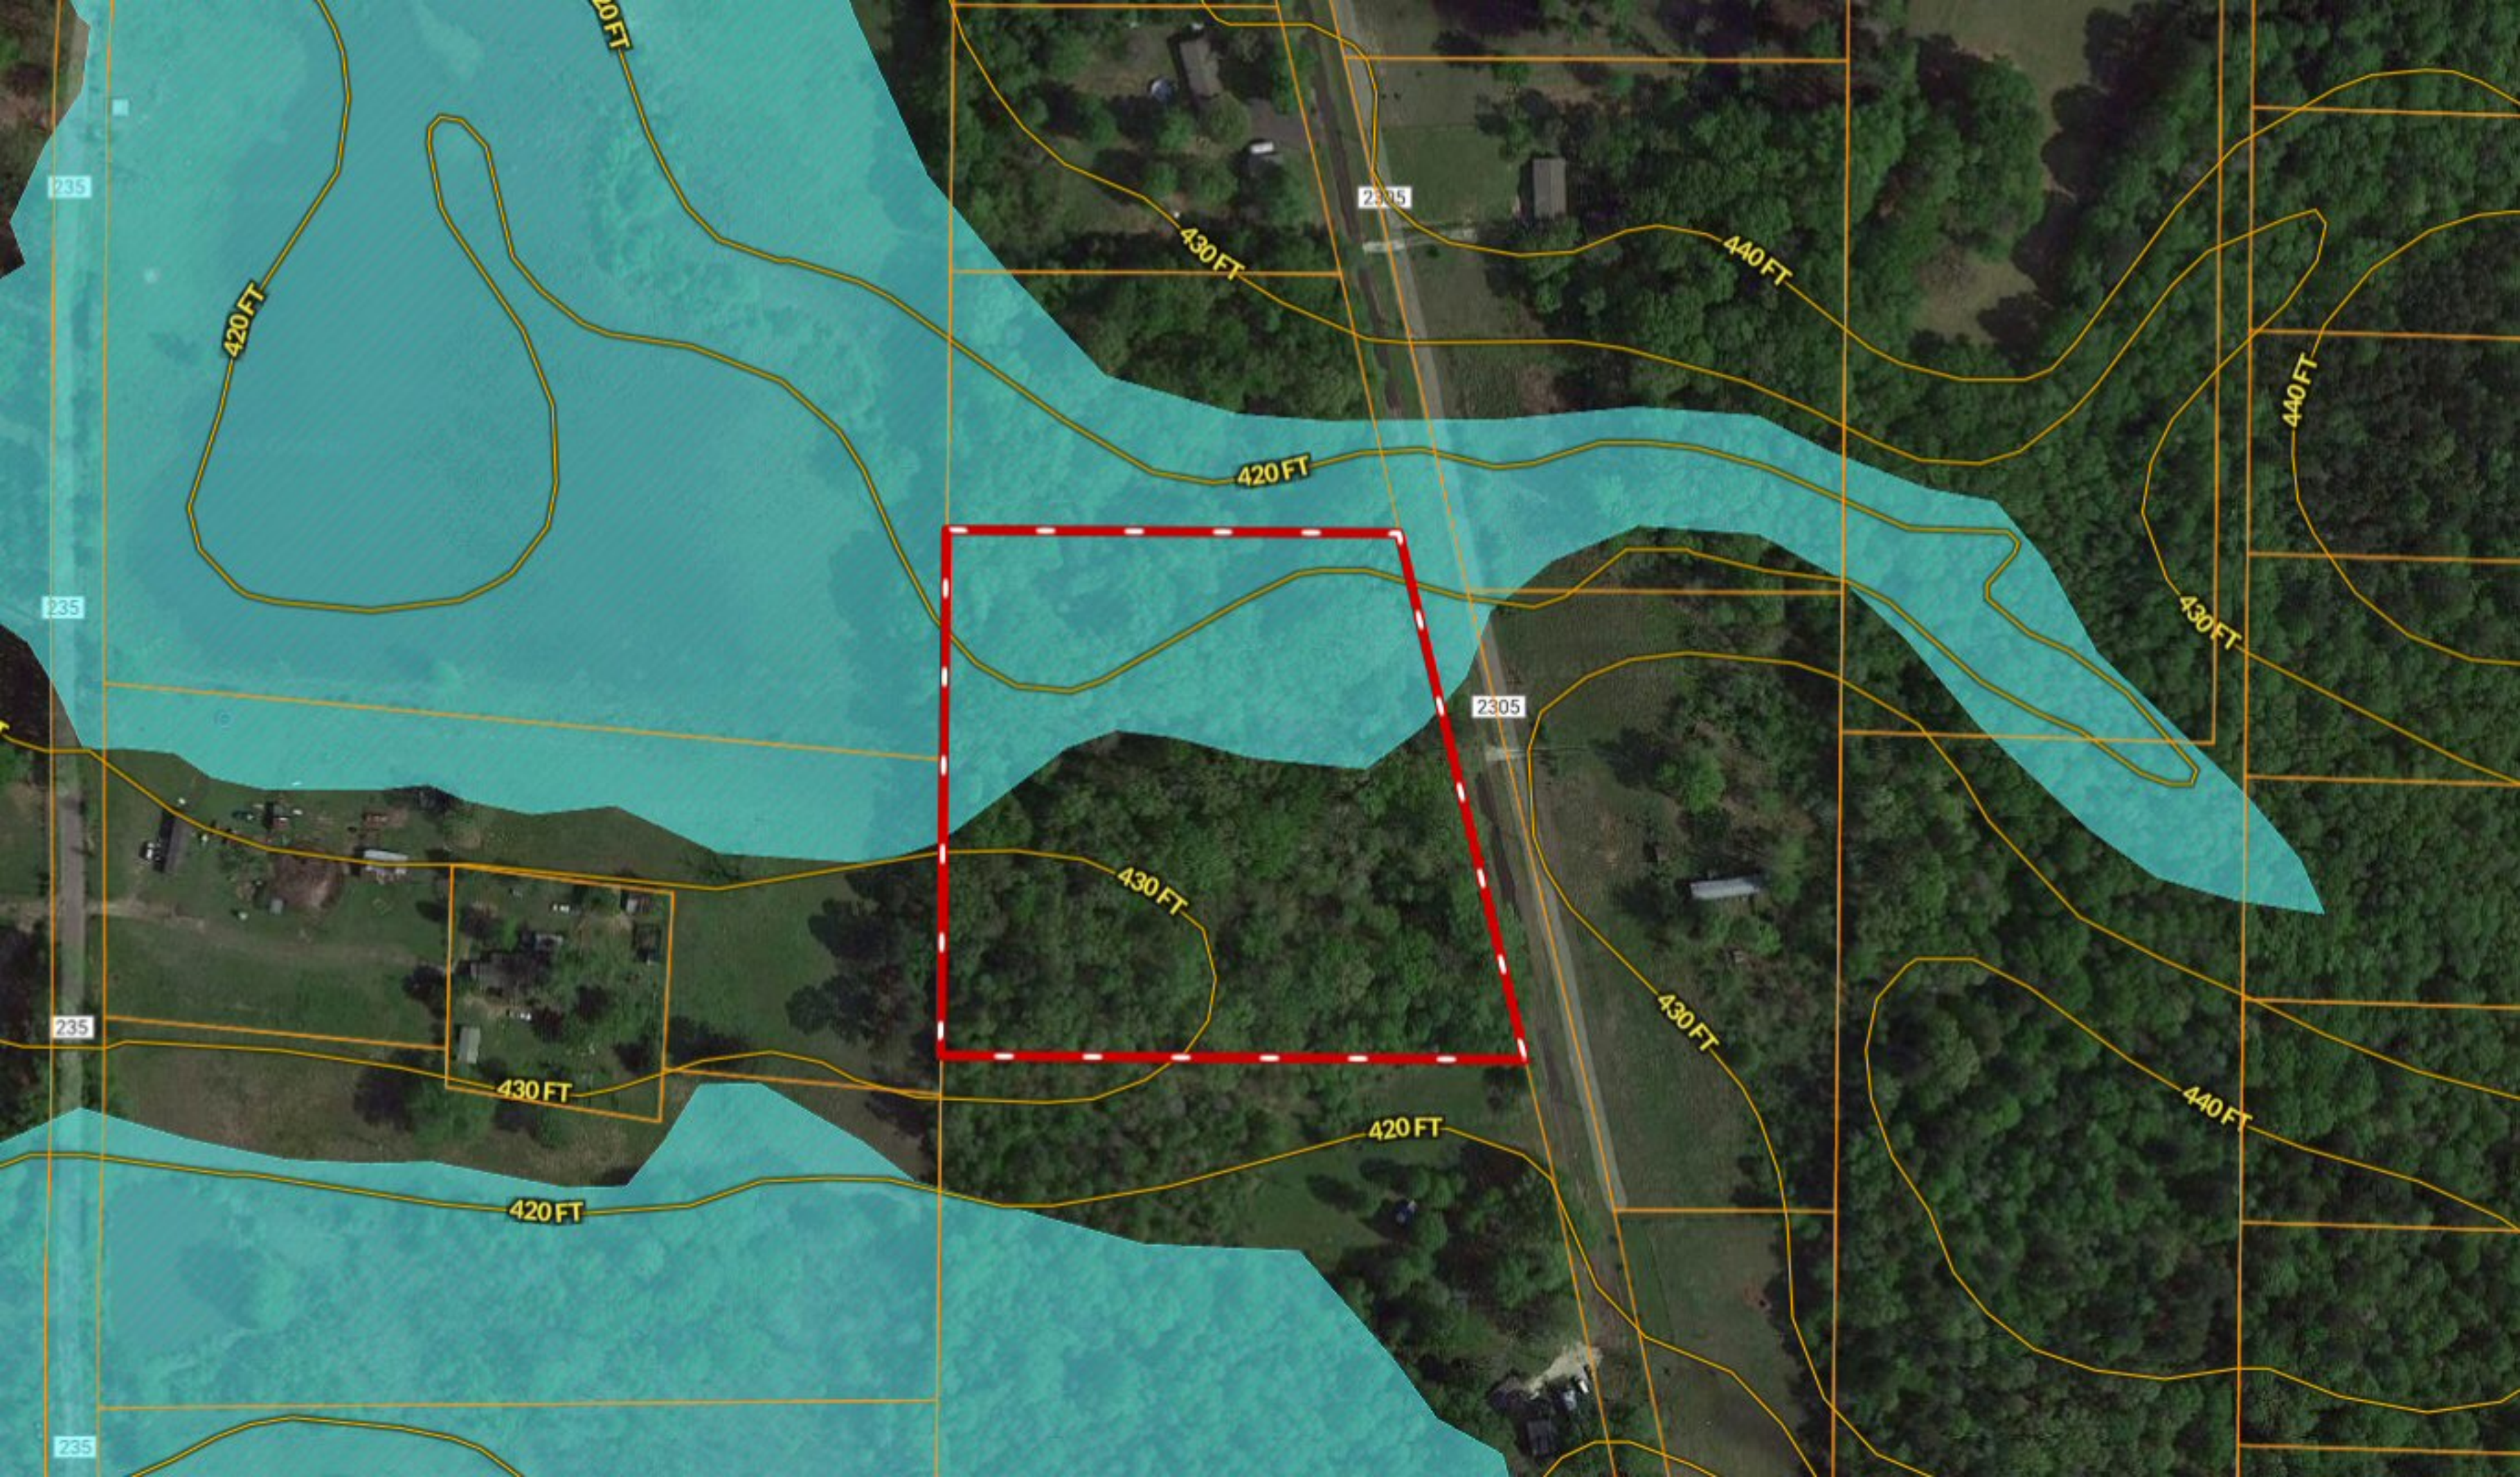

\*\*\* 5.9 ACRES \*\*\* 4919 County Rd 2305 ~ Tyler TX

420 FT

2305

420 FT

420 FT

430 FT

2305

430 FT

430 FT

2305

430 FT

430 FT