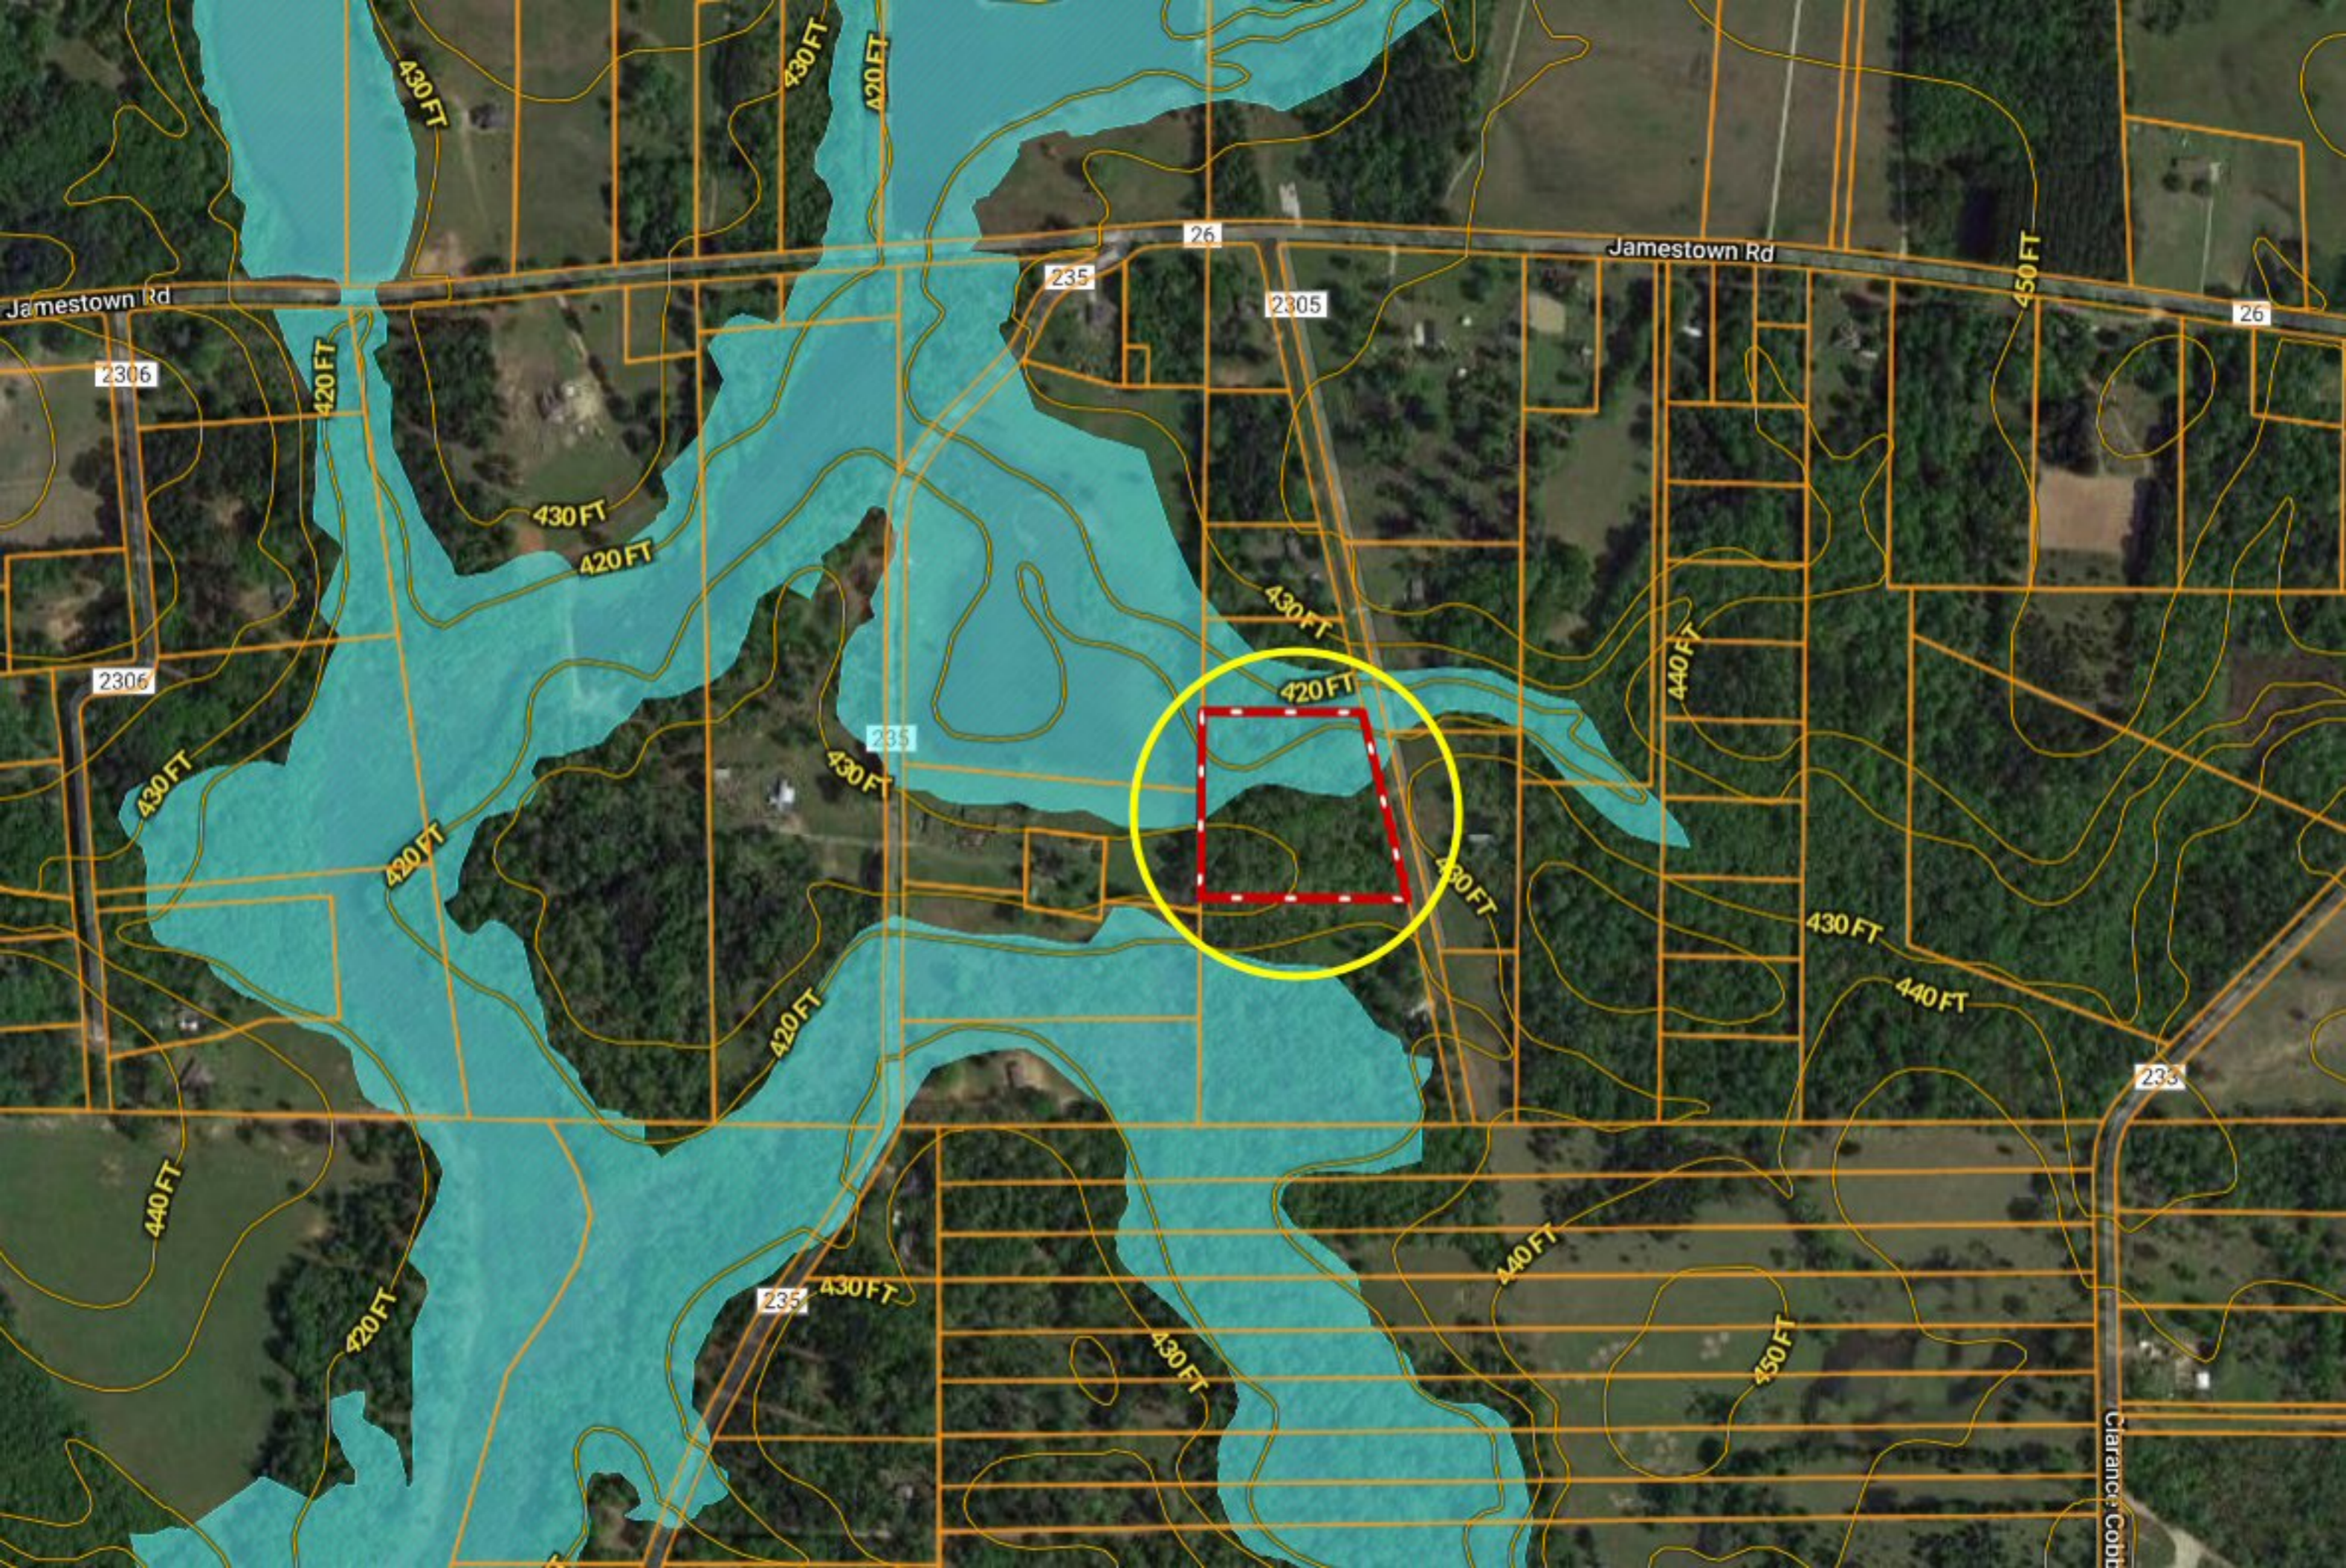

\*\*\* 5.9 ACRES \*\*\* 4919 County Rd 2305 ~ Tyler TX

420 FT

2305

420 FT

420 FT

430 FT

2305

430 FT

430 FT

2305

430 FT

430 FT