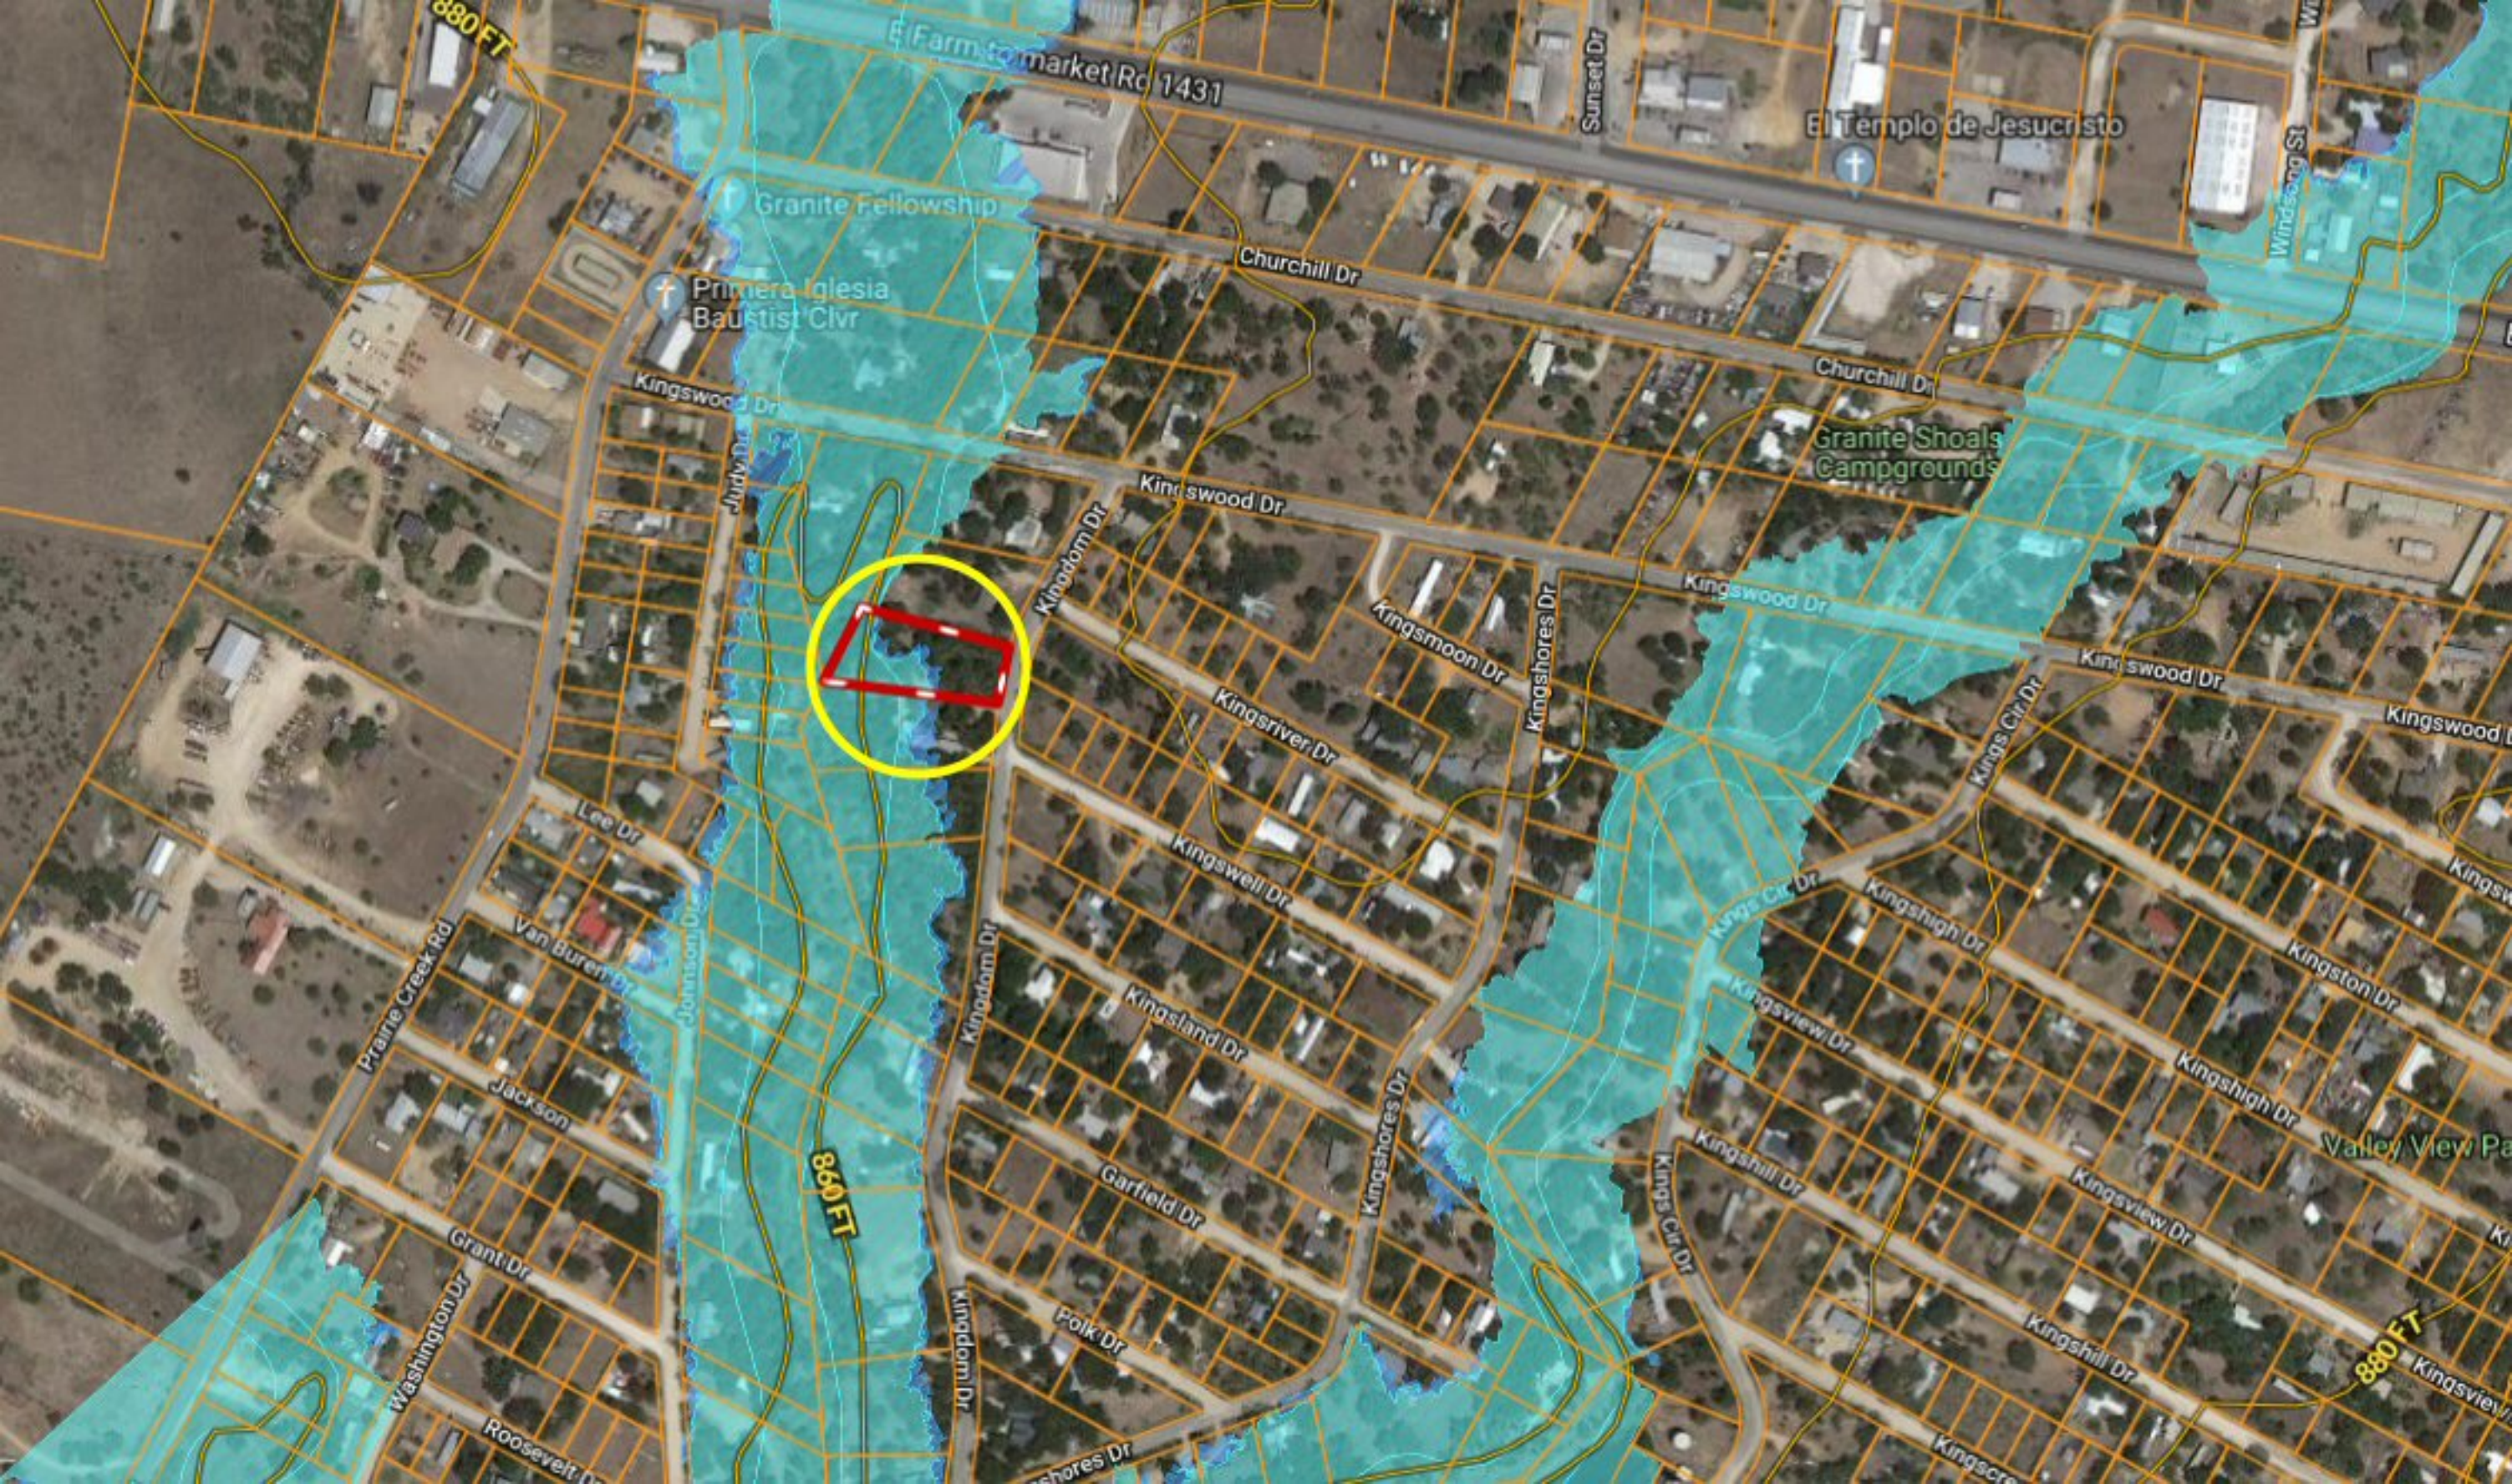

\*\*\* TWO-THIRDS ACRE \*\*\* Lot 1144 Kingdom Dr ~ Granite Shoals TX

880 FT

860 FT

880 FT

Farm to market Rd 1431

El Templo de Jesucristo

Granite Fellowship

Primera Iglesia Baustist Clvr

Granite Shoals Campgrounds

Prairie Creek Rd

Grant Dr

Washington Dr

Roosevelt Dr

Lee Dr

Van Buren Dr

Jackson

Kingsview Dr

Kingscre

Sunset Dr

Windsong St

Judy Dr

Judy Dr

Judy Dr

860 FT

860 FT

860 FT

860 FT

860 FT

Kingswood Dr

Kingdom Dr

Kingdom Dr

Kingsriver Dr