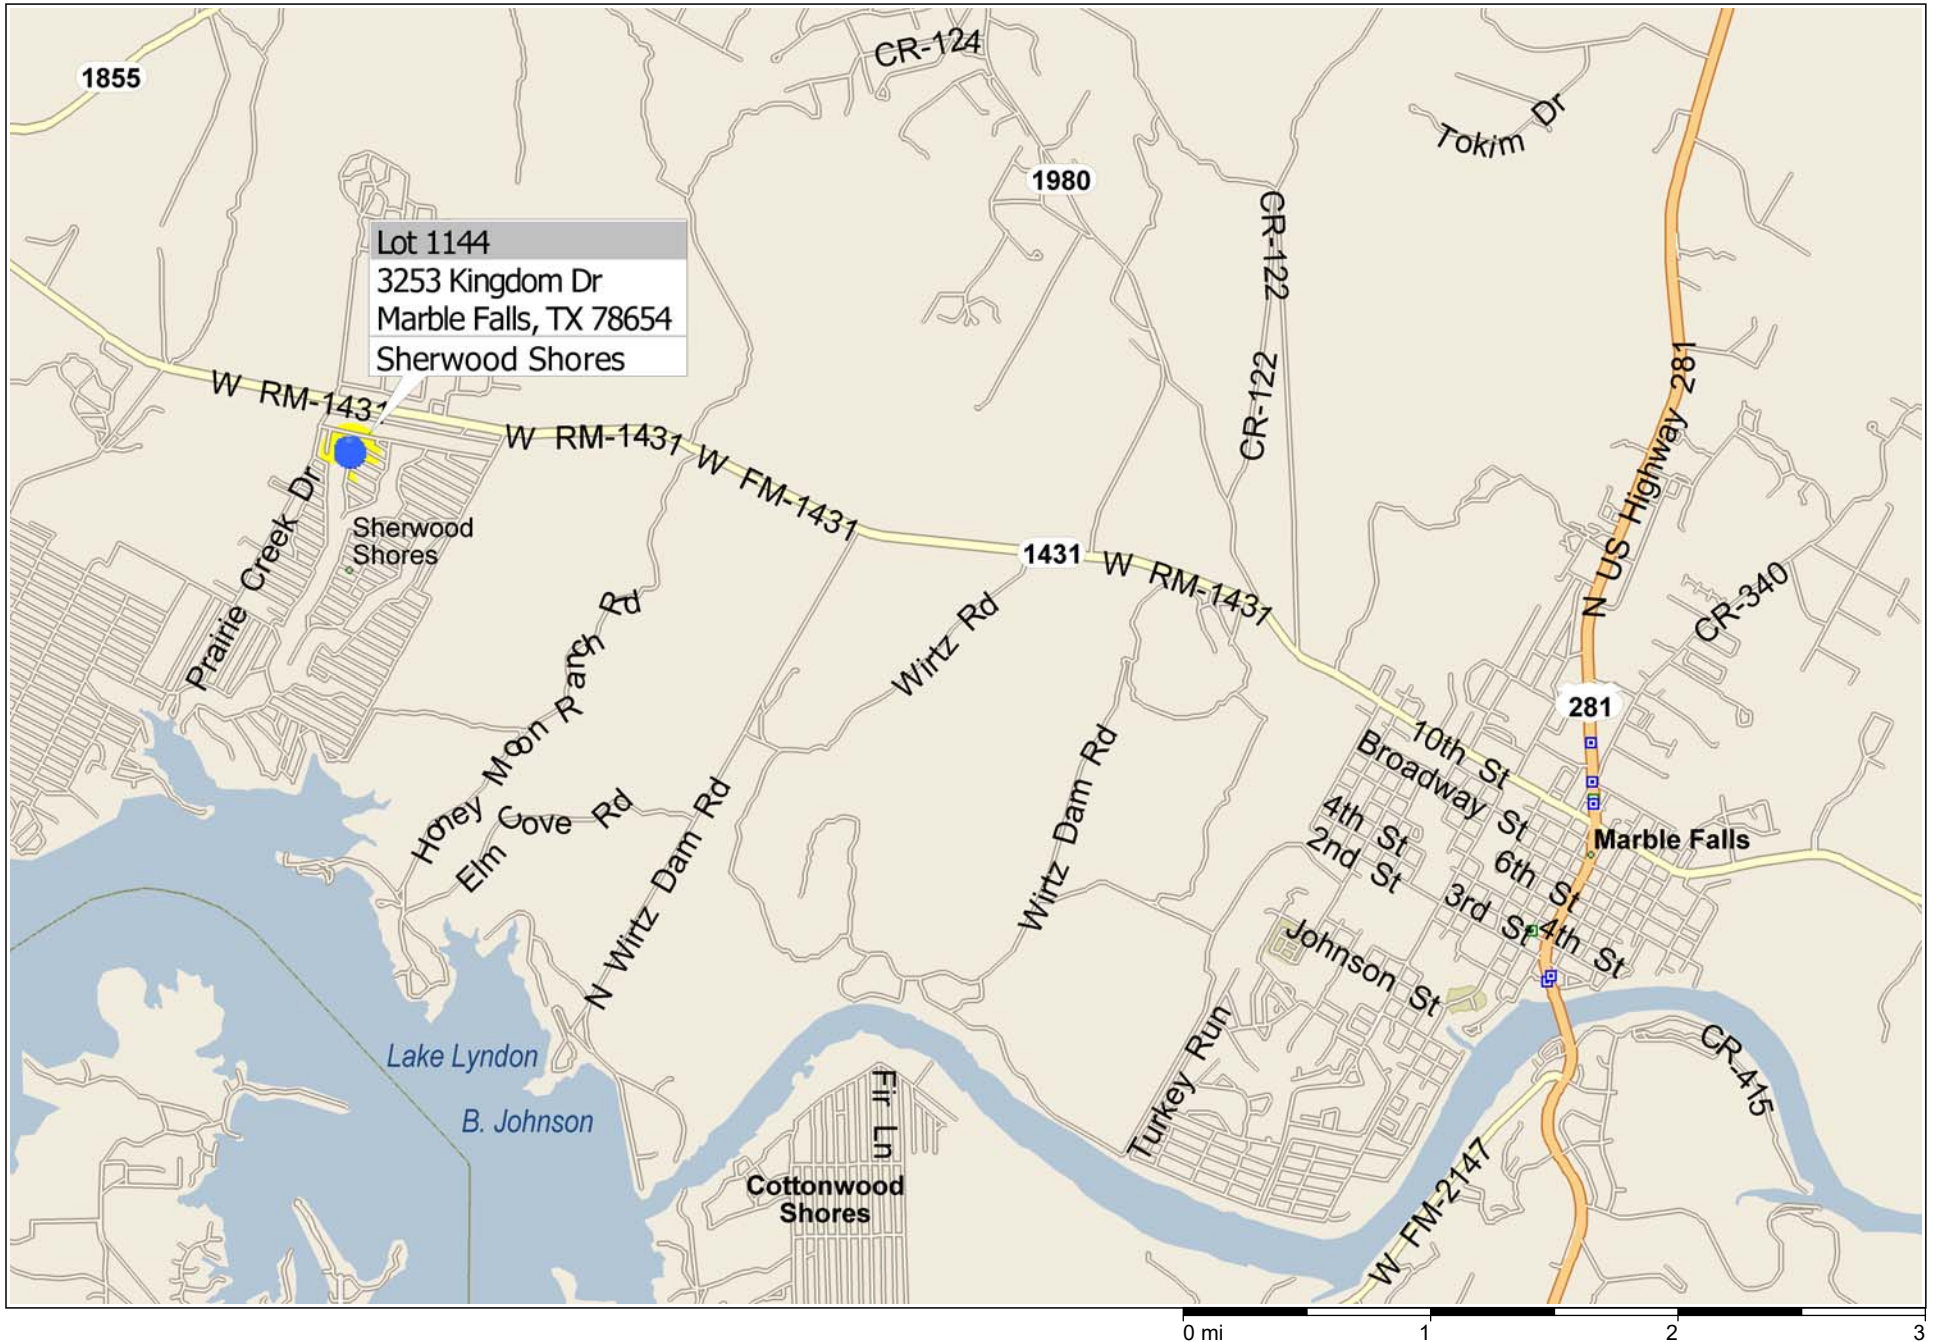

\*\*\* TWO-THIRDS ACRE \*\*\* Lot 1144 Kingdom Dr ~ Granite Shoals TX

880 FT

860 FT

880 FT

Farm to market Rd 1431

El Templo de Jesucristo

Granite Fellowship

Primera Iglesia Baustist Clvr

Poik Dr

Kingshires Dr

Kingsmoor Dr

Kingshires Dr

Kingshill Dr

Kings Cir Dr

Kingsview Dr

Kings Cir Dr

Kingsview Dr

Kingscre

Sunset Dr

Windsong St

Judy Dr

Judy Dr

Judy Dr

860 FT

860 FT

860 FT

860 FT

860 FT

Kingswood Dr

Kingdom Dr

Kingdom Dr

Kingsriver Dr