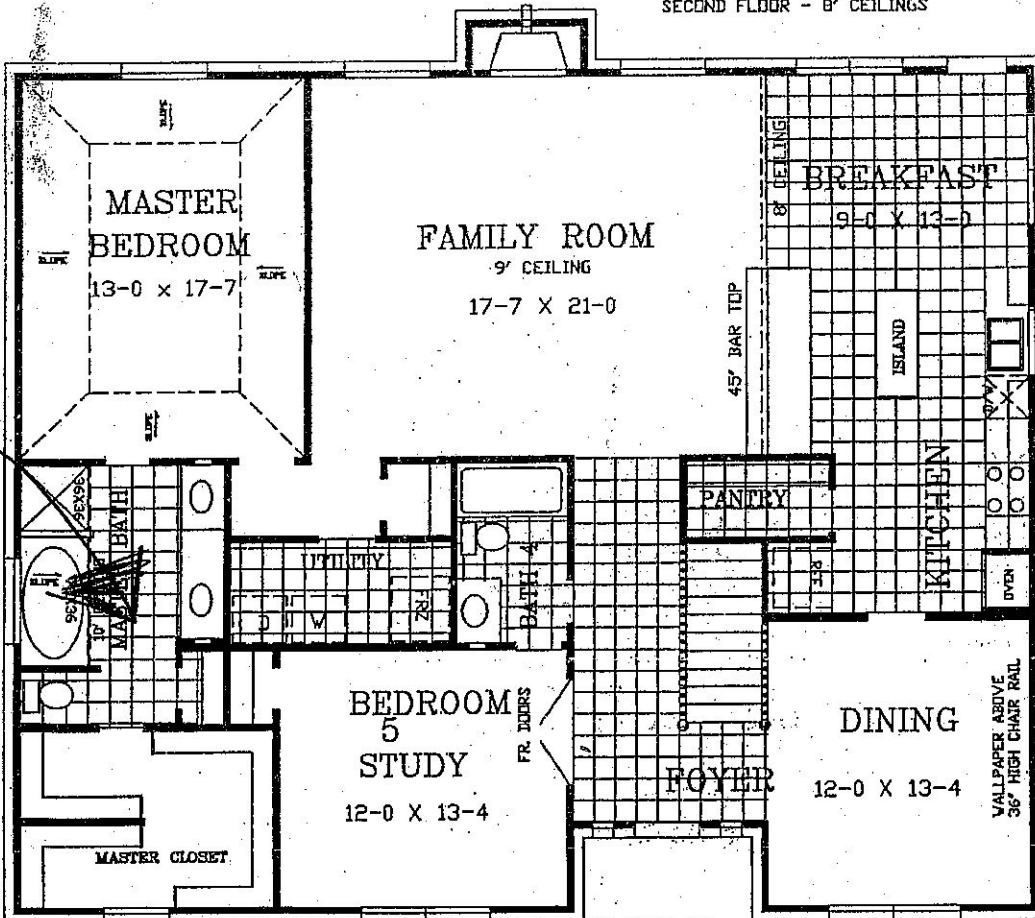

Dia 4
2501-
bowie

EXHAUST FAN

SECOND FLOOR - 8' CEILINGS

EXHAUST FAN

RF

267 PLAN

3193 SQ.FT.