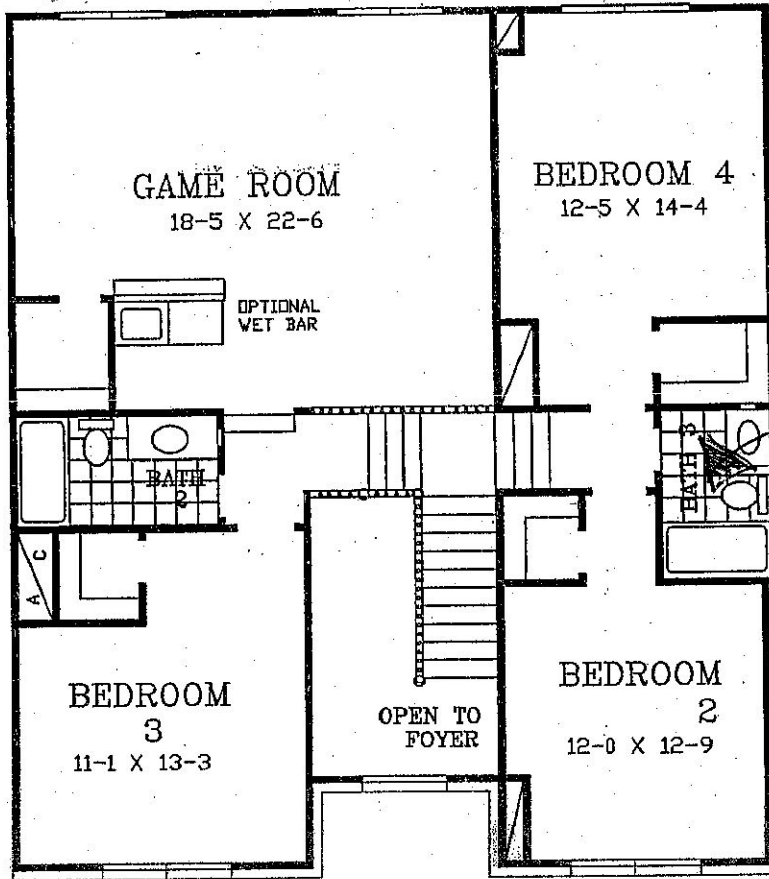

Dia 4
2501-
bowie

EXHAUST FAN

SECOND FLOOR - 8' CEILINGS

EXHAUST FAN

RF

267 PLAN

3193 SQ.FT.