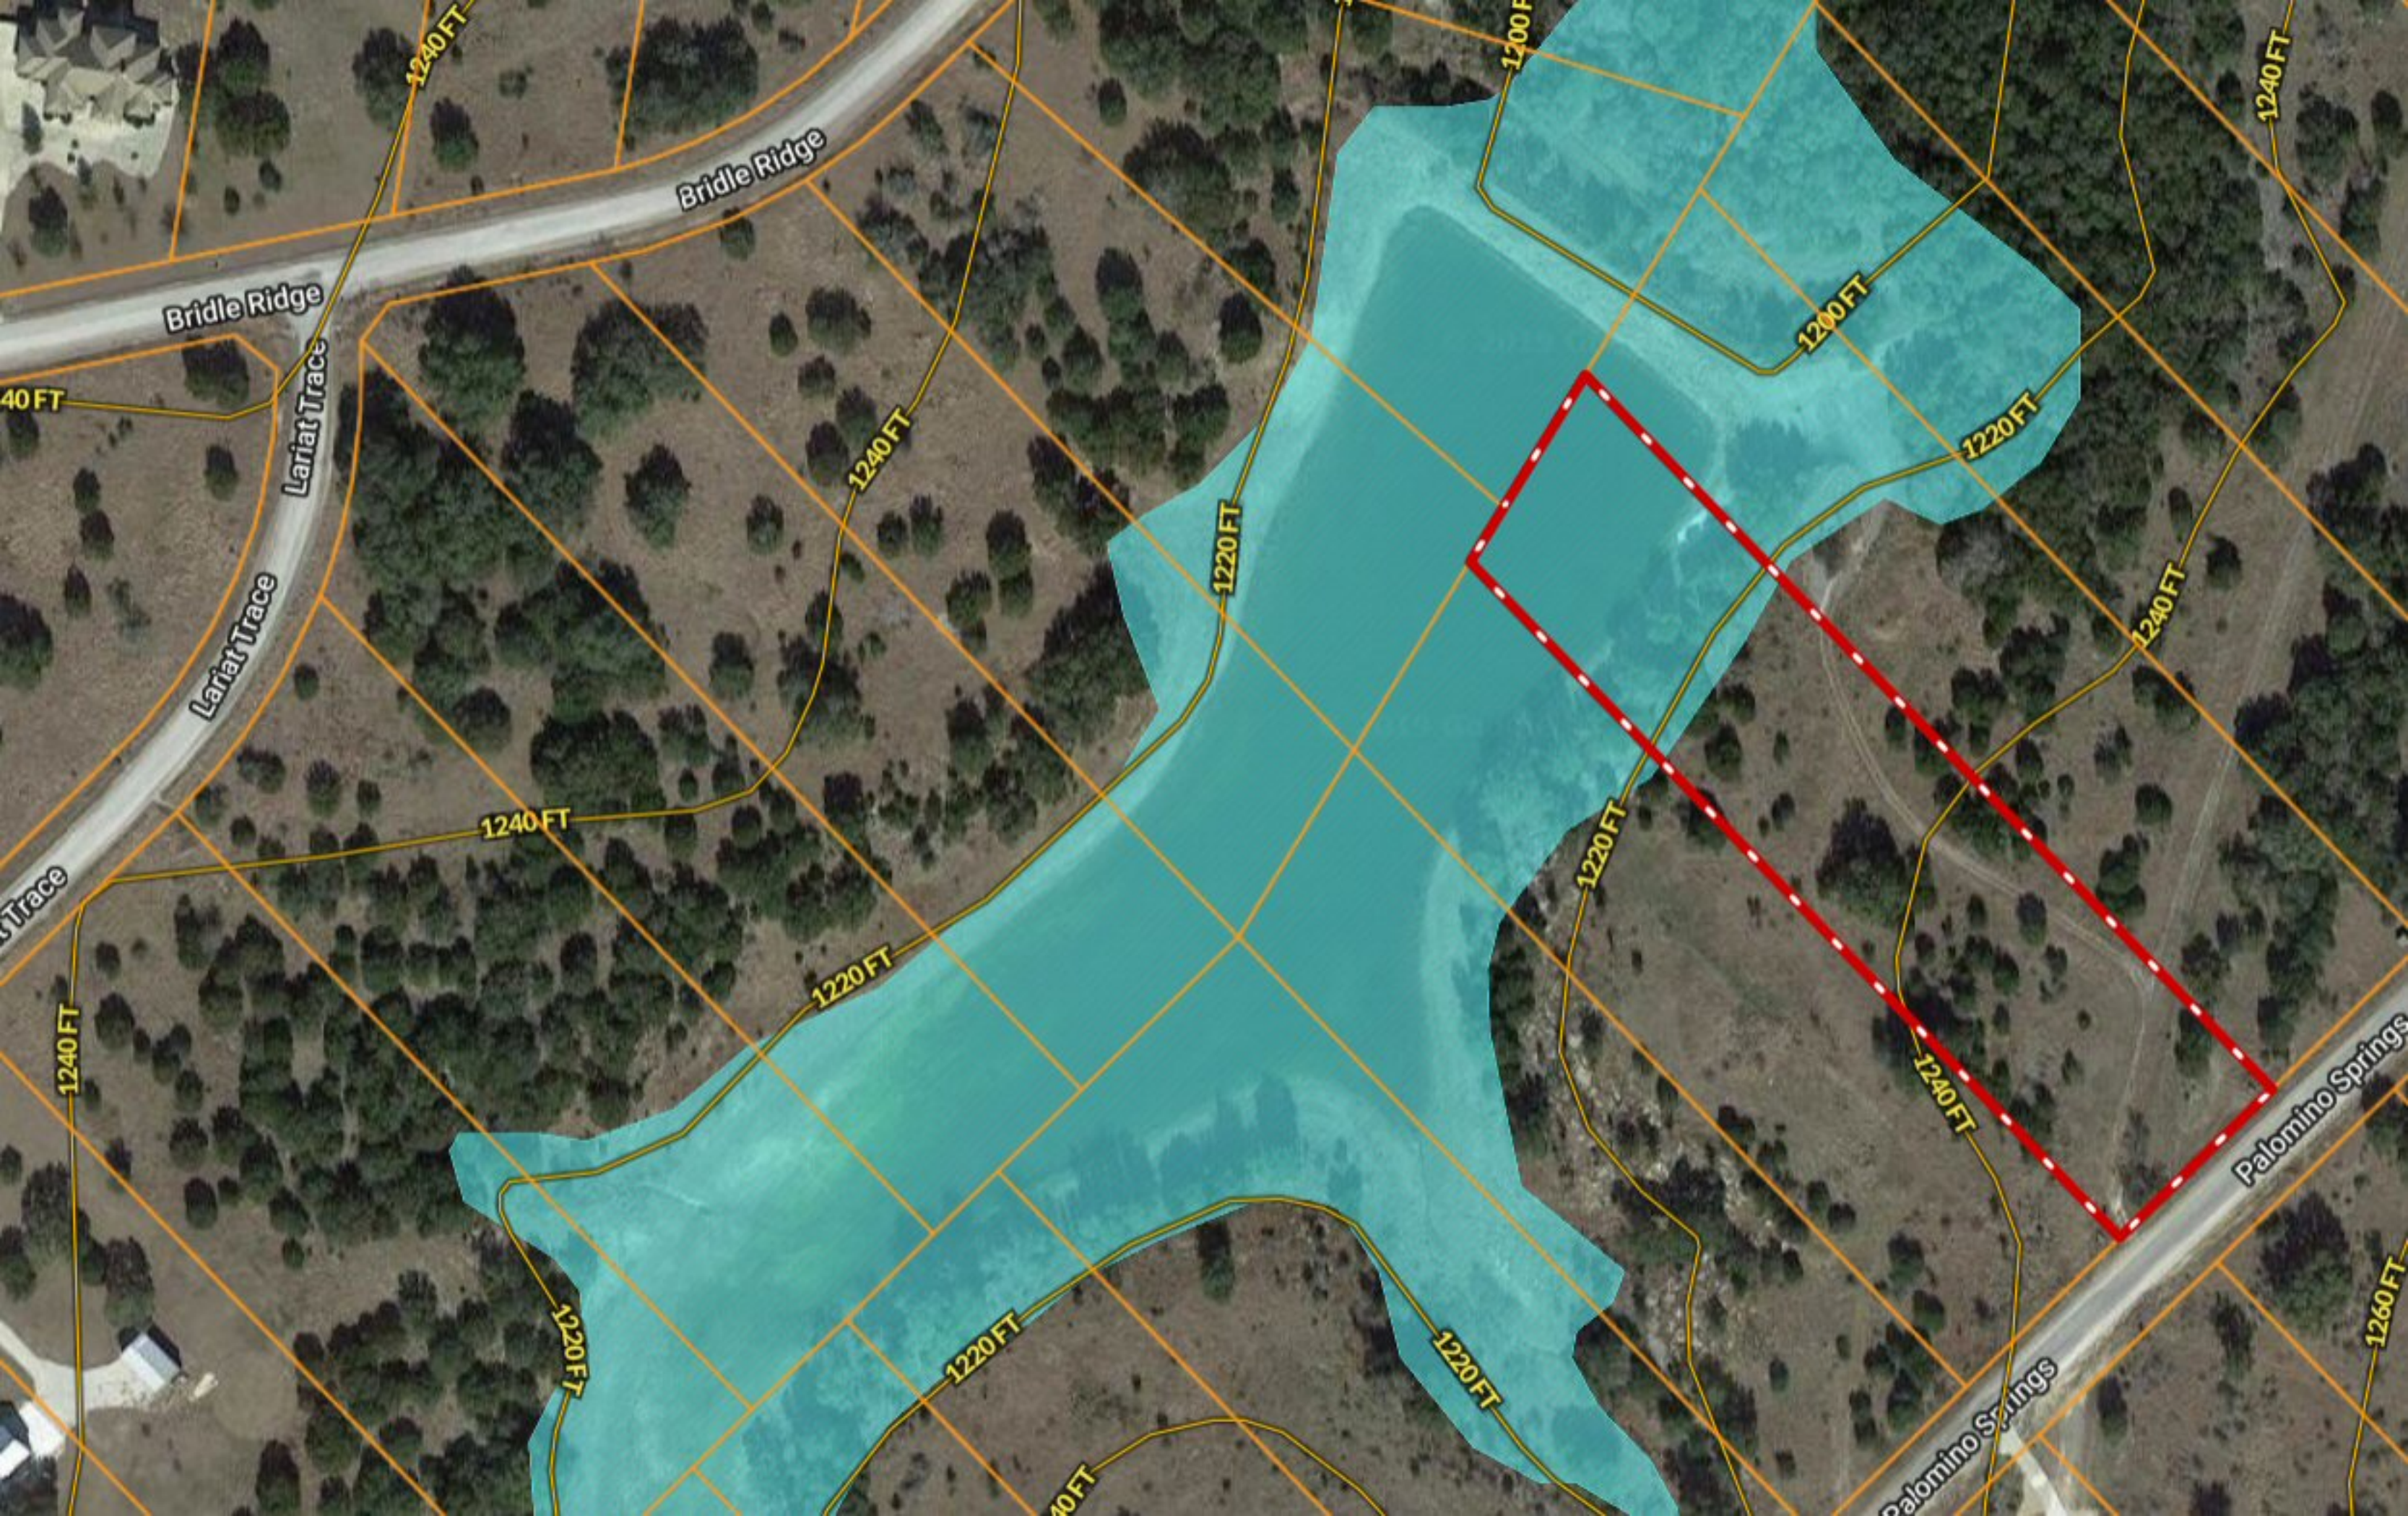

Bridlegate \*\*\* 2.34-ac ON POND \*\*\* Lot 88 Palomino Springs, Bandera TX

\*\*\* ON POND \*\*\*  
2.34-ac Bridlegate  
Lot 88 Palomino Spg  
Bandera TX

0 mi 20 40 60

1220 FT

1220 FT

1240 FT

1220 FT

1240 FT

Palomino Springs

Palomino Springs

Spring