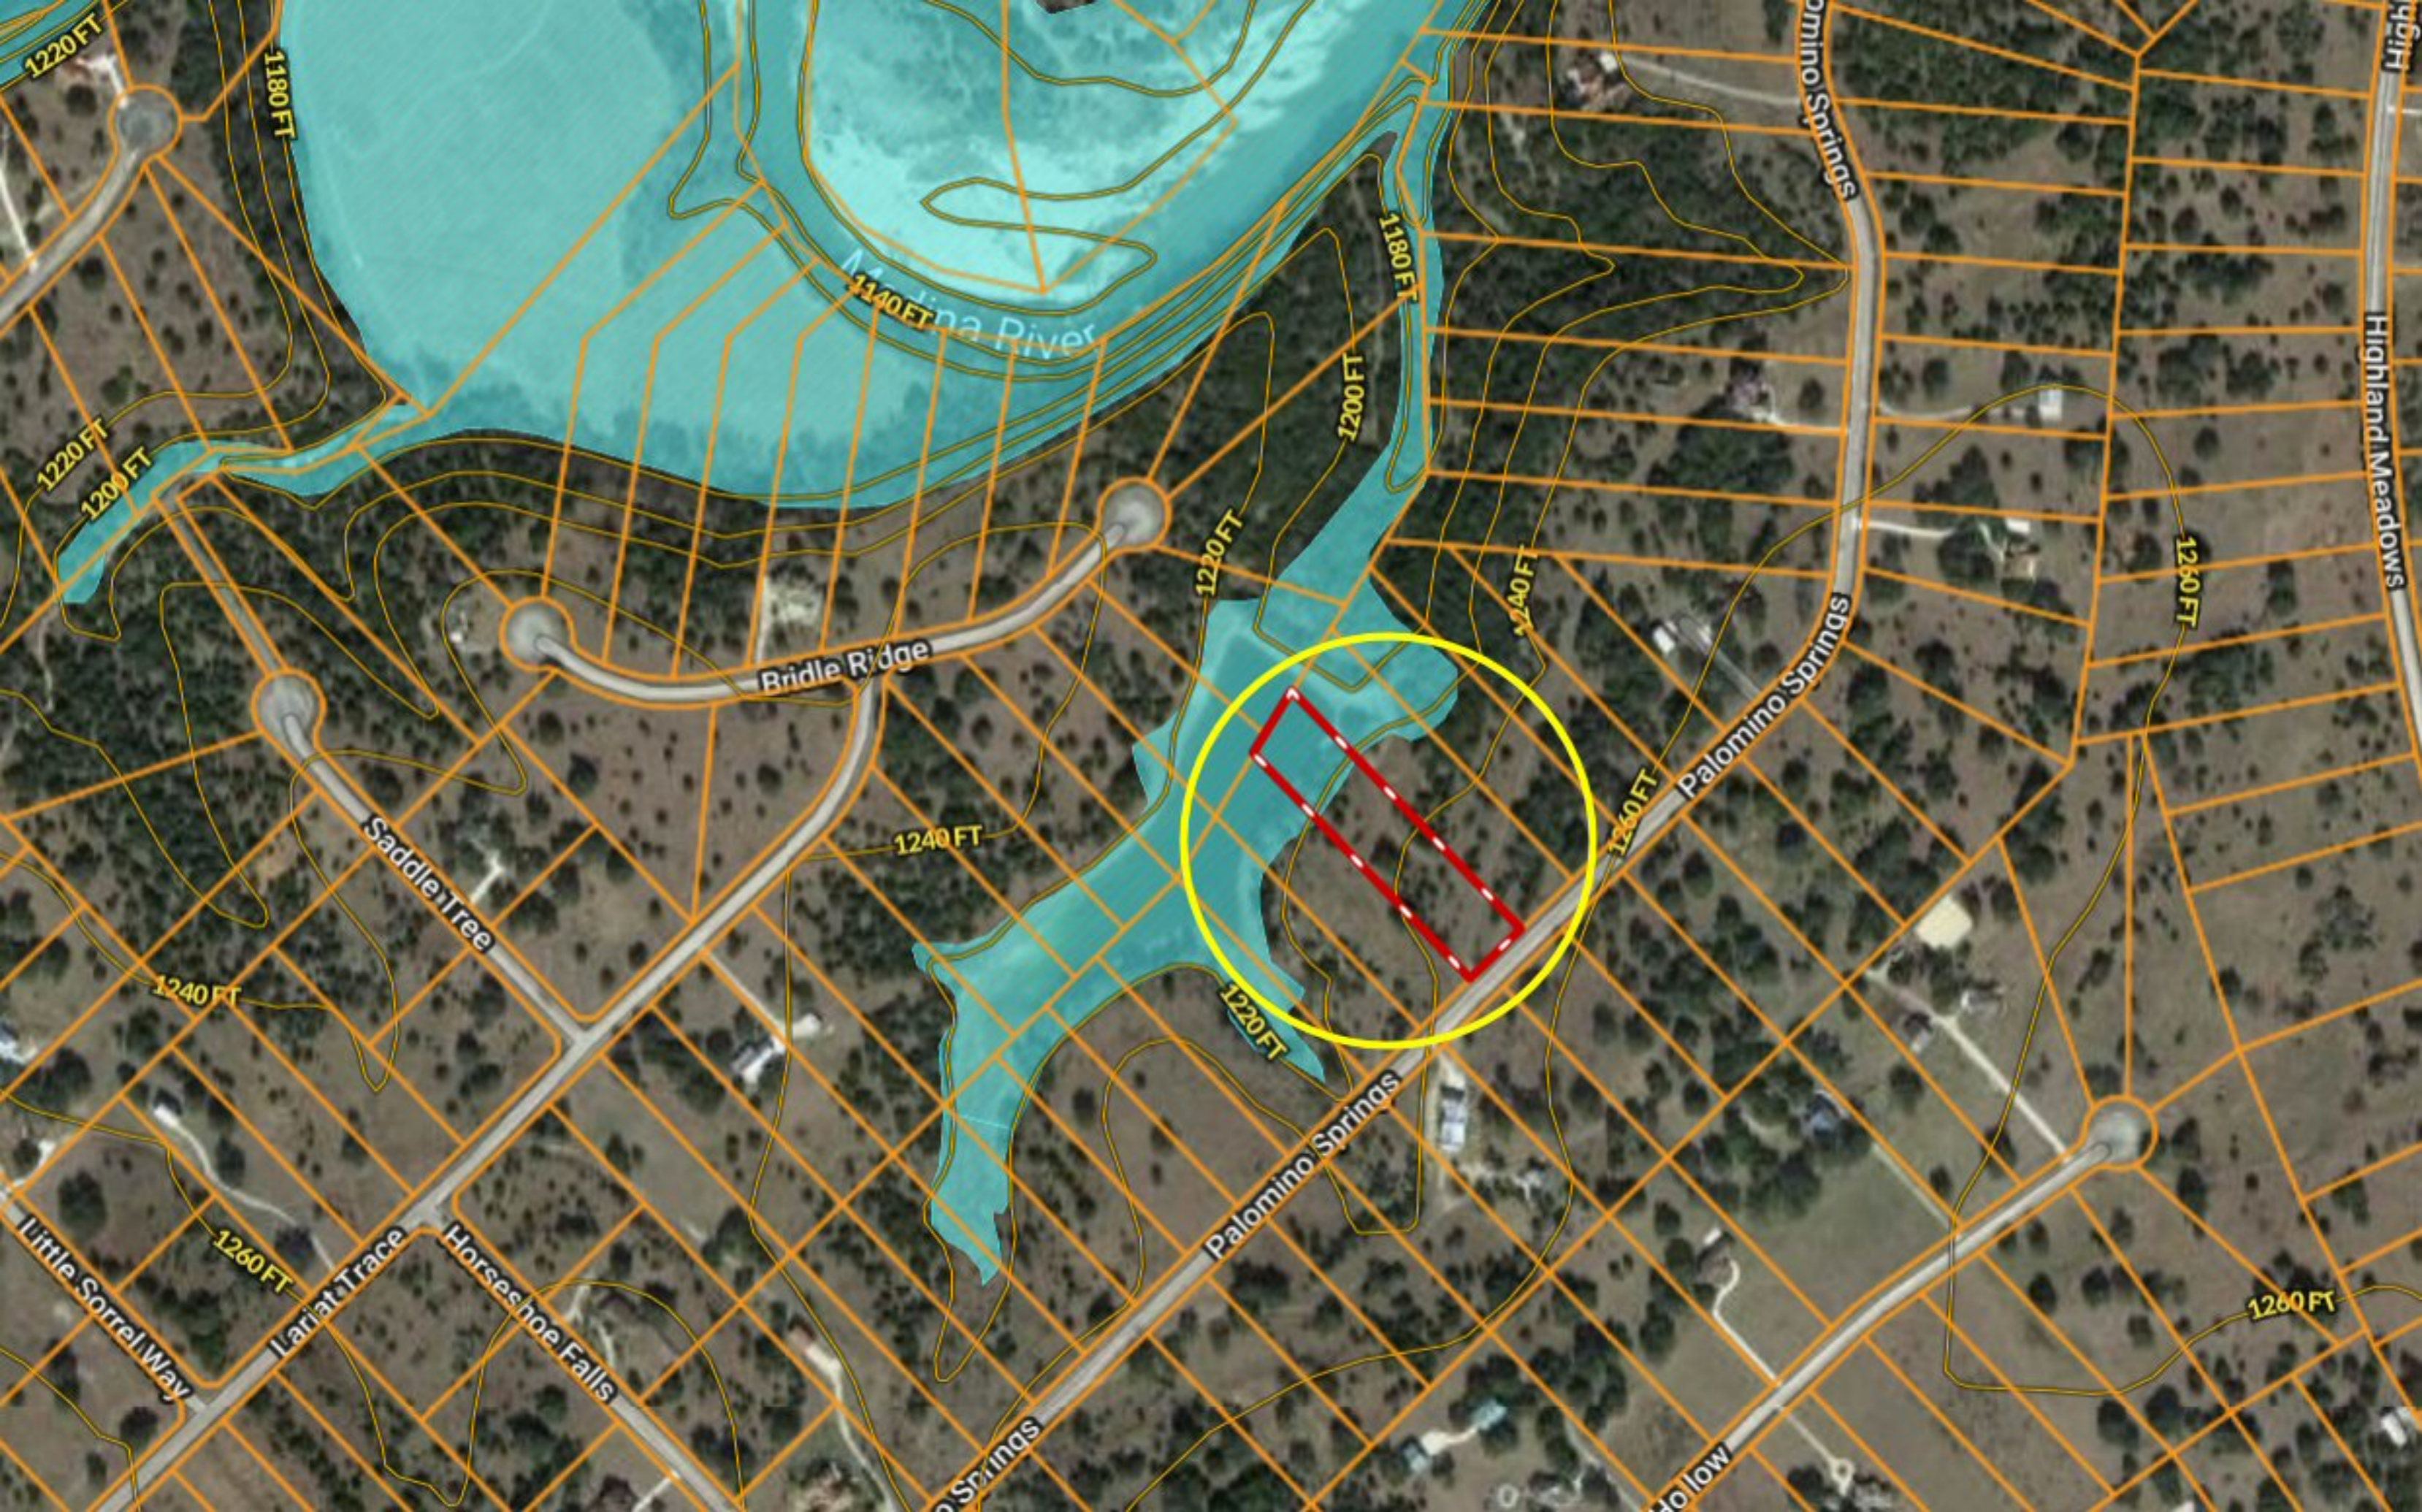

Bridlegate \*\*\* 2.34-ac ON POND \*\*\* Lot 88 Palomino Springs, Bandera TX

\*\*\* ON POND \*\*\*  
2.34-ac Bridlegate  
Lot 88 Palomino Spg  
Bandera TX

0 mi 20 40 60

1220 FT

1220 FT

1240 FT

1220 FT

1240 FT

Palomino Springs

Palomino Springs

Spring