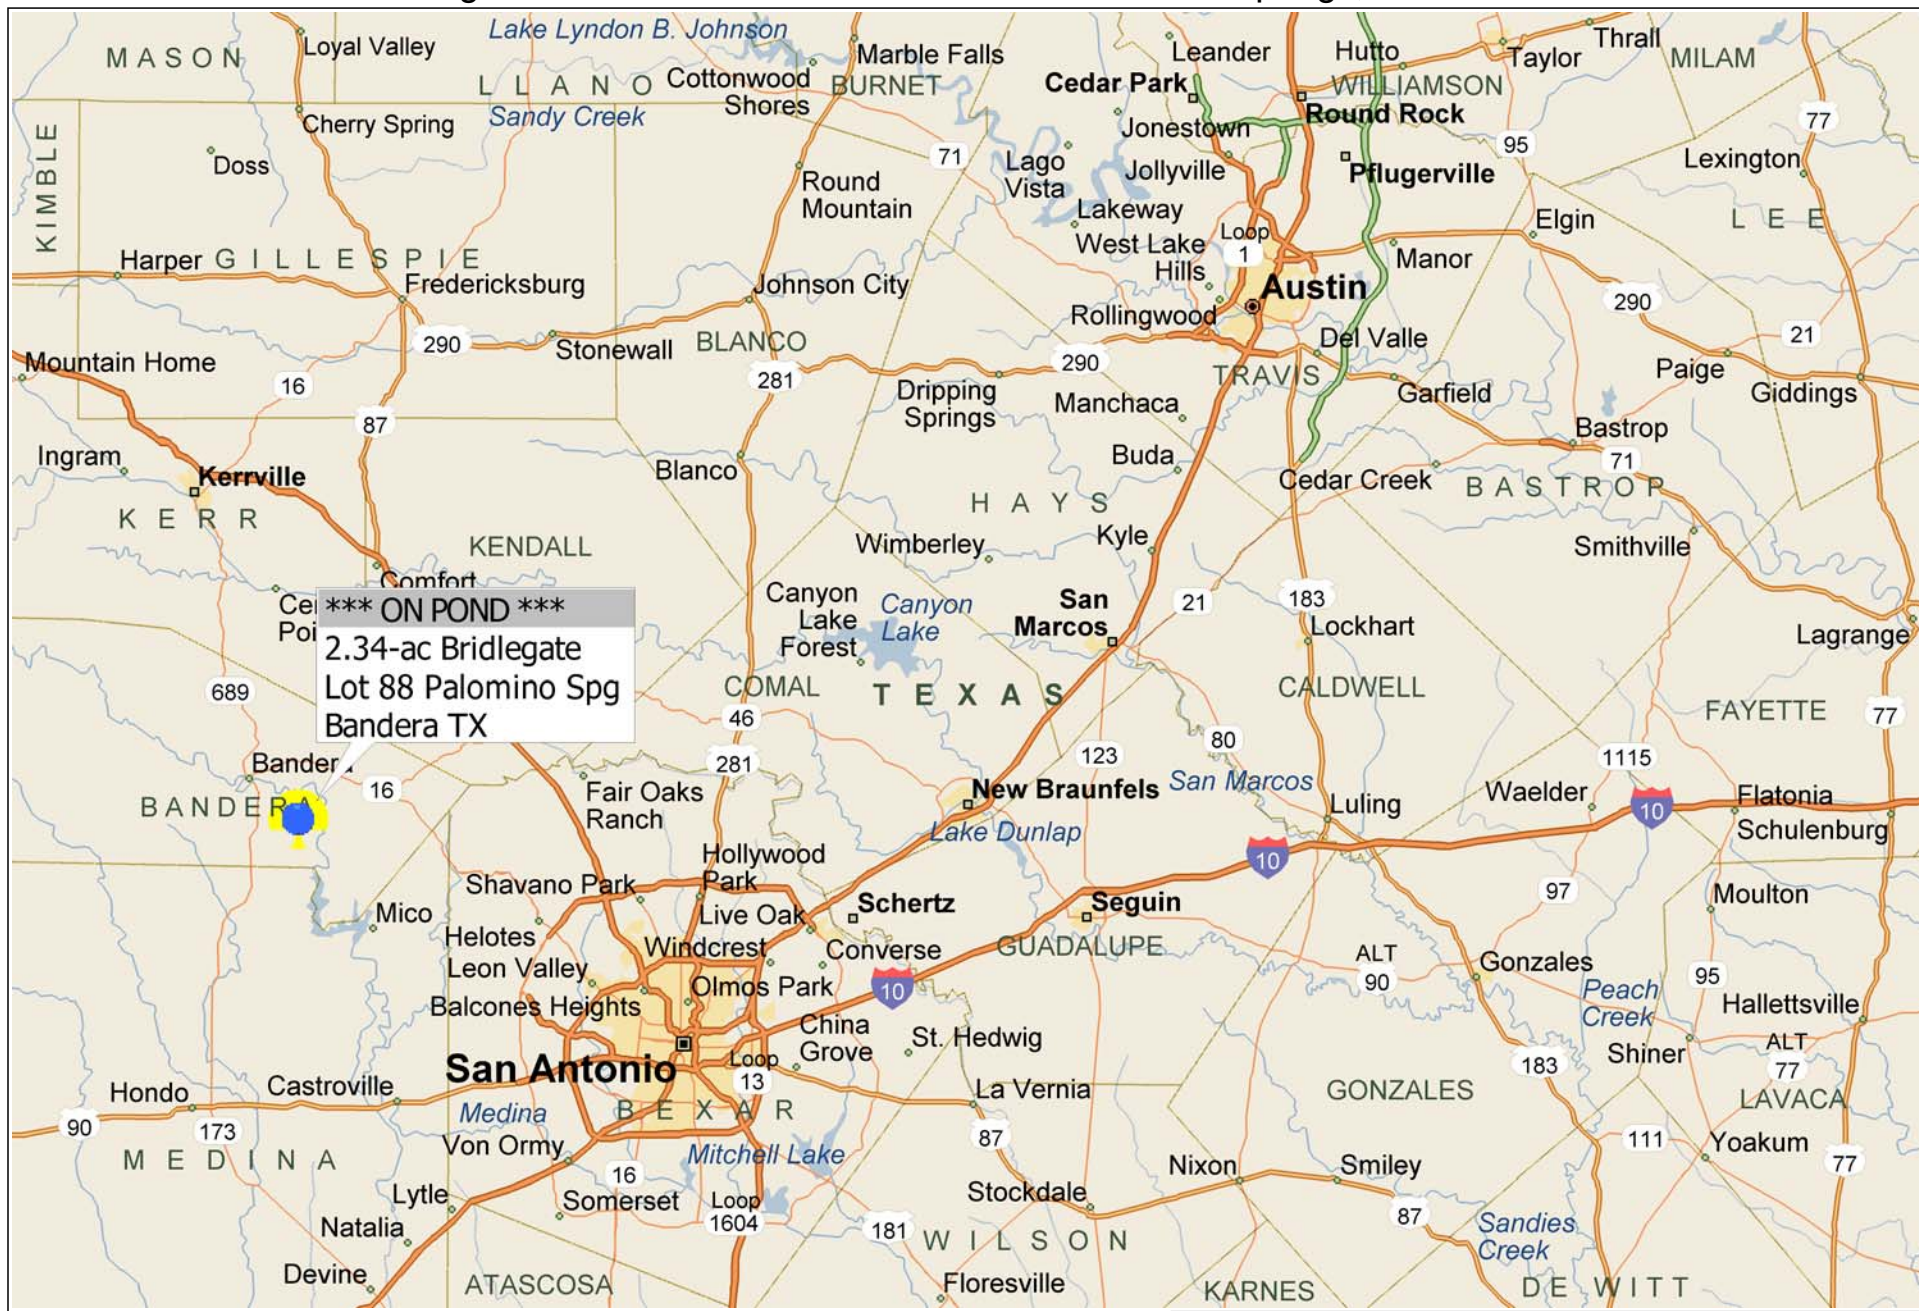

Bridlegate \*\*\* 2.34-ac ON POND \*\*\* Lot 88 Palomino Springs, Bandera TX

\*\*\* ON POND \*\*\*  
2.34-ac Bridlegate  
Lot 88 Palomino Spg  
Bandera TX

0 mi 20 40 60

1220 FT

1220 FT

1240 FT

1220 FT

1240 FT

Palomino Springs

Palomino Springs

Spring