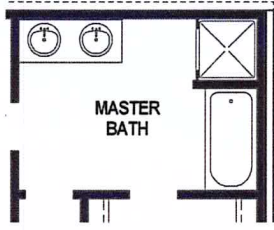

FIRST FLOOR PLAN

OPTIONAL 30"x 60" TUB &
36" x 36" SHOWER