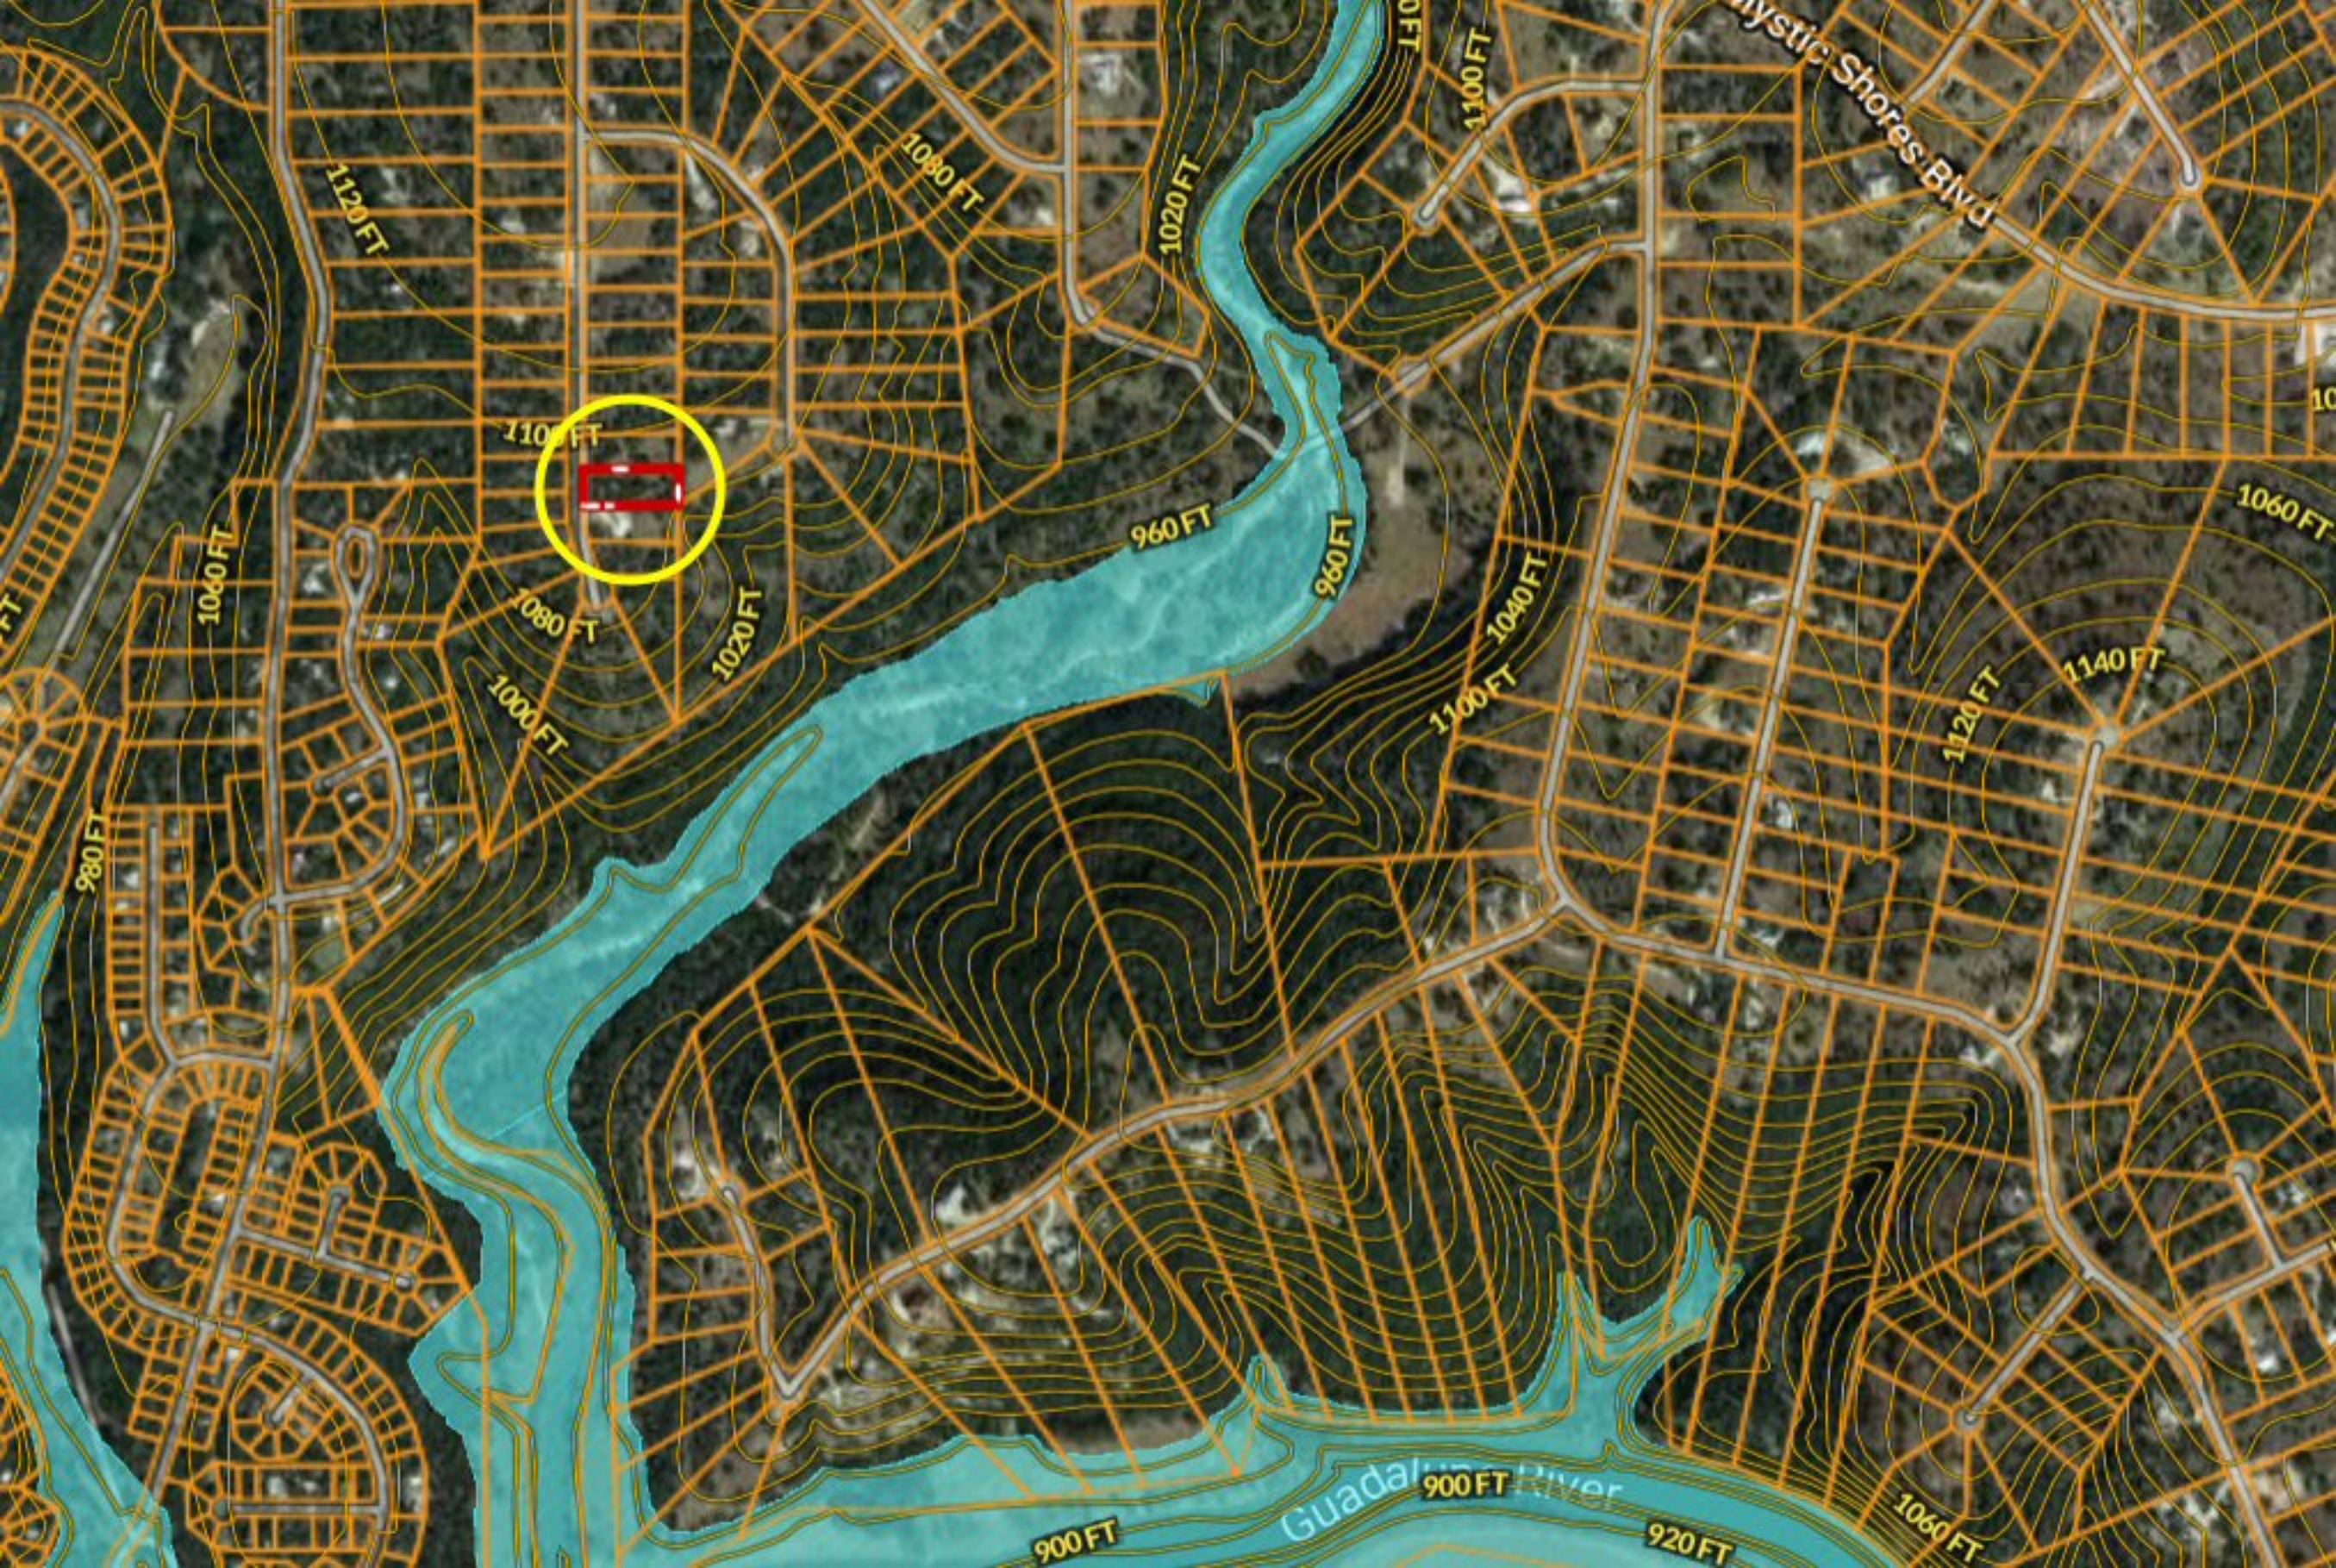

* ONE ACRE * 343 Toucan Dr ~ Mystic Shores

Toucan Dr

Toucan Dr

1080 FT

1080 FT

1060 FT

1060 FT

1080 FT

1040 FT

1060 FT

1020 FT

1020 FT

1040 FT

1080 FT

1060 FT

1080 FT