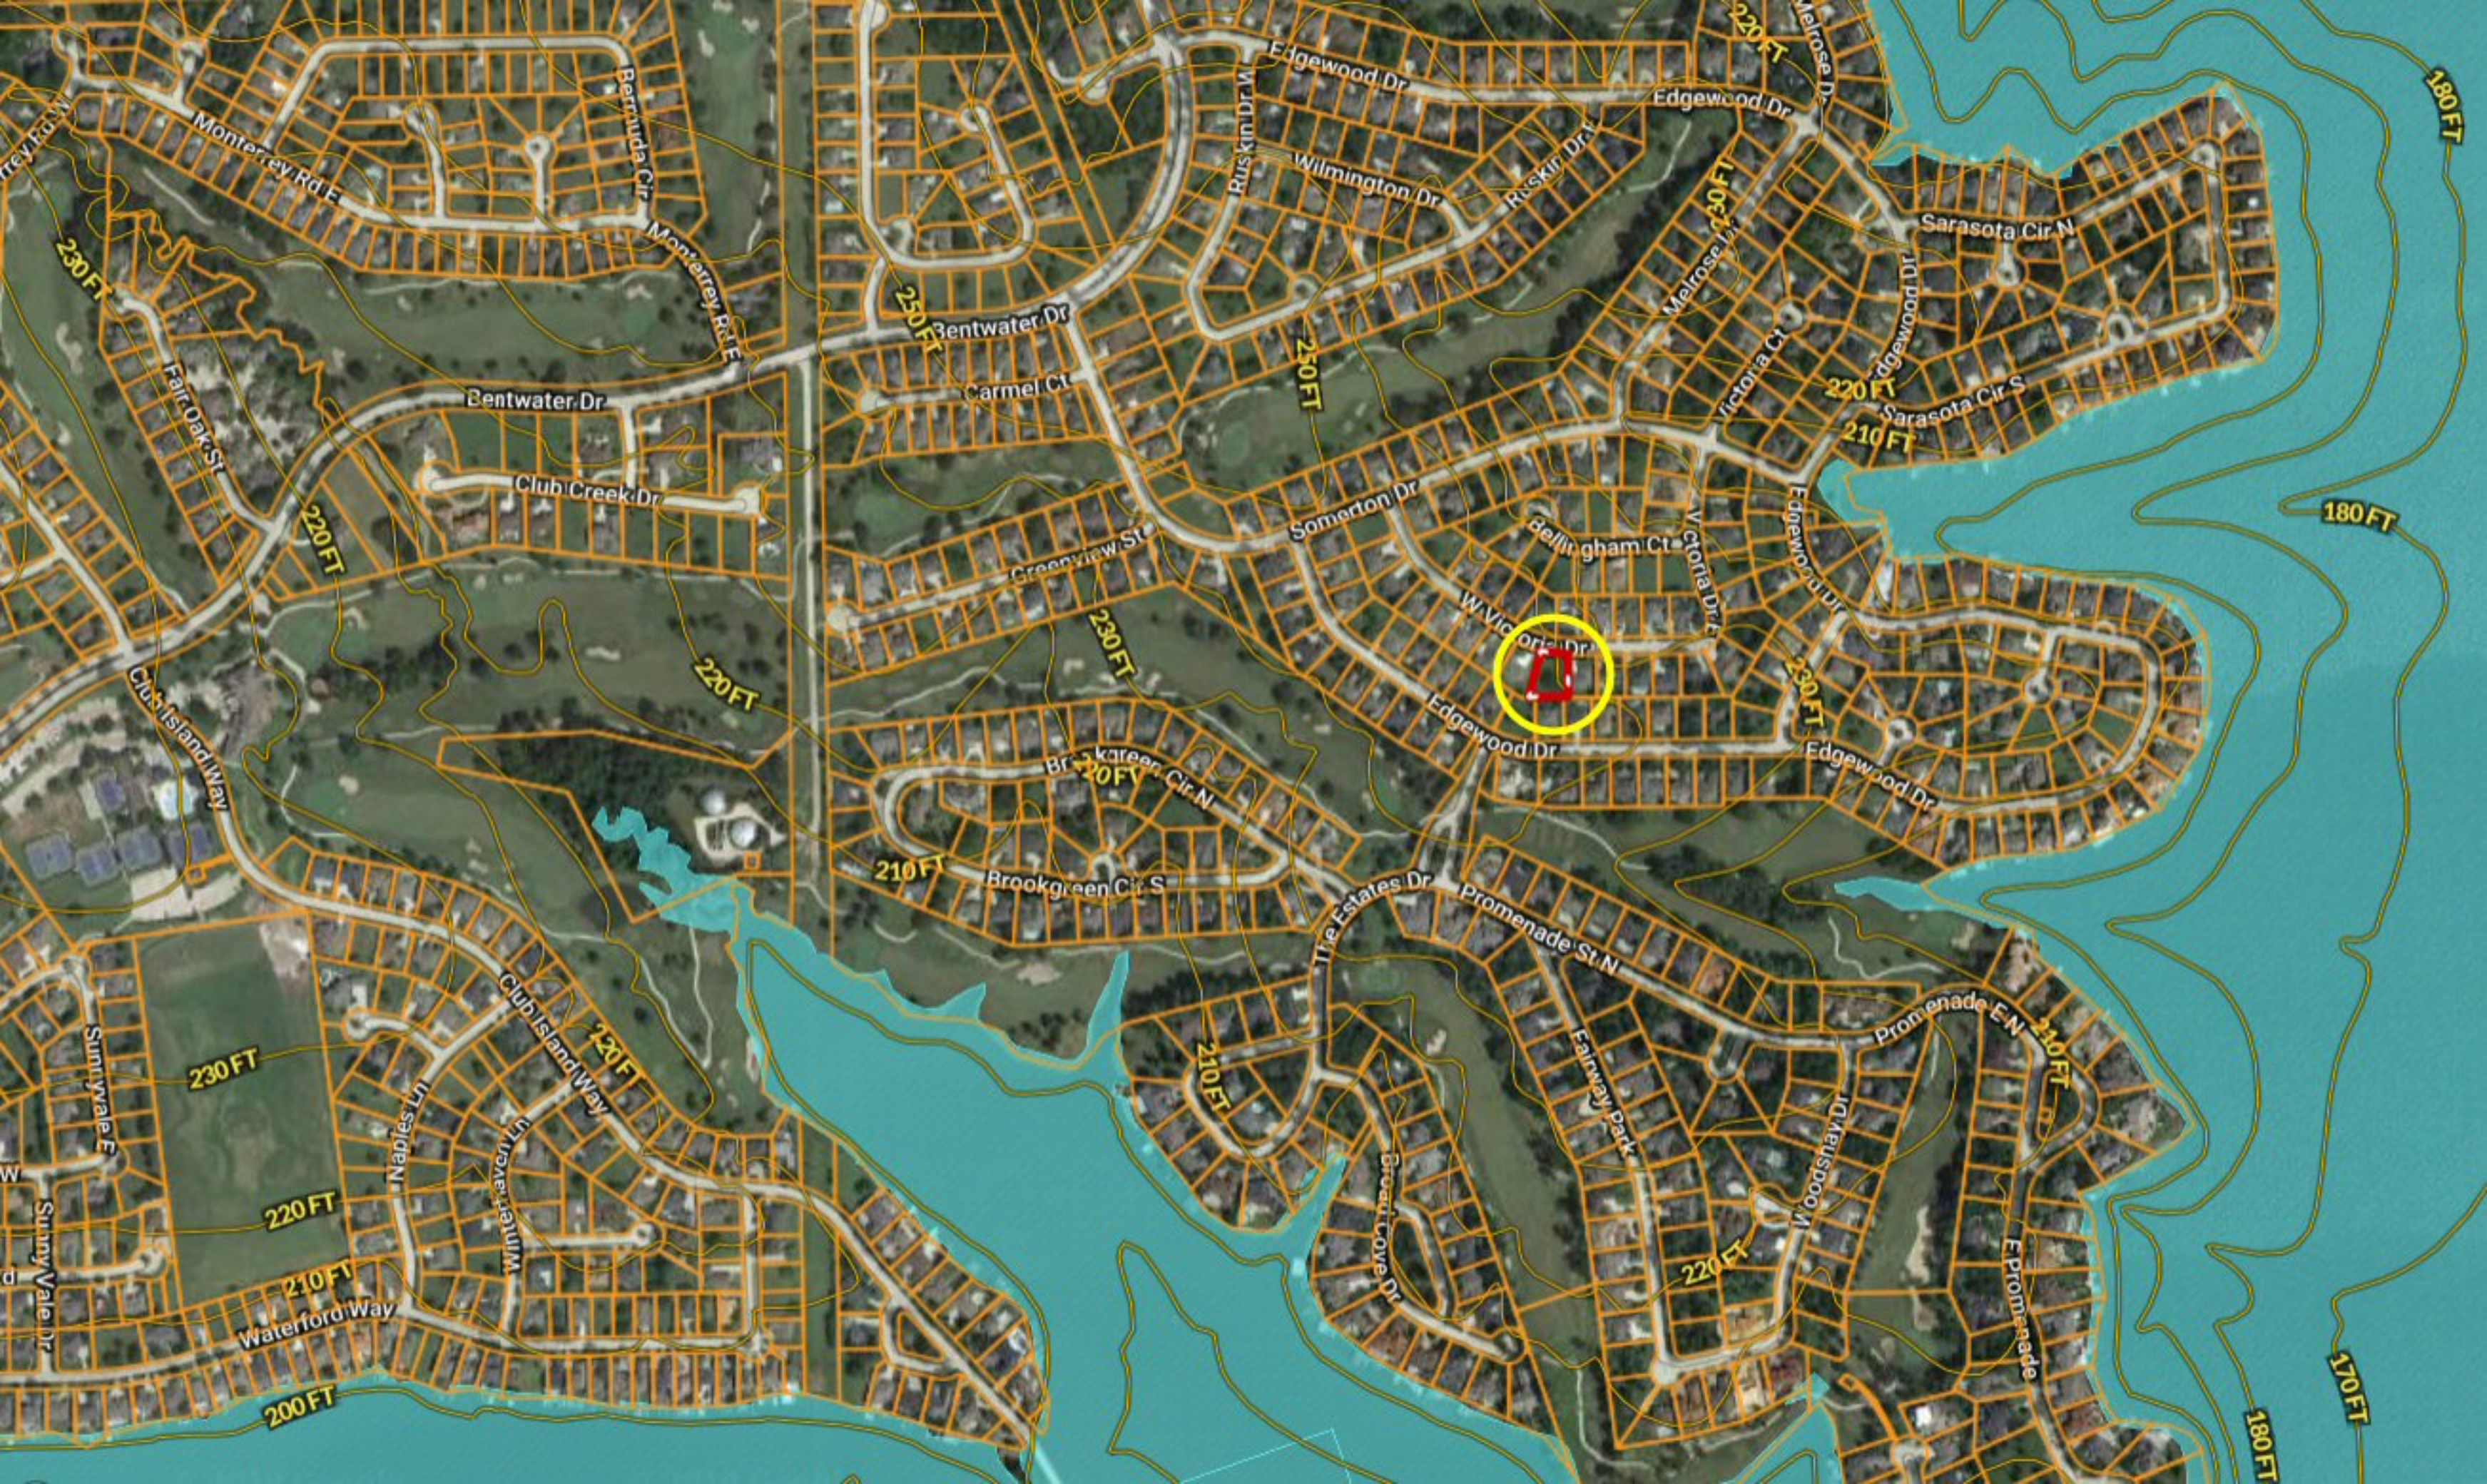

\*\*\* QTR-ACRE \*\*\* 71 W Victoria Dr, Montgomery TX ~ Bentwater

Victoria Dr

W Victoria Dr

W Victoria Dr

W Victoria Dr

Edgewood Dr

Edgewood Dr

Edgewood Dr

Edgewood Dr

The Estates Dr

240 FT

230 FT

230 FT

240 FT

240 FT

240 FT

240 FT