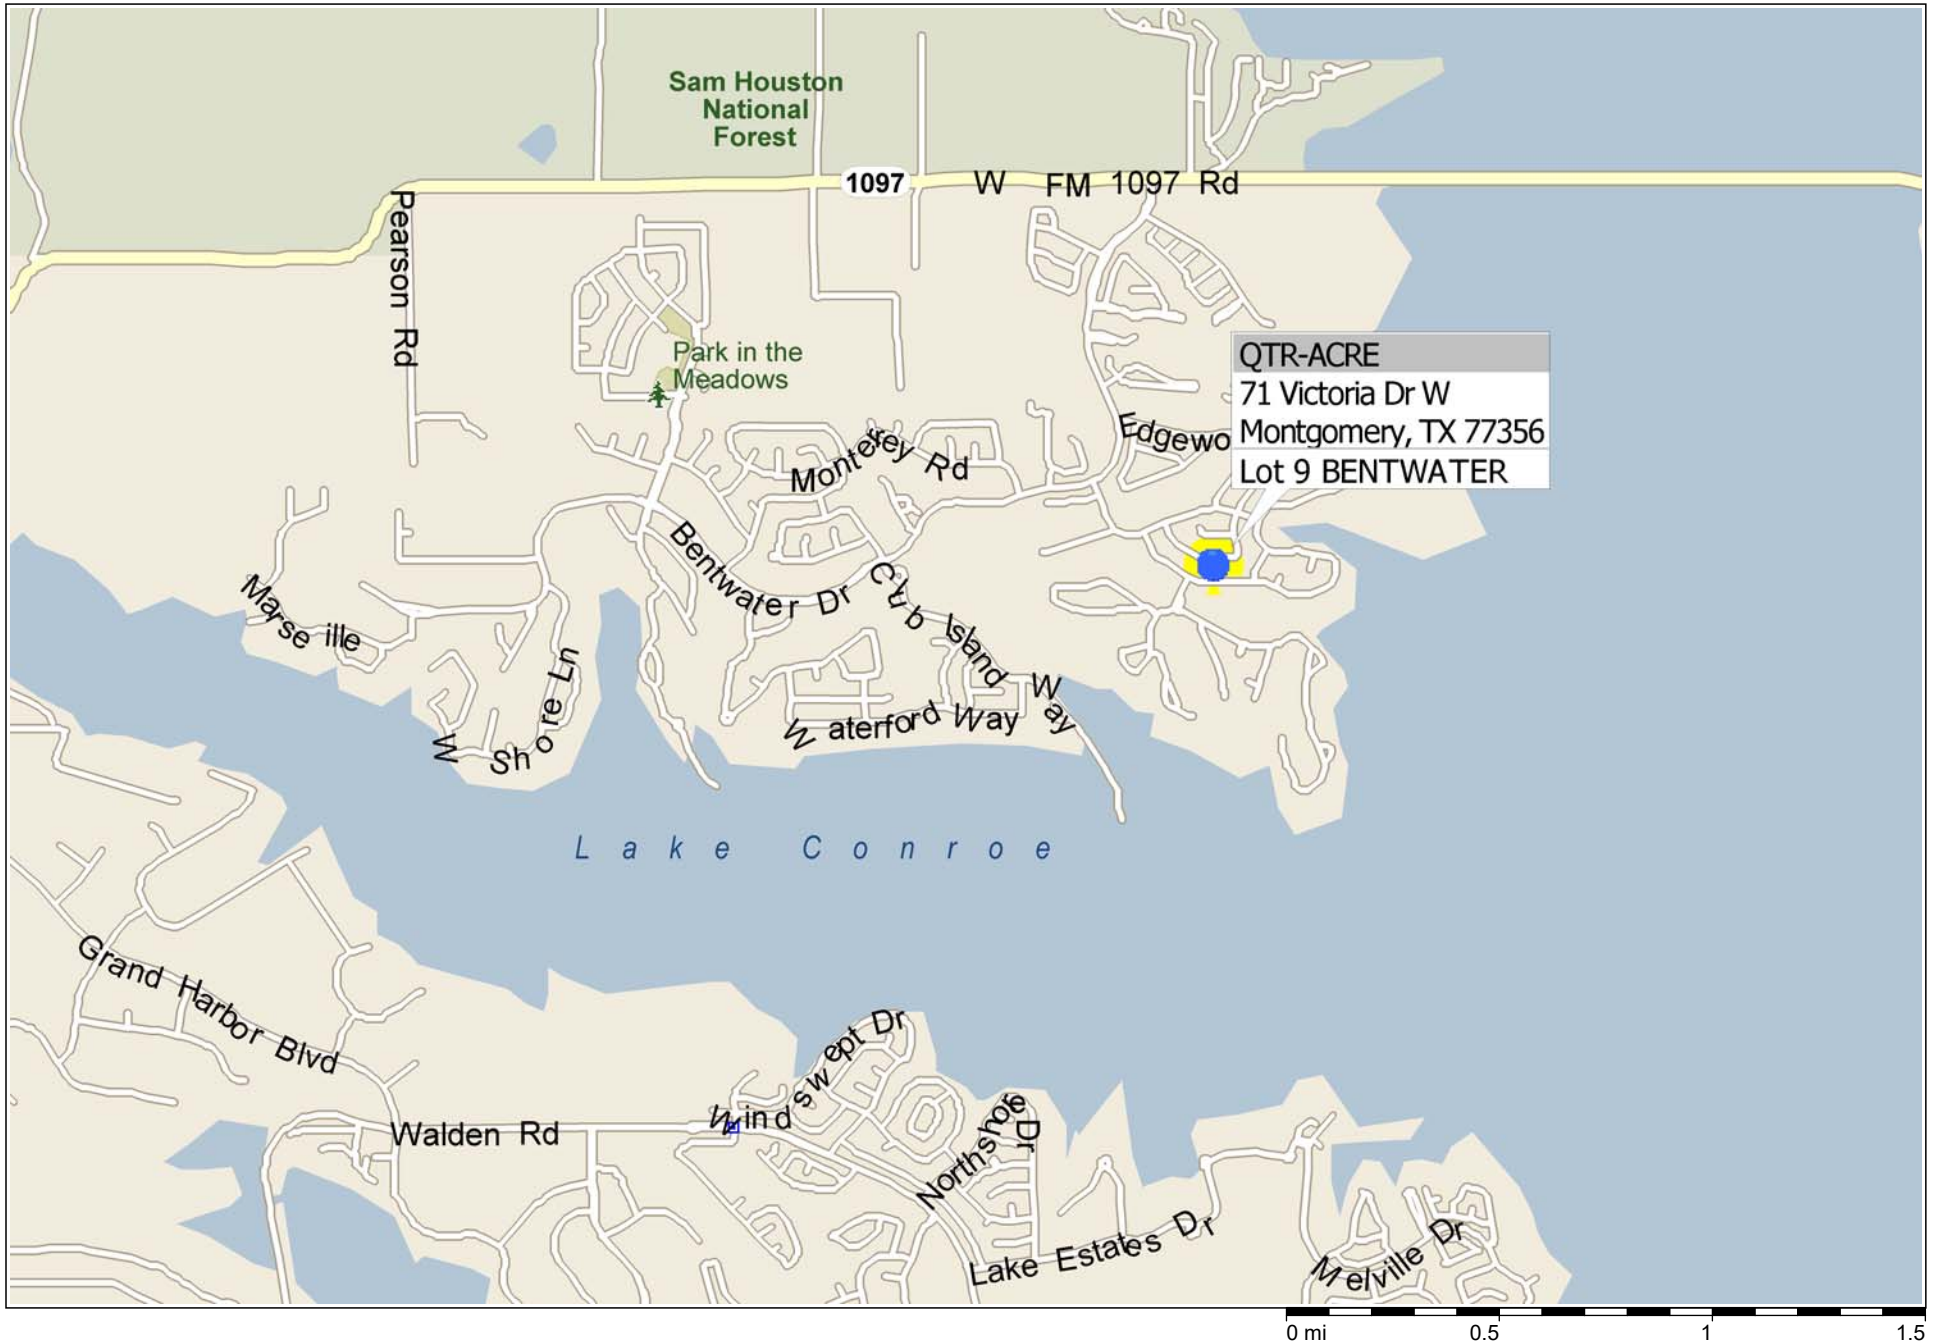

\*\*\* QTR-ACRE \*\*\* 71 W Victoria Dr, Montgomery TX ~ Bentwater

Victoria Dr

W Victoria Dr

W Victoria Dr

W Victoria Dr

Edgewood Dr

Edgewood Dr

Edgewood Dr

Edgewood Dr

The Estates Dr

240 FT

230 FT

230 FT

240 FT

240 FT

240 FT

240 FT