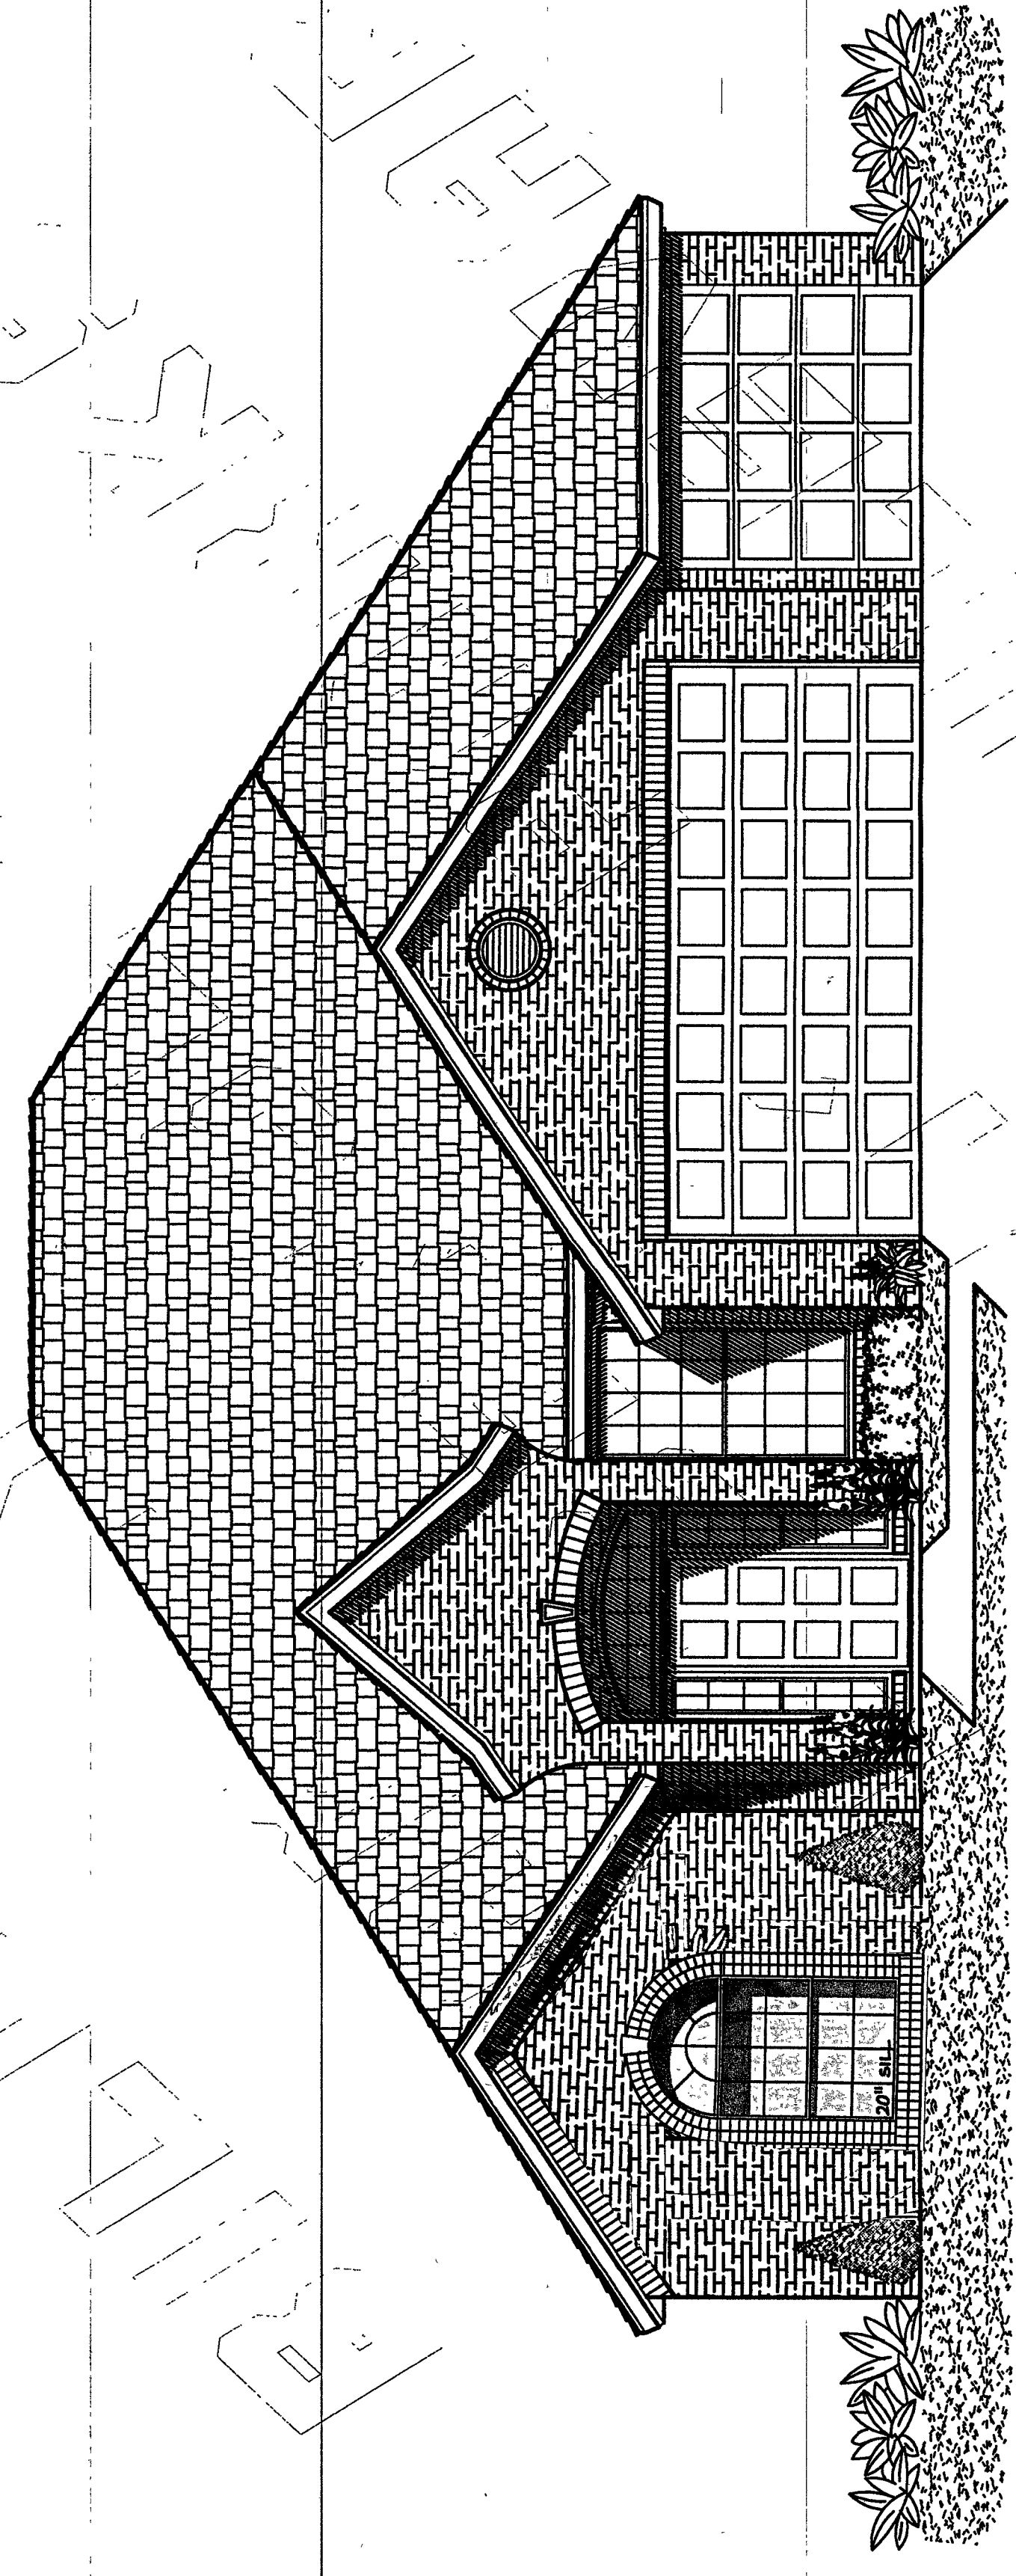

4040  
OBSCURE

3070 TWIN    3070    3070    3070    3070

REAR ELEVATION    SCALE: 1/4"=1'-0"

8'X1' 4 SECT.  
O.H. GAR. DR.

16'X1' 4 SECT.  
O.H. GAR. DR.

3070

3060  
1 3/4"  
S.C. DR.  
W/ (2) 1060  
SIDELIGHTS

FLASH ALL VALLEYS

SHINGLES TO SPECS

BRICK VENEER

FLASH ALL SILLS

8/12 PITCH

FRONT ELEVATION    SCALE: 1/4"=1'-0"