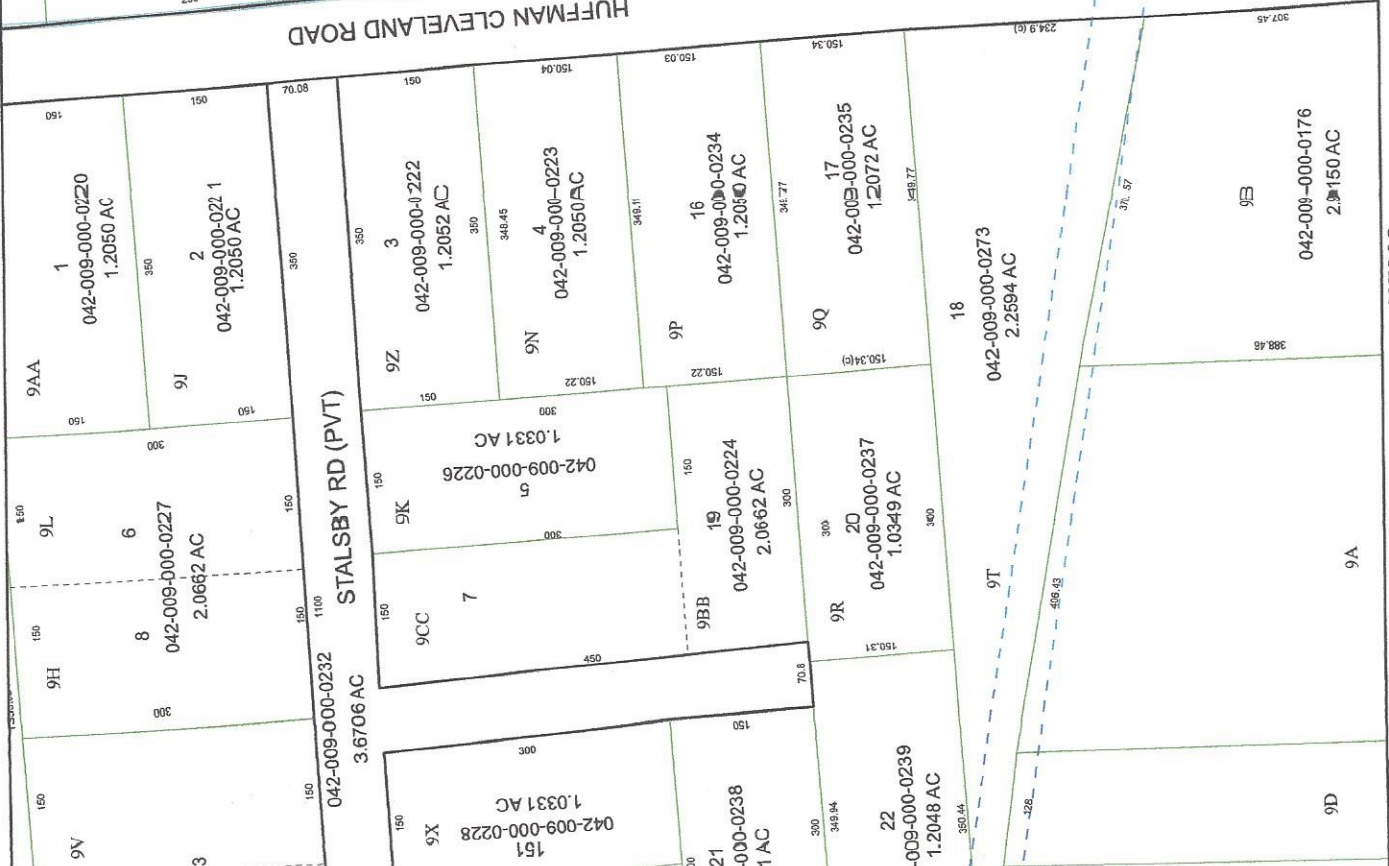

6074C6

FRONT 250'
 RIGHT 871.2'
 LEFT 871.2'
 REAR 250'
 217,800 #

6073A2

6073A2