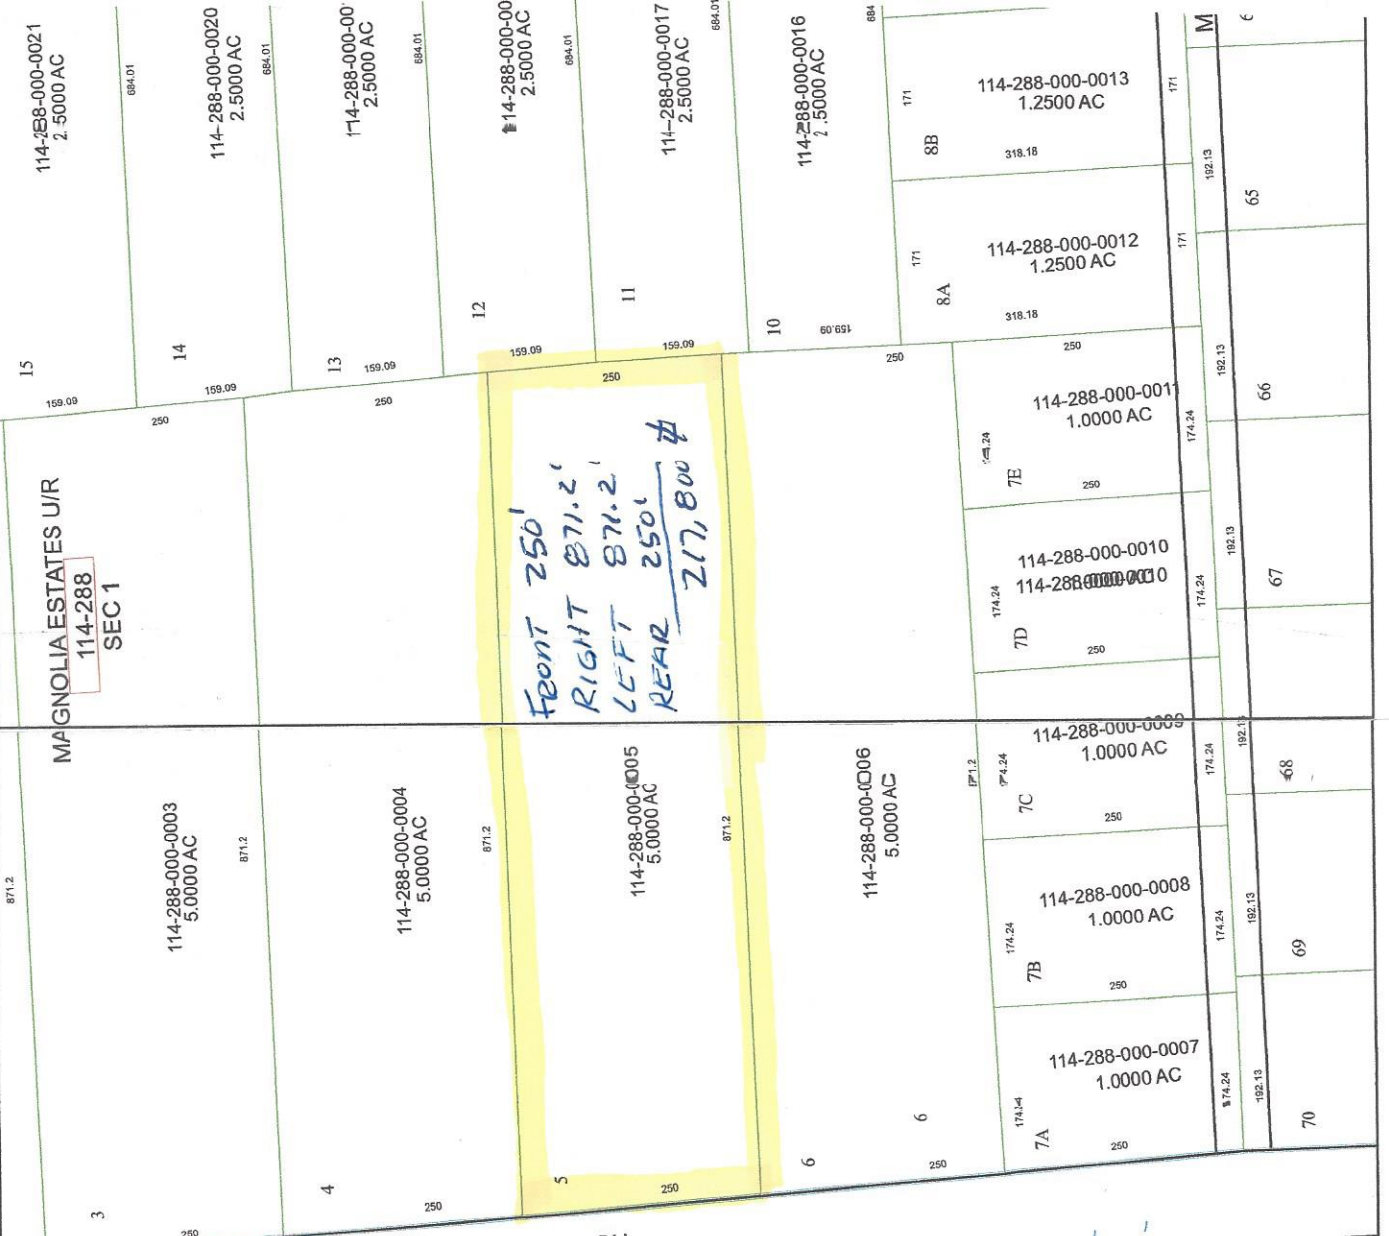

6074C6

FRONT 250'
 RIGHT 871.2'
 LEFT 871.2'
 REAR 250'
 217,800 #

6073A2

6073A2