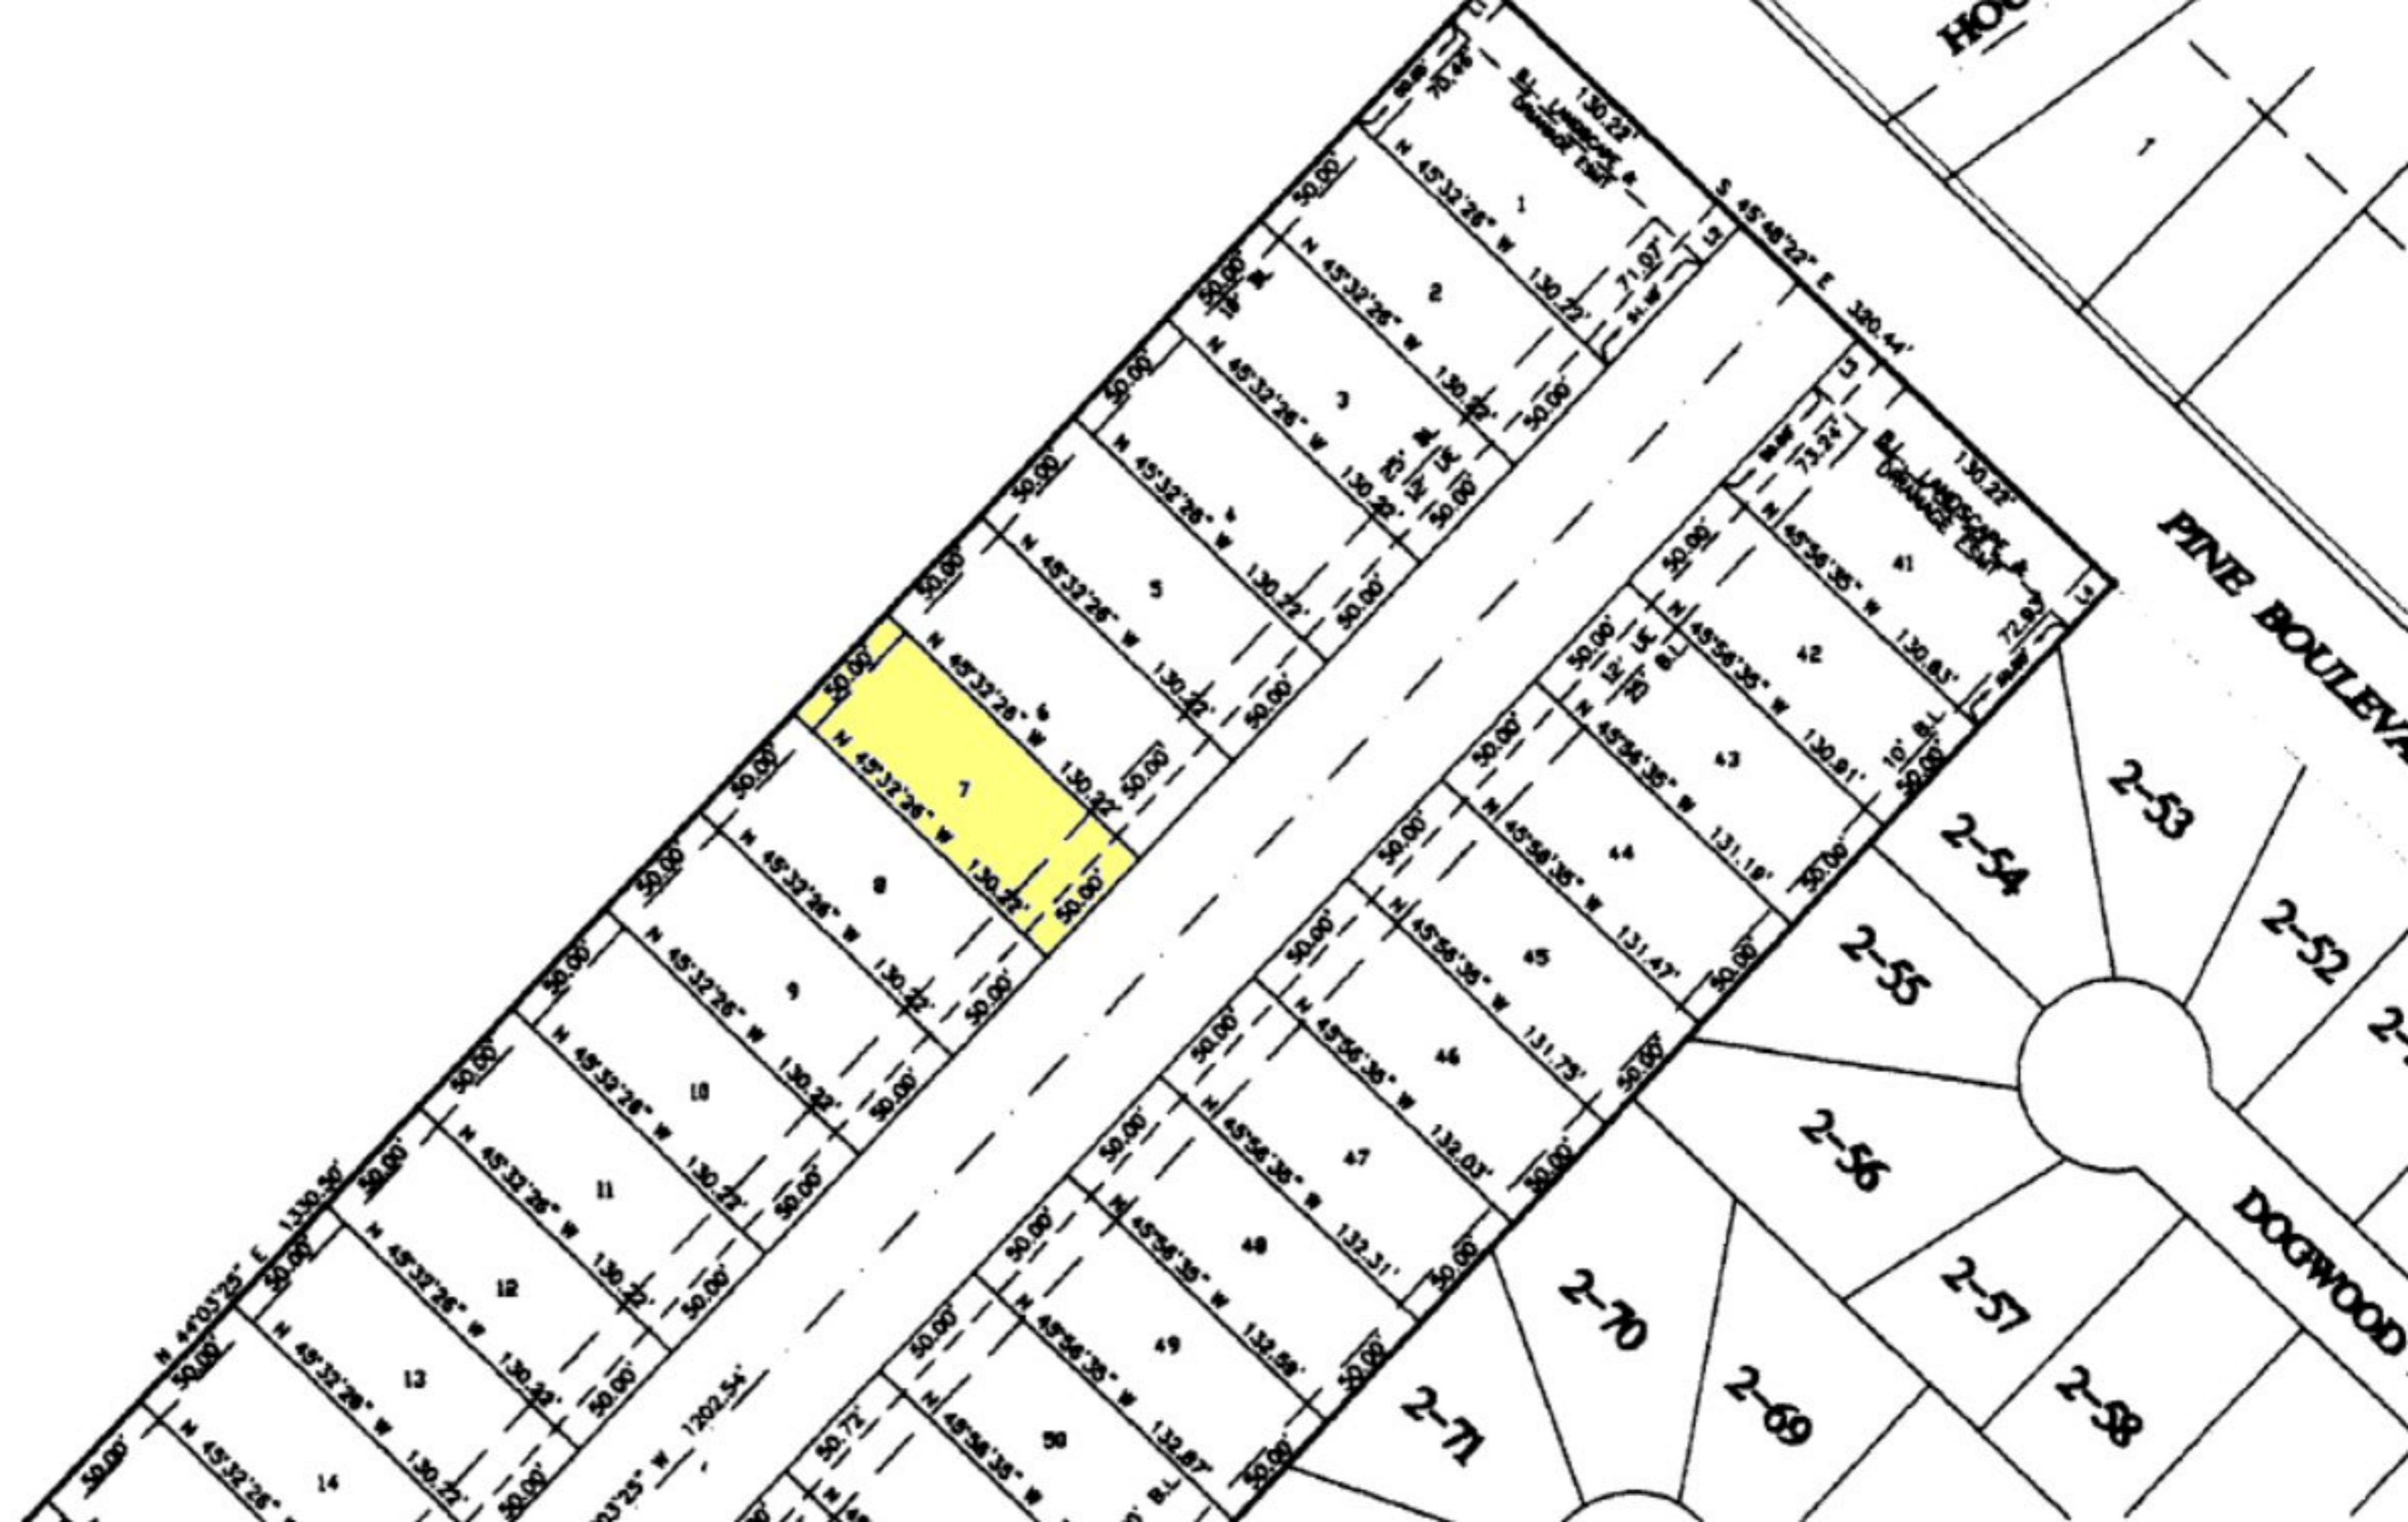

# 14 Firewood Rd [ Lot 7 ] ~ Wildwood Shores

S  
ment

NATIONAL FOREST

220 FT

230 FT

Gus Randel Rd

Houston Rd

Randel Ranch Rd

East Sandy Creek

Gus Randel Rd

Oakland Ct

Pine Blvd

Firewood Rd

240 FT

240 FT

210 FT

220 FT

Firewood Rd

Pine Blvd

220 FT

230 FT

230 FT

Randel Ranch Rd

Firewood Rd

230 FT

220 FT

220 FT

230 FT

240 FT

240 FT