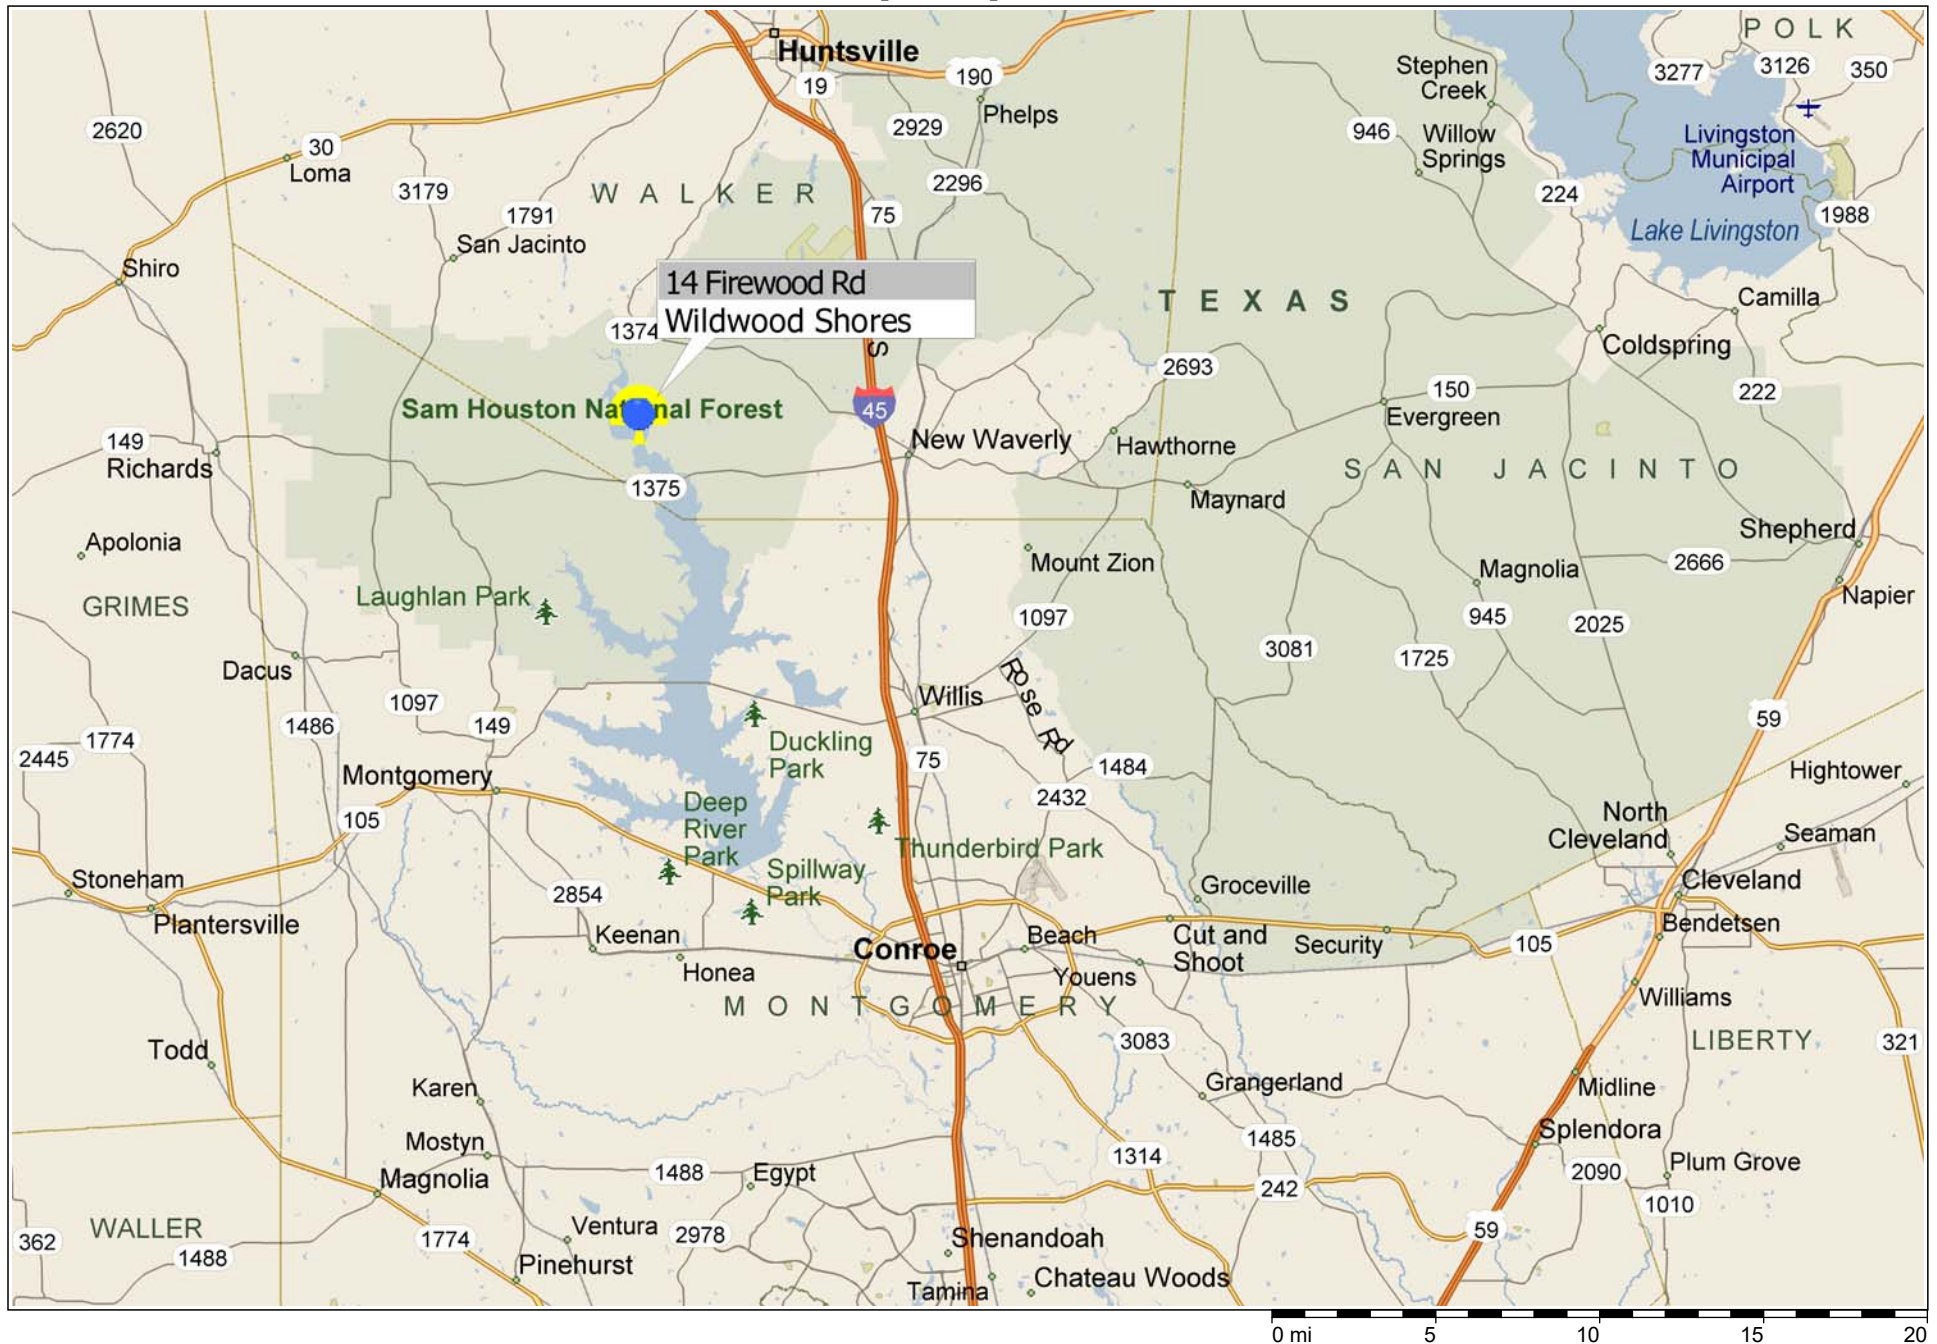

# 14 Firewood Rd [ Lot 7 ] ~ Wildwood Shores

S  
ment

NATIONAL FOREST

220 FT

230 FT

Gus Randel Rd

Houston Rd

Randel Ranch Rd

East Sandy Creek

Gus Randel Rd

Oakland Ct

Pine Blvd

Firewood Rd

240 FT

240 FT

210 FT

220 FT

Firewood Rd

Pine Blvd

220 FT

230 FT

230 FT

Randel Ranch Rd

Firewood Rd

wood Ln

Holly

Firewood Rd

Firewood Rd

Firewood Rd

Firewood Rd

Gus Rangel Rd

Houston Rd