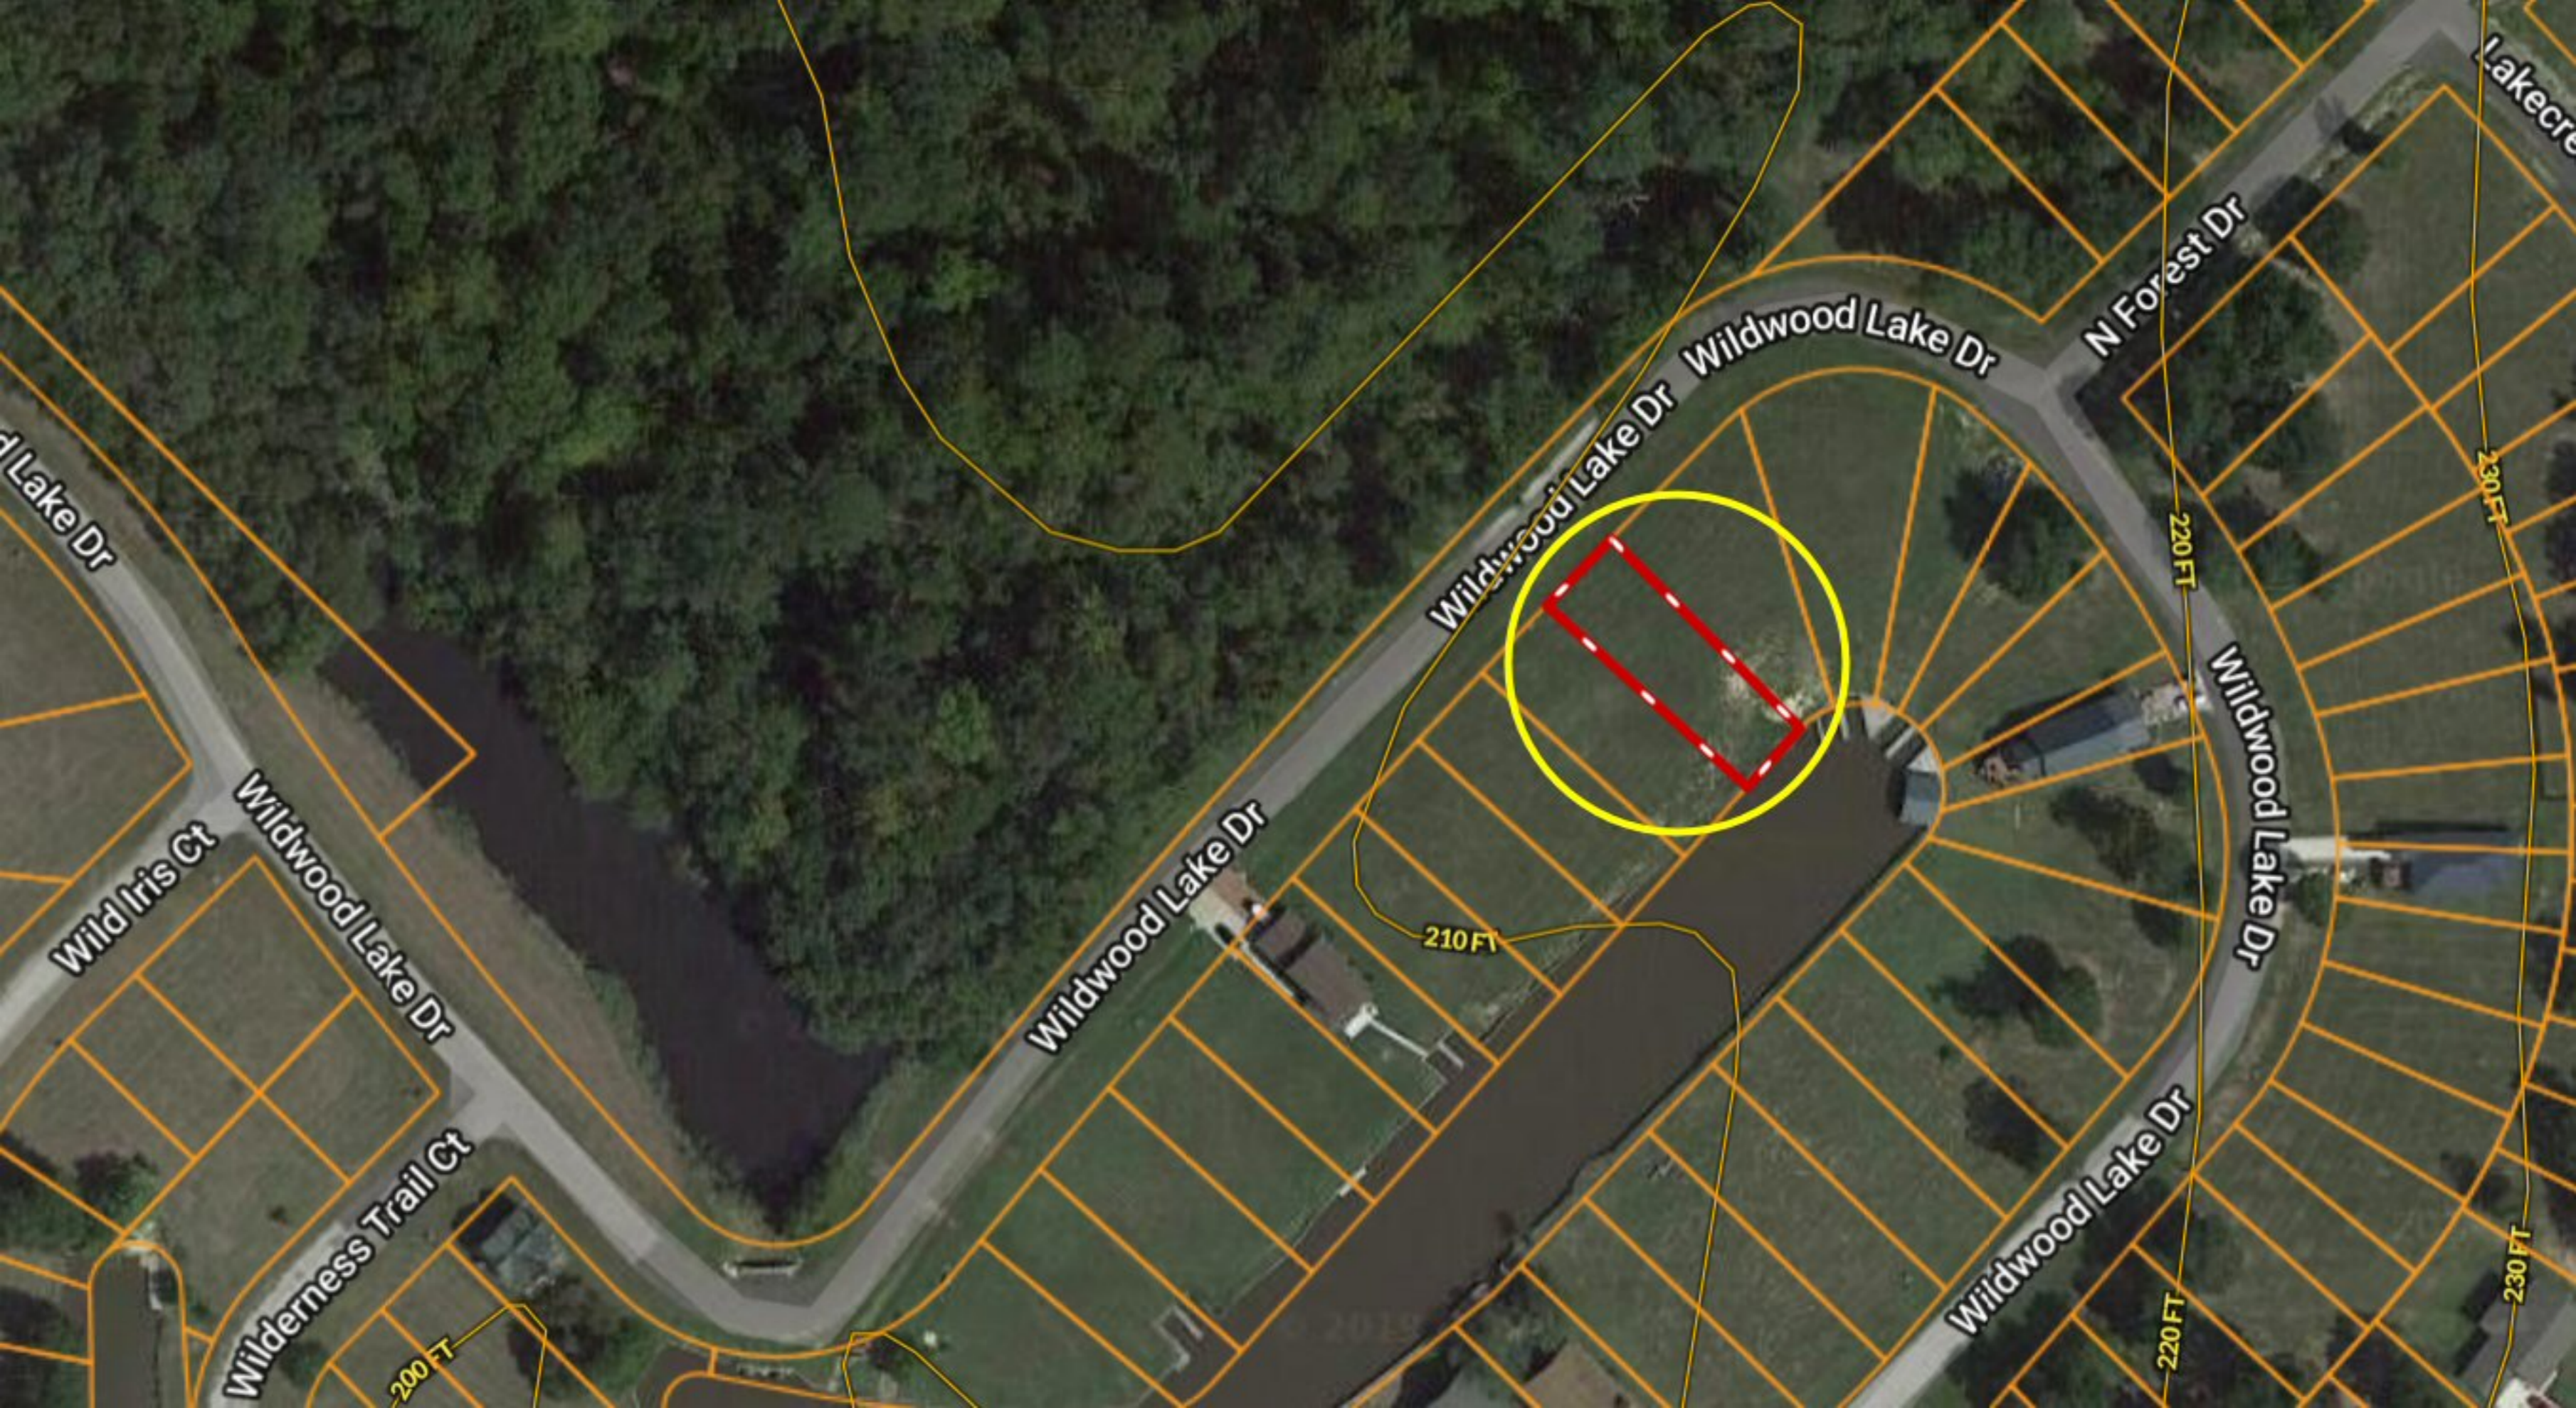

**\* ON CANAL \* 108 Wildwood Lake Dr [ Lot 10 ]**

Wildwood Lake Dr

Wild Iris Ct  
Wildwood Lake Dr

Wilderness Trail Ct  
200 FT

Wildwood Lake Dr  
210 FT

Wildwood Lake Dr  
220 FT

N Forest Dr  
230 FT

Wildwood Lake Dr  
220 FT

Wildwood Lake Dr  
230 FT

230 FT

230 FT

Lakecre