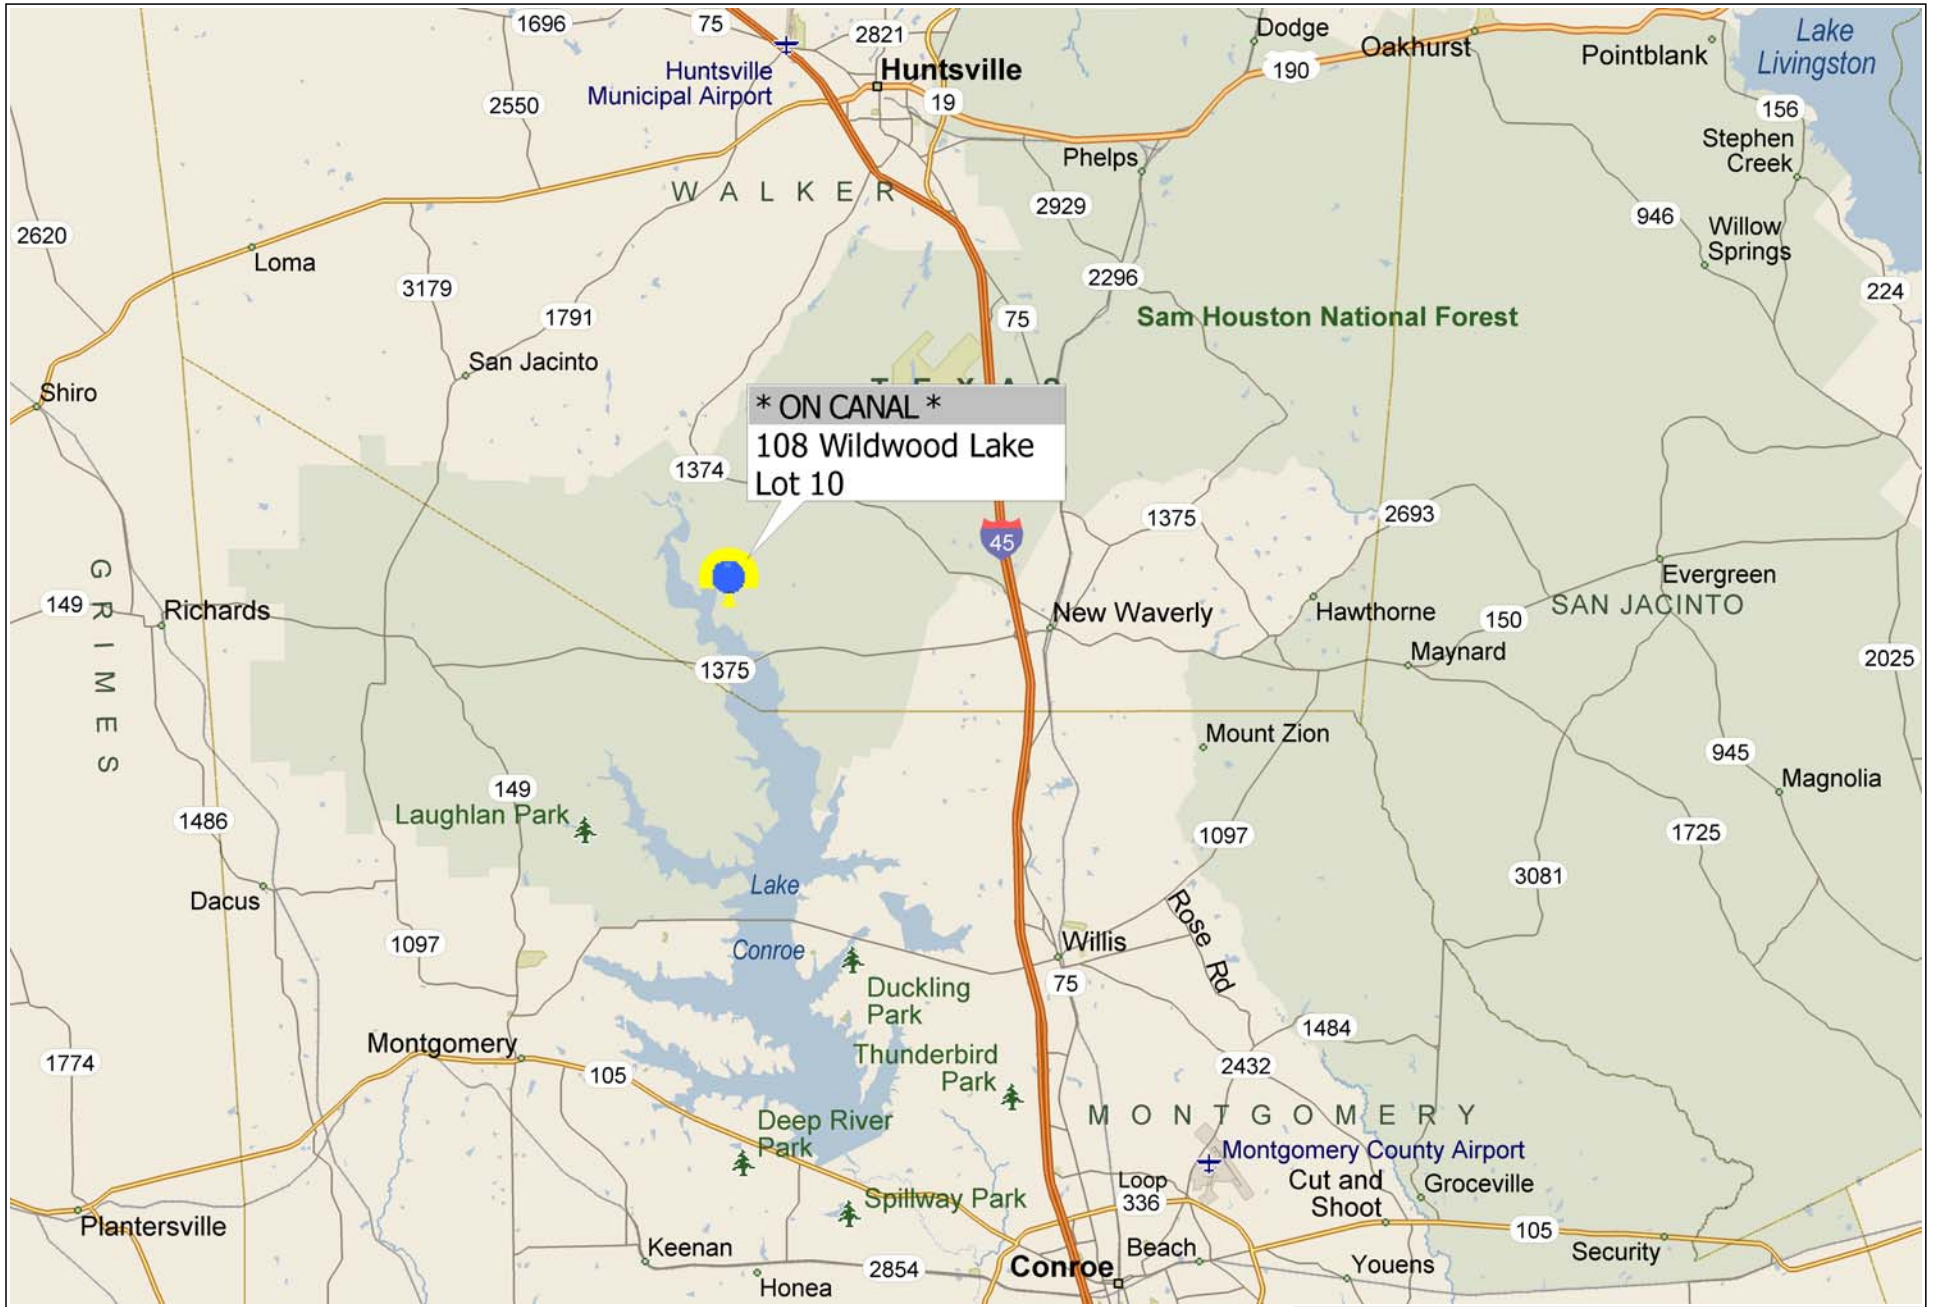

**\* ON CANAL \* 108 Wildwood Lake Dr [ Lot 10 ]**

Wildwood Lake Dr

Wild Iris Ct  
Wildwood Lake Dr

Wilderness Trail Ct  
200 FT

Wildwood Lake Dr  
210 FT

Wildwood Lake Dr  
220 FT

N Forest Dr  
230 FT

Wildwood Lake Dr  
220 FT

Wildwood Lake Dr  
230 FT

230 FT

230 FT

Lakecre