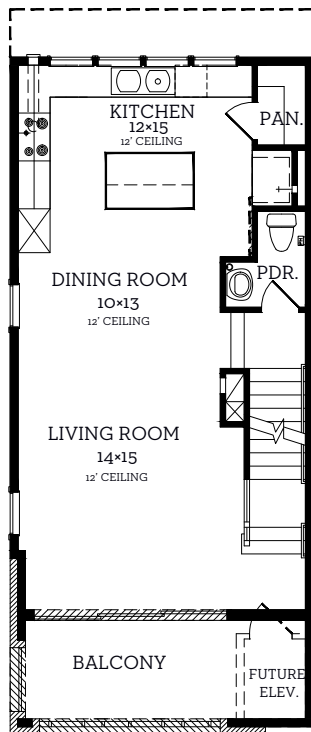

# INTOWN

— HOMES —

2723 Maxroy St.

2,528 sq.ft.

4 bedrooms / 4.5 baths

**First Floor**  
391 sq.ft.

**Second Floor**  
671 sq.ft.

**Third Floor**  
862 sq.ft.

**Fourth Floor**  
604 sq.ft.