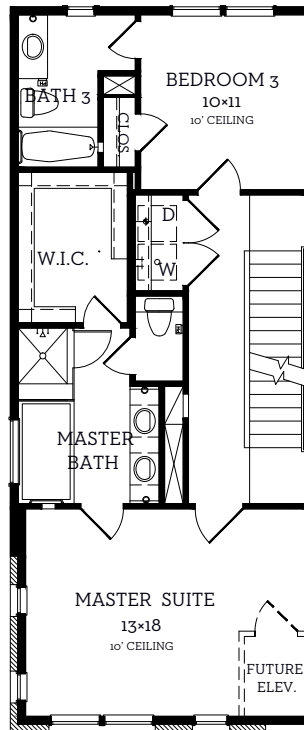

# INTOWN

— HOMES —

2723 Maxroy St.

2,528 sq.ft.

4 bedrooms / 4.5 baths

**First Floor**  
391 sq.ft.

**Second Floor**  
671 sq.ft.

**Third Floor**  
862 sq.ft.

**Fourth Floor**  
604 sq.ft.