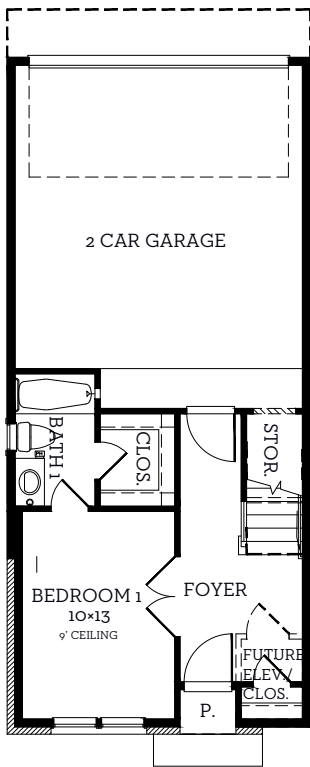

# INTOWN

— HOMES —

2723 Maxroy St.

2,528 sq.ft.

4 bedrooms / 4.5 baths

**First Floor**  
391 sq.ft.

**Second Floor**  
671 sq.ft.

**Third Floor**  
862 sq.ft.

**Fourth Floor**  
604 sq.ft.