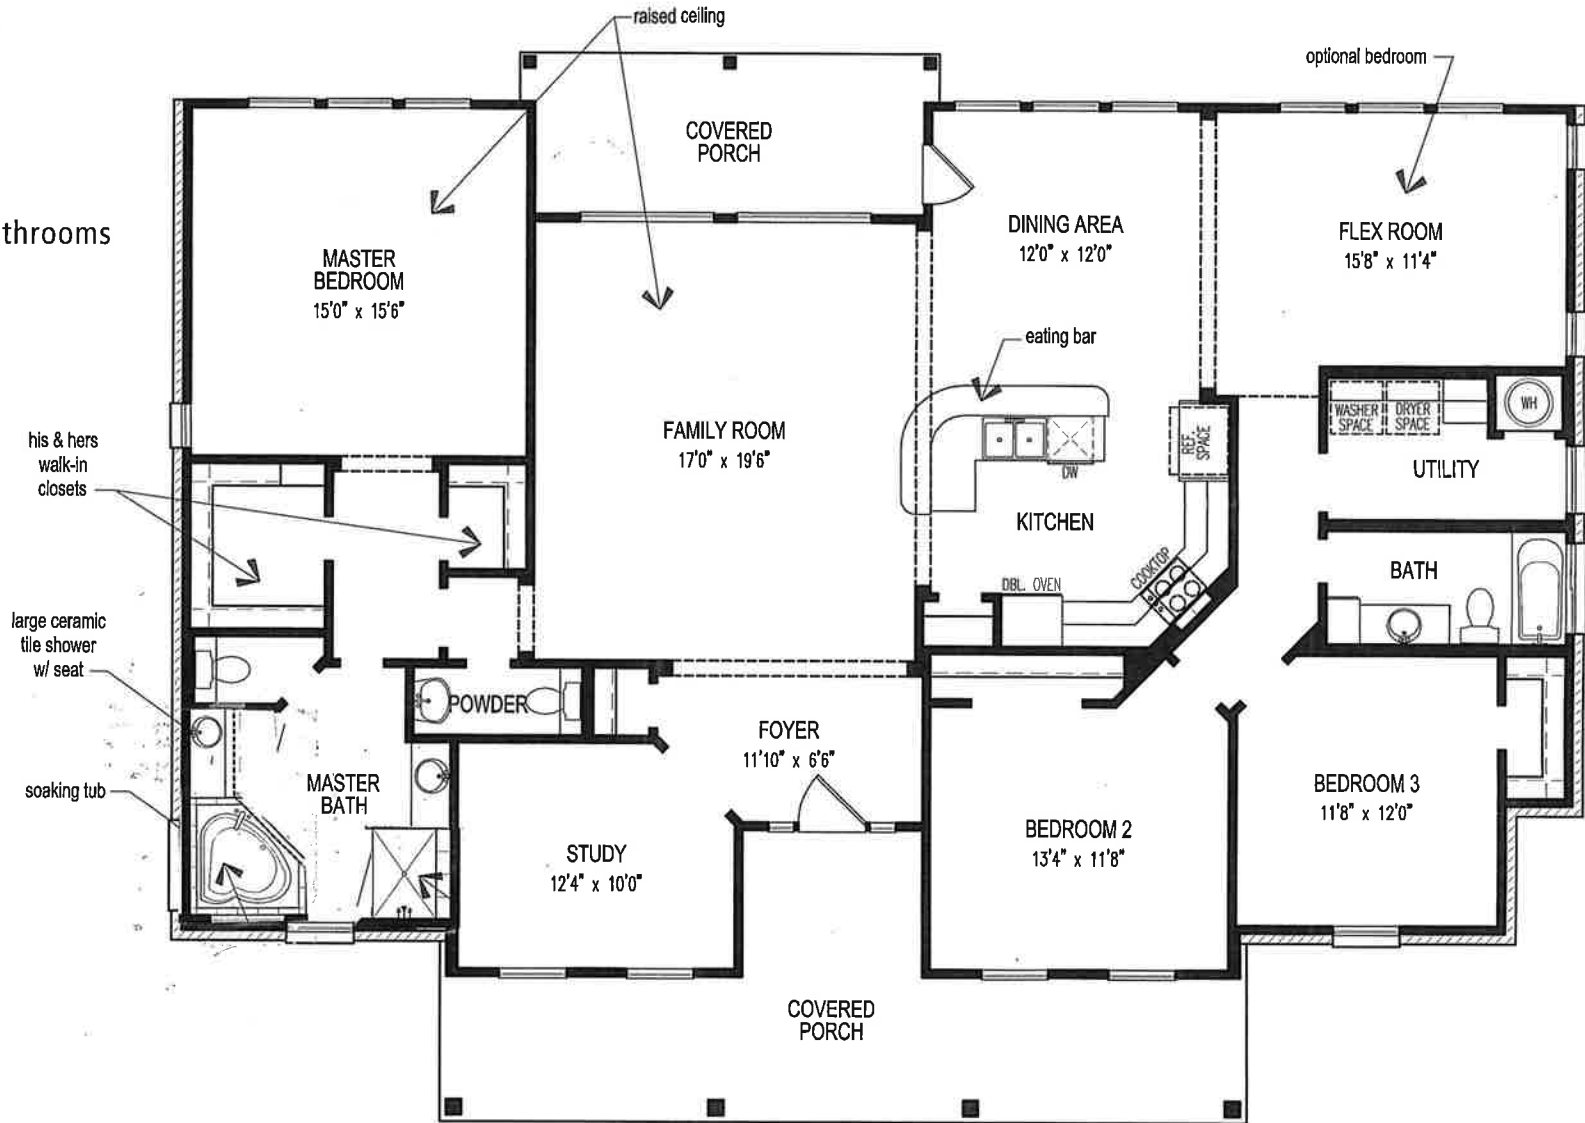

Magnolia Elevation C

2,245 Sq. Ft.
3 Bedrooms
2 Full 1 Half Bathrooms

Angleton
800-275-0261

Bryan
800-275-8576

Houston
800-683-5171

McKinney
800-291-6812

San Marcos
800-929-2458

Weatherford
800-807-8093