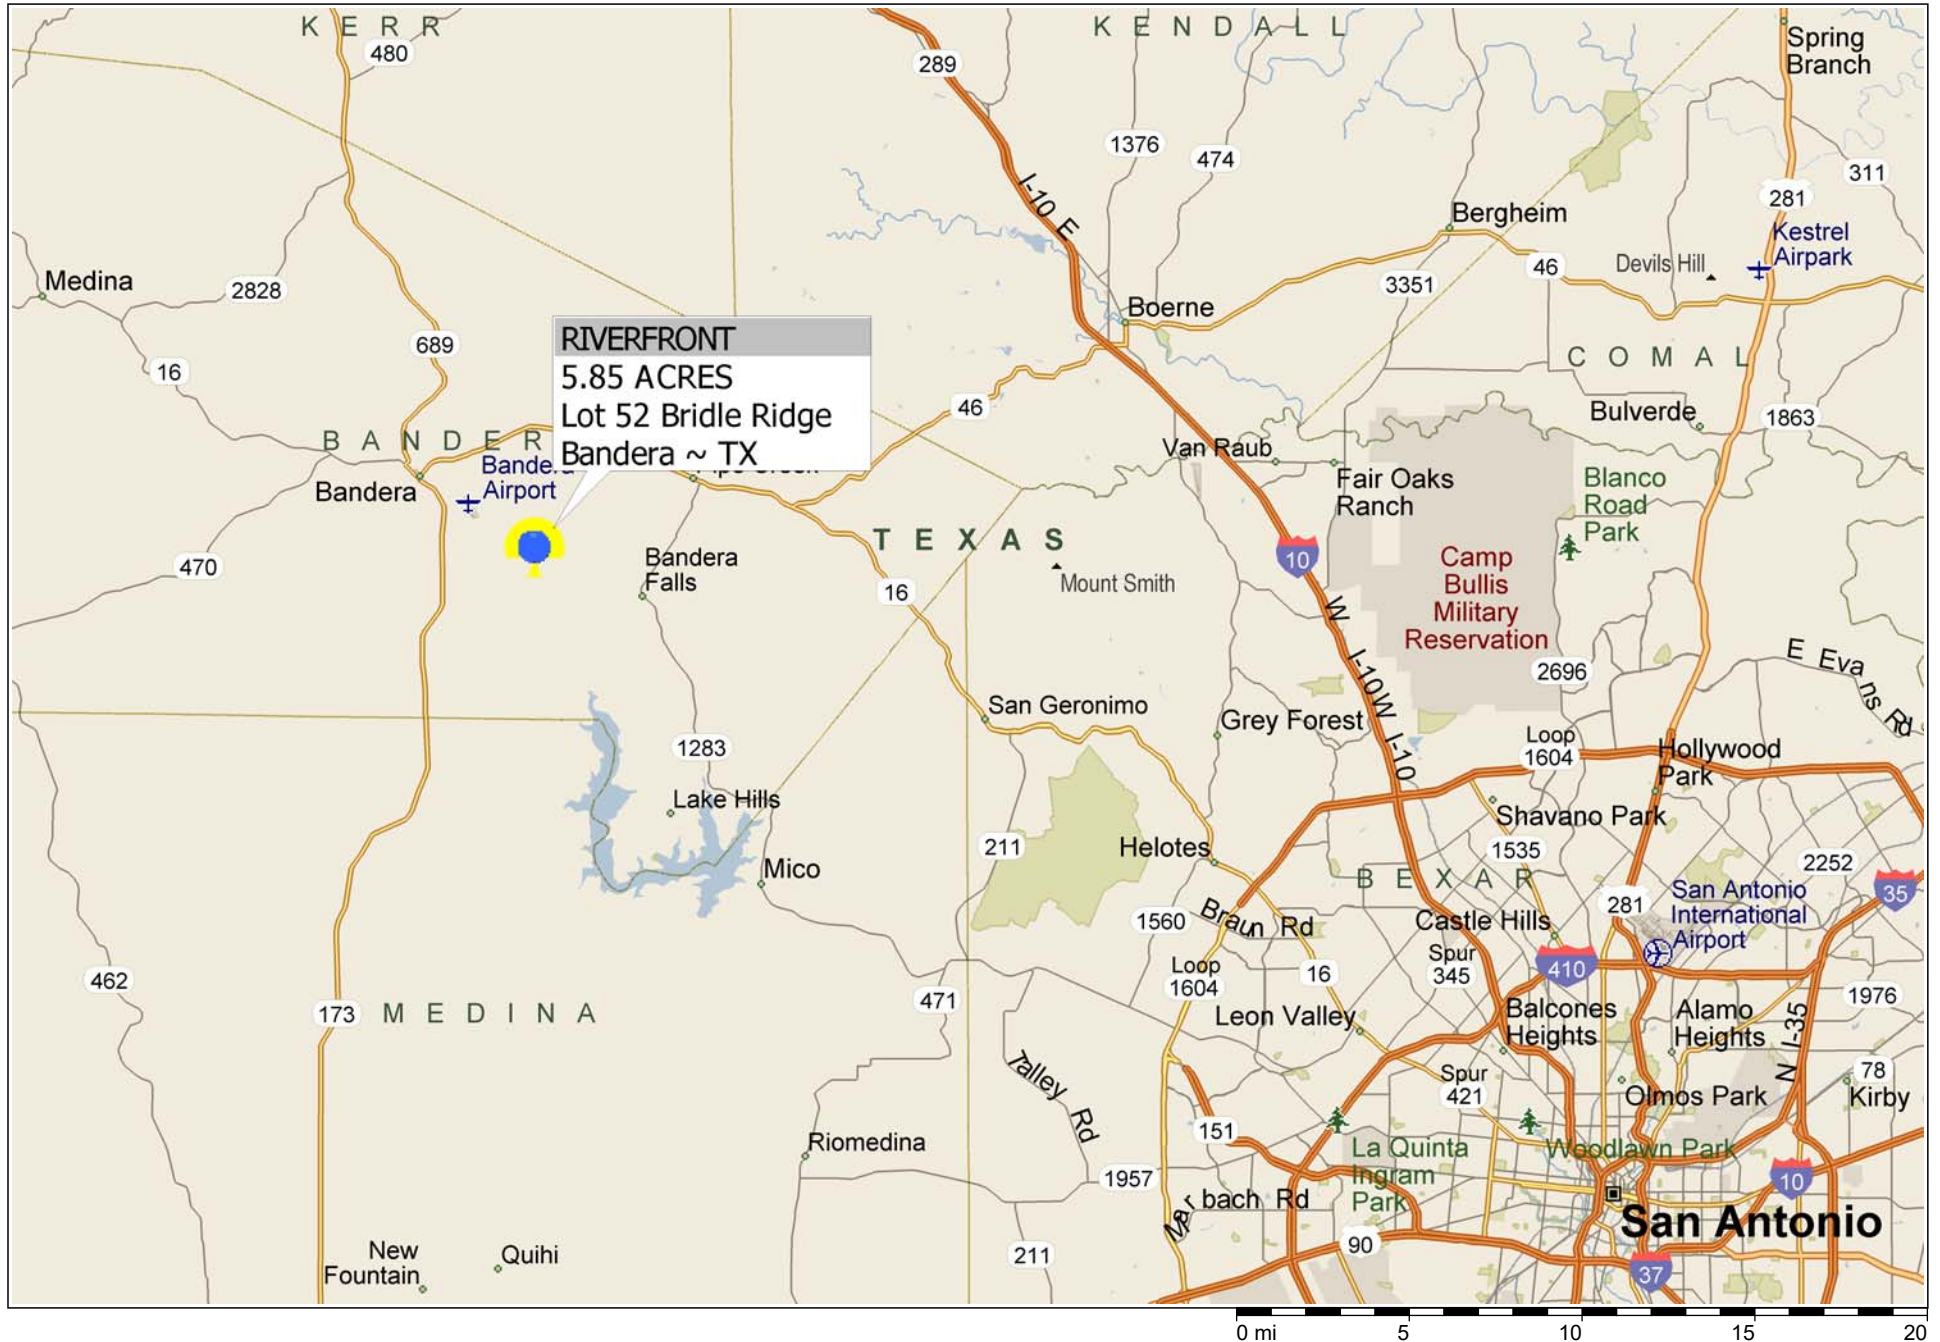

\*\*\* RIVERFRONT 5.85-ac \*\*\* Lot 52 Bridle Ridge ~ Bandera TX

ver

1220 FT

1180 FT

1160 FT

1140 FT

1140 FT

1220 FT

1200 FT

Medina River

1220 FT

1200 FT

1180 FT

1200 FT

1220 FT

1240 FT

Bridle Ridge

ace