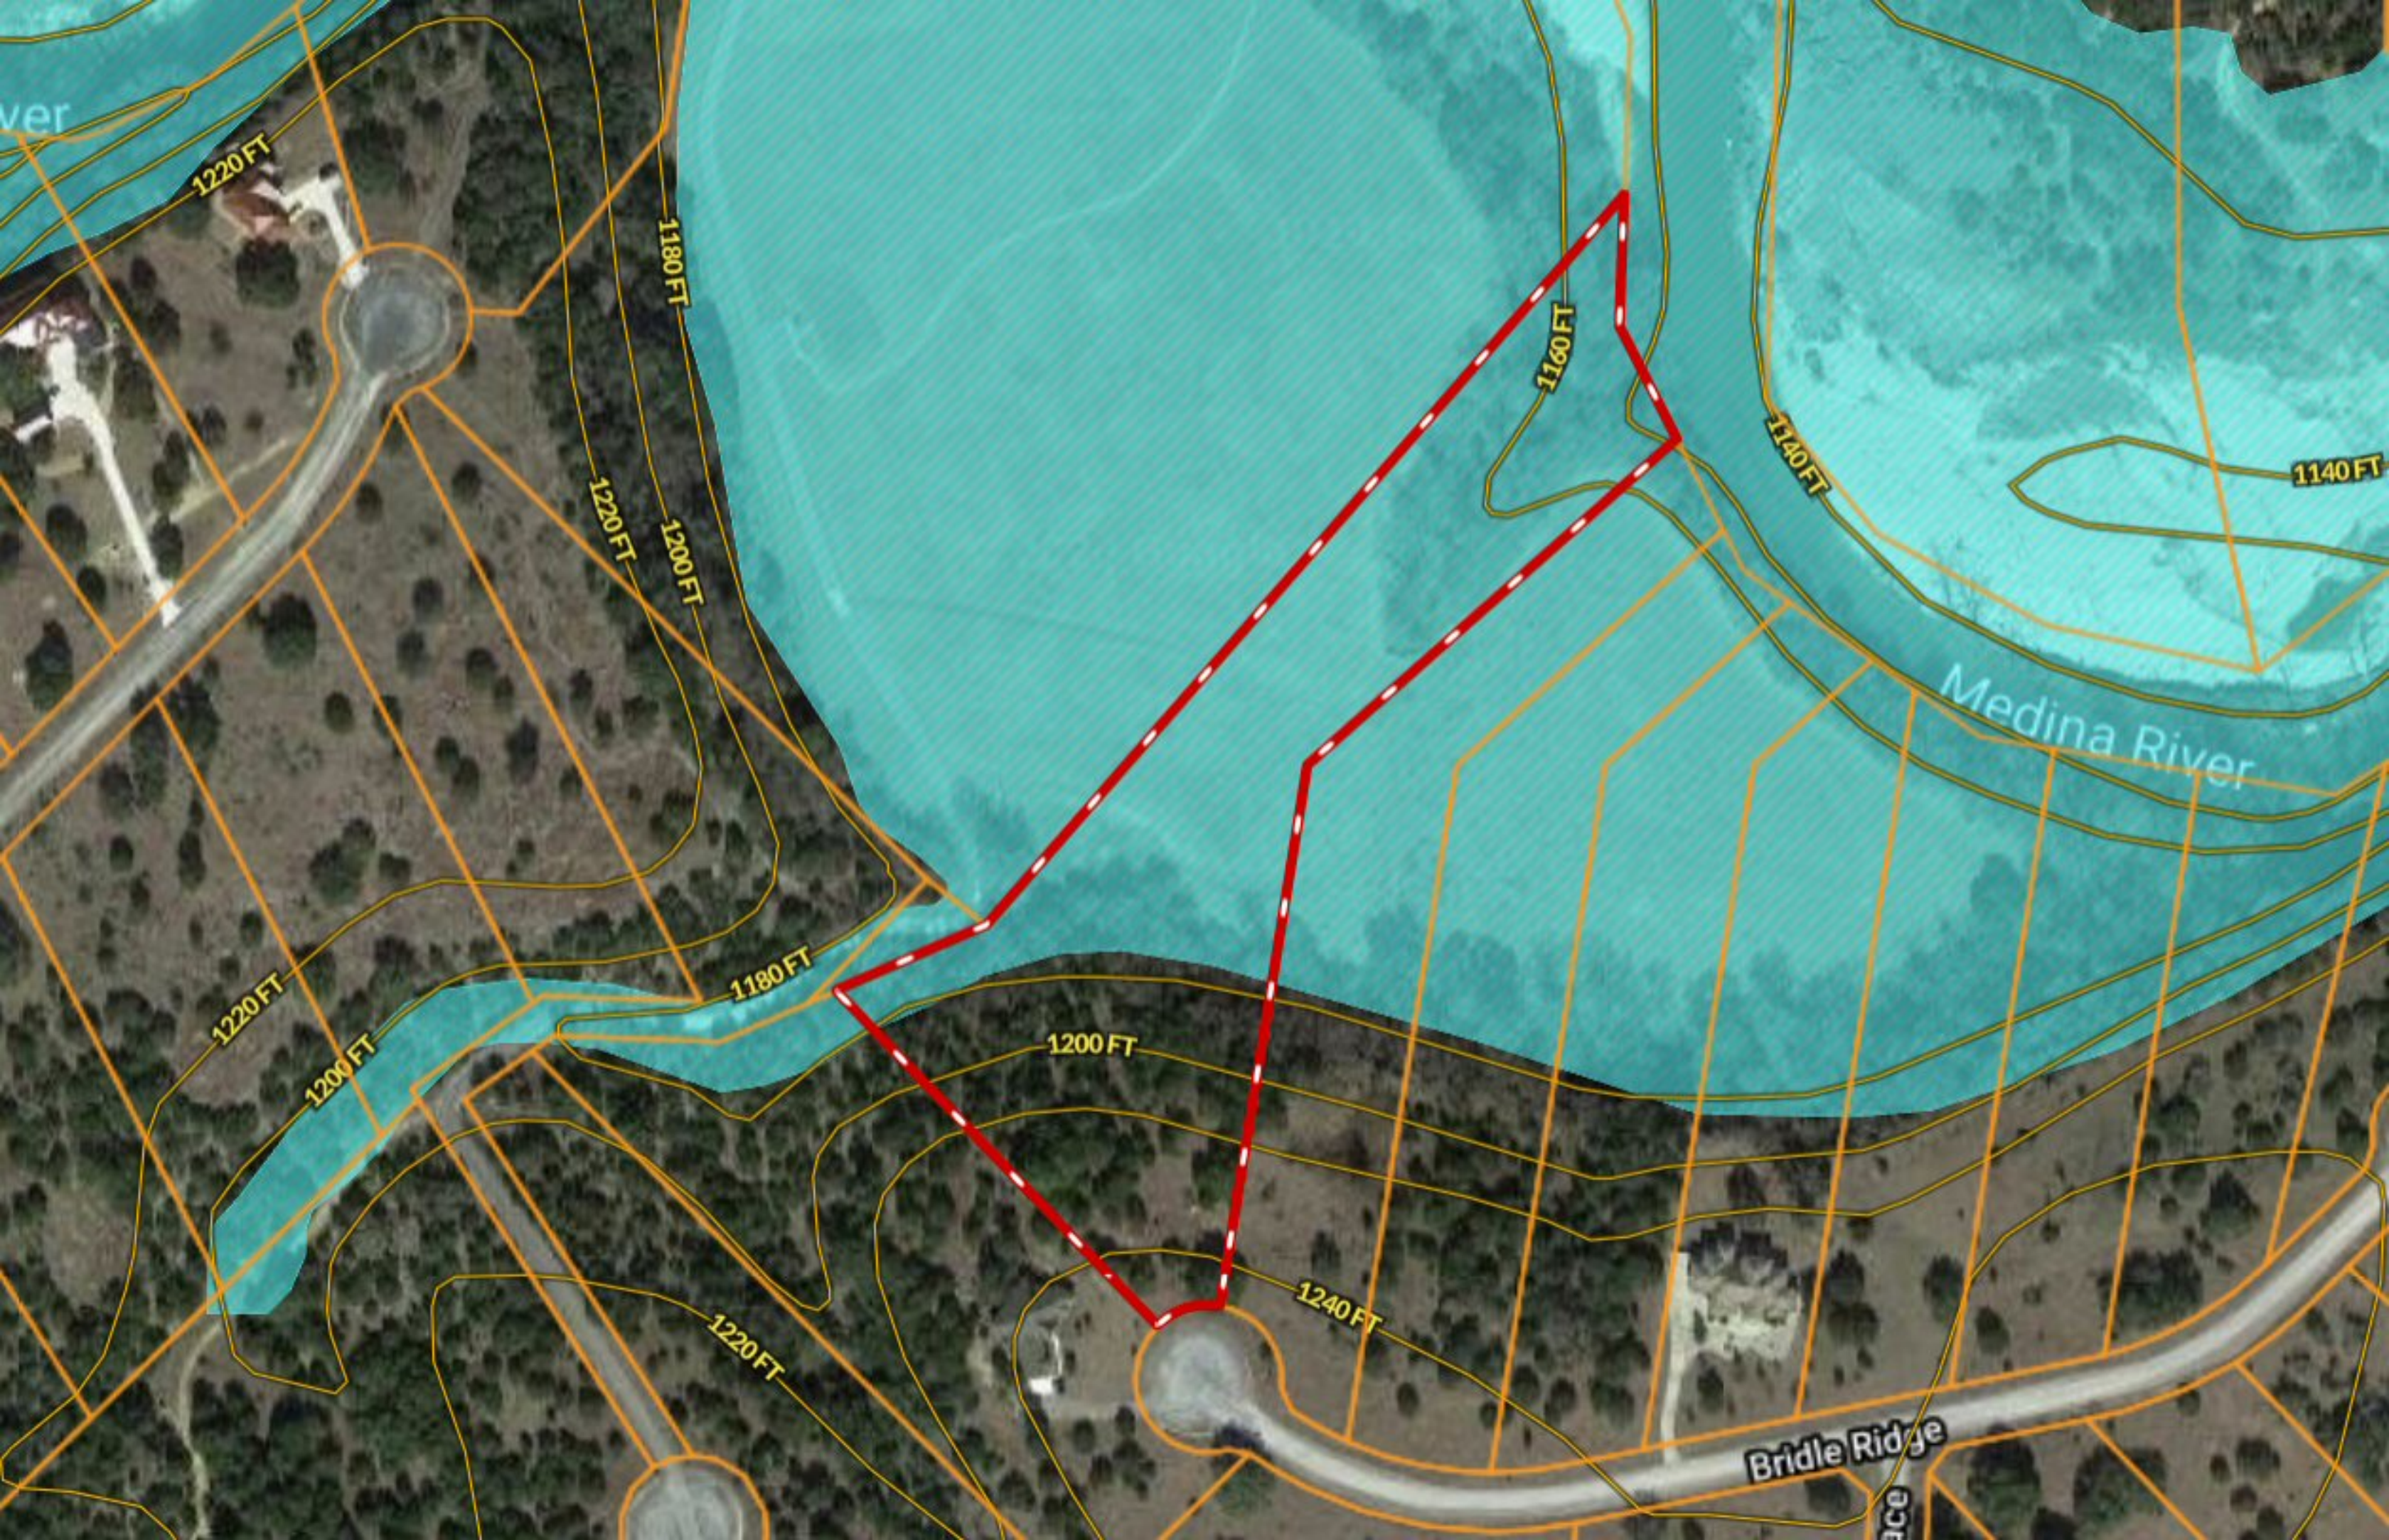

\*\*\* RIVERFRONT 5.85-ac \*\*\* Lot 52 Bridle Ridge ~ Bandera TX

ver

1220 FT

1180 FT

1160 FT

1140 FT

1140 FT

1220 FT

1200 FT

Medina River

1220 FT

1200 FT

1180 FT

1200 FT

1220 FT

1240 FT

Bridle Ridge

ace