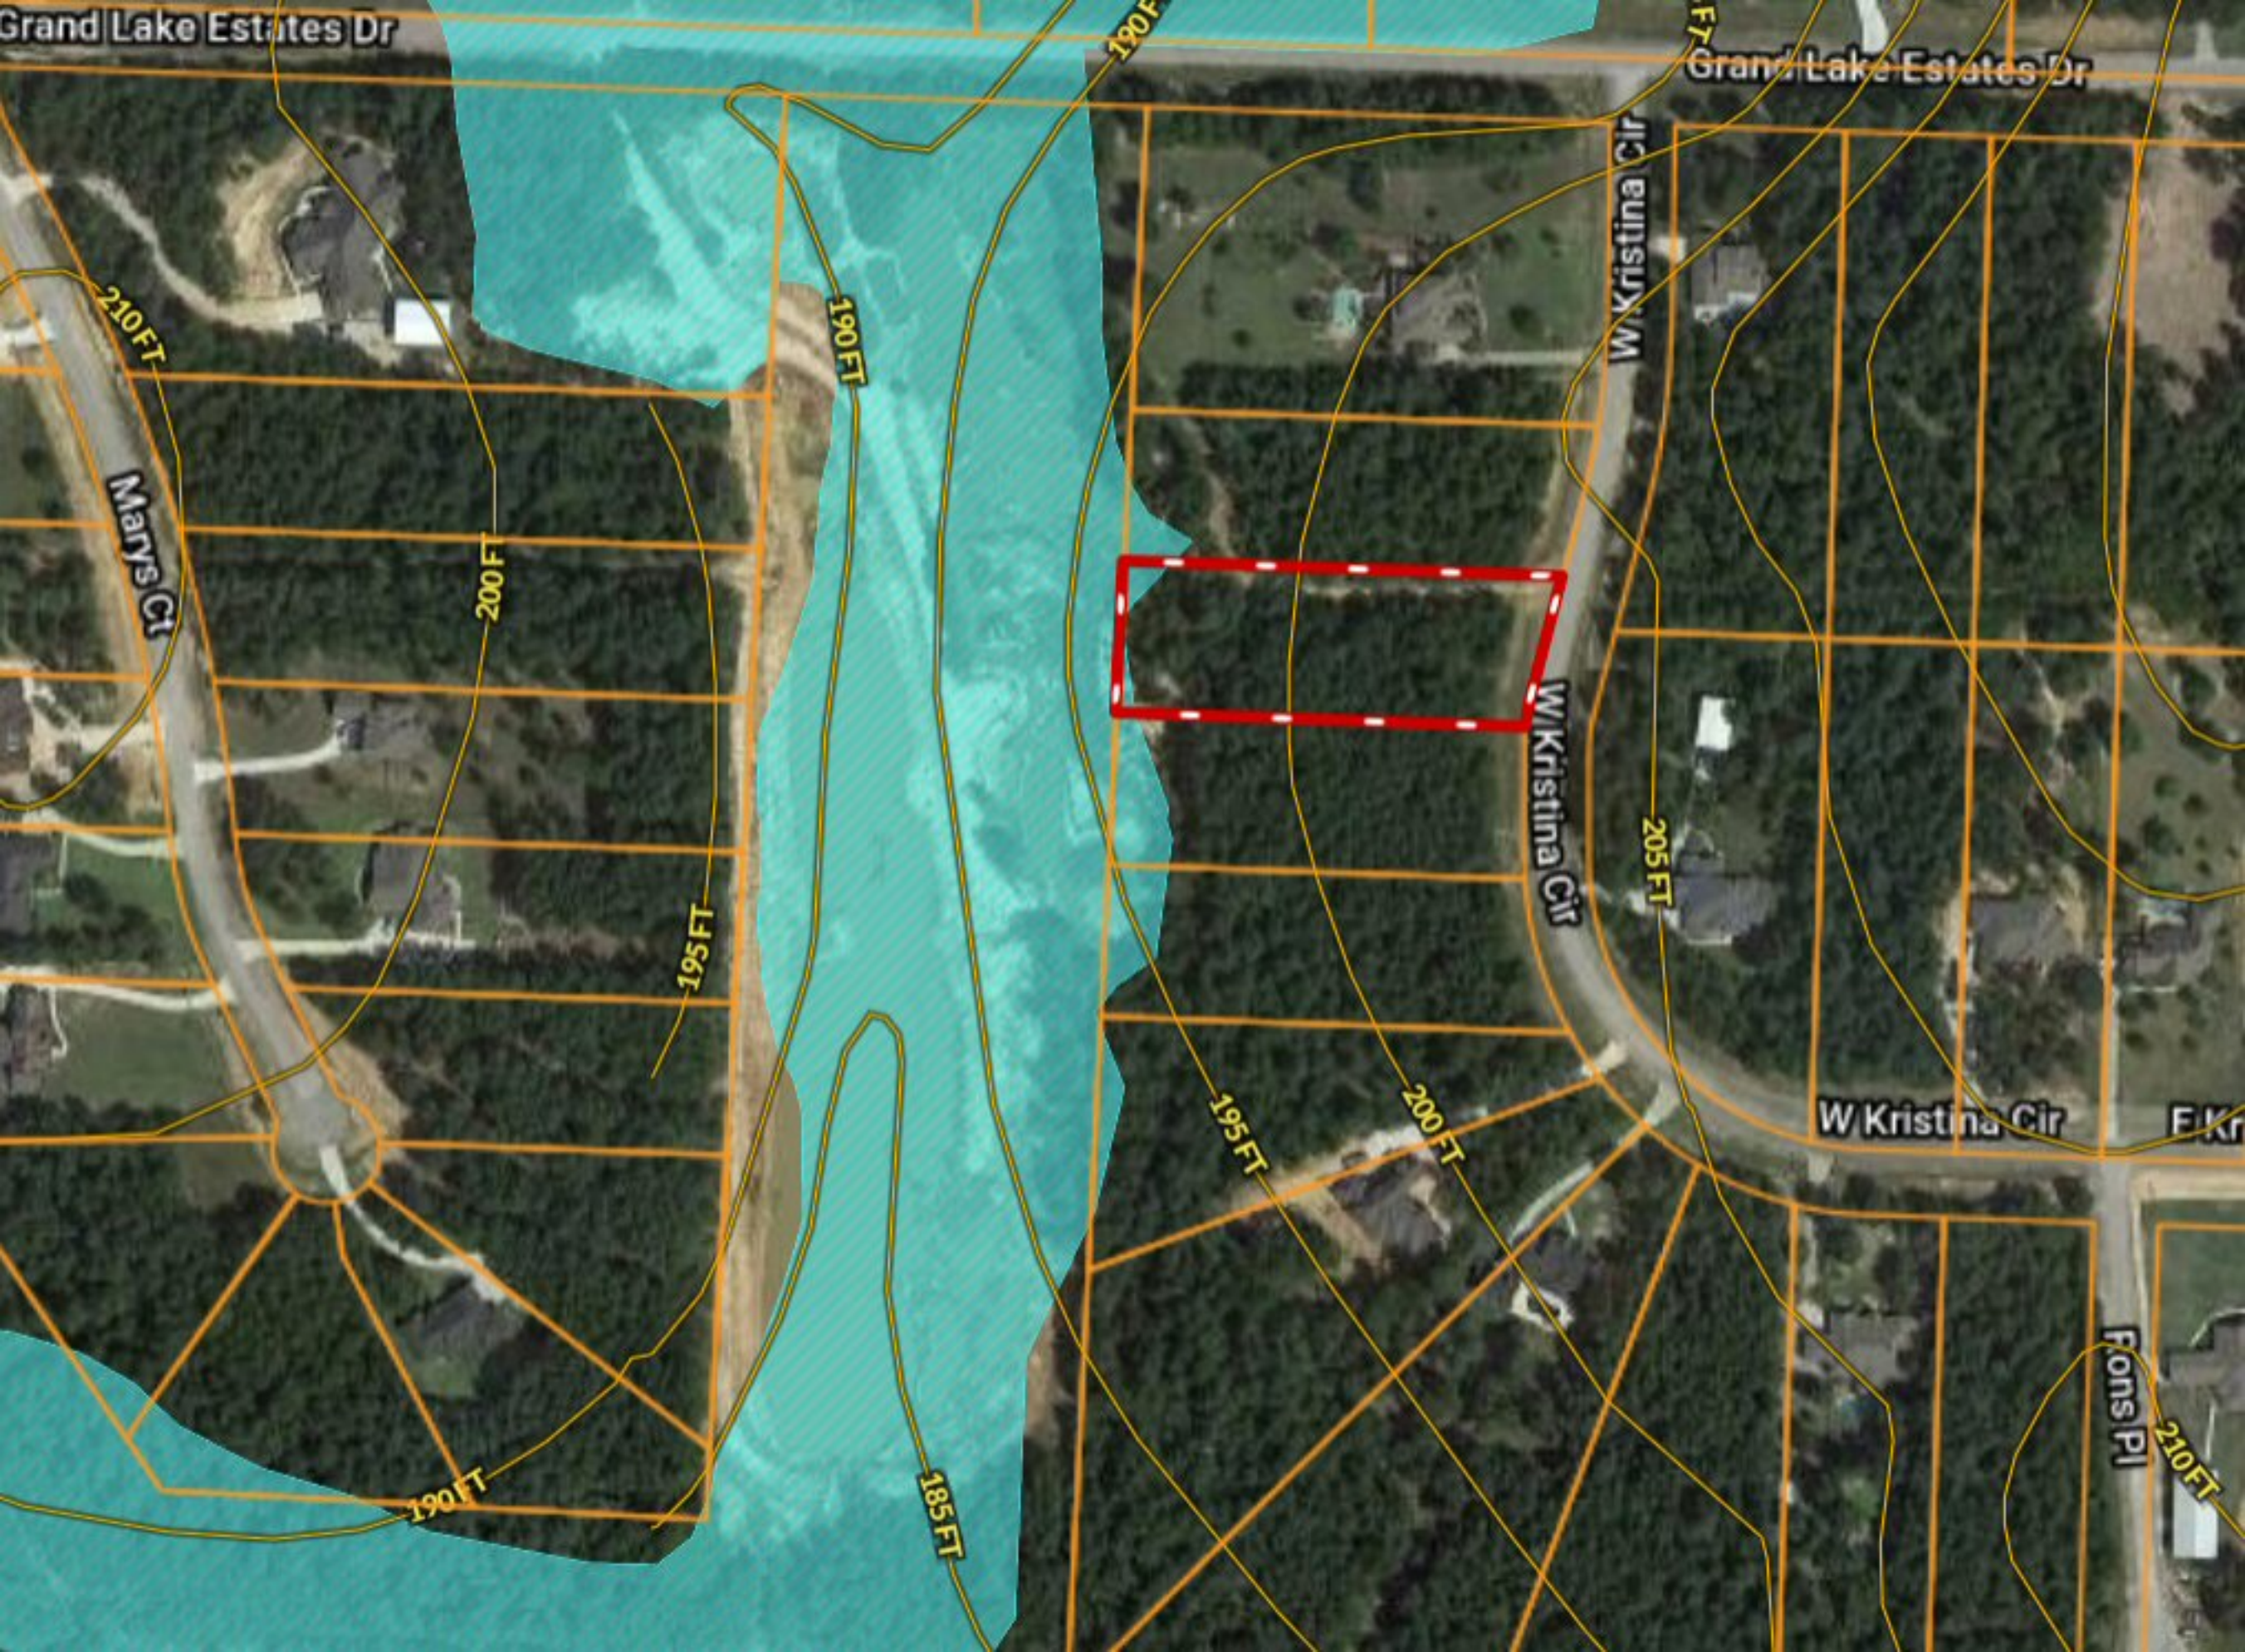

Grand Lake Estates Dr

Grand Lake Estates Dr

210 FT

Marys Ct

200 FT

190 FT

190 FT

195 FT

W Kristina Cir

W Kristina Cir

205 FT

W Kristina Cir

FKr

195 FT

200 FT

Fons Pl

210 FT

190 FT

185 FT

195 FT

195 FT

200 FT

200 FT

205 FT

205 FT

W Kristina Cir

W Kristina C