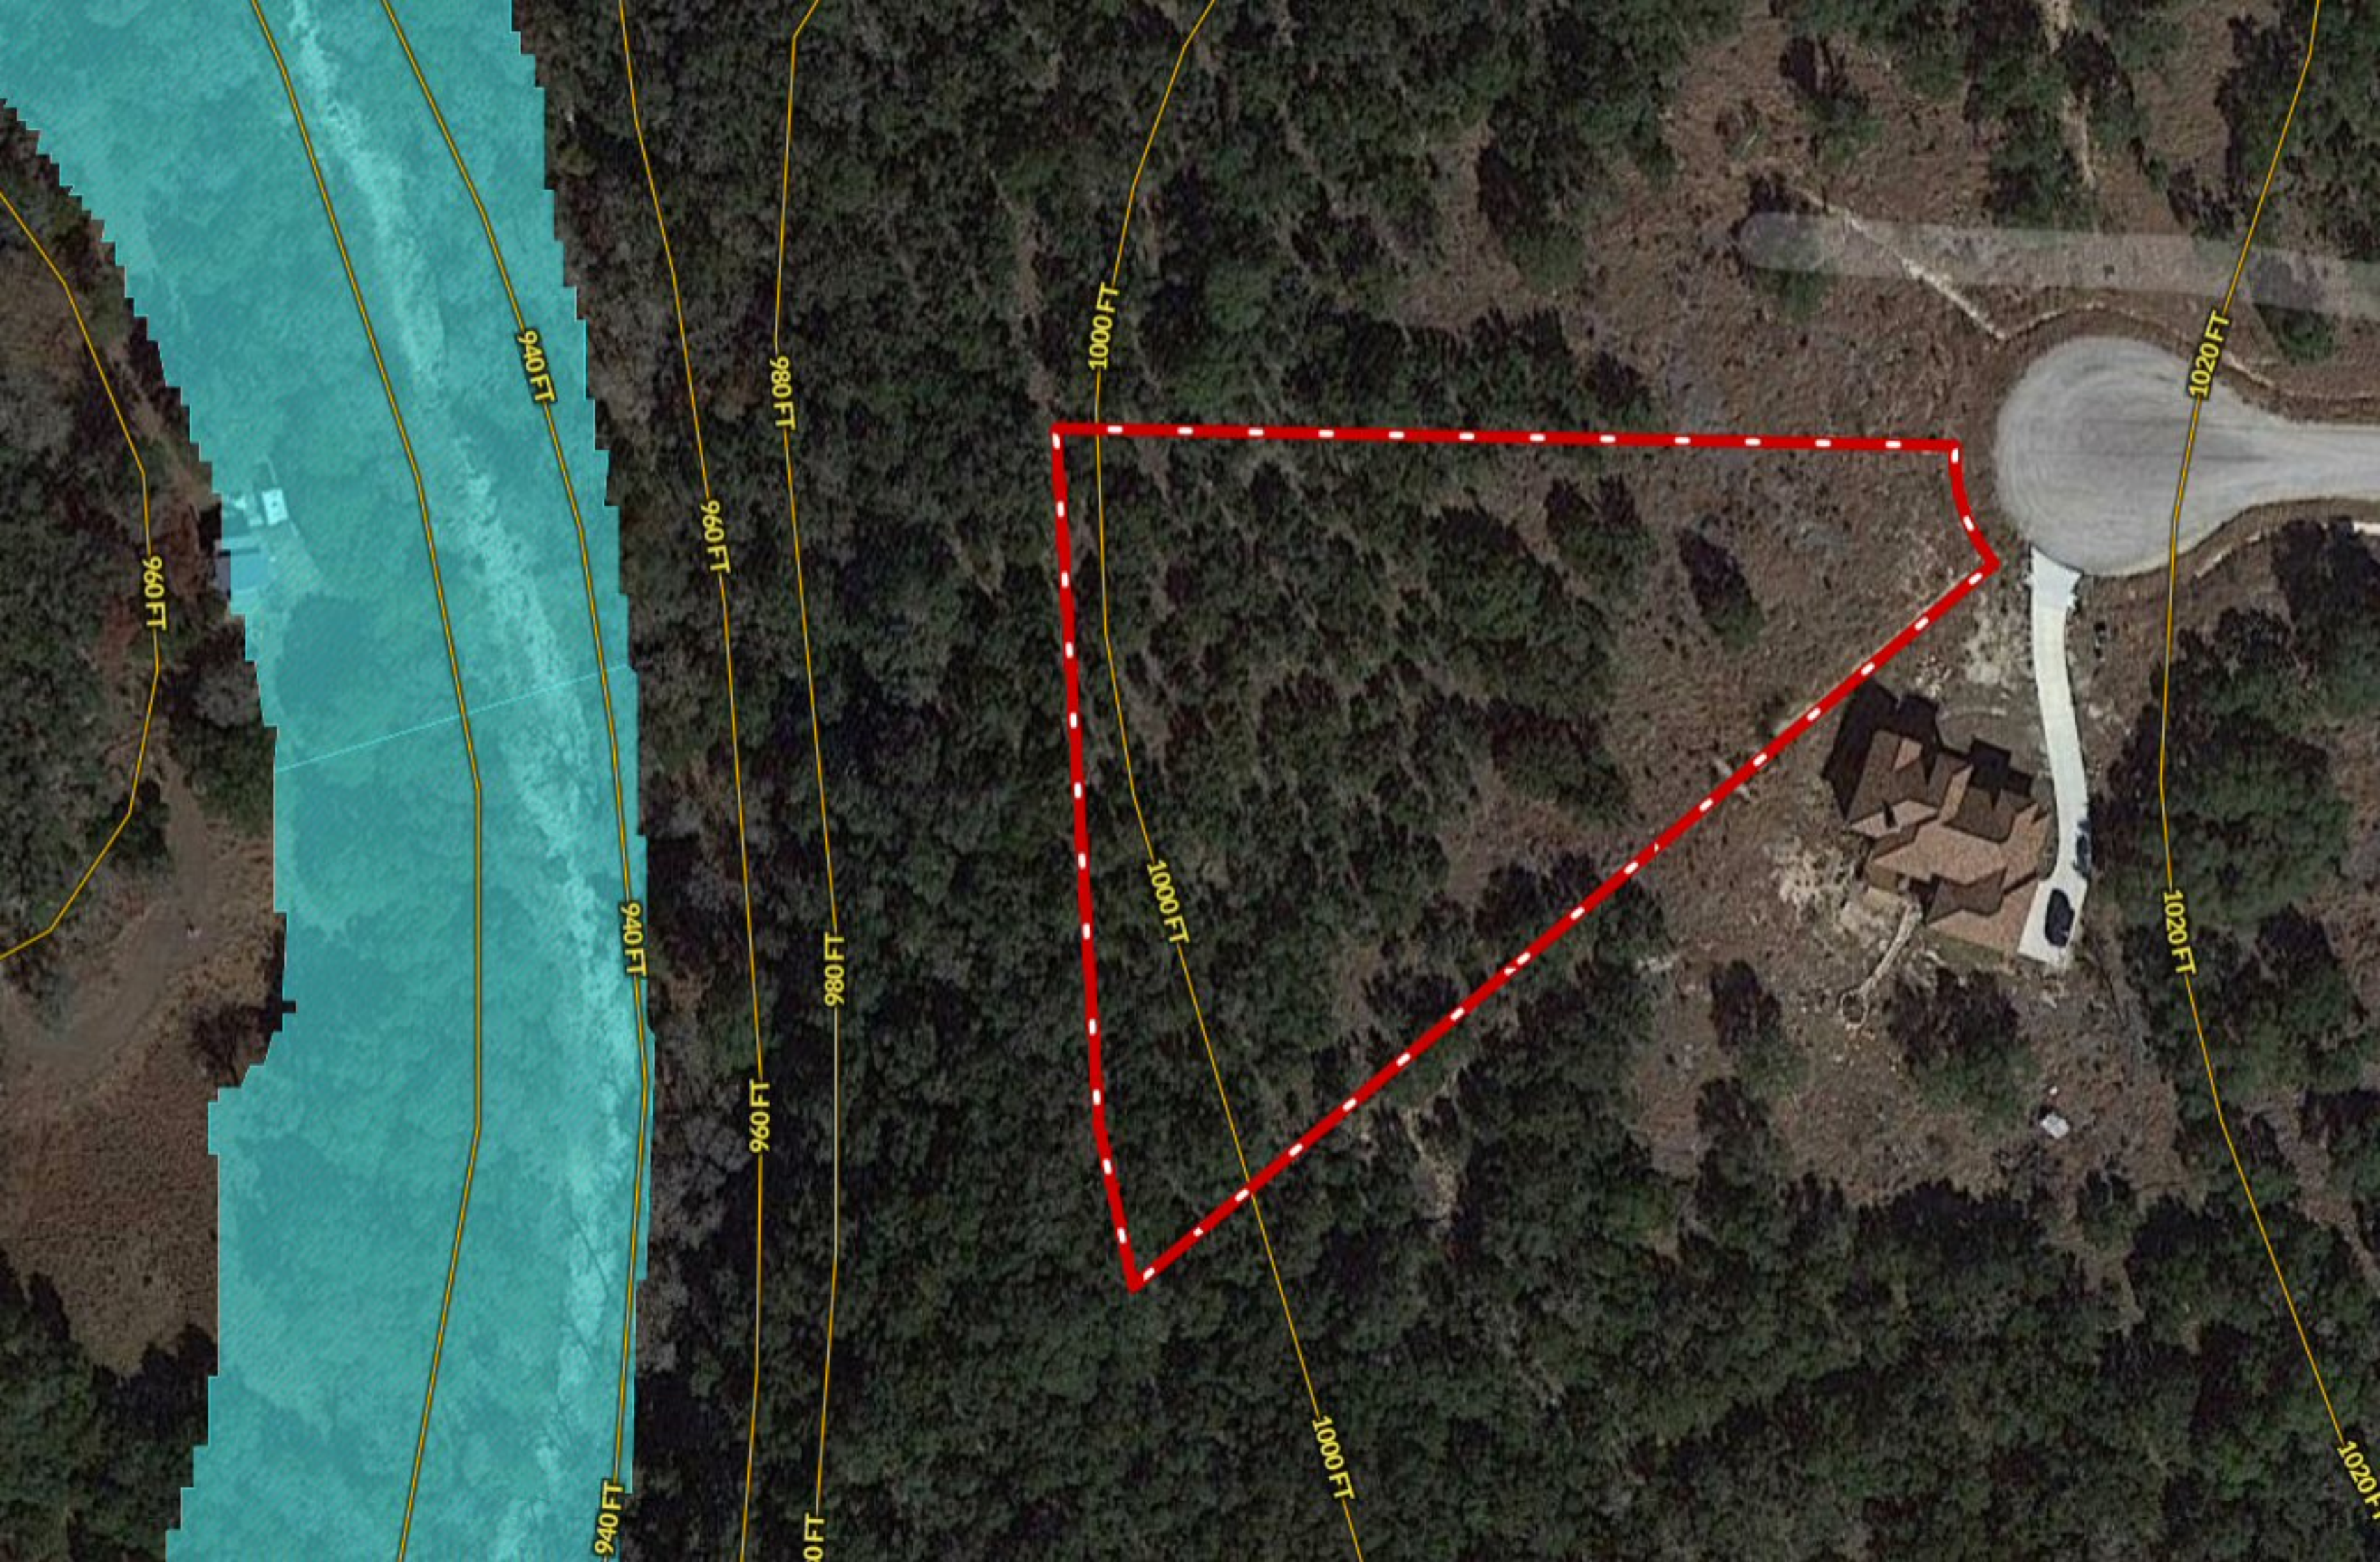

*** 1.4 ACRES *** 1153 Hidden Forest ~ LAKE RIDGE at Canyon Lake

960 FT

980 FT

1000 FT

1040 FT

960 FT

940 FT

980 FT

Hidden Forest Dr

Hidden Forest Dr

Lake Ridge Blvd

1060 FT

1080 FT

Fuller Dr

980 FT

960 FT

1020 FT

1040 FT

Fuller Dr

1000 FT

960 FT

940 FT

960 FT

980 FT

1000 FT

1020 FT

940 FT

940 FT

960 FT

980 FT

1000 FT

1020 FT