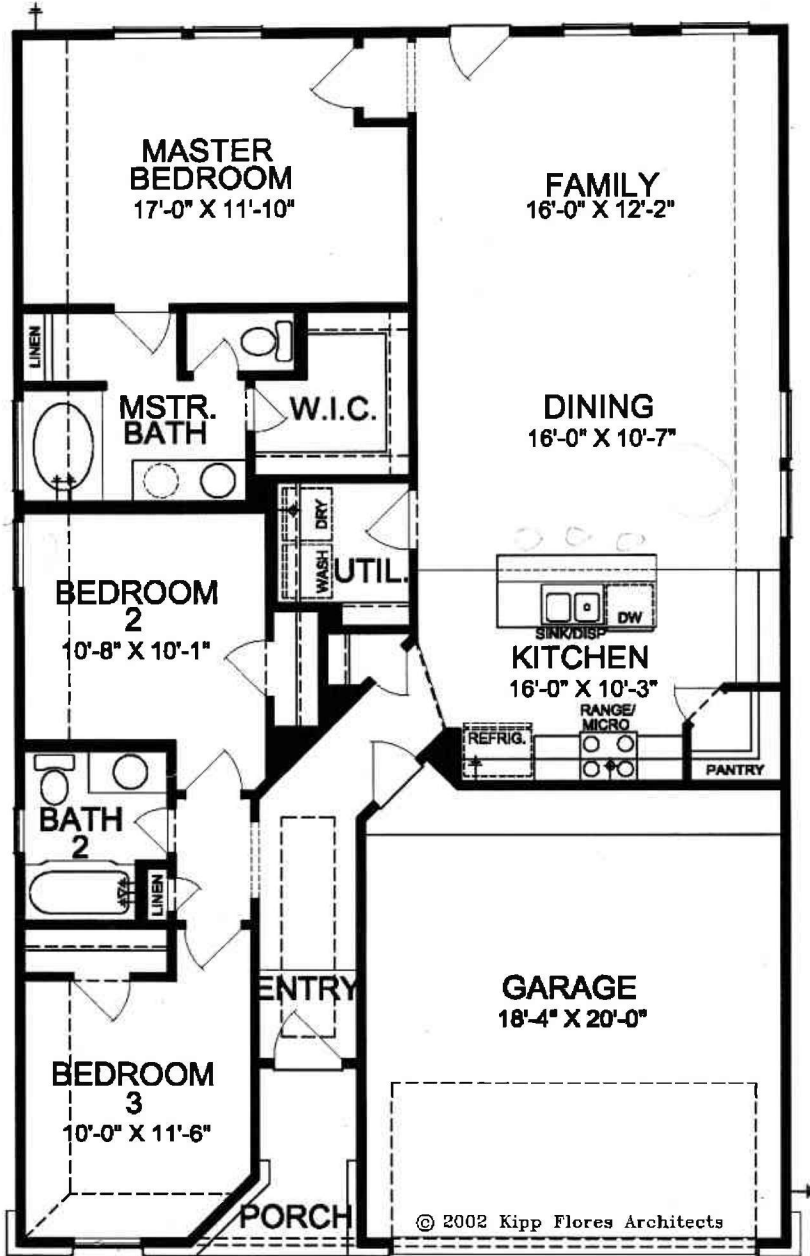

Washington

1,421 sq. ft. Plan 5142

OPTIONS

3.10.03 750.00
Summ. 950.00

cup Grader 9981.00