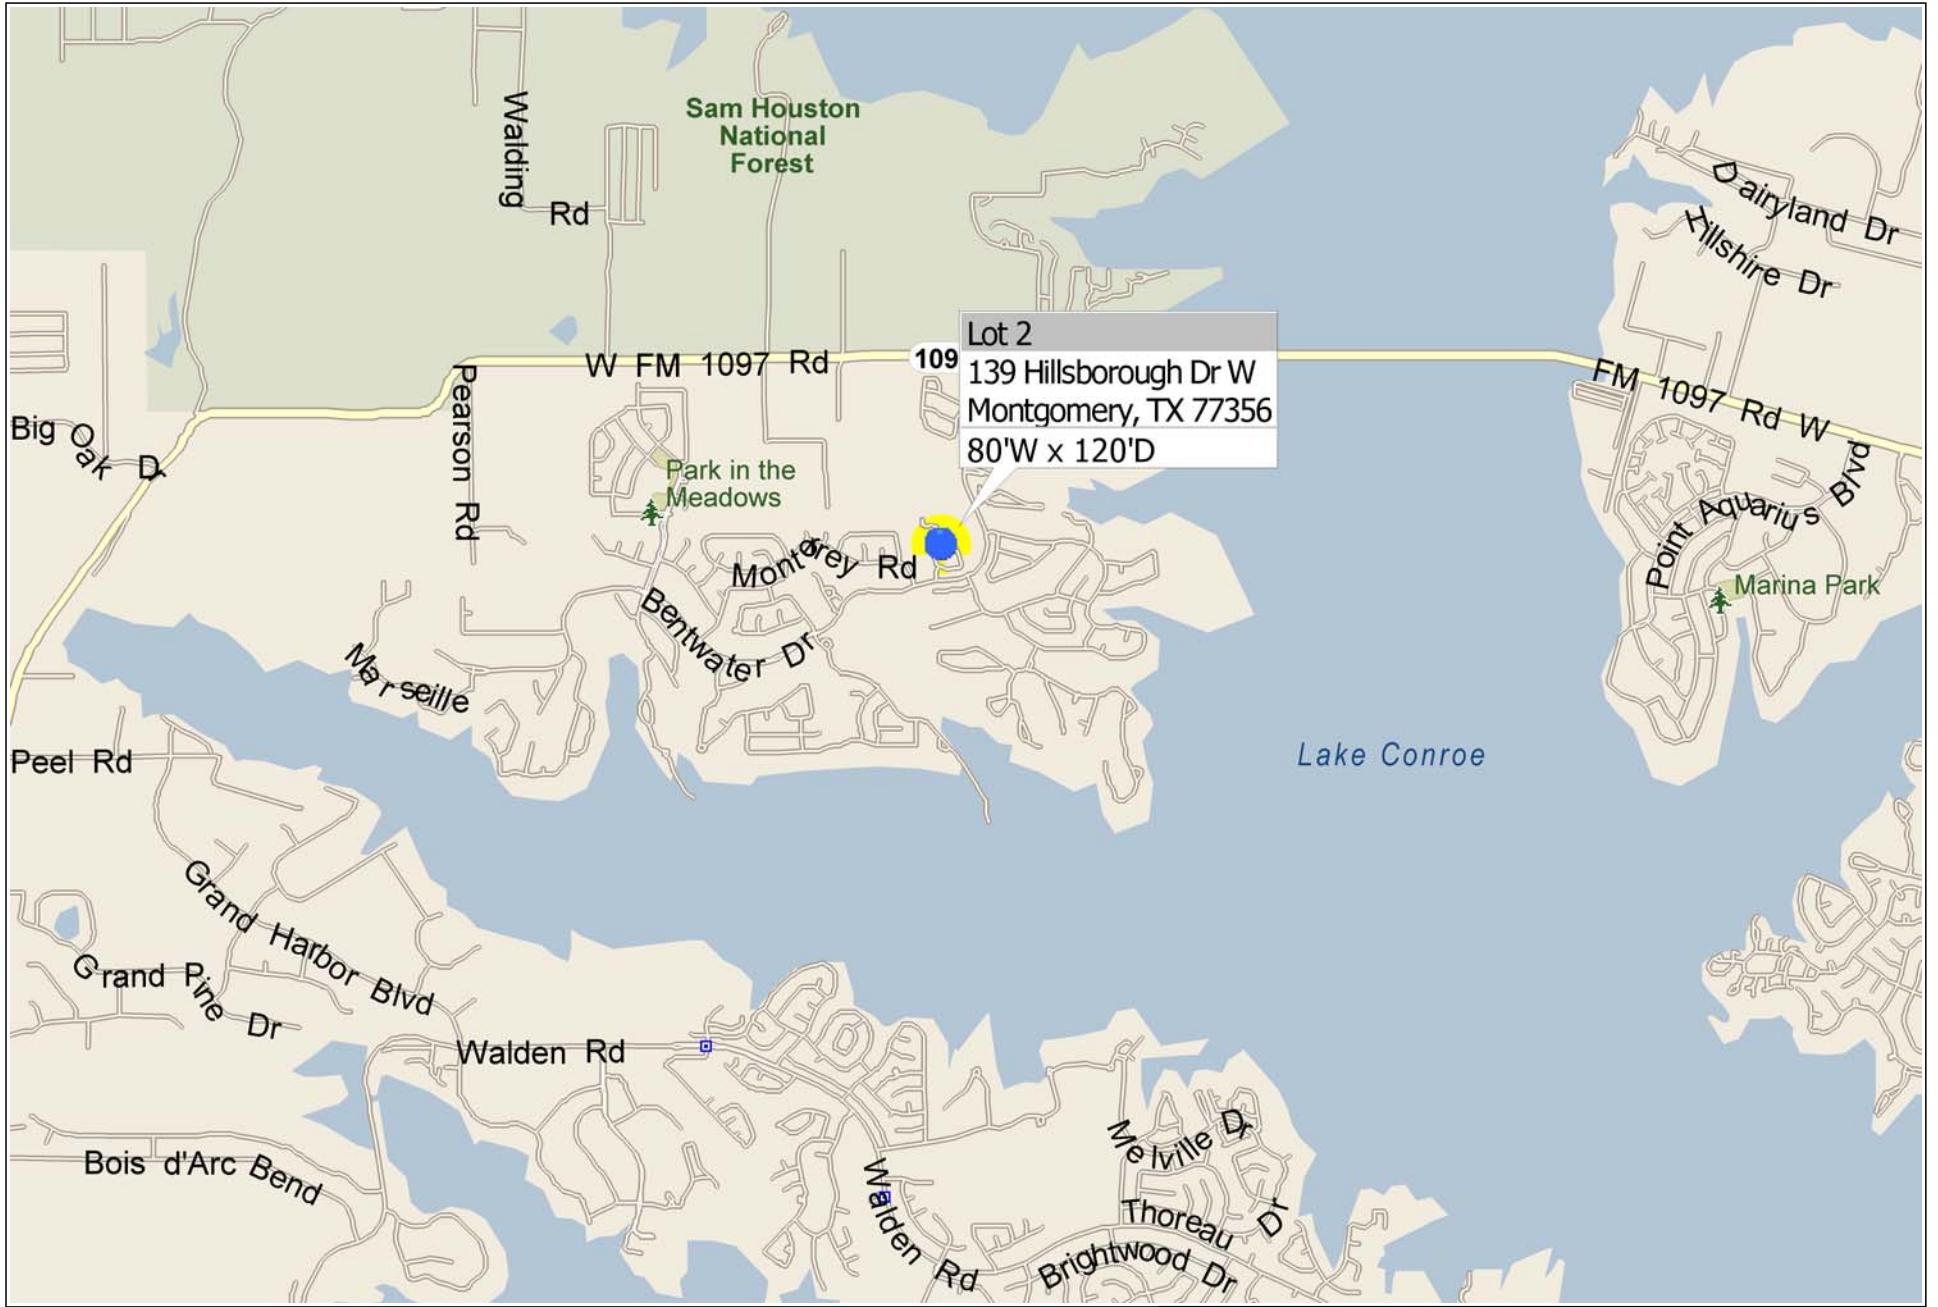

139 Hillsborough Dr ~ Bentwater

Bentwater Property Owners Association

250 FT

220 FT

Hillsborough Dr

240 FT

Hillsborough Dr W

Bermuda Cir

230 FT

Edgewood

250 FT

Newberry Ct

Amelia Ct

Bermuda Cir

Monterrey Rd E

Monterrey Rd E

Hillsborough Dr

Hillsborough Dr

Hillsborough Dr E

Monterrey Rd E

Middleton Dr

250 FT

Bentwater Dr

Bentwater Dr

Somerton Dr

Carmel Ct

Hillsborough Dr W

Hillsborough Dr W

Hillsborough Dr E

Hillsborough Dr E

250 FT

250 FT