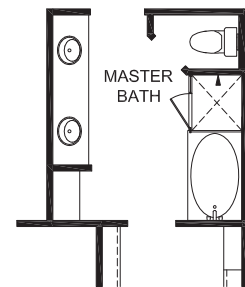

FIRST FLOOR PLAN

OPTIONAL BEDROOM 4

OPTIONAL 36 X 60 TUB/
 36 X 36 SHOWER AT MASTER BATH