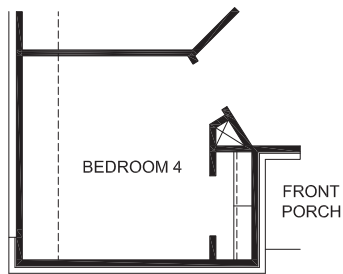

FIRST FLOOR PLAN

OPTIONAL BEDROOM 4

OPTIONAL 36 X 60 TUB/
 36 X 36 SHOWER AT MASTER BATH