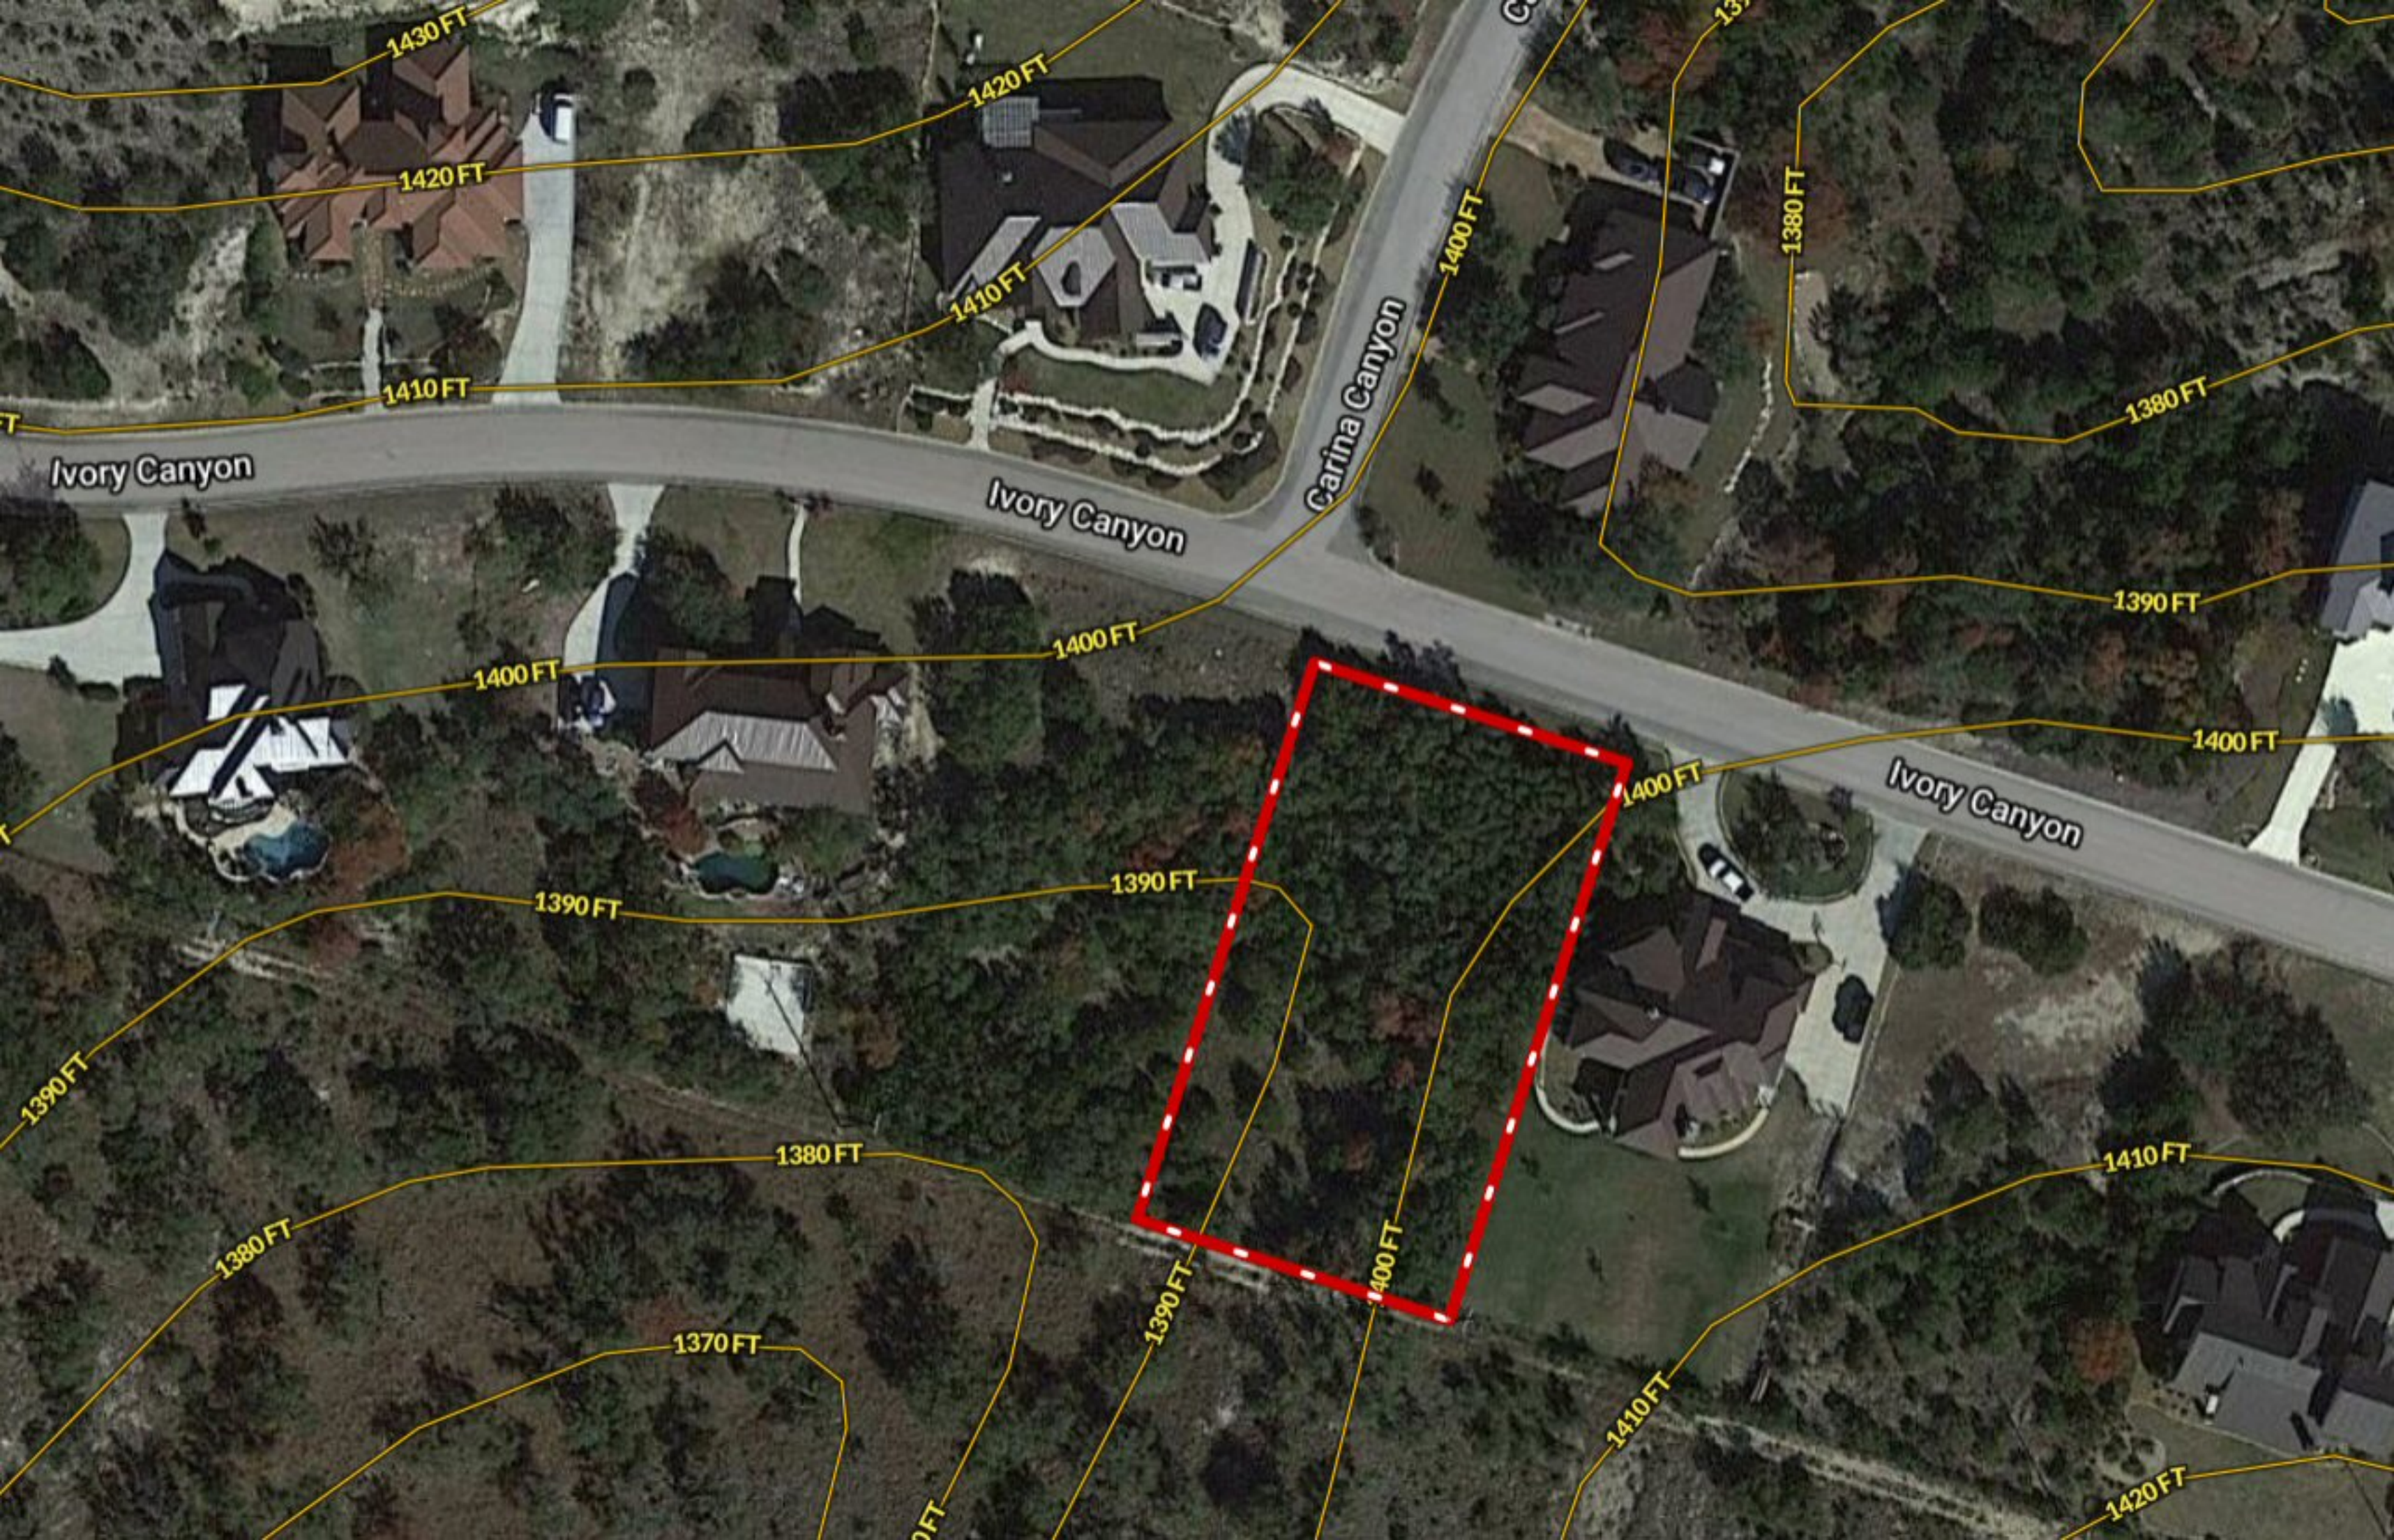

\*\*\* 0.58-ac \*\*\* 9634 Ivory Canyon ~ The Canyons at Scenic Loop

Ivory Canyon

Carina Canyon

Ivory Canyon

Ivory Canyon

1430 FT

1420 FT

1420 FT

1410 FT

1410 FT

1400 FT

1380 FT

1380 FT

1400 FT

1400 FT

1390 FT

1400 FT

1390 FT

1390 FT

1400 FT

1390 FT

1380 FT

1380 FT

1410 FT

1370 FT

1390 FT

1400 FT

1410 FT

1420 FT