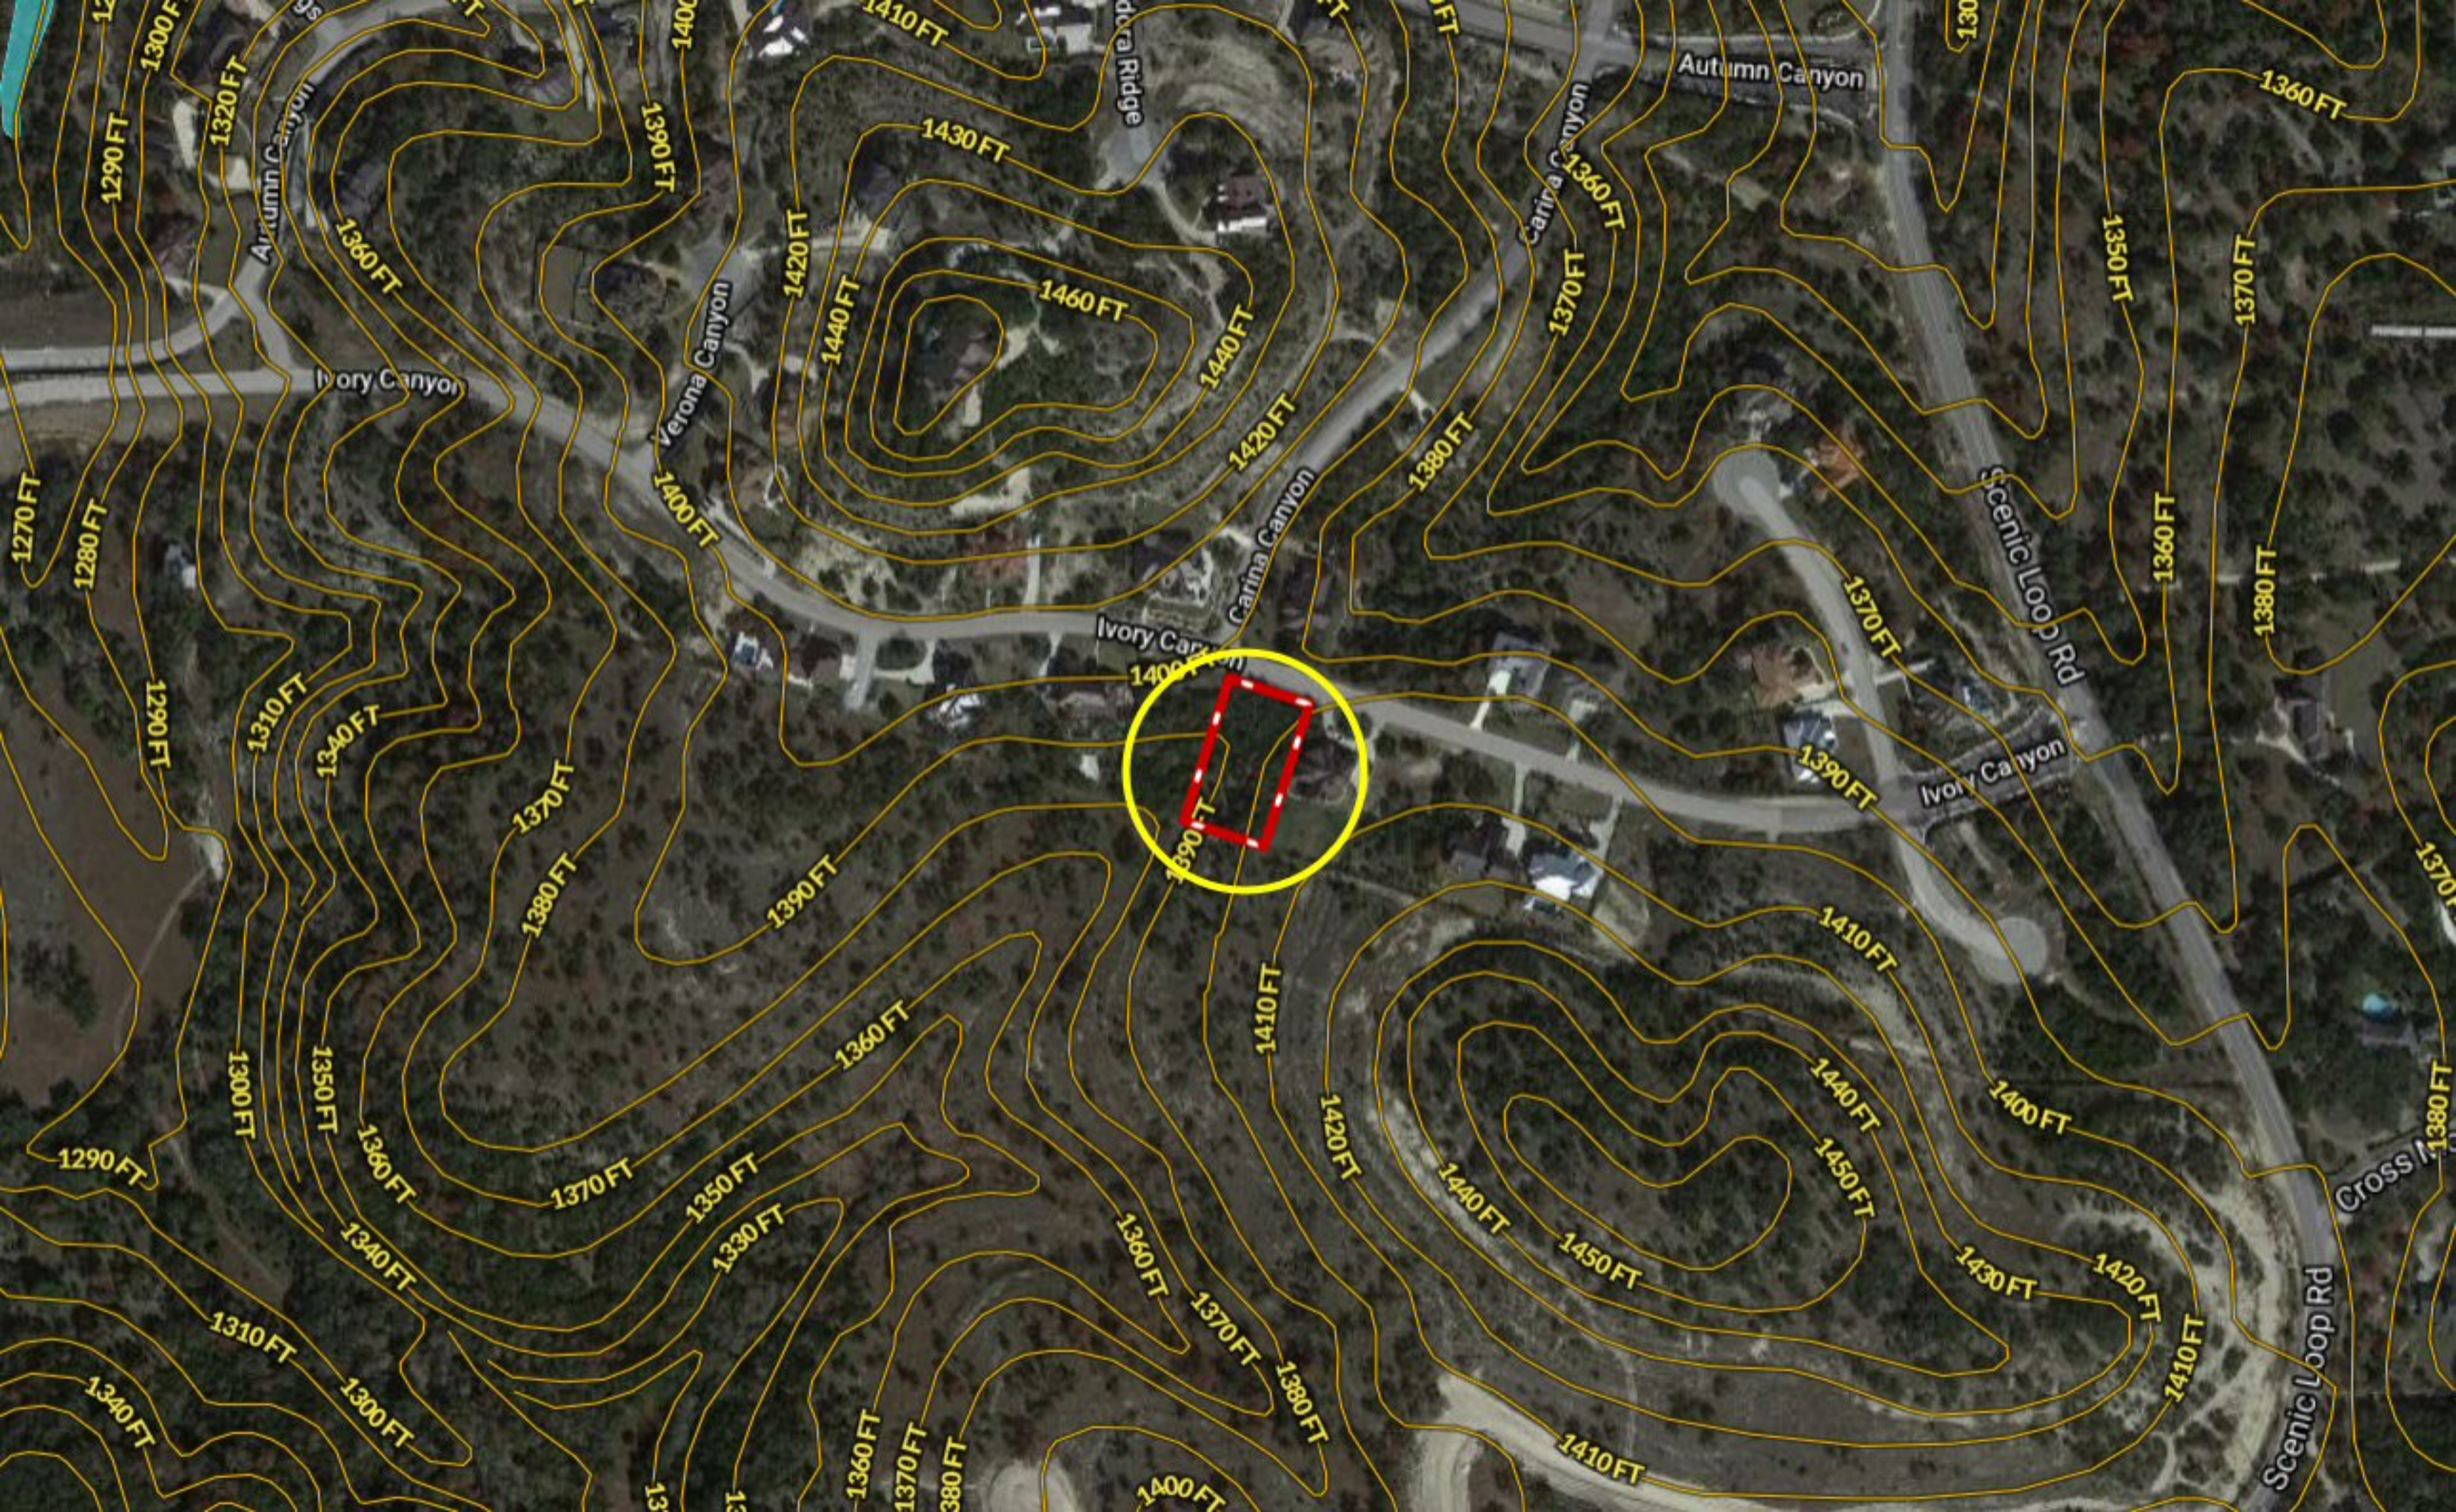

\*\*\* 0.58-ac \*\*\* 9634 Ivory Canyon ~ The Canyons at Scenic Loop

Ivory Canyon

Carina Canyon

Ivory Canyon

Ivory Canyon

1430 FT

1420 FT

1420 FT

1410 FT

1410 FT

1400 FT

1380 FT

1380 FT

1400 FT

1400 FT

1390 FT

1400 FT

1390 FT

1390 FT

1400 FT

1390 FT

1380 FT

1380 FT

1410 FT

1370 FT

1390 FT

1400 FT

1410 FT

1420 FT