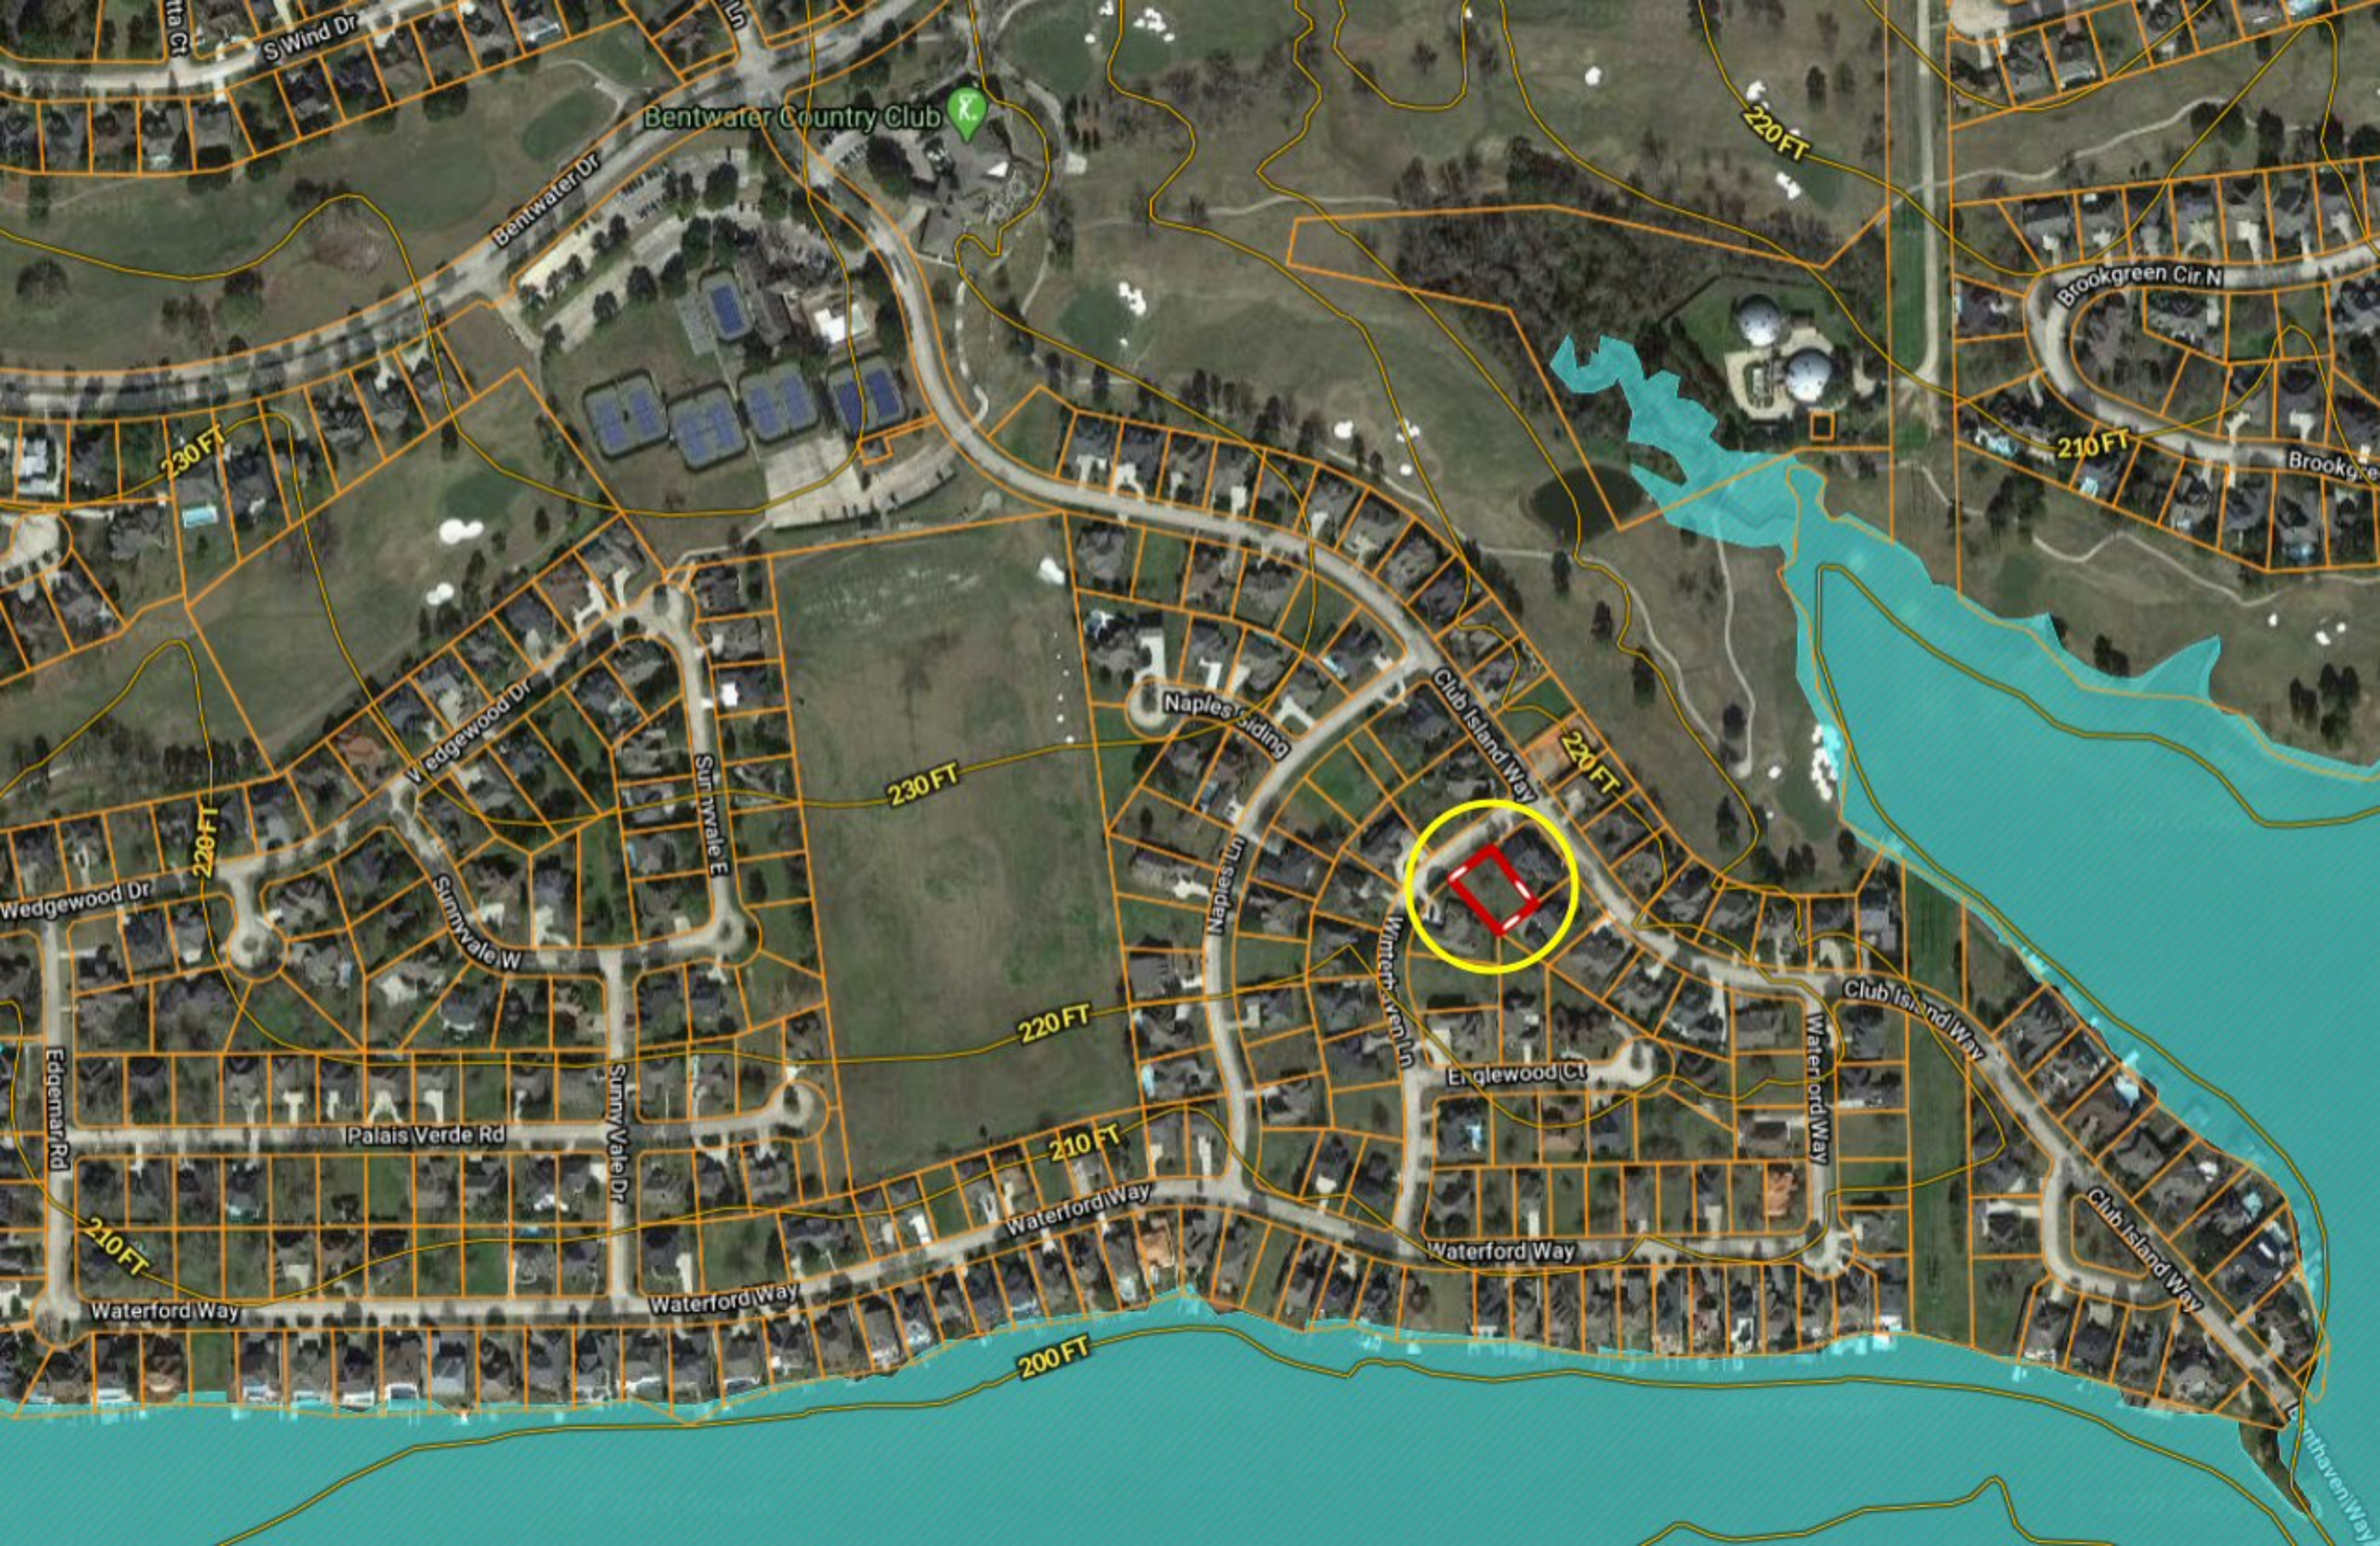

* BENTWATER * Lot 2 Winterhaven ~ Montgomery TX

Bentwater Country Club

220 FT

Brookgreen Cir N

210 FT

230 FT

S Wind Dr

Bentwater Dr

Wedgewood Dr

Sunnyvale E

230 FT

Naples Ln

Club Island Way

220 FT

Wedgewood Dr

220 FT

Waterford Way

200 FT

Leithaven Way

Naples Ln

Winterhaven Ln

Winterhaven Ln

Club Island Way

Club Island Way

Winterhaven Ln

Englewood Ct

Englewood Ct

Englewood Ct

Waterford Way

220 FT

220 FT

220 FT