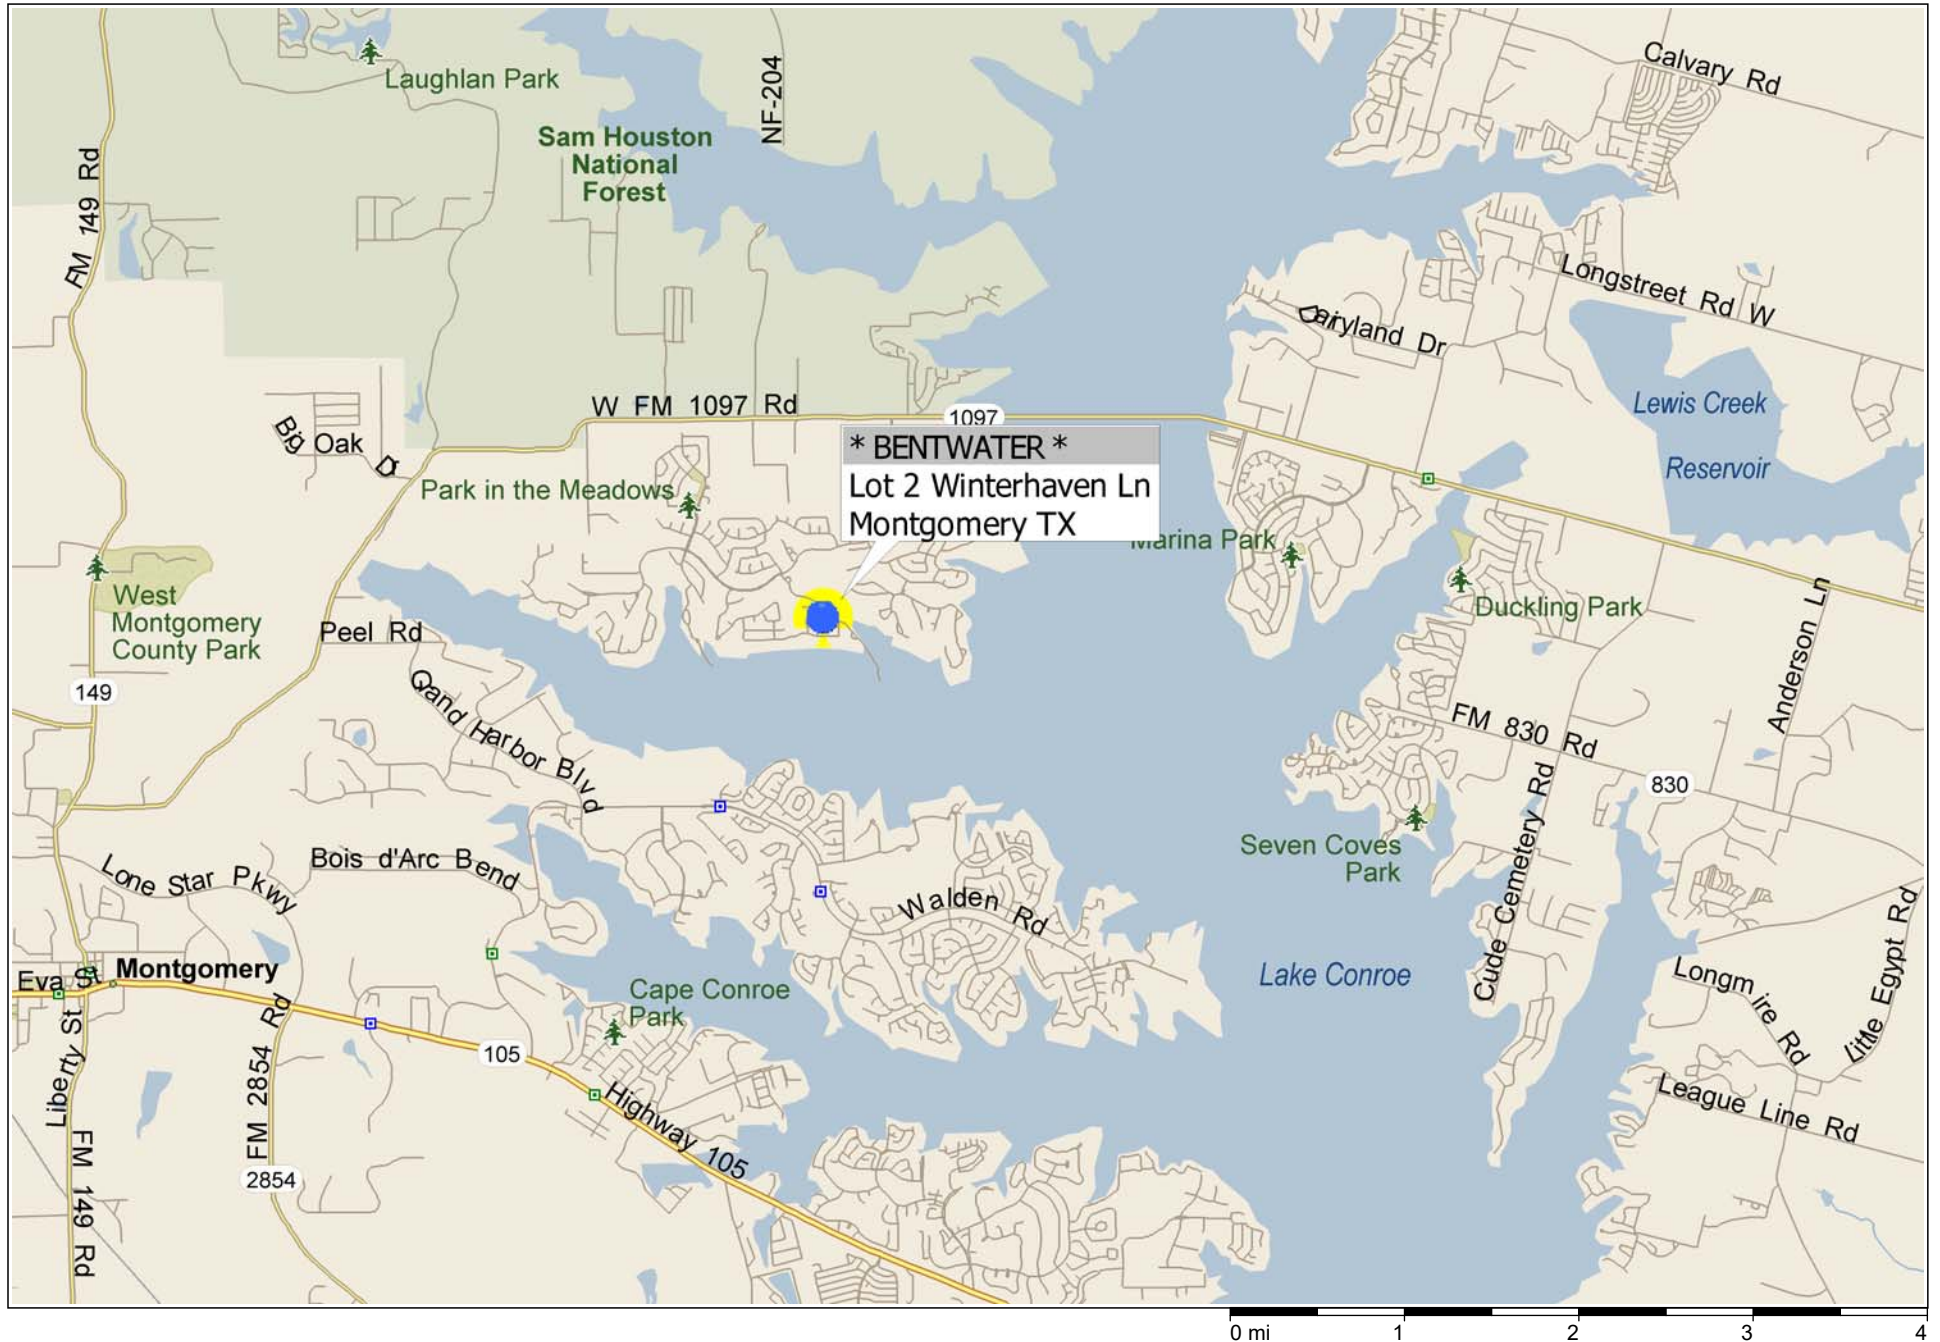

* BENTWATER * Lot 2 Winterhaven ~ Montgomery TX

Bentwater Country Club

220 FT

Brookgreen Cir N

210 FT

230 FT

S Wind Dr

Bentwater Dr

Wedgewood Dr

Sunnyvale E

230 FT

Naples Ln

Club Island Way

220 FT

Wedgewood Dr

220 FT

Waterford Way

200 FT

Leithaven Way

Naples Ln

Winterhaven Ln

Winterhaven Ln

Club Island Way

Club Island Way

Winterhaven Ln

Englewood Ct

Englewood Ct

Englewood Ct

Waterford Way

220 FT

220 FT

220 FT