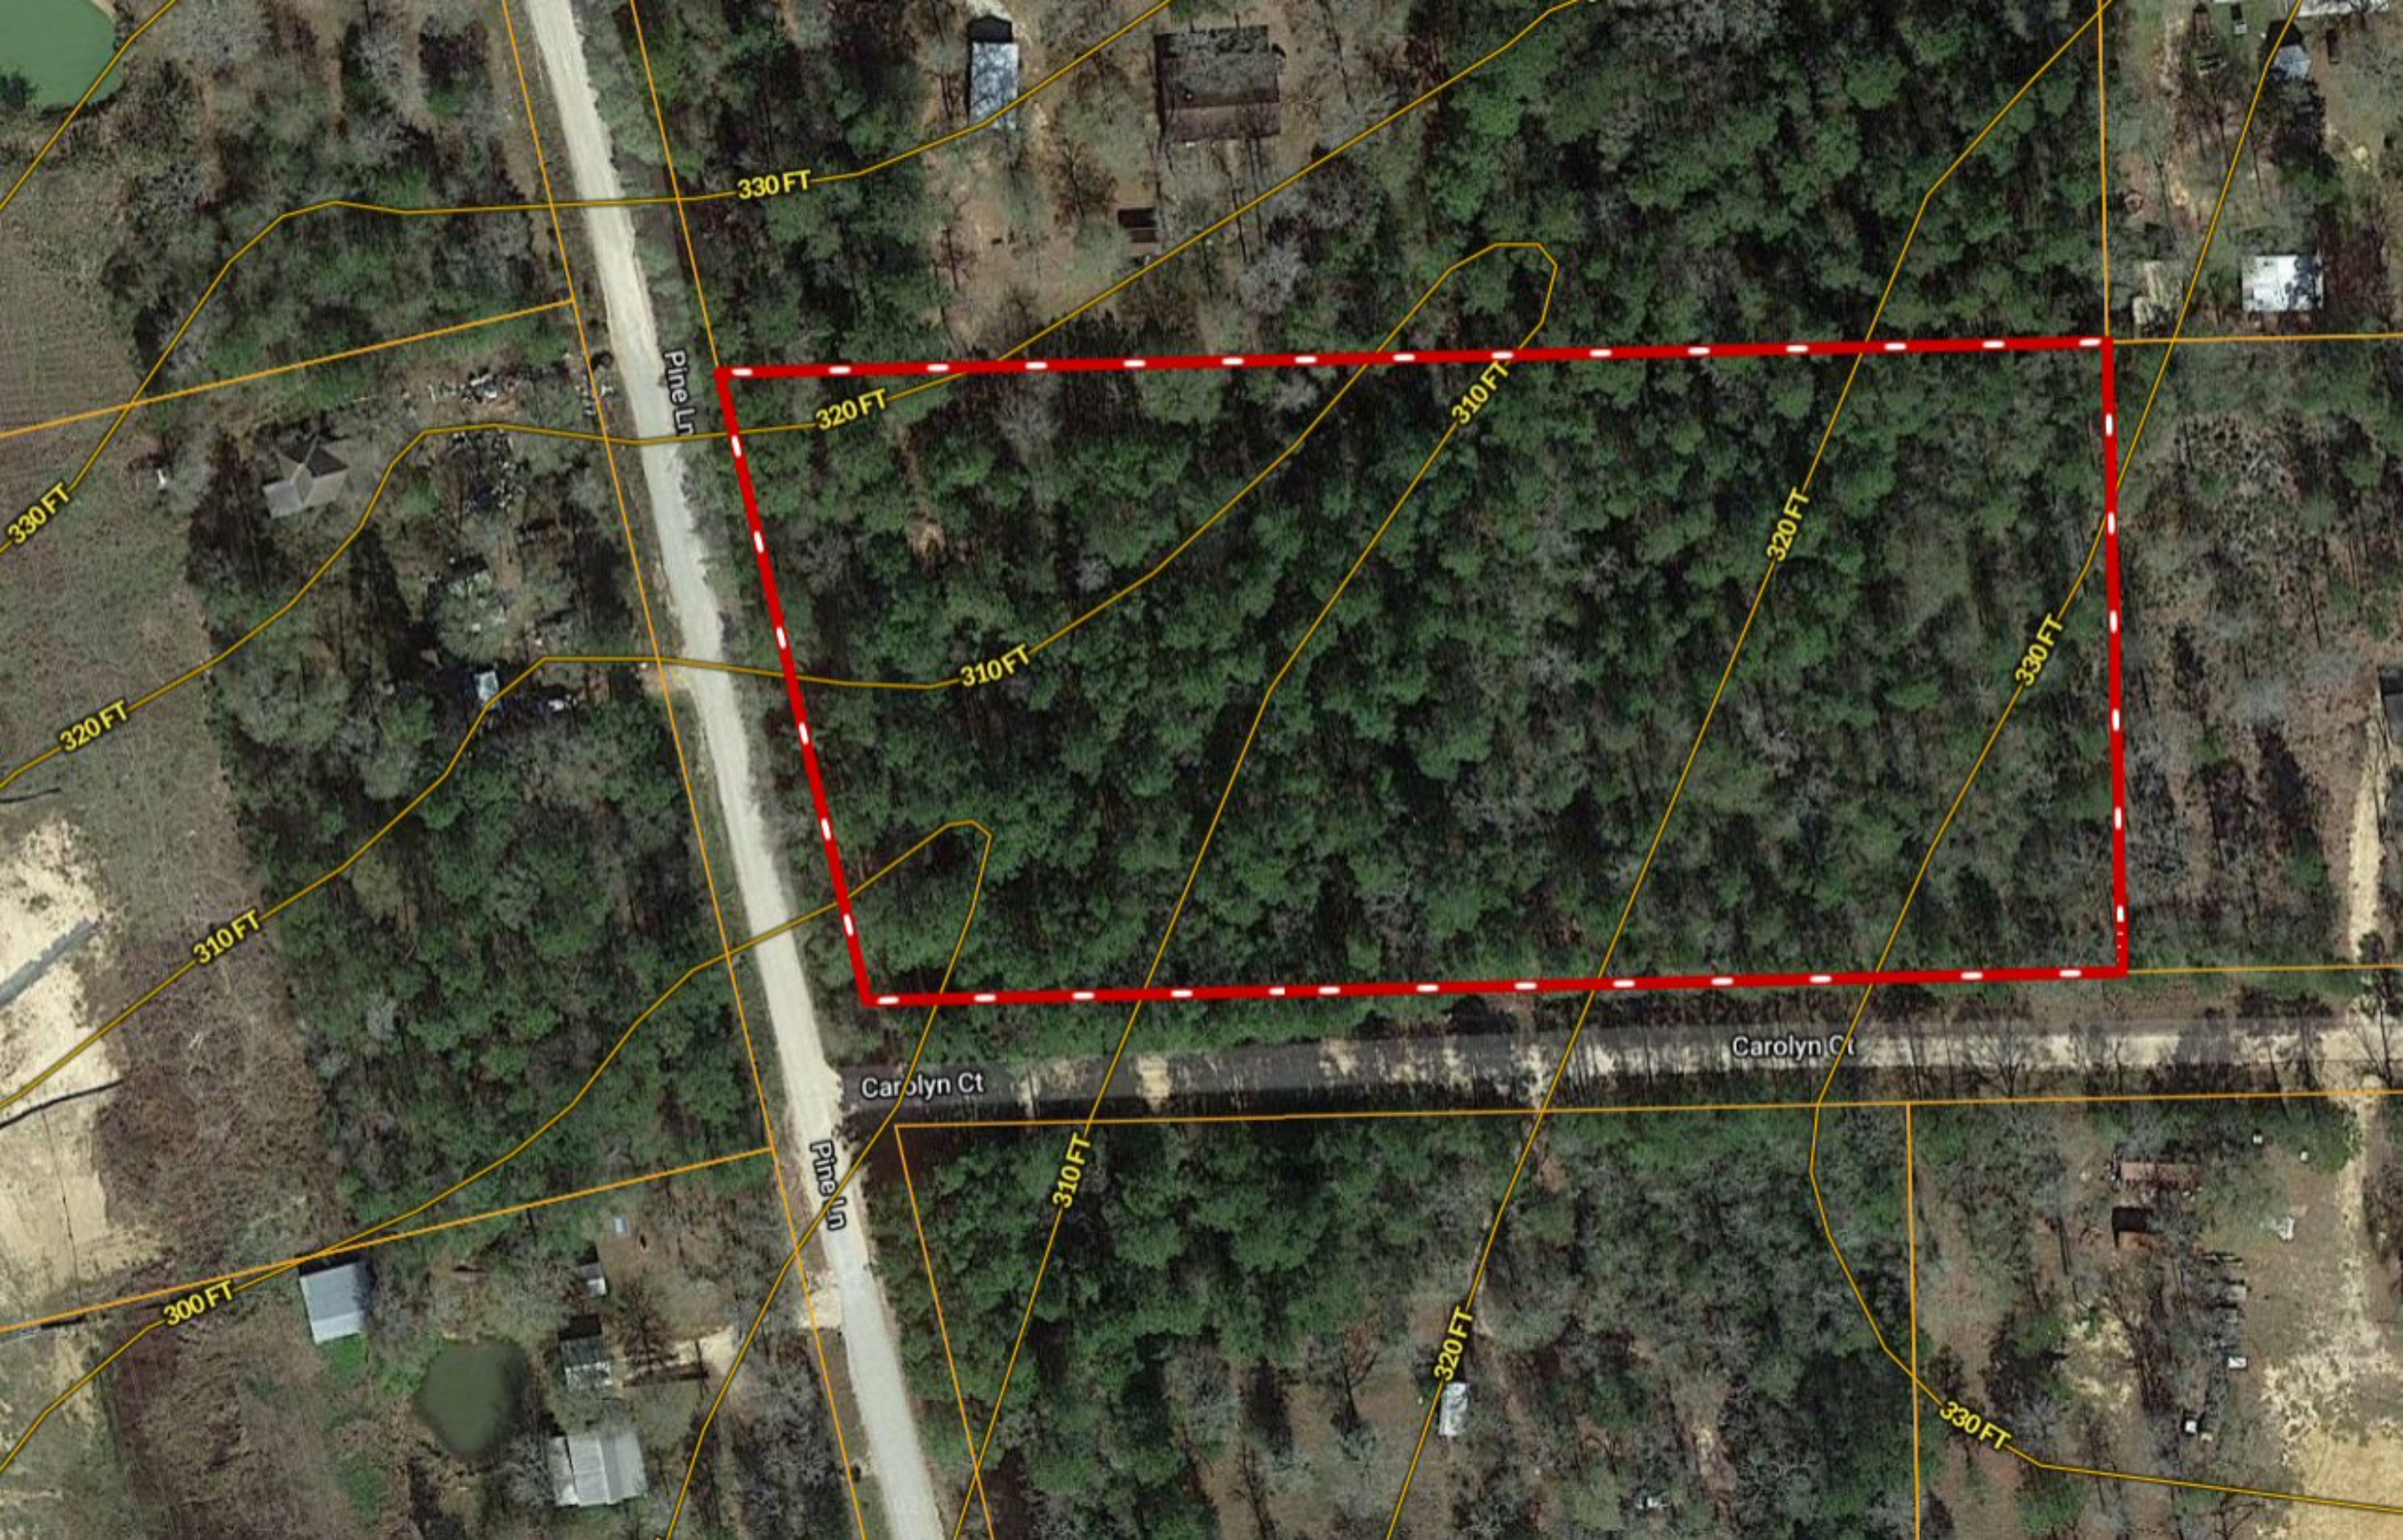

*** FIVE ACRES *** 1718 Carolyn Ct ~ West Magnolia Forest

330 FT

310 FT

310 FT

300 FT

320 FT

330 FT

330 FT

Tree Bend Ln

Phillip Ln

Phillip Ln

Phillip Ln

Phillip Ln

Phillip Ln

330 FT

Pine Ln

320 FT

310 FT

320 FT

330 FT

310 FT

310 FT

Carolyne Ct

Carolyne Ct