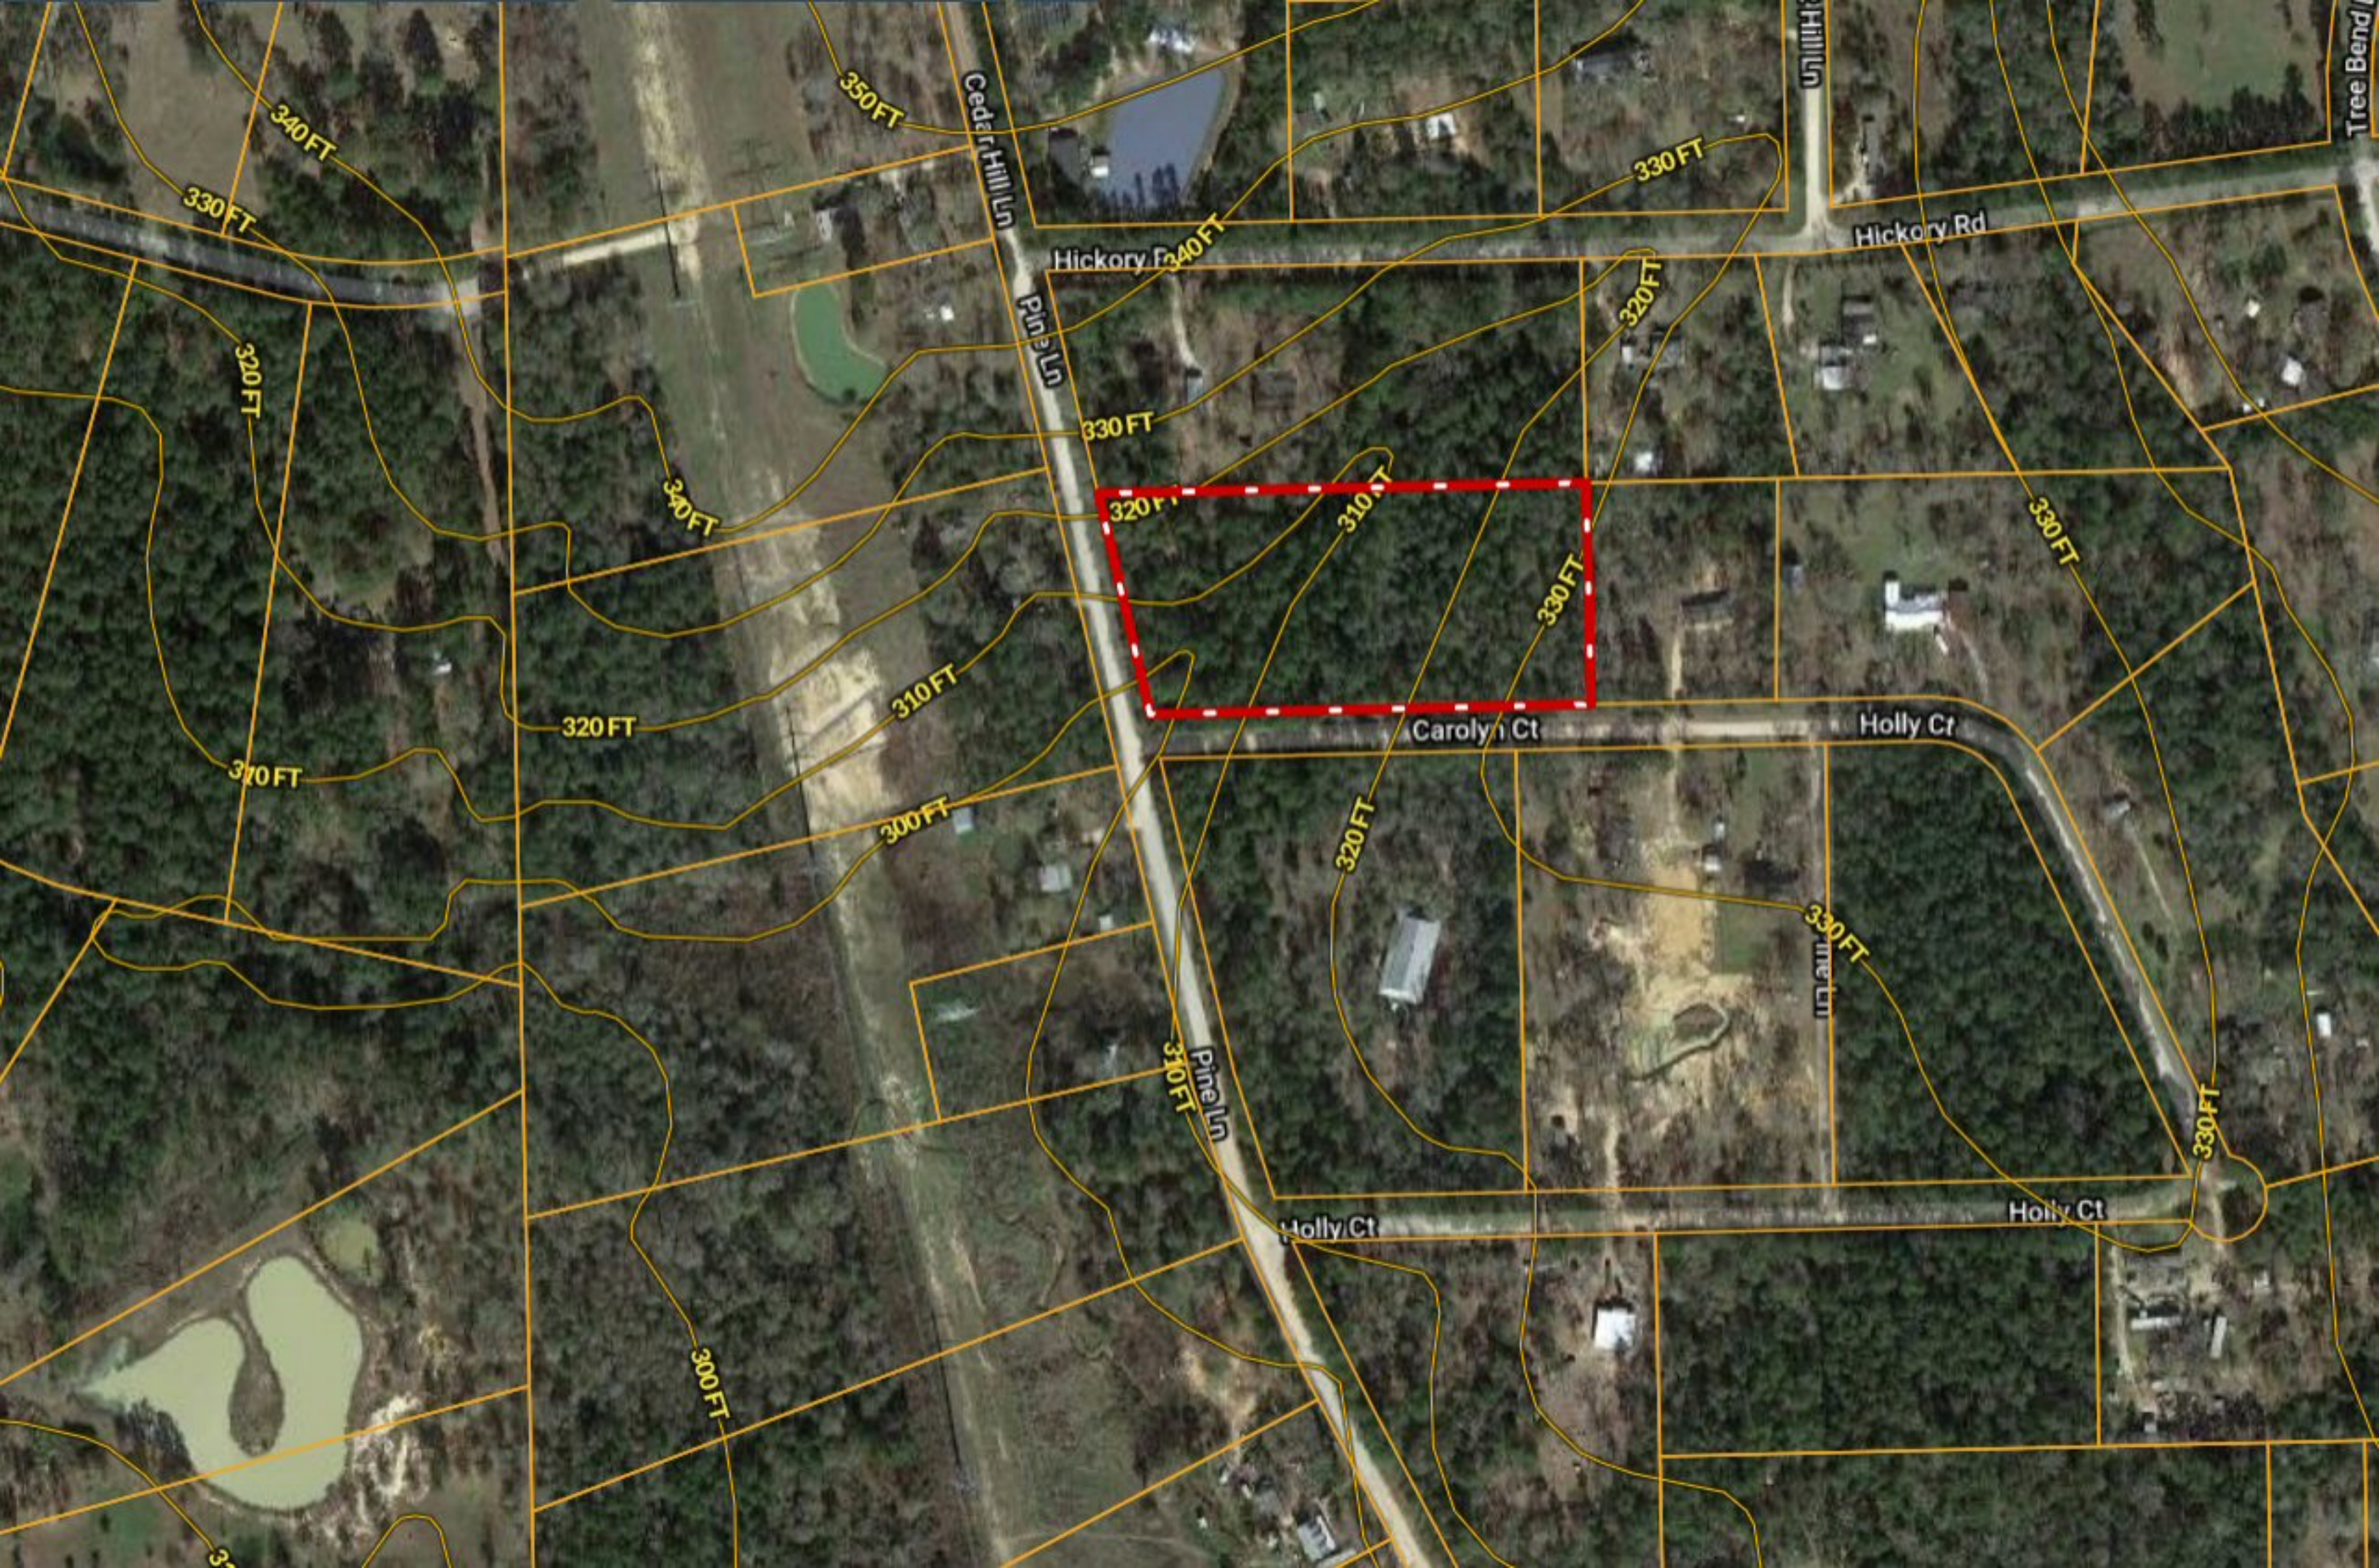

*** FIVE ACRES *** 1718 Carolyn Ct ~ West Magnolia Forest

330 FT

310 FT

310 FT

300 FT

320 FT

330 FT

330 FT

Tree Bend Ln

Phillip Ln

Phillip Ln

Phillip Ln

Phillip Ln

Phillip Ln

330 FT

Pine Ln

320 FT

310 FT

320 FT

330 FT

310 FT

310 FT

Carolyne Ct

Carolyne Ct