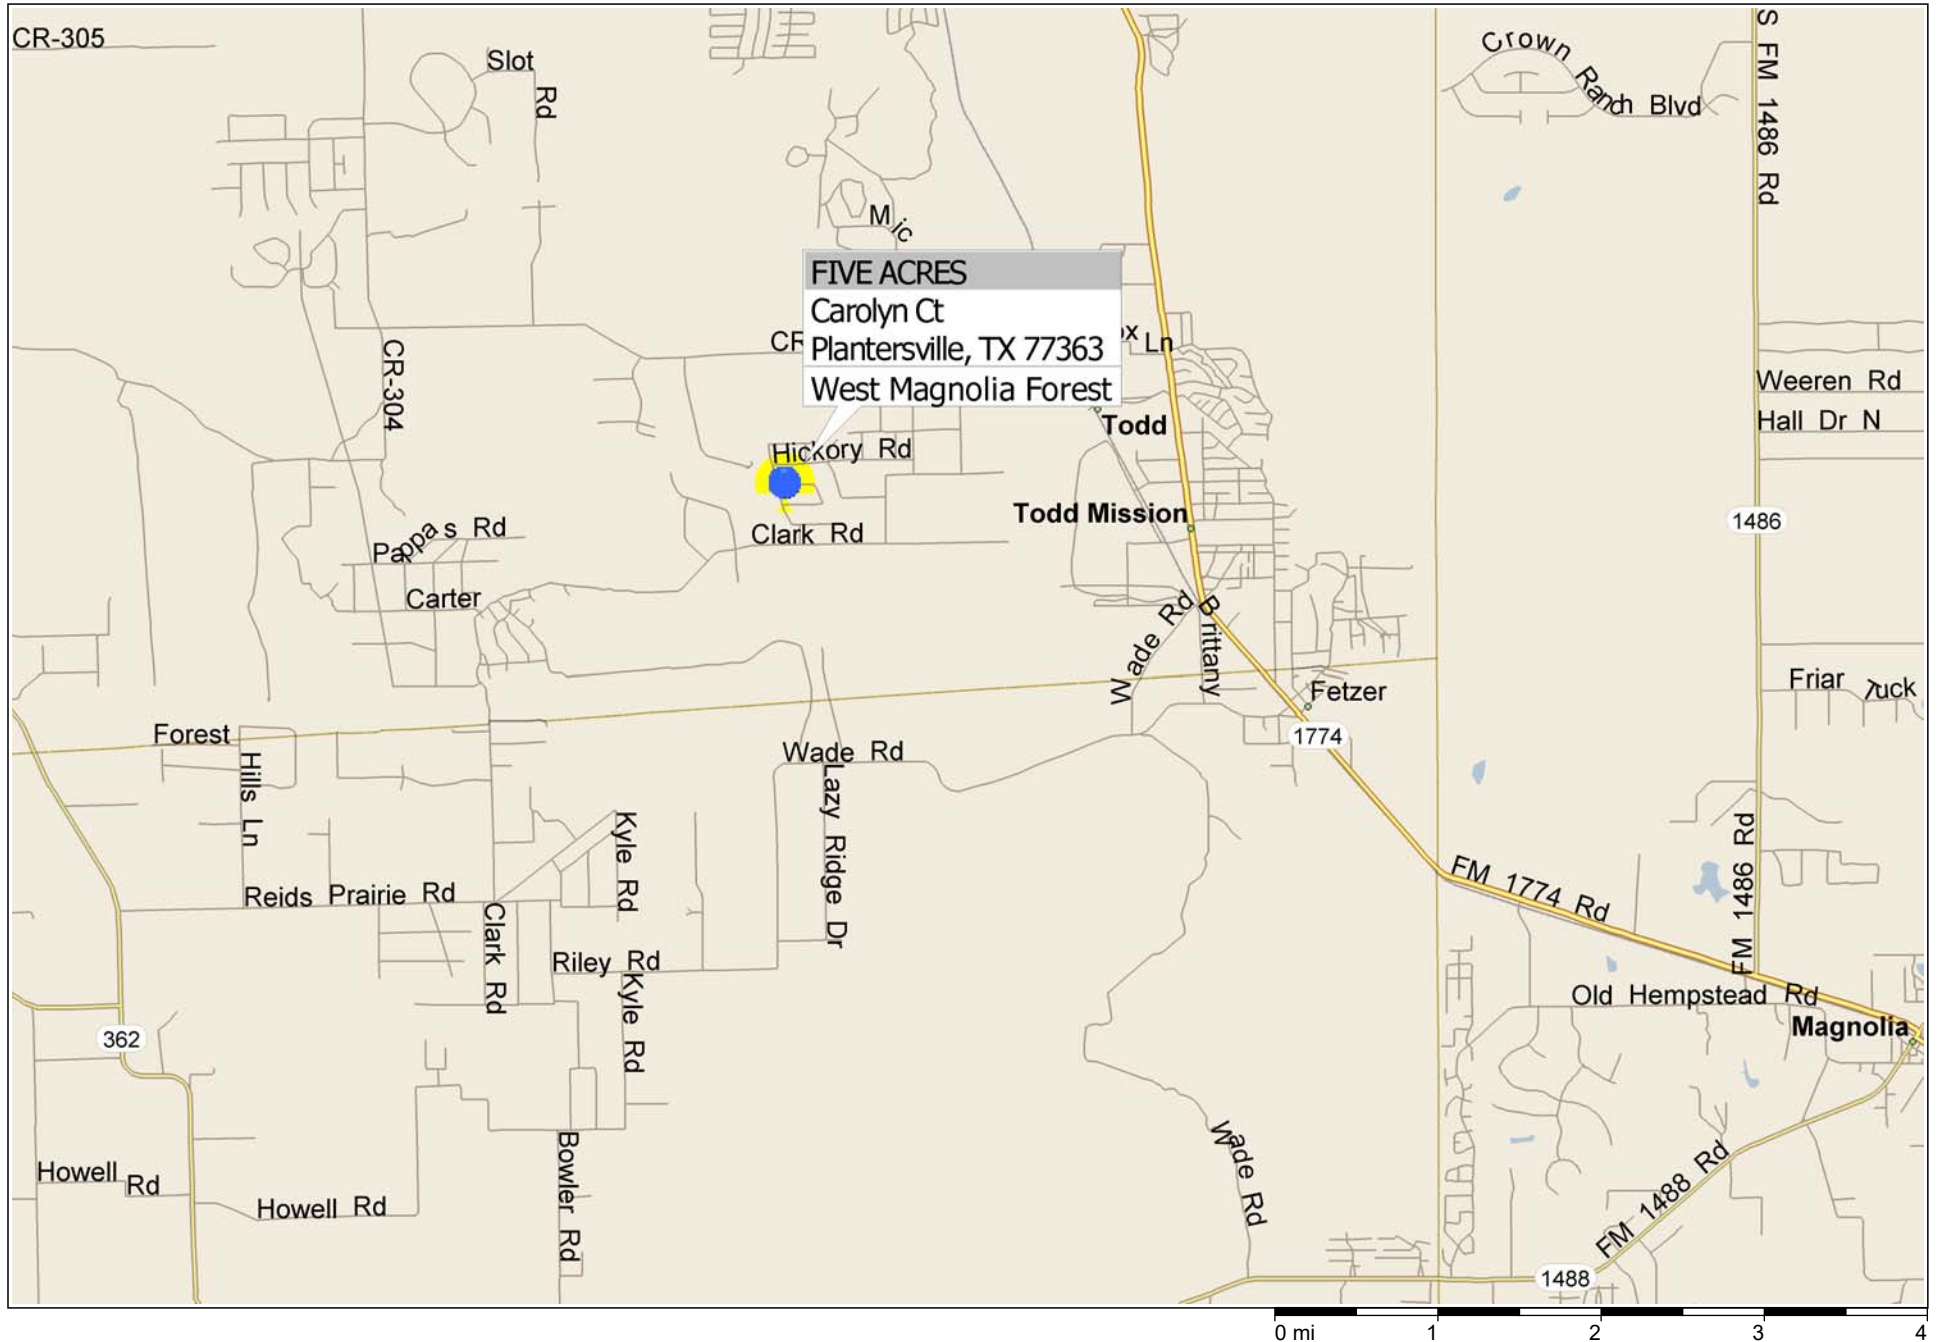

*** FIVE ACRES *** 1718 Carolyn Ct ~ West Magnolia Forest

330 FT

310 FT

310 FT

300 FT

320 FT

330 FT

330 FT

339 FT

320 FT

310 FT

300 FT

Pine Ln

320 FT

310 FT

310 FT

Clark Rd

Clark Rd

Clark Rd

Hickory Rd

Hickory Rd

Tree Bend Ln

Pine Ln

Pine Ln

Holly Ct

Forest Ln

Cedar Rd

Cedar Pl

Caroln Ct

Azalea Ln

Azalea Ln

Phillip Ln