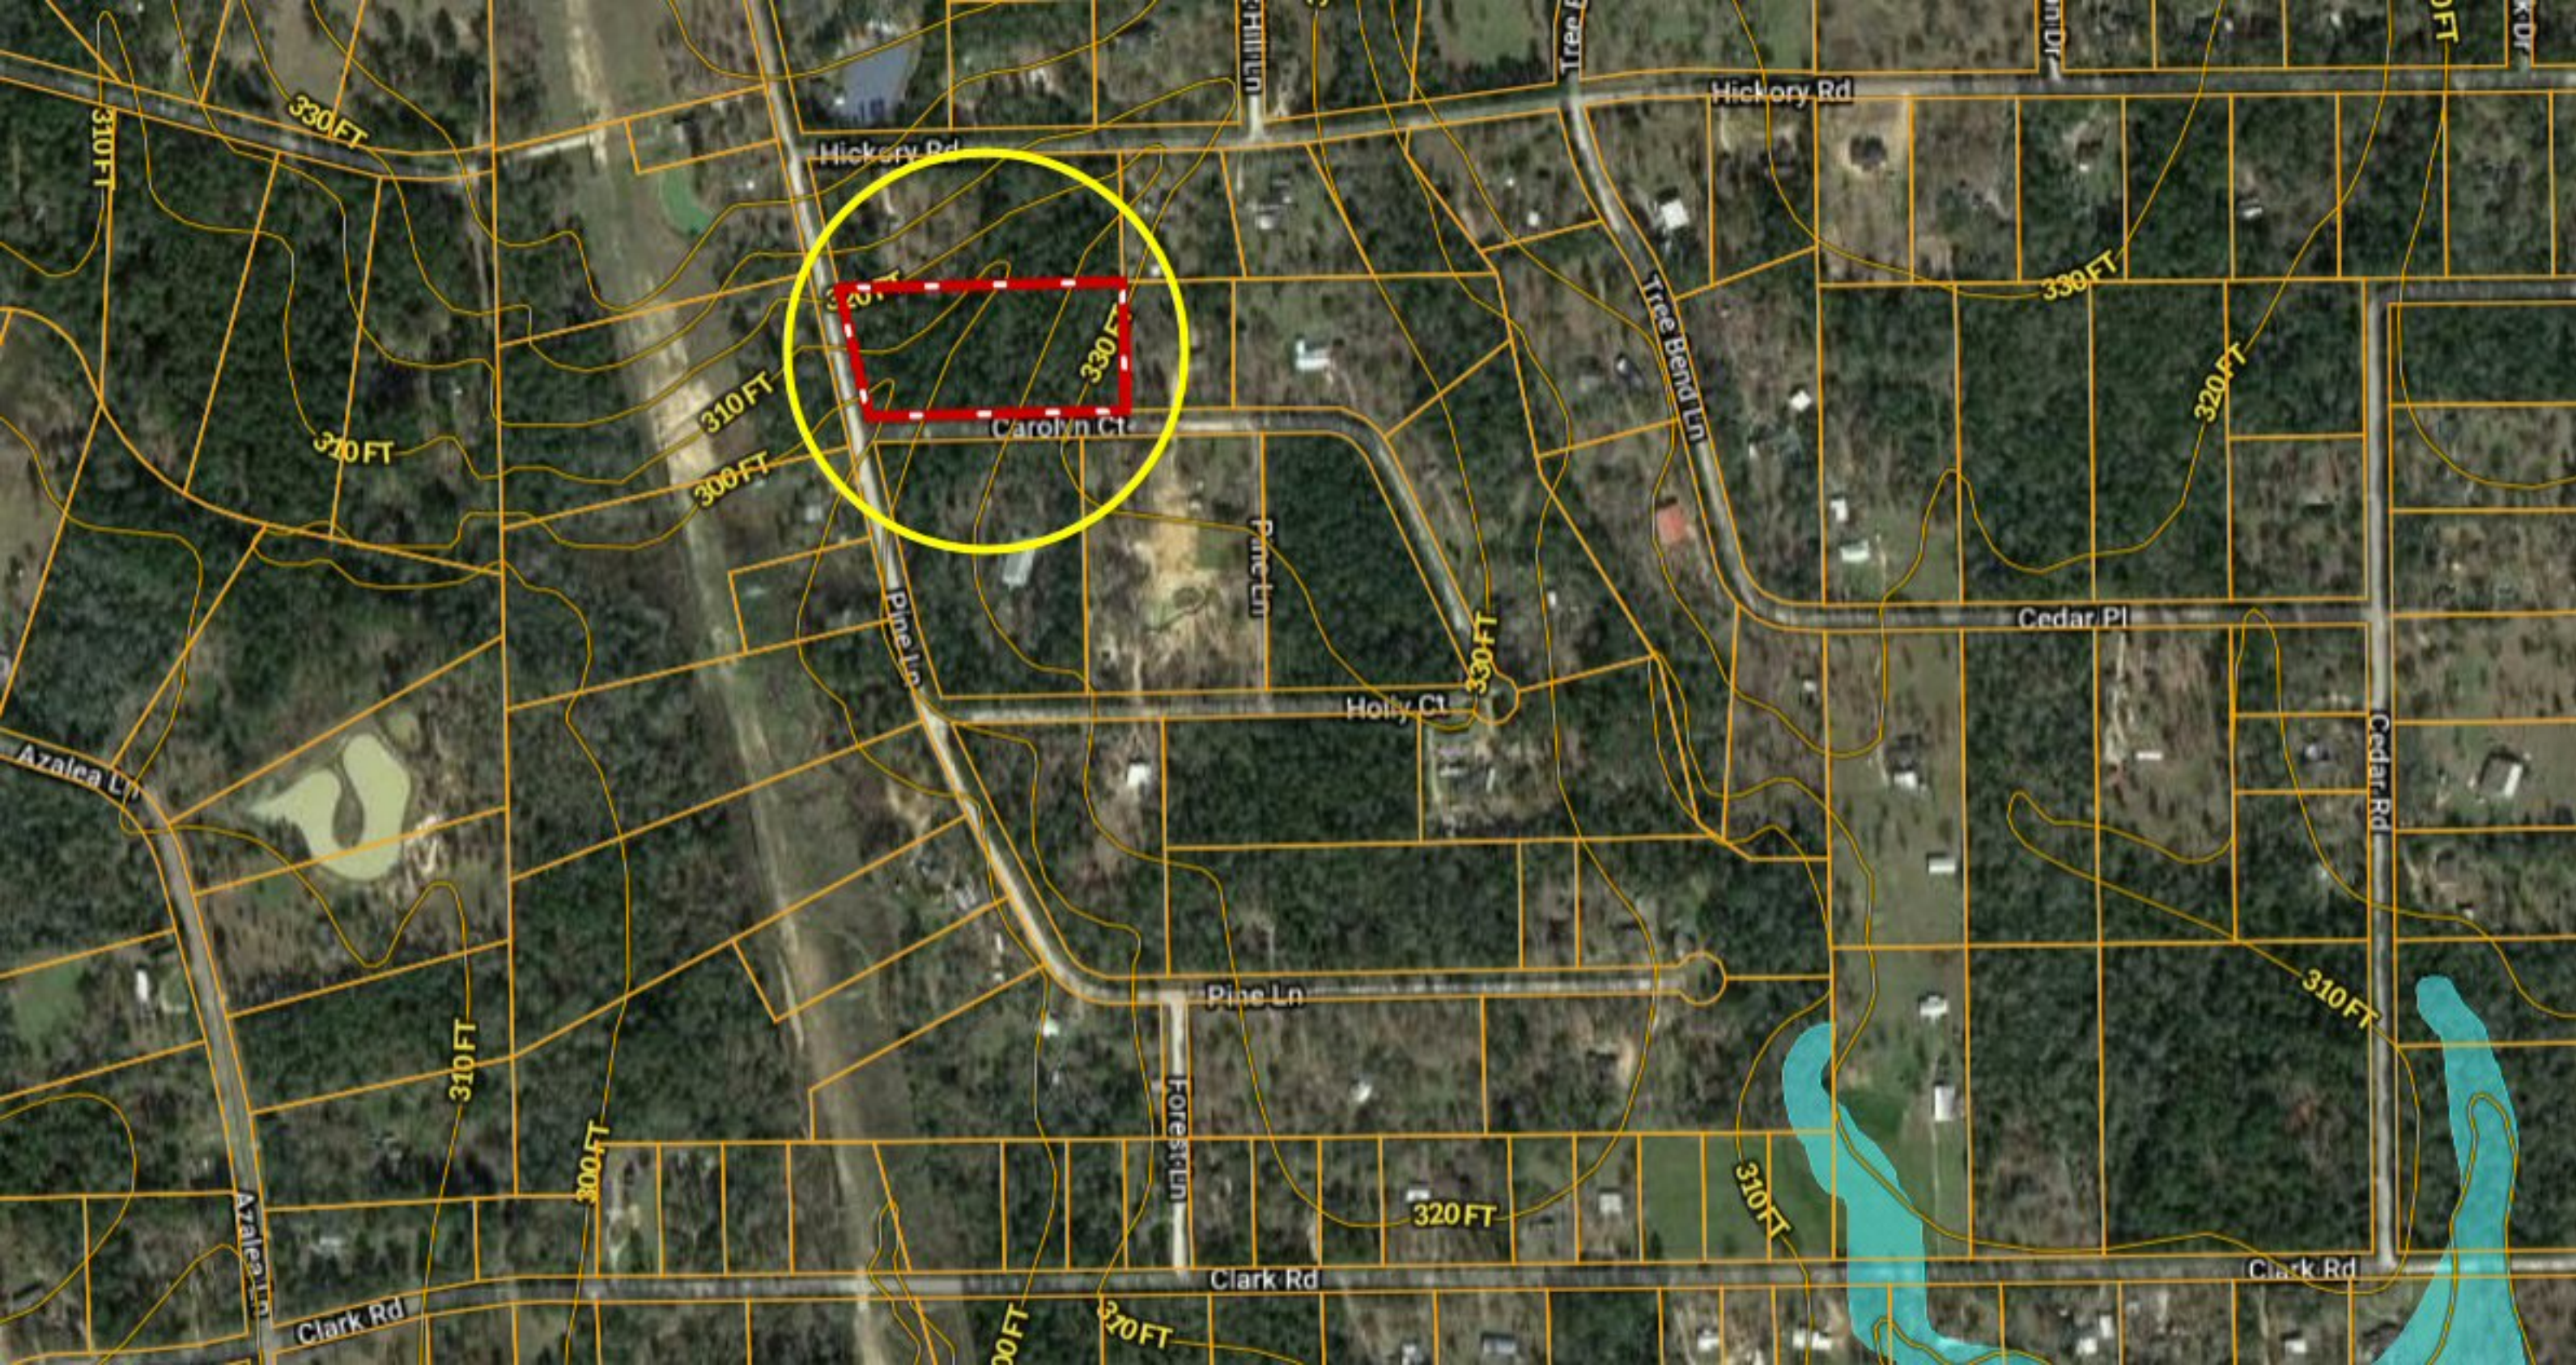

*** FIVE ACRES *** 1718 Carolyn Ct ~ West Magnolia Forest

330 FT

310 FT

310 FT

300 FT

320 FT

330 FT

330 FT

339 FT

320 FT

310 FT

300 FT

Pine Ln

320 FT

310 FT

310 FT

Clark Rd

Clark Rd

Clark Rd

Hickory Rd

Hickory Rd

Tree Bend Ln

Pine Ln

Pine Ln

Pine Ln

310 FT

320 FT

300 FT

330 FT