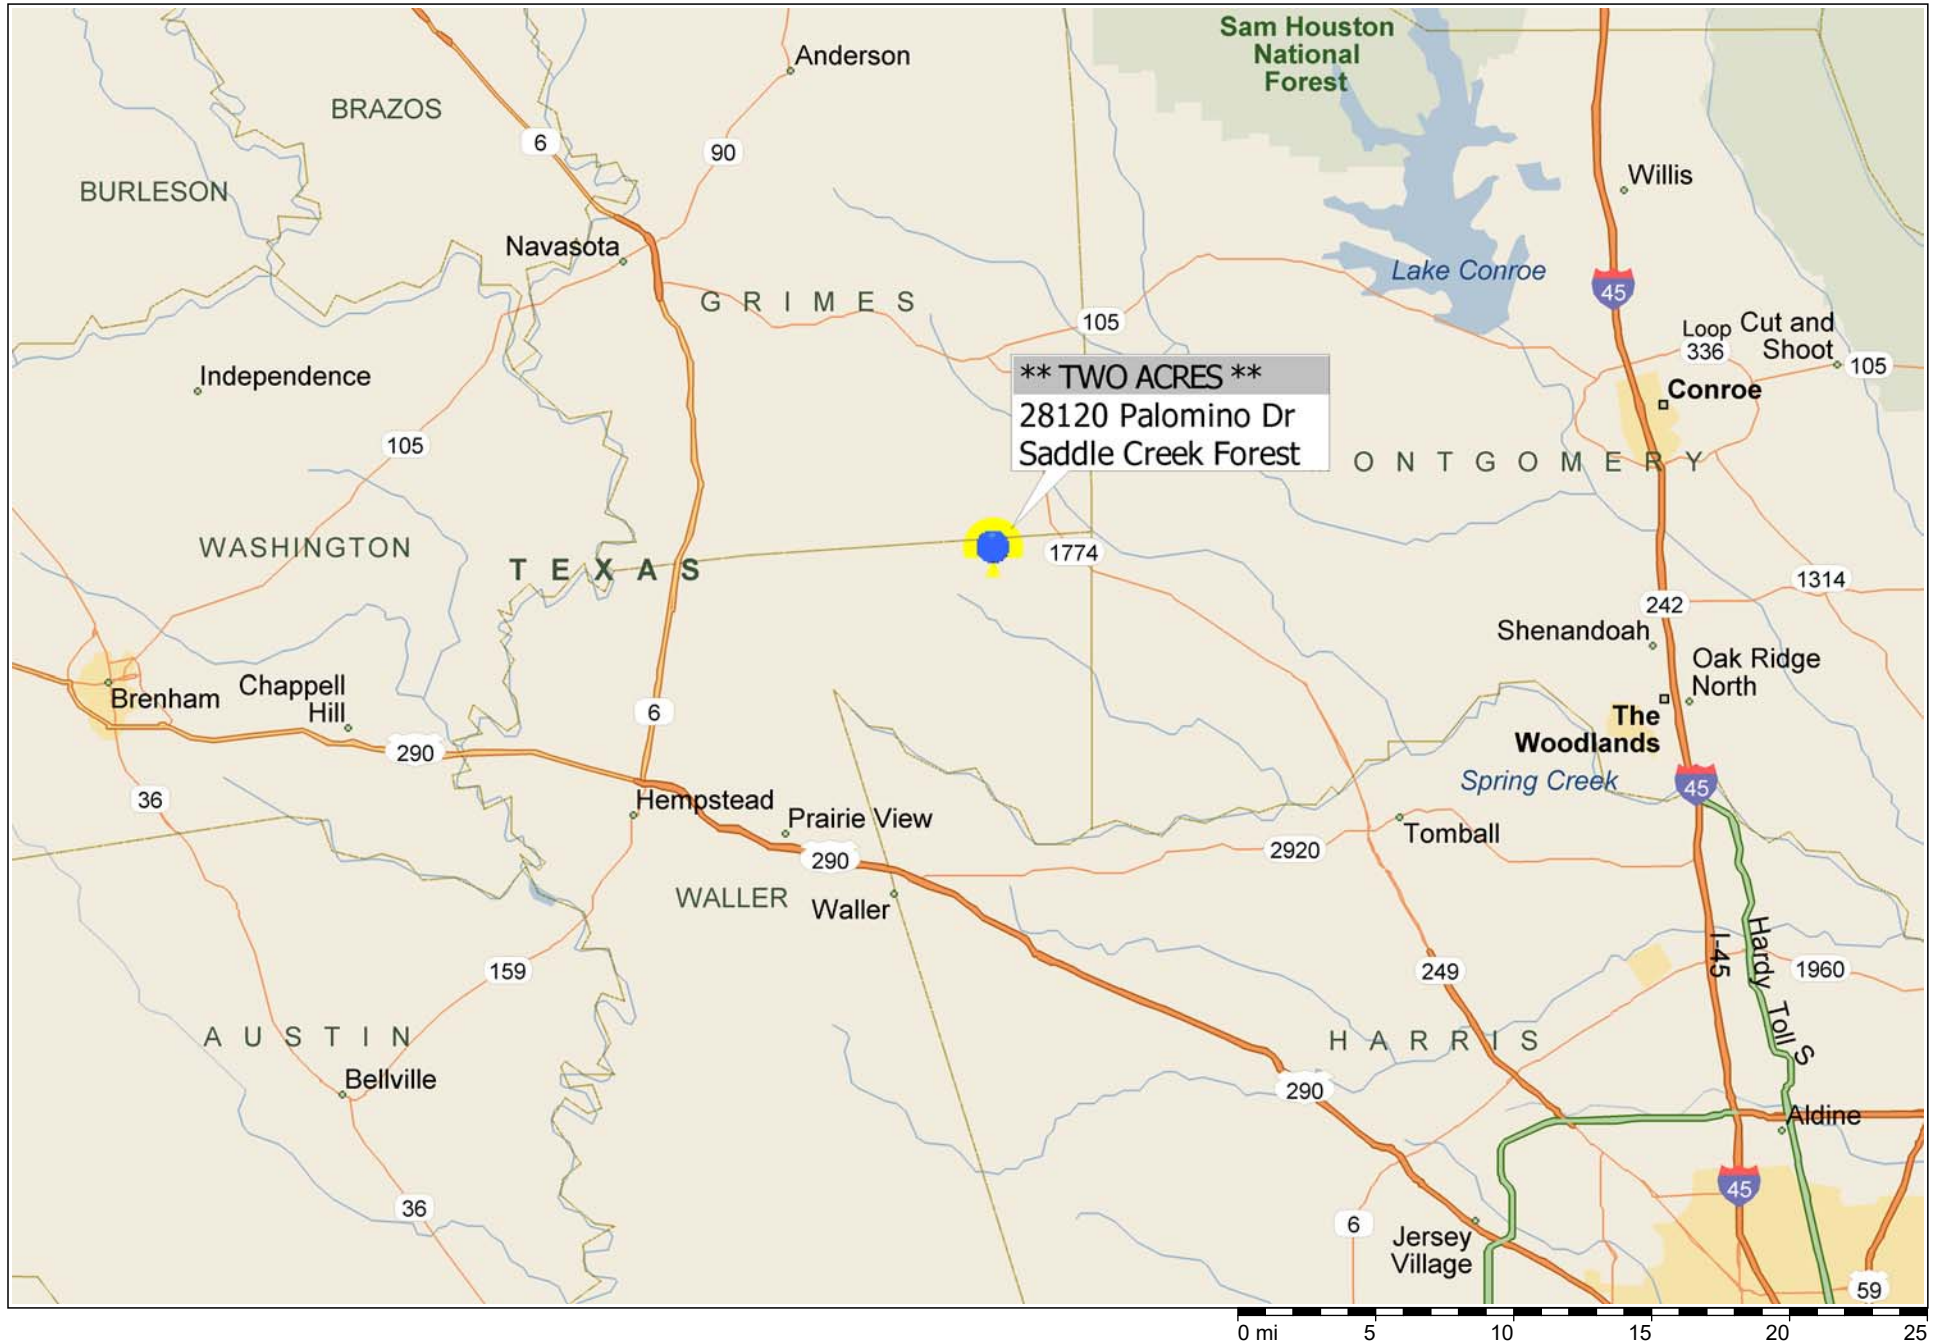

\*\*\* TWO ACRES \*\*\* 28120 Palomino Dr ~ Saddle Creek Forest

Mustang Dr

Bridle Ave

Pinto Ln

Saddle Creek Forest Pkwy

285 FT

290 FT

275 FT

Palomino Dr

280 FT

285 FT

290 FT

295 FT

300 FT

Palomino Dr

Palomino Dr