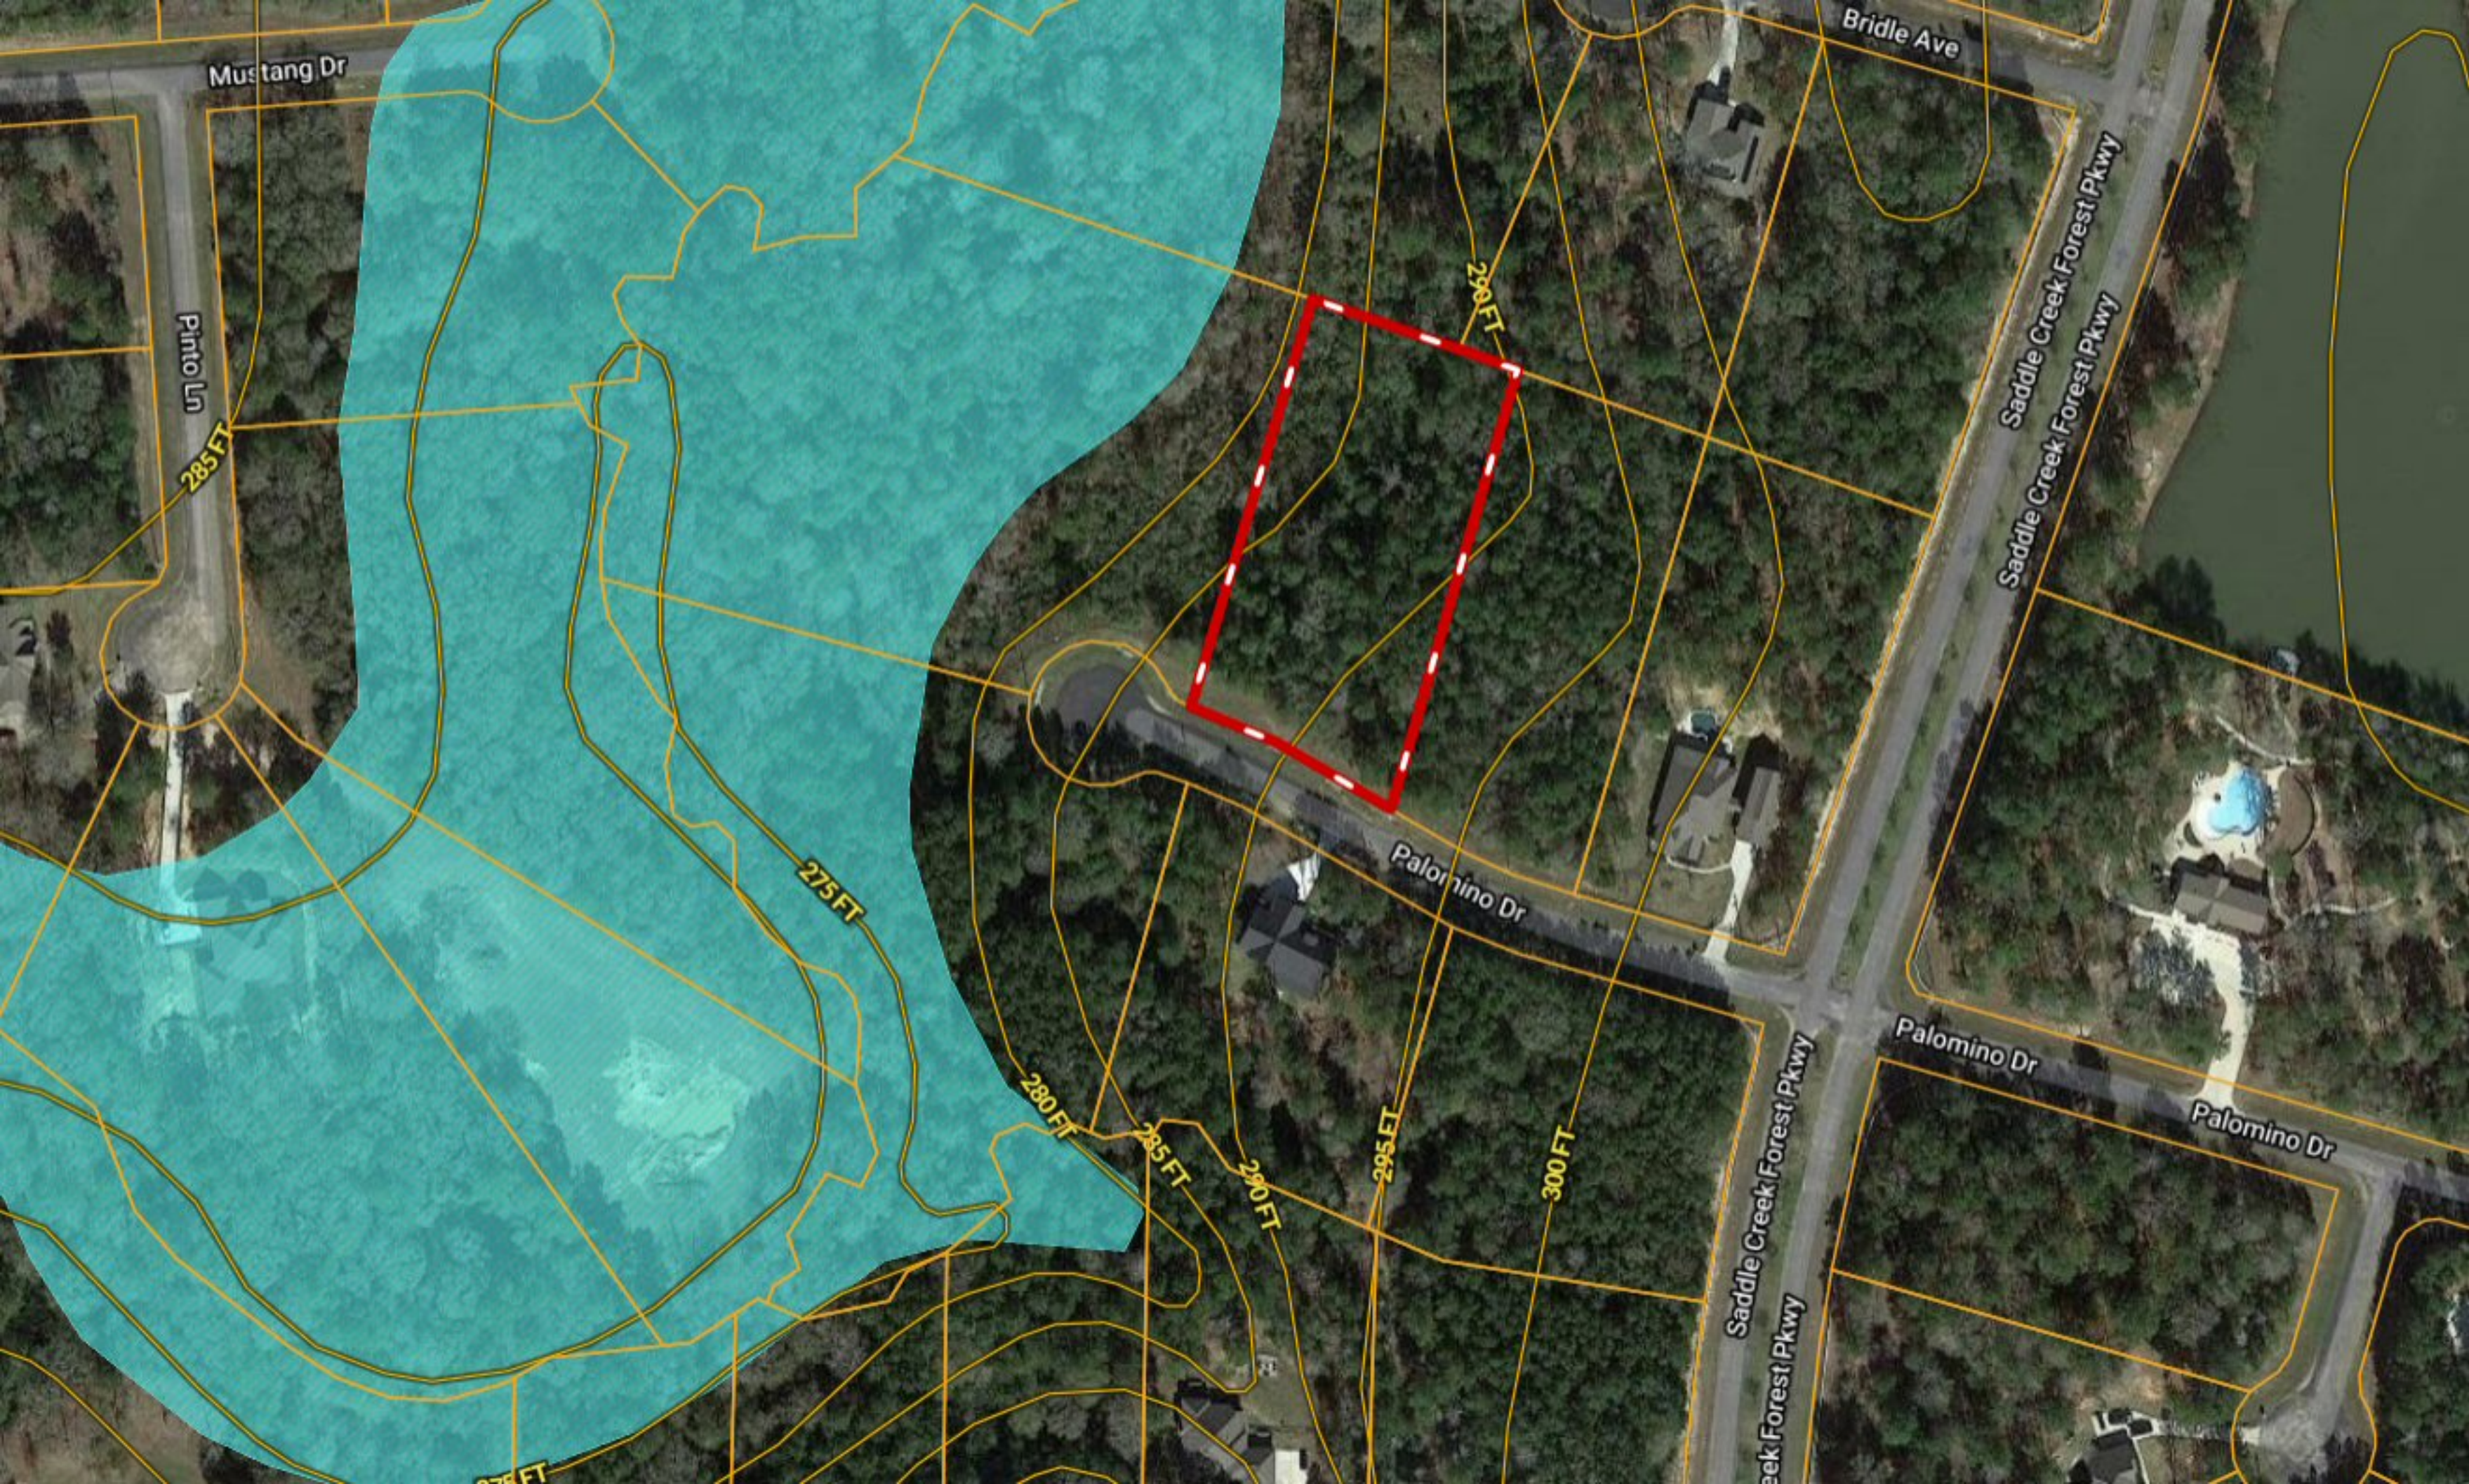

\*\*\* TWO ACRES \*\*\* 28120 Palomino Dr ~ Saddle Creek Forest

Mustang Dr

Bridle Ave

Pinto Ln

Saddle Creek Forest Pkwy

285 FT

290 FT

275 FT

Palomino Dr

280 FT

285 FT

290 FT

295 FT

300 FT

Palomino Dr

Palomino Dr

Saddle Creek Forest Pkwy

275 FT

280 FT

285 FT

285 FT

290 FT

295 FT

300 FT

285 FT

290 FT

290 FT

295 FT

300 FT

285 FT

Palomino Dr

295 FT