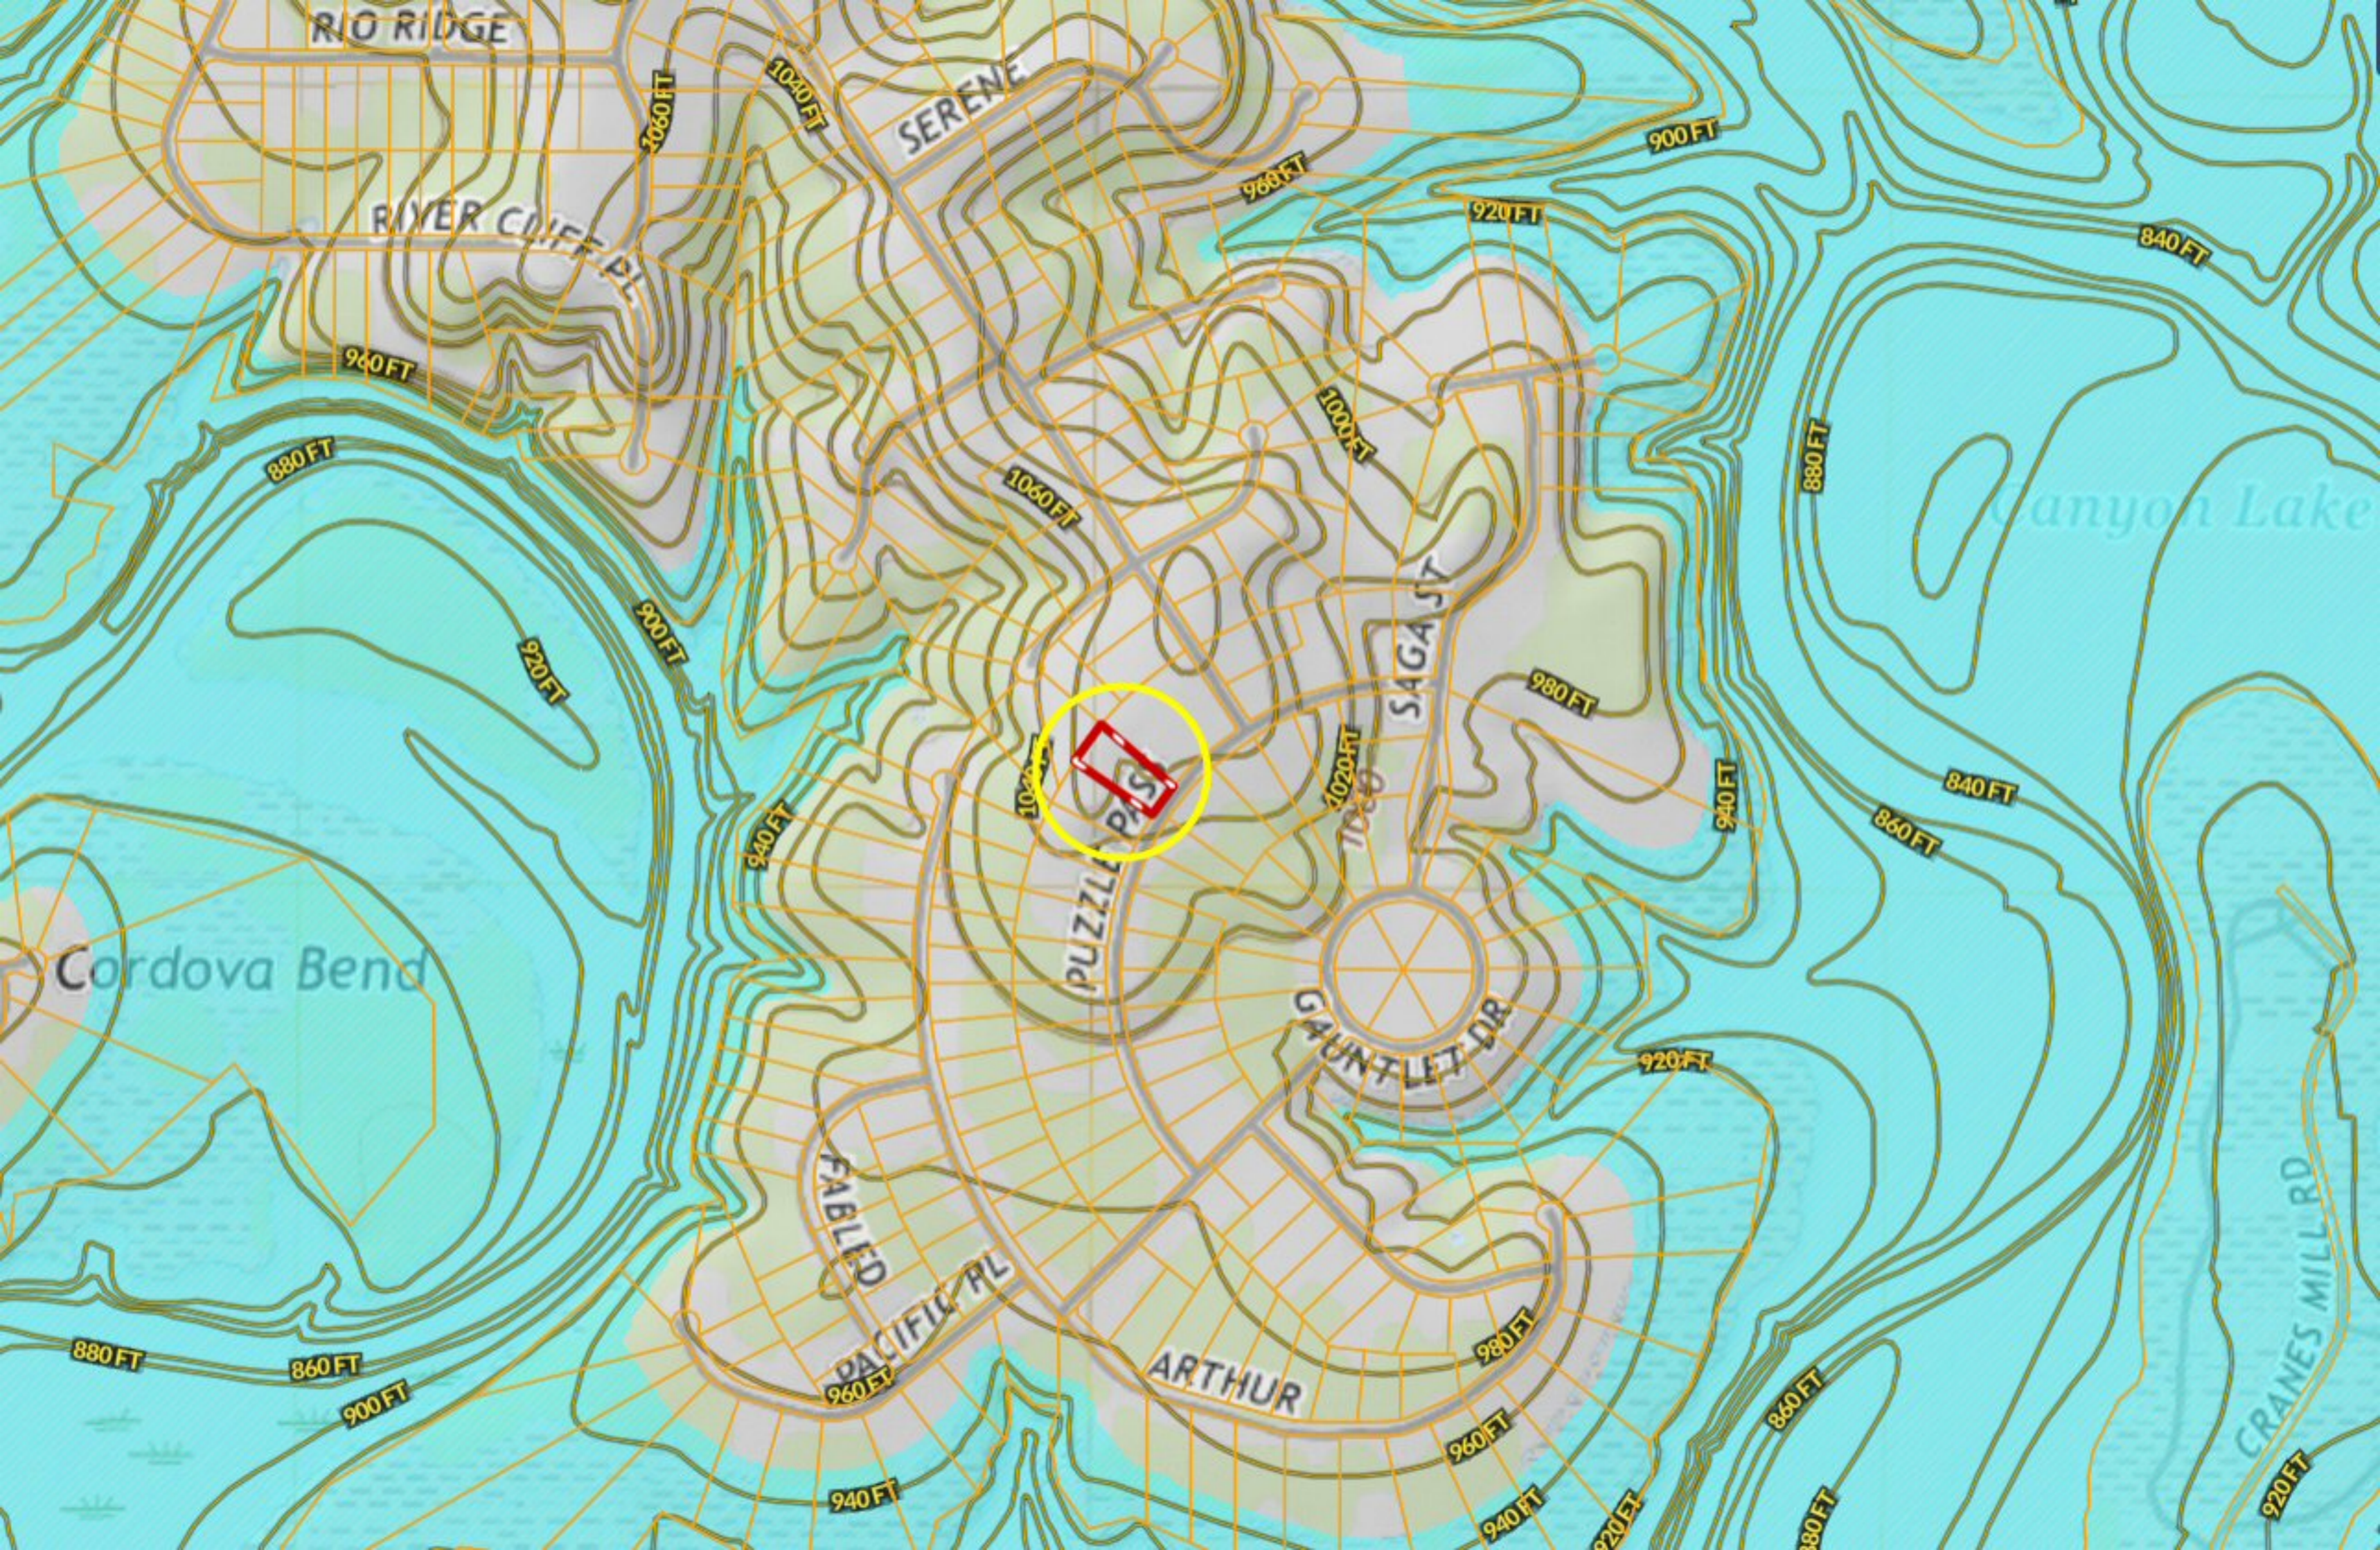

1060 FT

1060 FT

1040 FT

1040 FT

1040 FT

1040 FT

1040 FT

RIO RIDGE

RIVER CLIFF PL

SERENE

880 FT

920 FT

900 FT

960 FT

1060 FT

960 FT

920 FT

900 FT

840 FT

880 FT

840 FT

860 FT

980 FT

940 FT

860 FT

900 FT

940 FT

CRANES MILL RD

920 FT

Canyon Lake