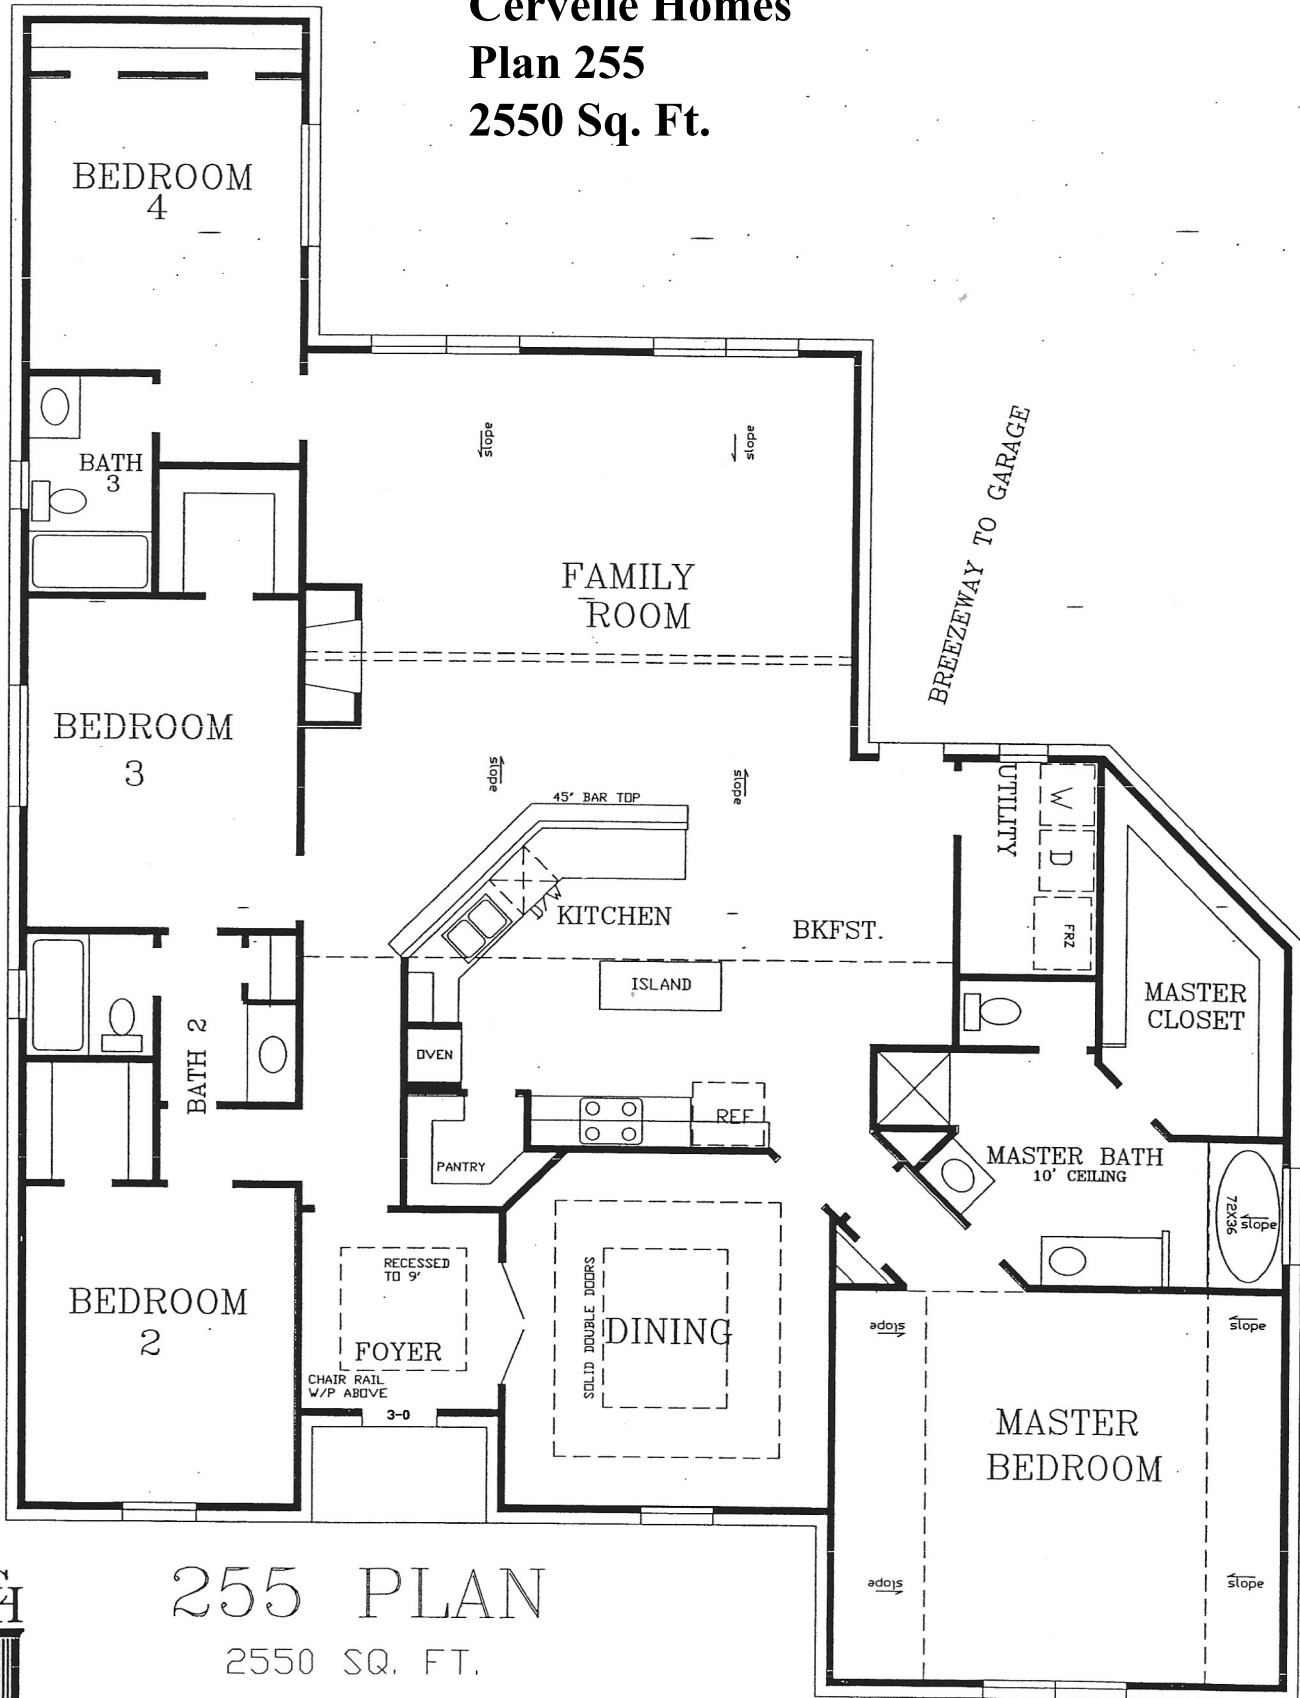

Cervelle Homes
Plan 255
2550 Sq. Ft.

255 PLAN
 2550 SQ. FT.