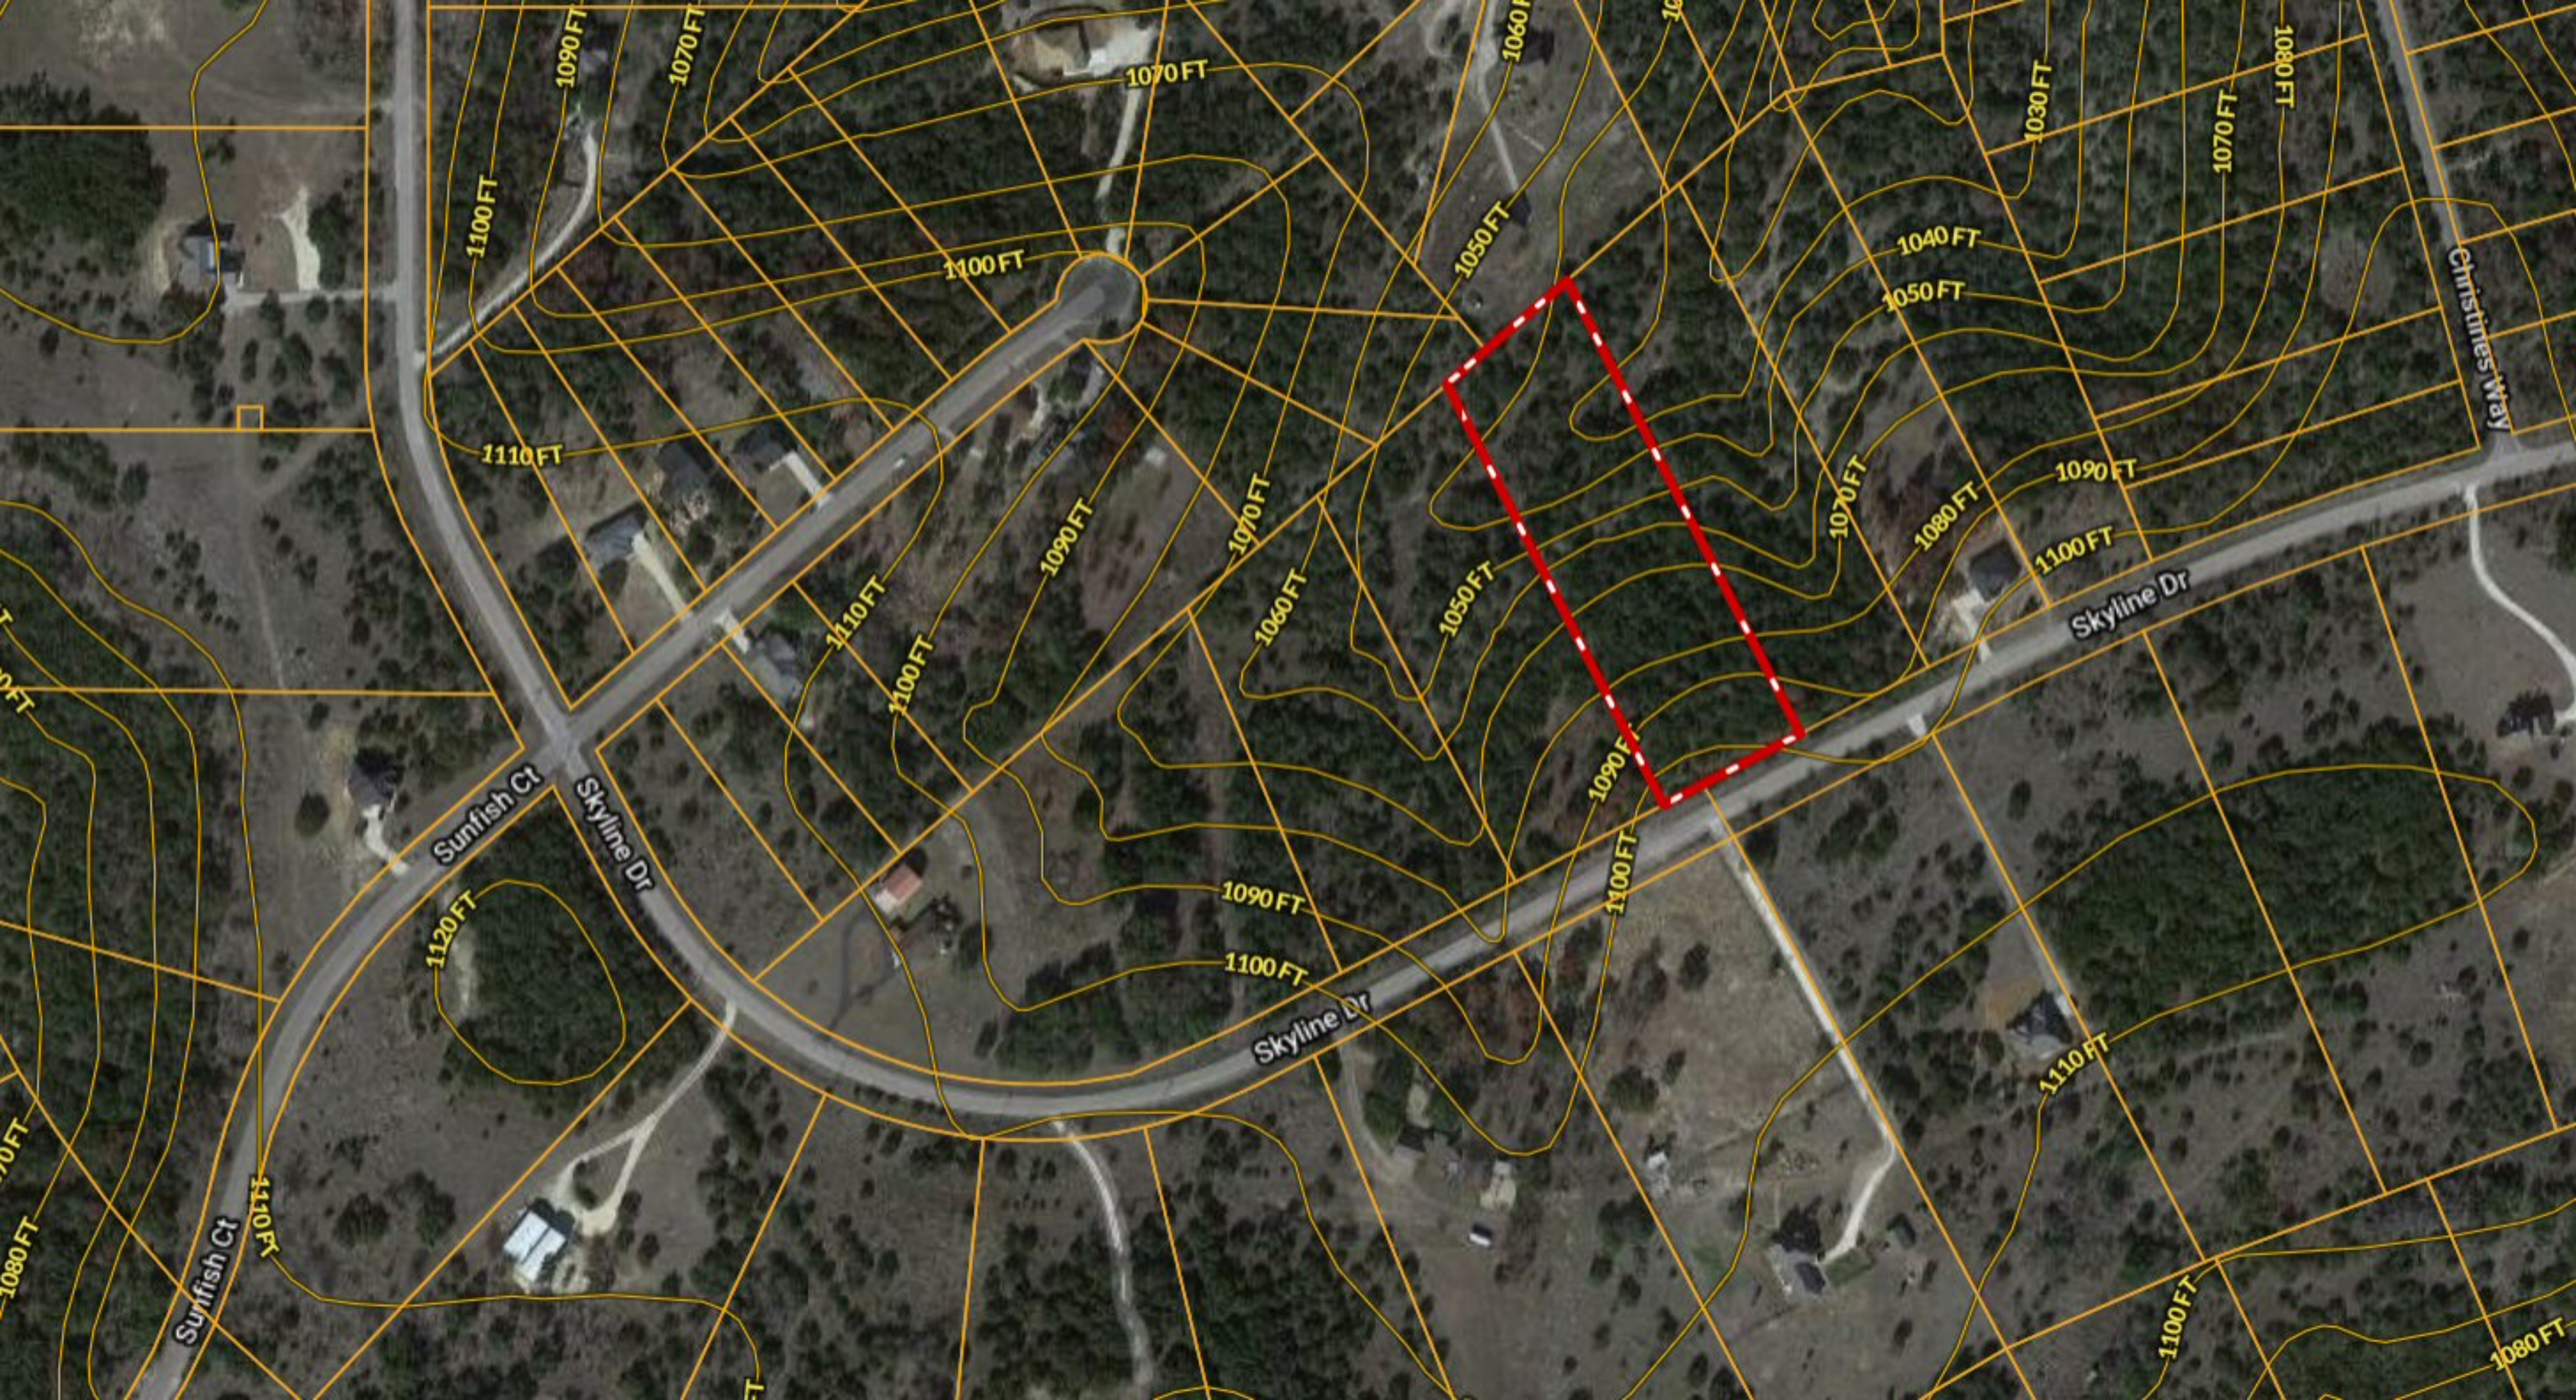

*** THREE ACRES *** 3525 Skyline Dr ~ Mountain Lakes

Sunfish Ct

Skyline Dr

Skyline Dr

Christines Way

1120 FT

1100 FT

1110 FT

1090 FT

1070 FT

1110 FT

1100 FT

1100 FT

1090 FT

1070 FT

1090 FT

1100 FT

1070 FT

1060 FT

1050 FT

1050 FT

1060 FT

1090 FT

1100 FT

1070 FT

1050 FT

1040 FT

1080 FT

1110 FT

1090 FT

1100 FT

1100 FT