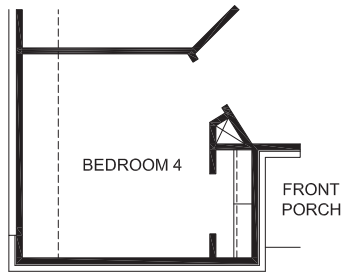

FIRST FLOOR PLAN

OPTIONAL BEDROOM 4

OPTIONAL 36 X 60 TUB/
 36 X 36 SHOWER AT MASTER BATH