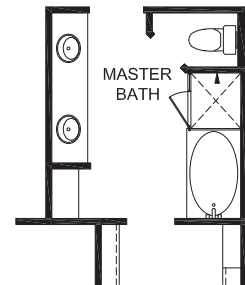

FIRST FLOOR PLAN

OPTIONAL BEDROOM 4

OPTIONAL 36 X 60 TUB/
 36 X 36 SHOWER AT MASTER BATH