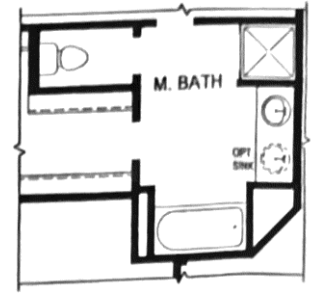

FIRST FLOOR PLAN

OPTIONAL 30"x60" TUB & 36"x36" SHOWER

OPTIONAL FLEX SPACE