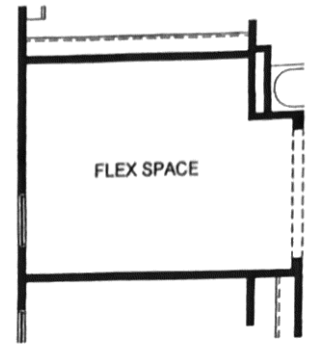

FIRST FLOOR PLAN

OPTIONAL 30"x60" TUB & 36"x36" SHOWER

OPTIONAL FLEX SPACE