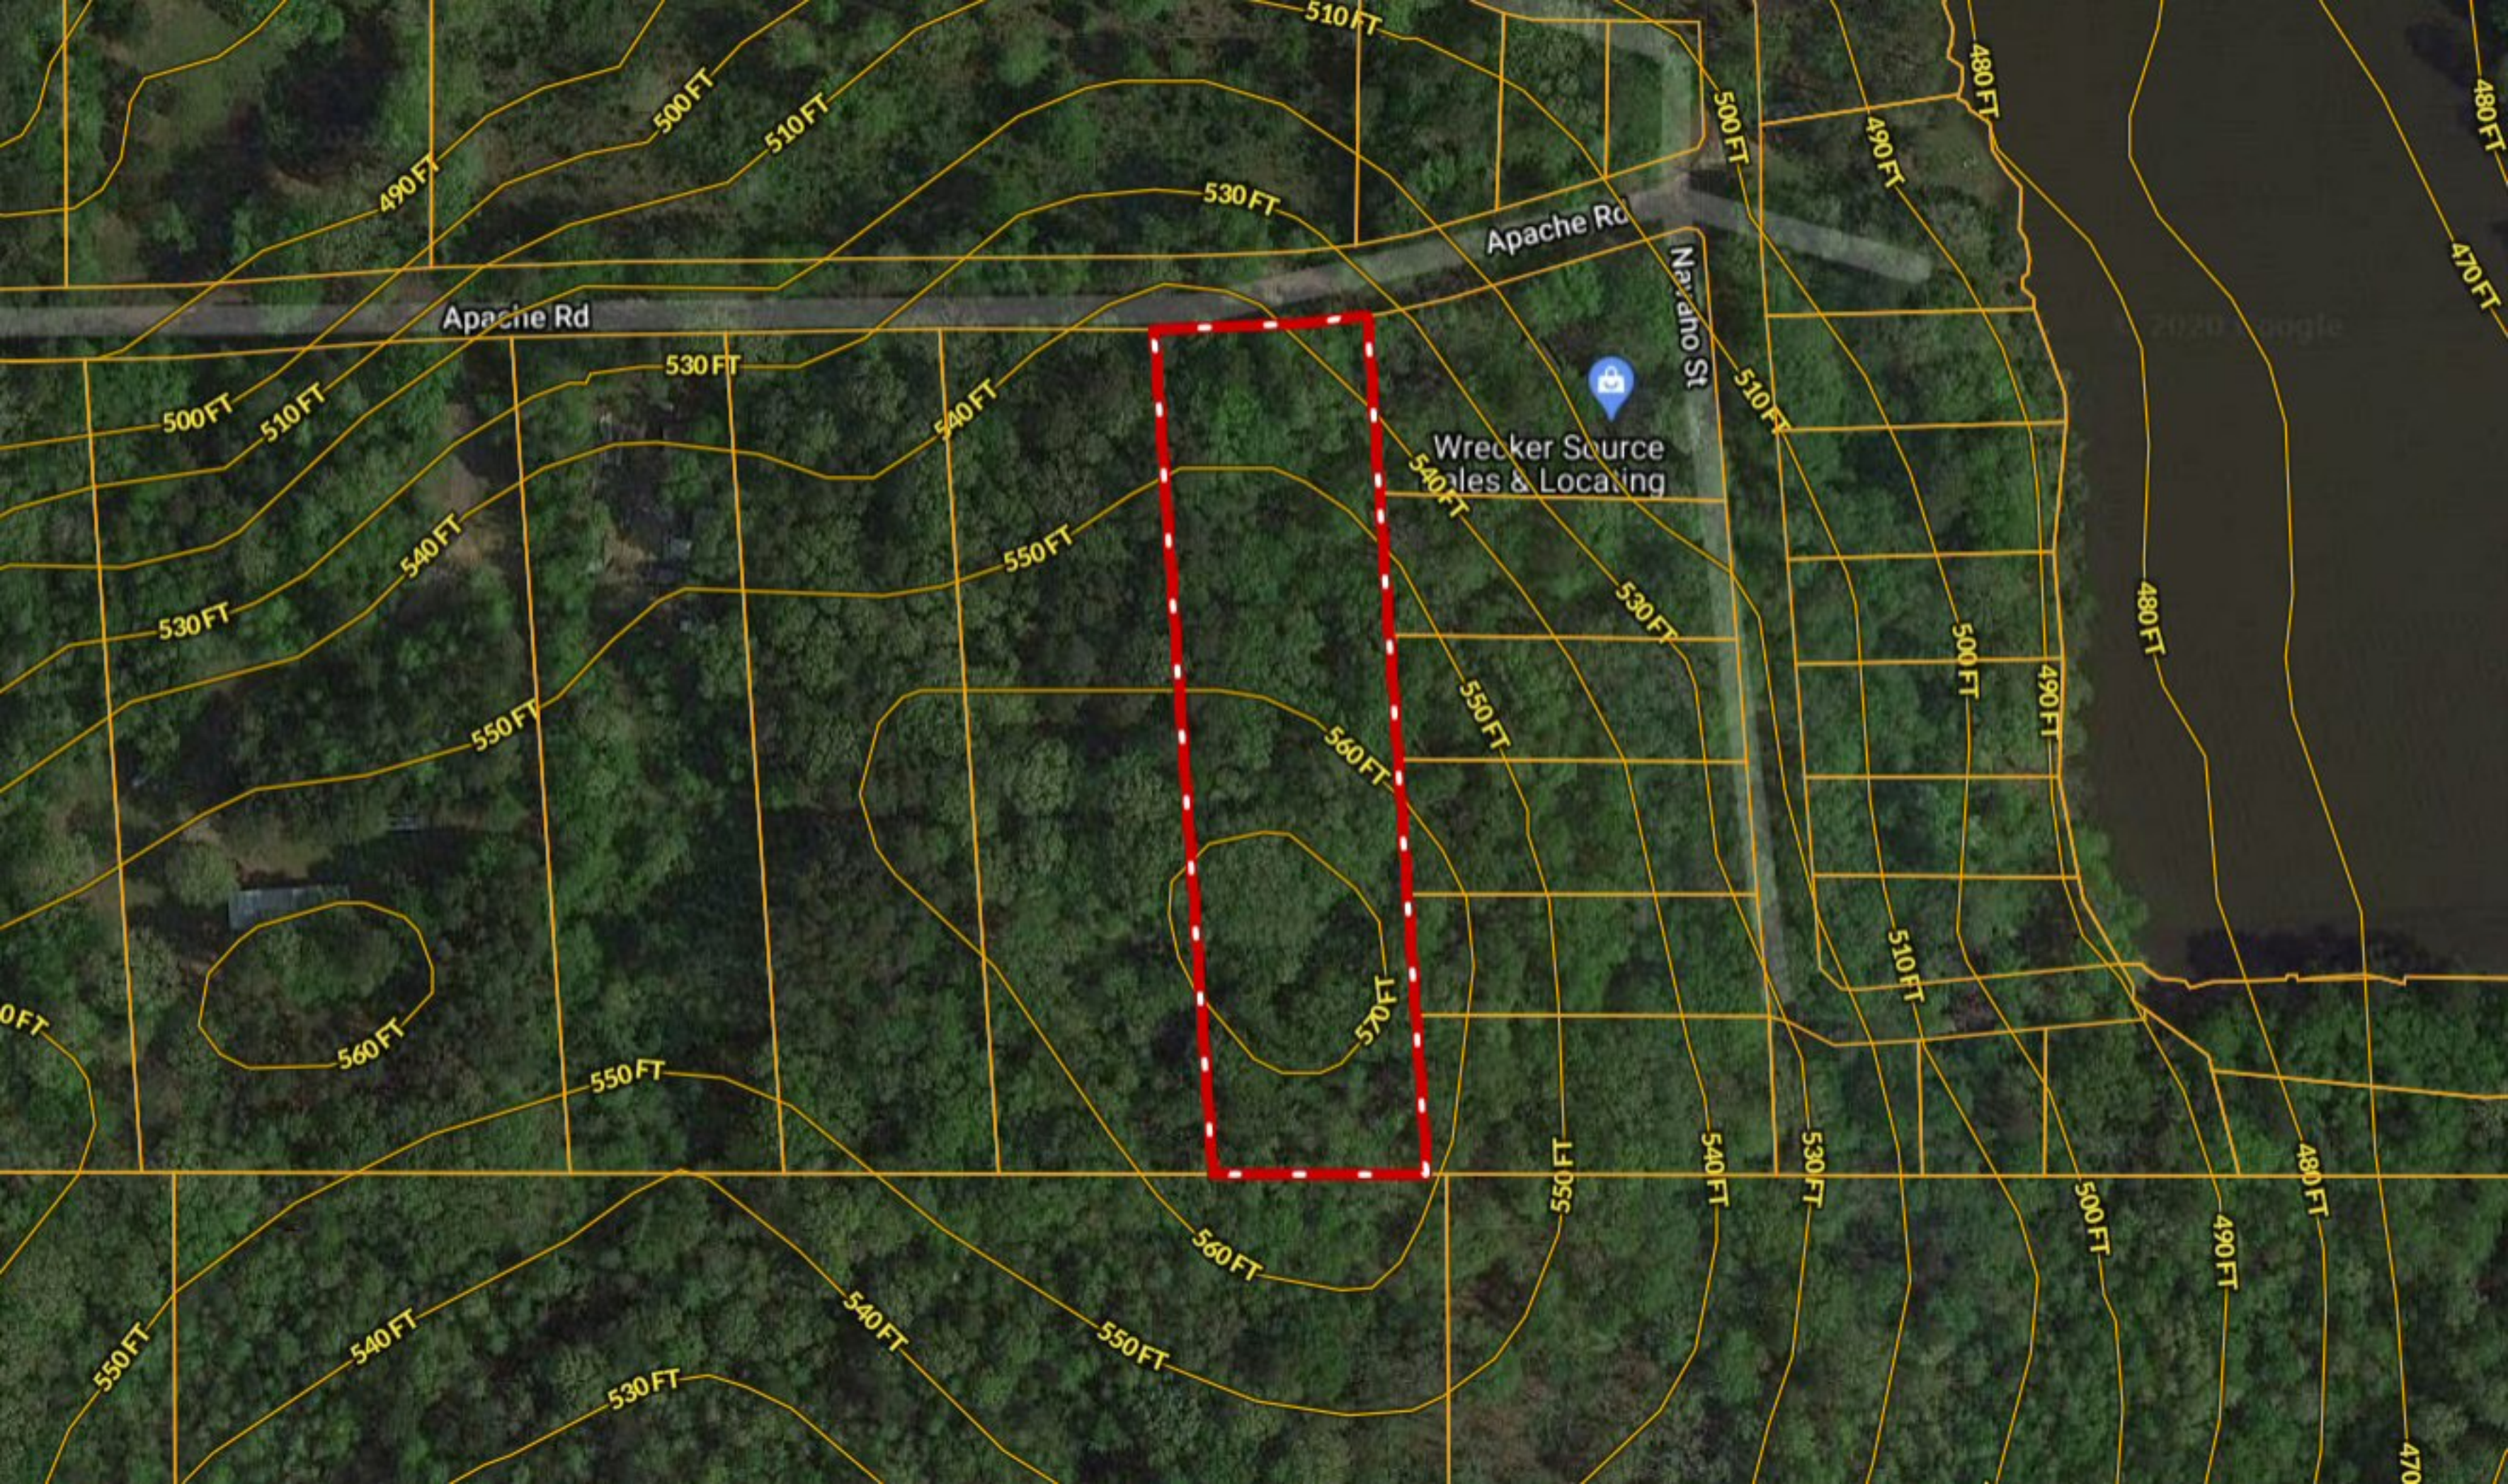

520 FT

530 FT

510 FT

460 FT

530 FT

530 FT

Apache Rd

Apache Rd

Navajo St

Wrecker Source
Sales & Locating

490 FT

500 FT

510 FT

530 FT

510 FT

500 FT