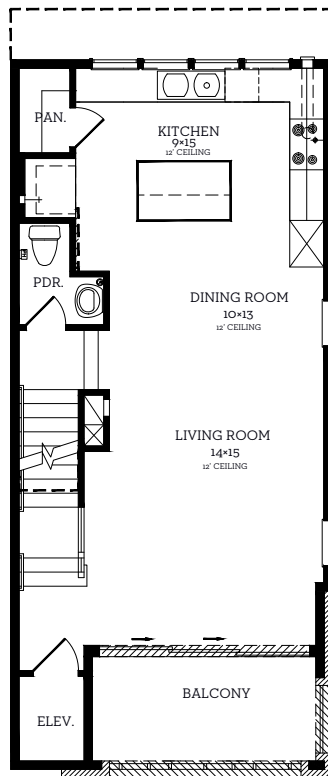

# INTOWN

— HOMES —

2729 Maxroy St.

2,615 sq.ft.

4 bedrooms / 4.5 baths

**First Floor**  
391 sq.ft.

**Second Floor**  
704 sq.ft.

**Third Floor**  
862 sq.ft.

**Fourth Floor**  
658 sq.ft.