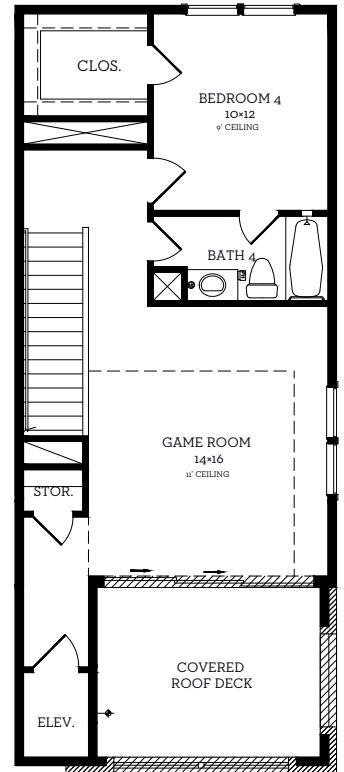

# INTOWN

— HOMES —

2729 Maxroy St.

2,615 sq.ft.

4 bedrooms / 4.5 baths

**First Floor**  
391 sq.ft.

**Second Floor**  
704 sq.ft.

**Third Floor**  
862 sq.ft.

**Fourth Floor**  
658 sq.ft.