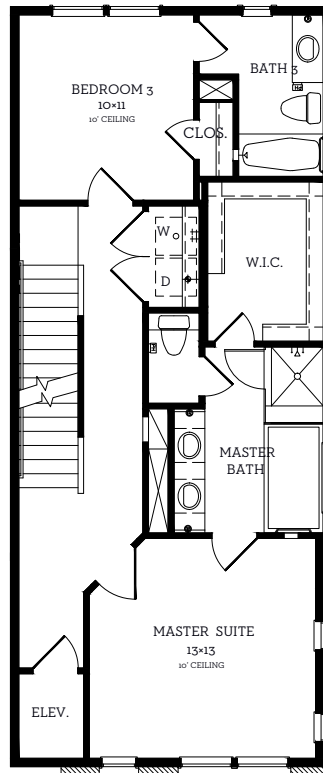

# INTOWN

— HOMES —

2729 Maxroy St.

2,615 sq.ft.

4 bedrooms / 4.5 baths

**First Floor**  
391 sq.ft.

**Second Floor**  
704 sq.ft.

**Third Floor**  
862 sq.ft.

**Fourth Floor**  
658 sq.ft.