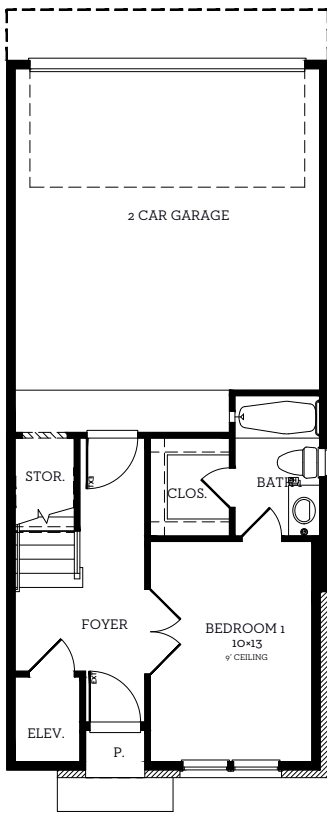

# INTOWN

— HOMES —

2729 Maxroy St.

2,615 sq.ft.

4 bedrooms / 4.5 baths

**First Floor**  
391 sq.ft.

**Second Floor**  
704 sq.ft.

**Third Floor**  
862 sq.ft.

**Fourth Floor**  
658 sq.ft.