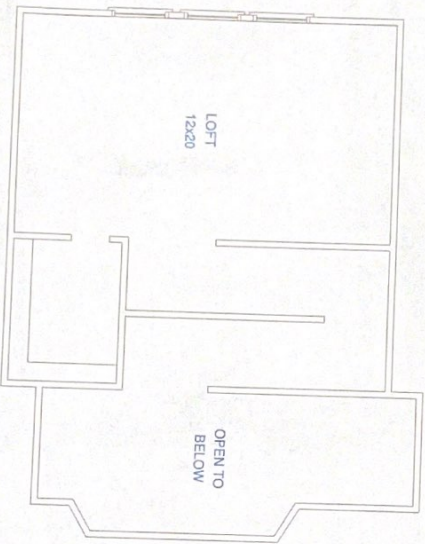

POSTWOOD HOMES

PLAN 322

2776 SQ FT

LOFT