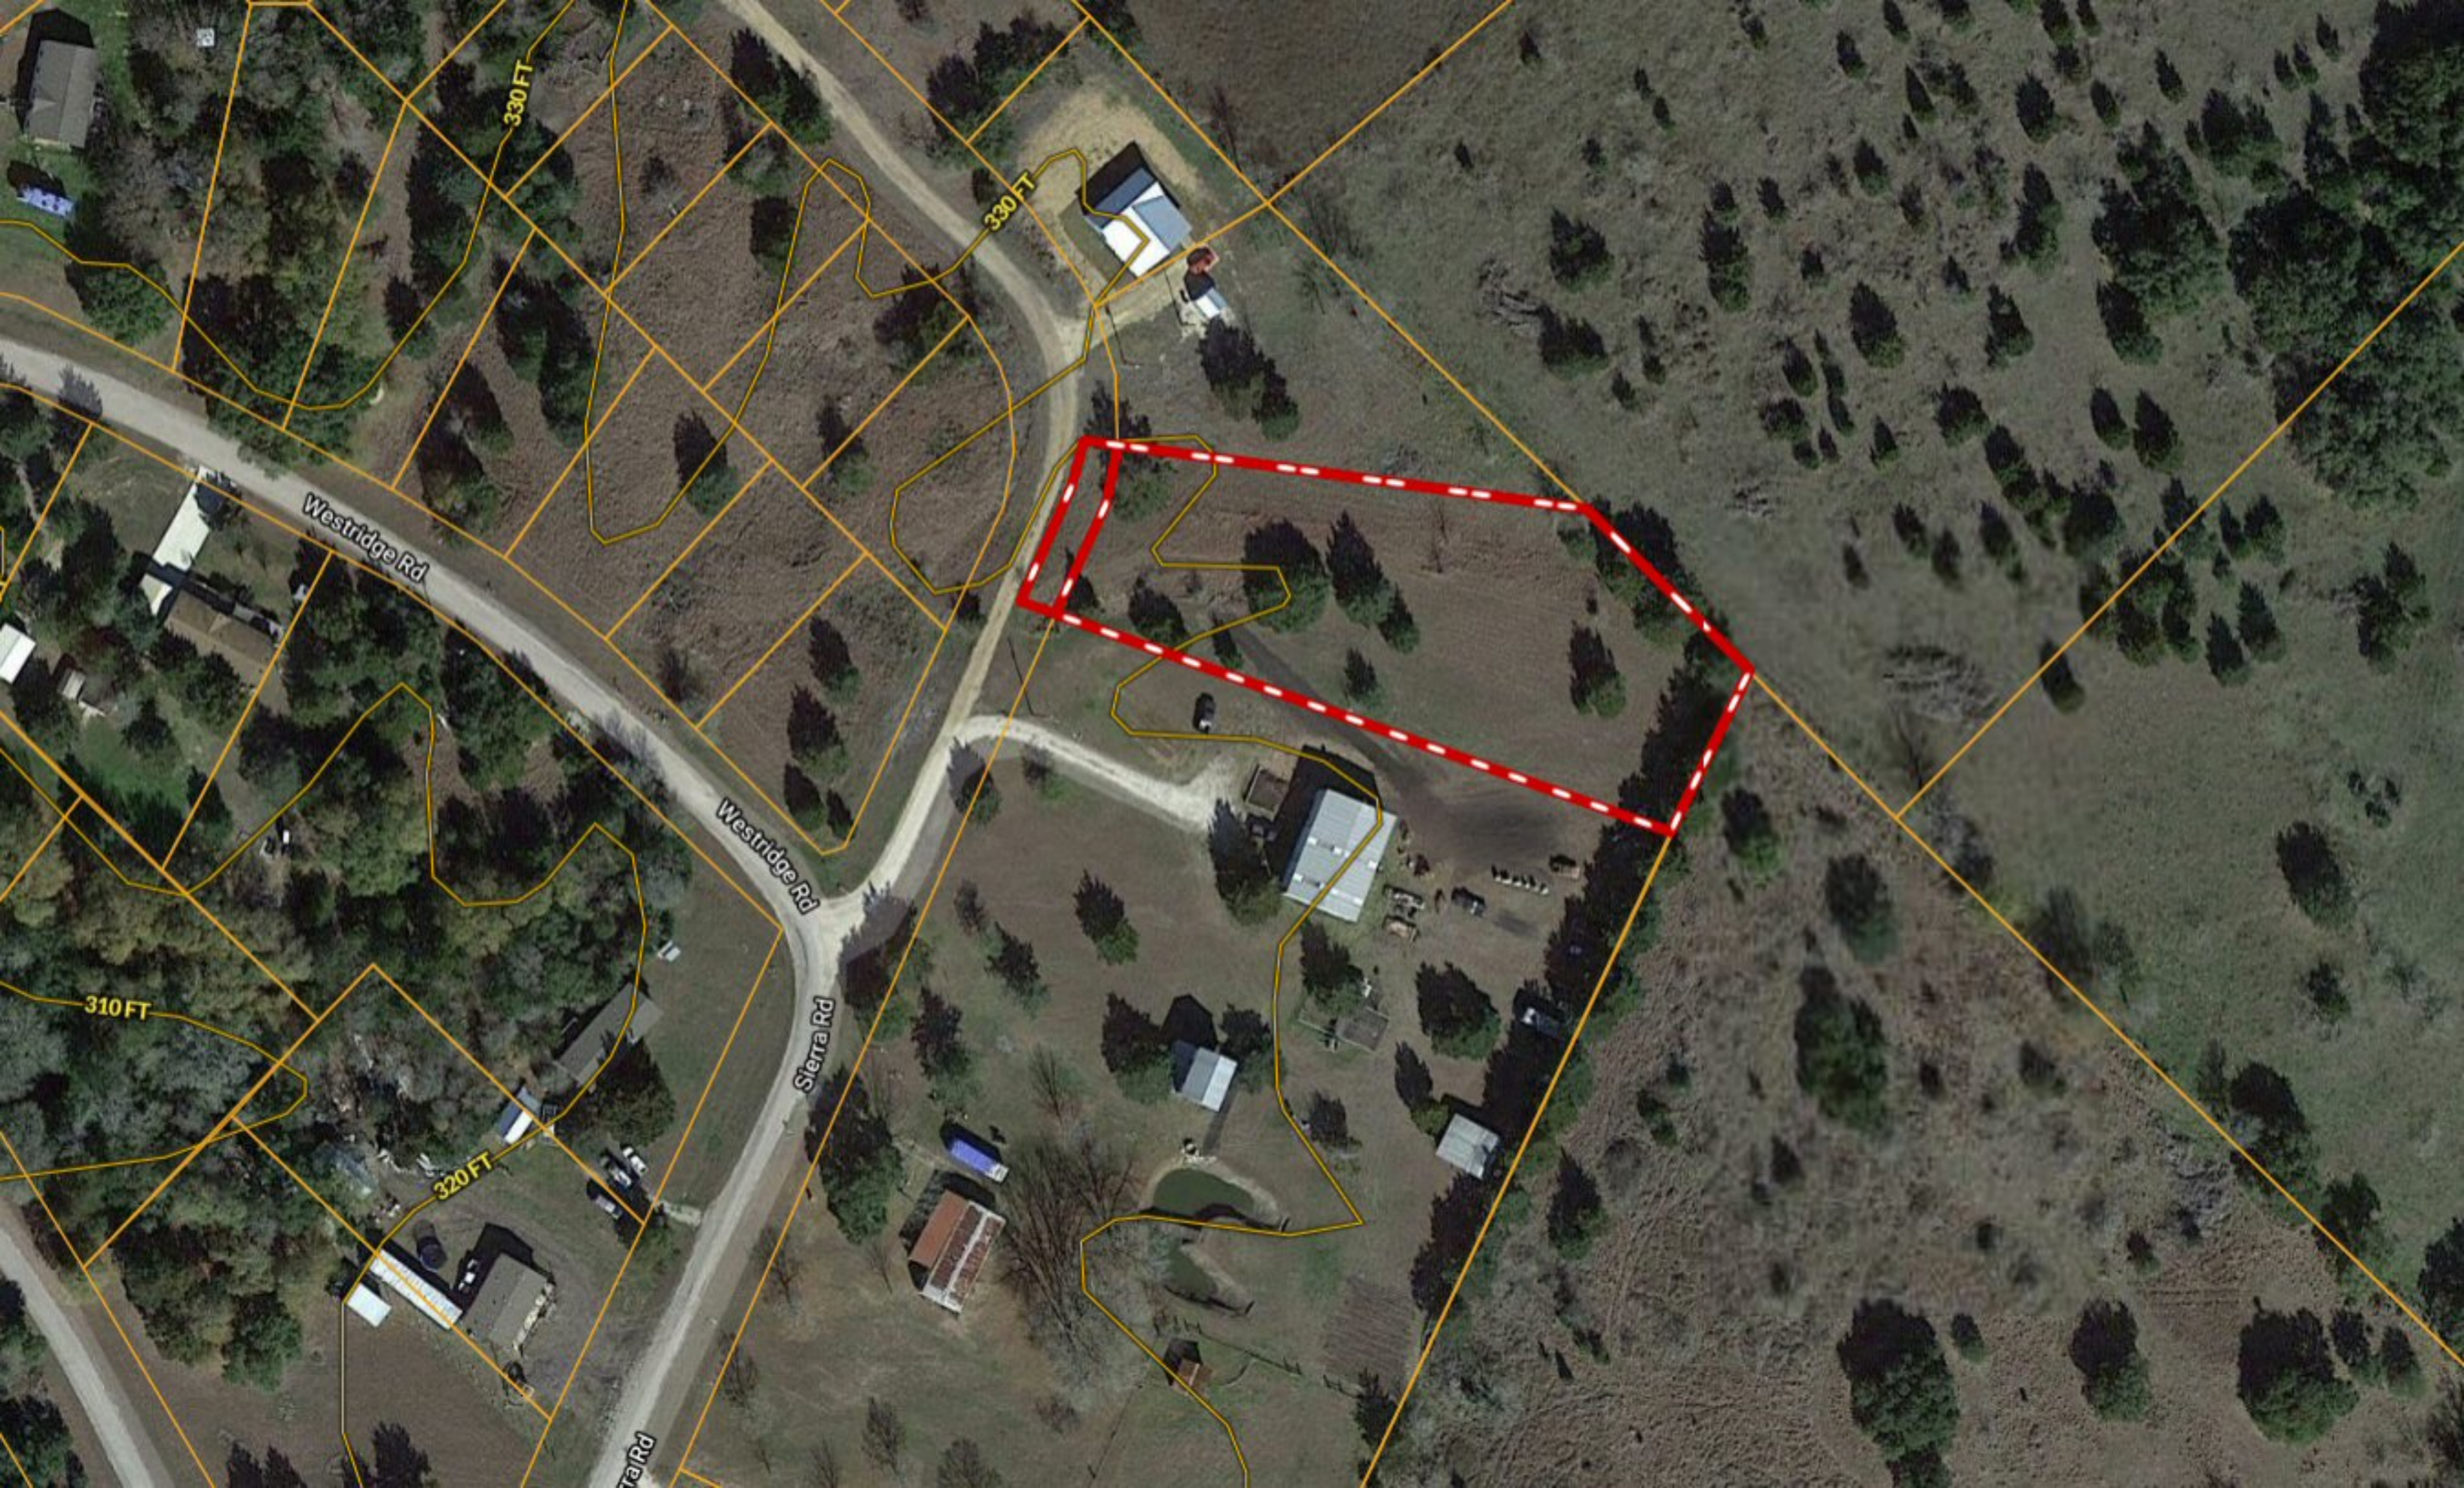

*** ONE-ACRE + *** Lot 26 Smoky Rd ~ WASHINGTON County TX

Rehburg Rd

Westridge Rd

Aspen Cir

Westridge Rd

Smoky Rd

Sierra Rd

Everest Ln

Westridge Rd

Sierra Rd

Sierra Rd

300 FT

Westridge Rd

Westridge Rd

Sierra Rd

Ta Rd

330 FT

330 FT

310 FT

320 FT