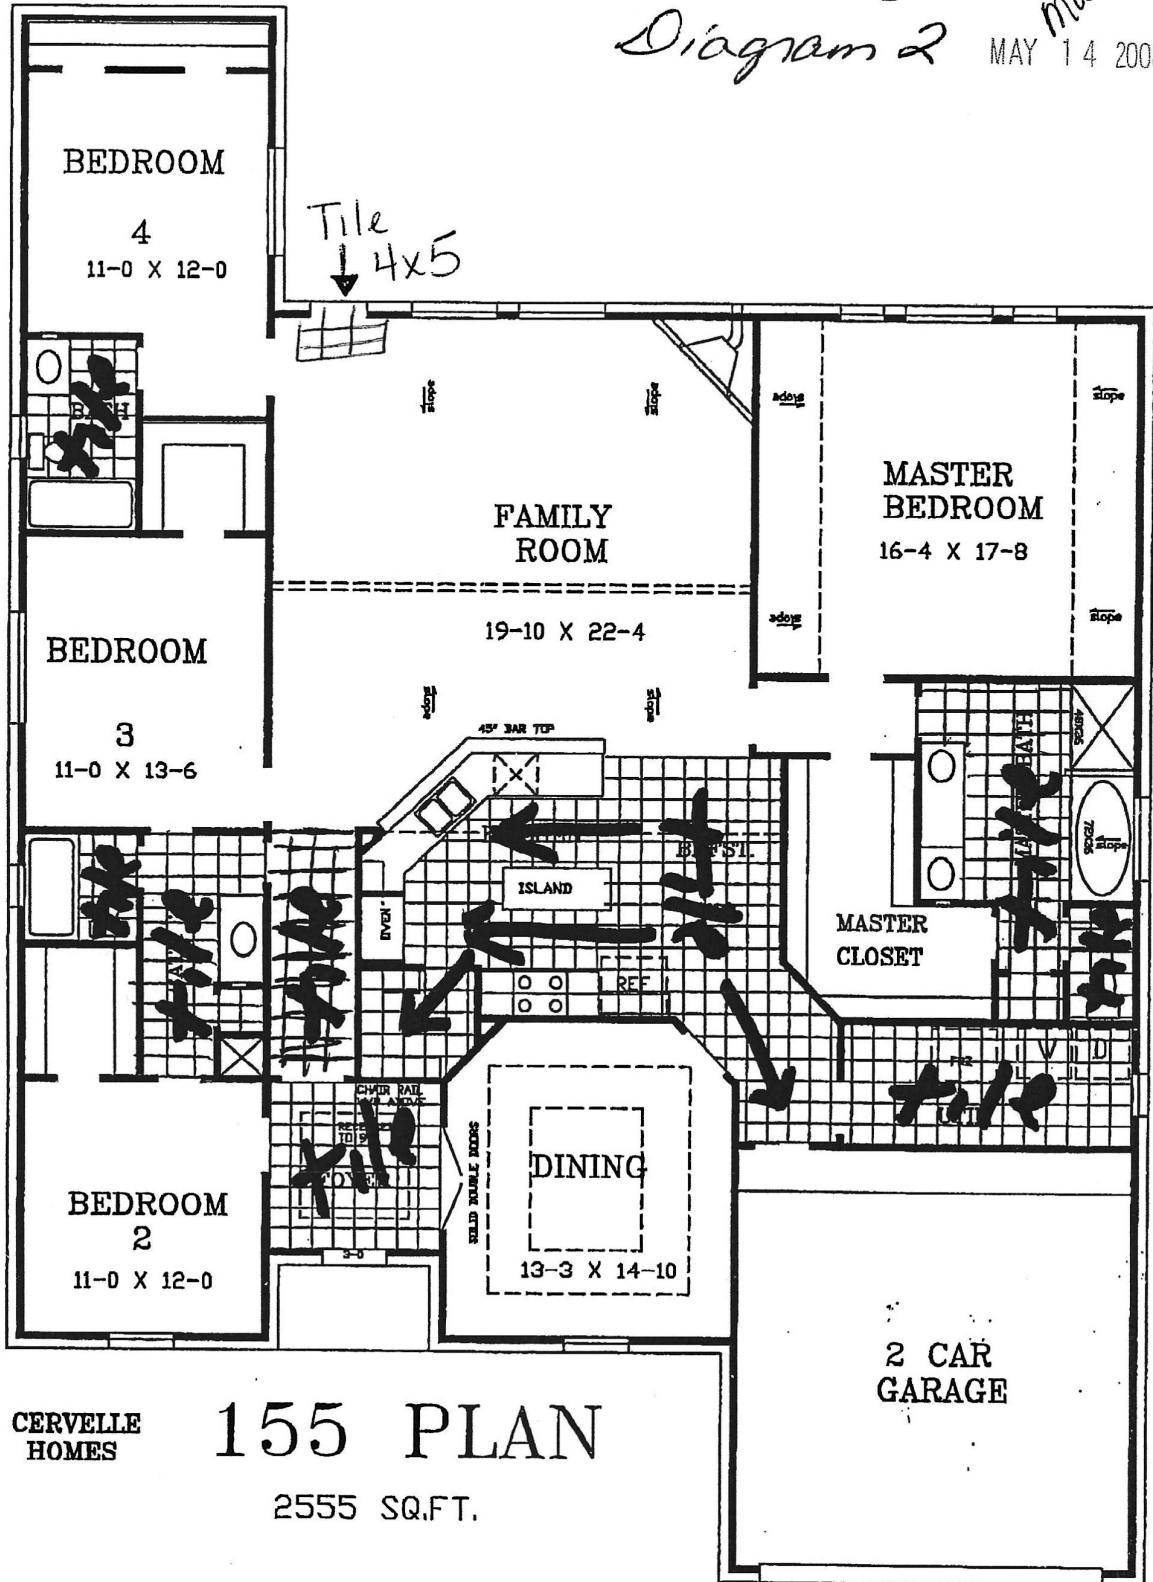

1046 Gladstone  
Diagram 2 <sup>MW</sup> MAY 14 2008

CERVELLE HOMES

# 155 PLAN

2555 SQ.FT.