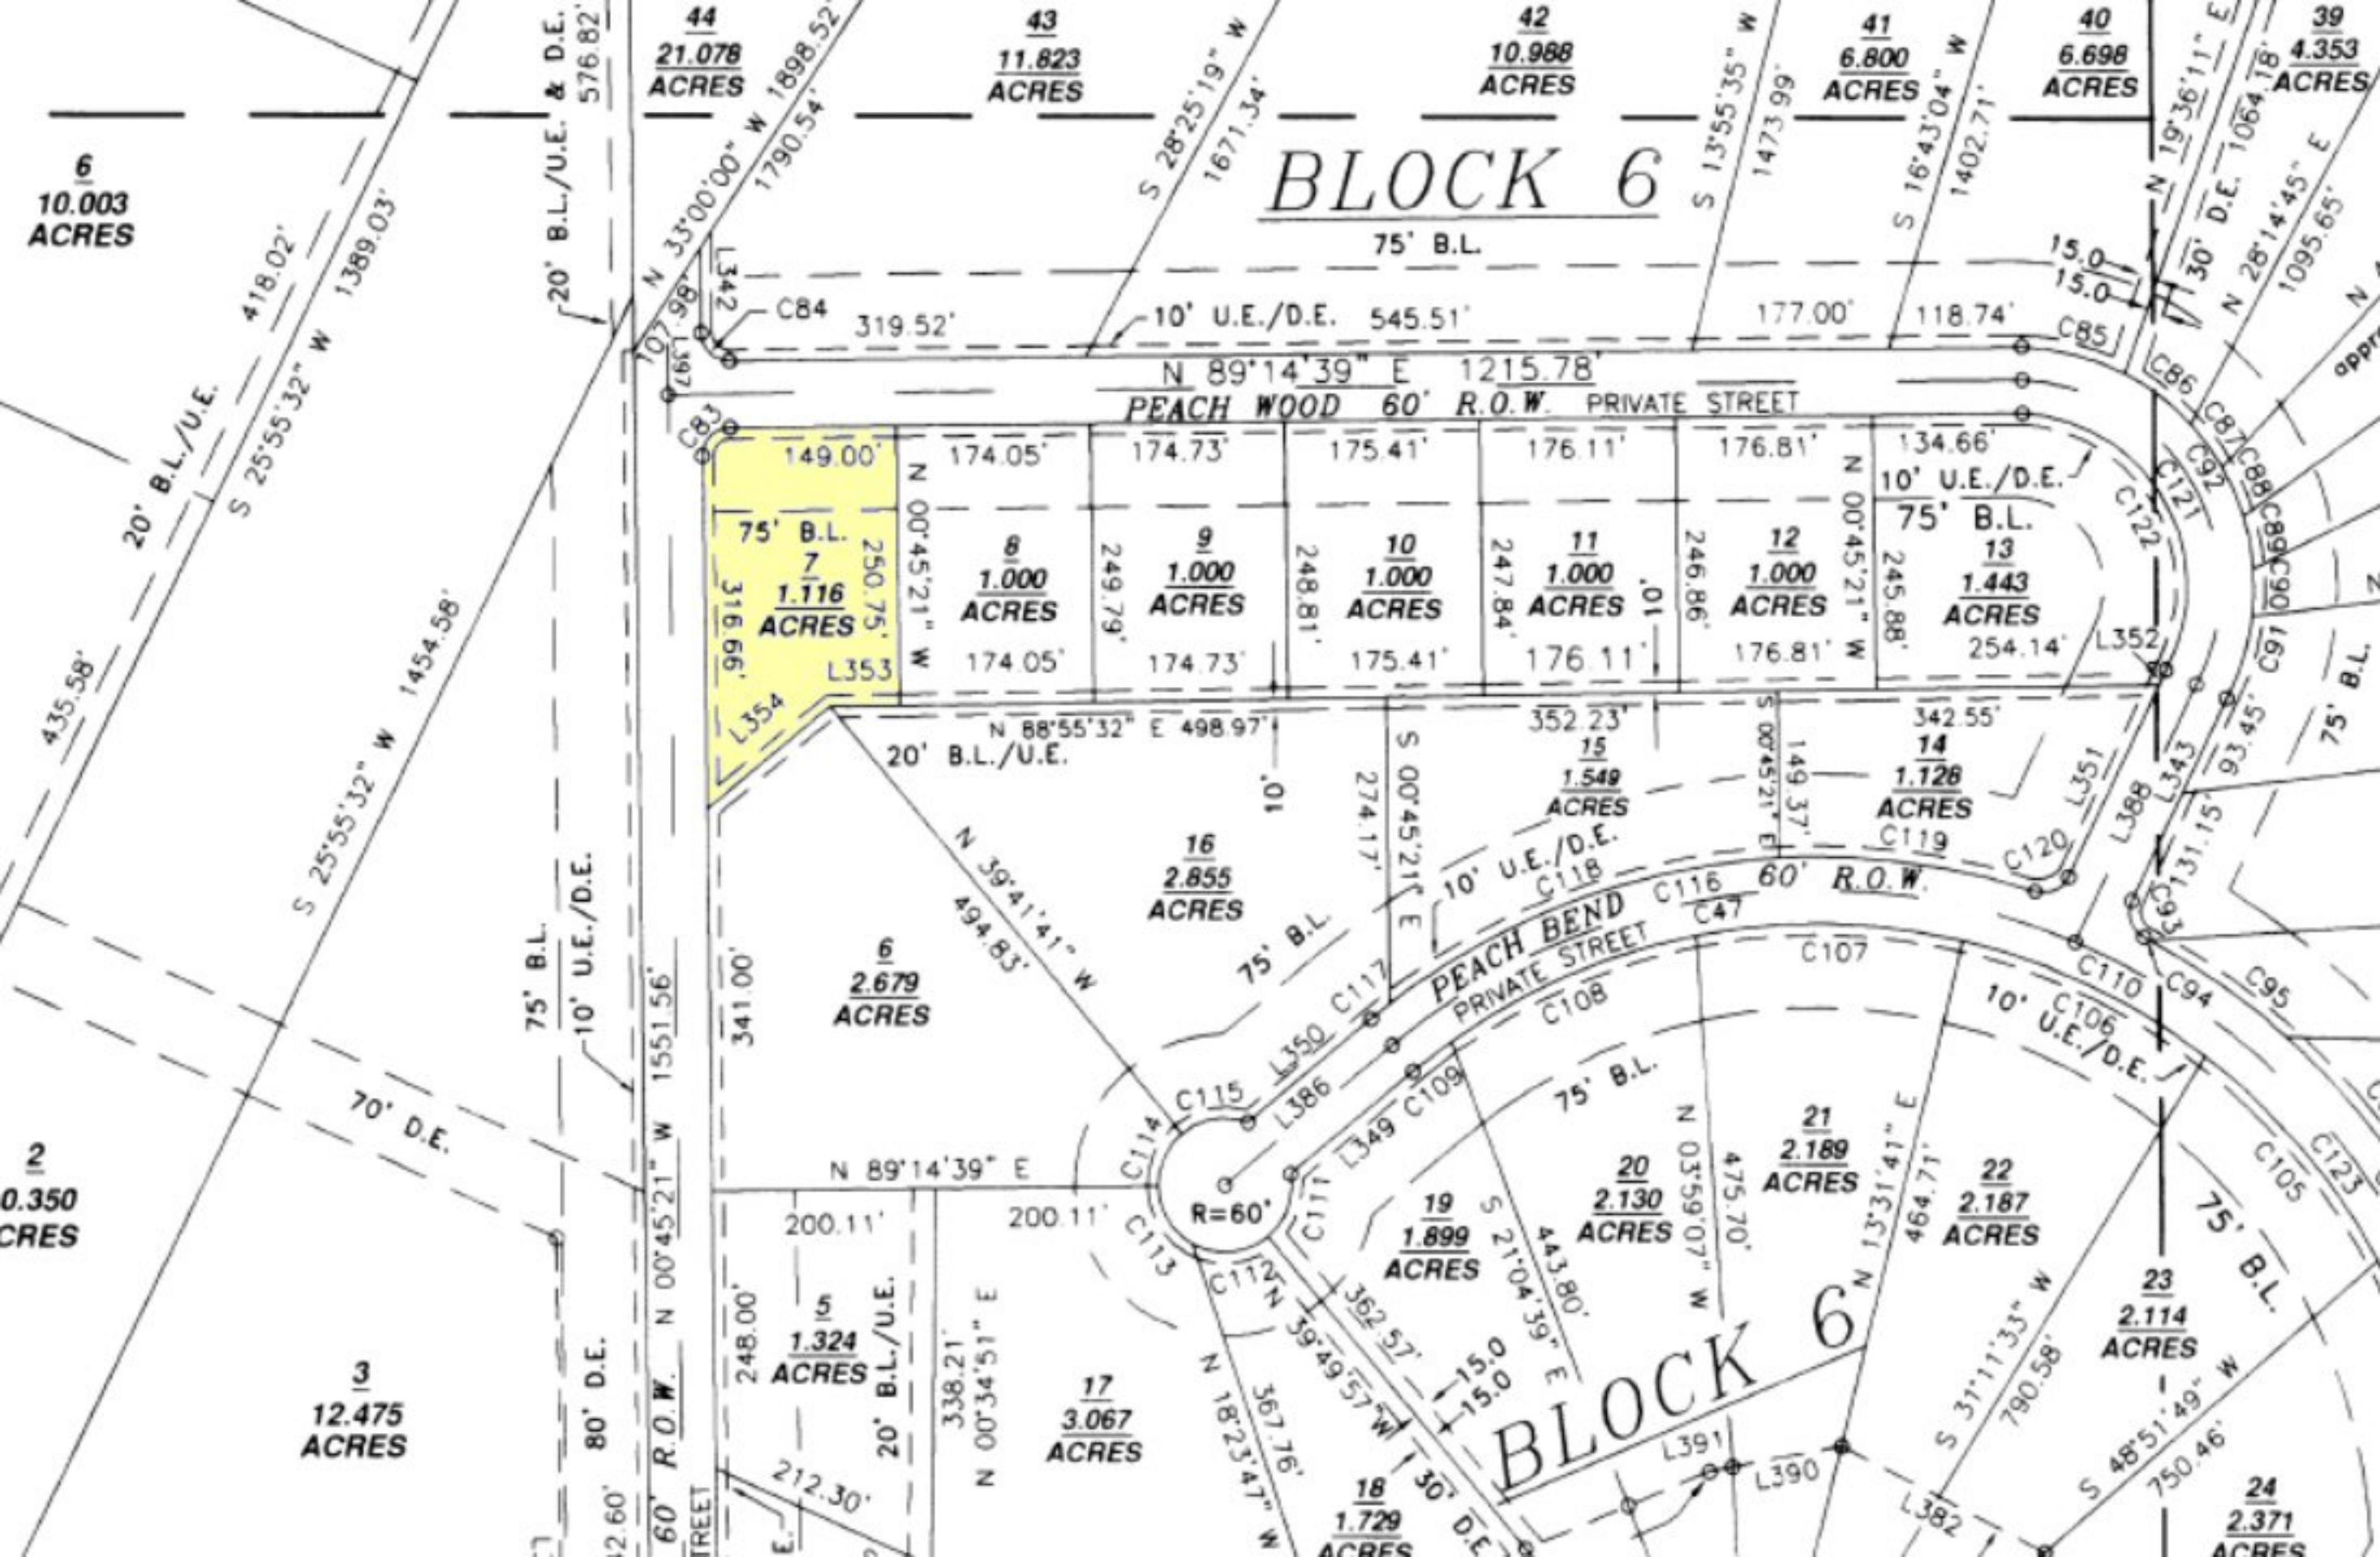

*** 1.1-ac CORNER *** 21202 Peach Wood [Lot 7]

PEACH WOOD CT

PEACH WOOD CT

CHISOLM CT

185 FT

190 FT

PEACH BEND CT

PEACH BEND CT

190 FT

190 FT

CHISOLM CT

190 FT