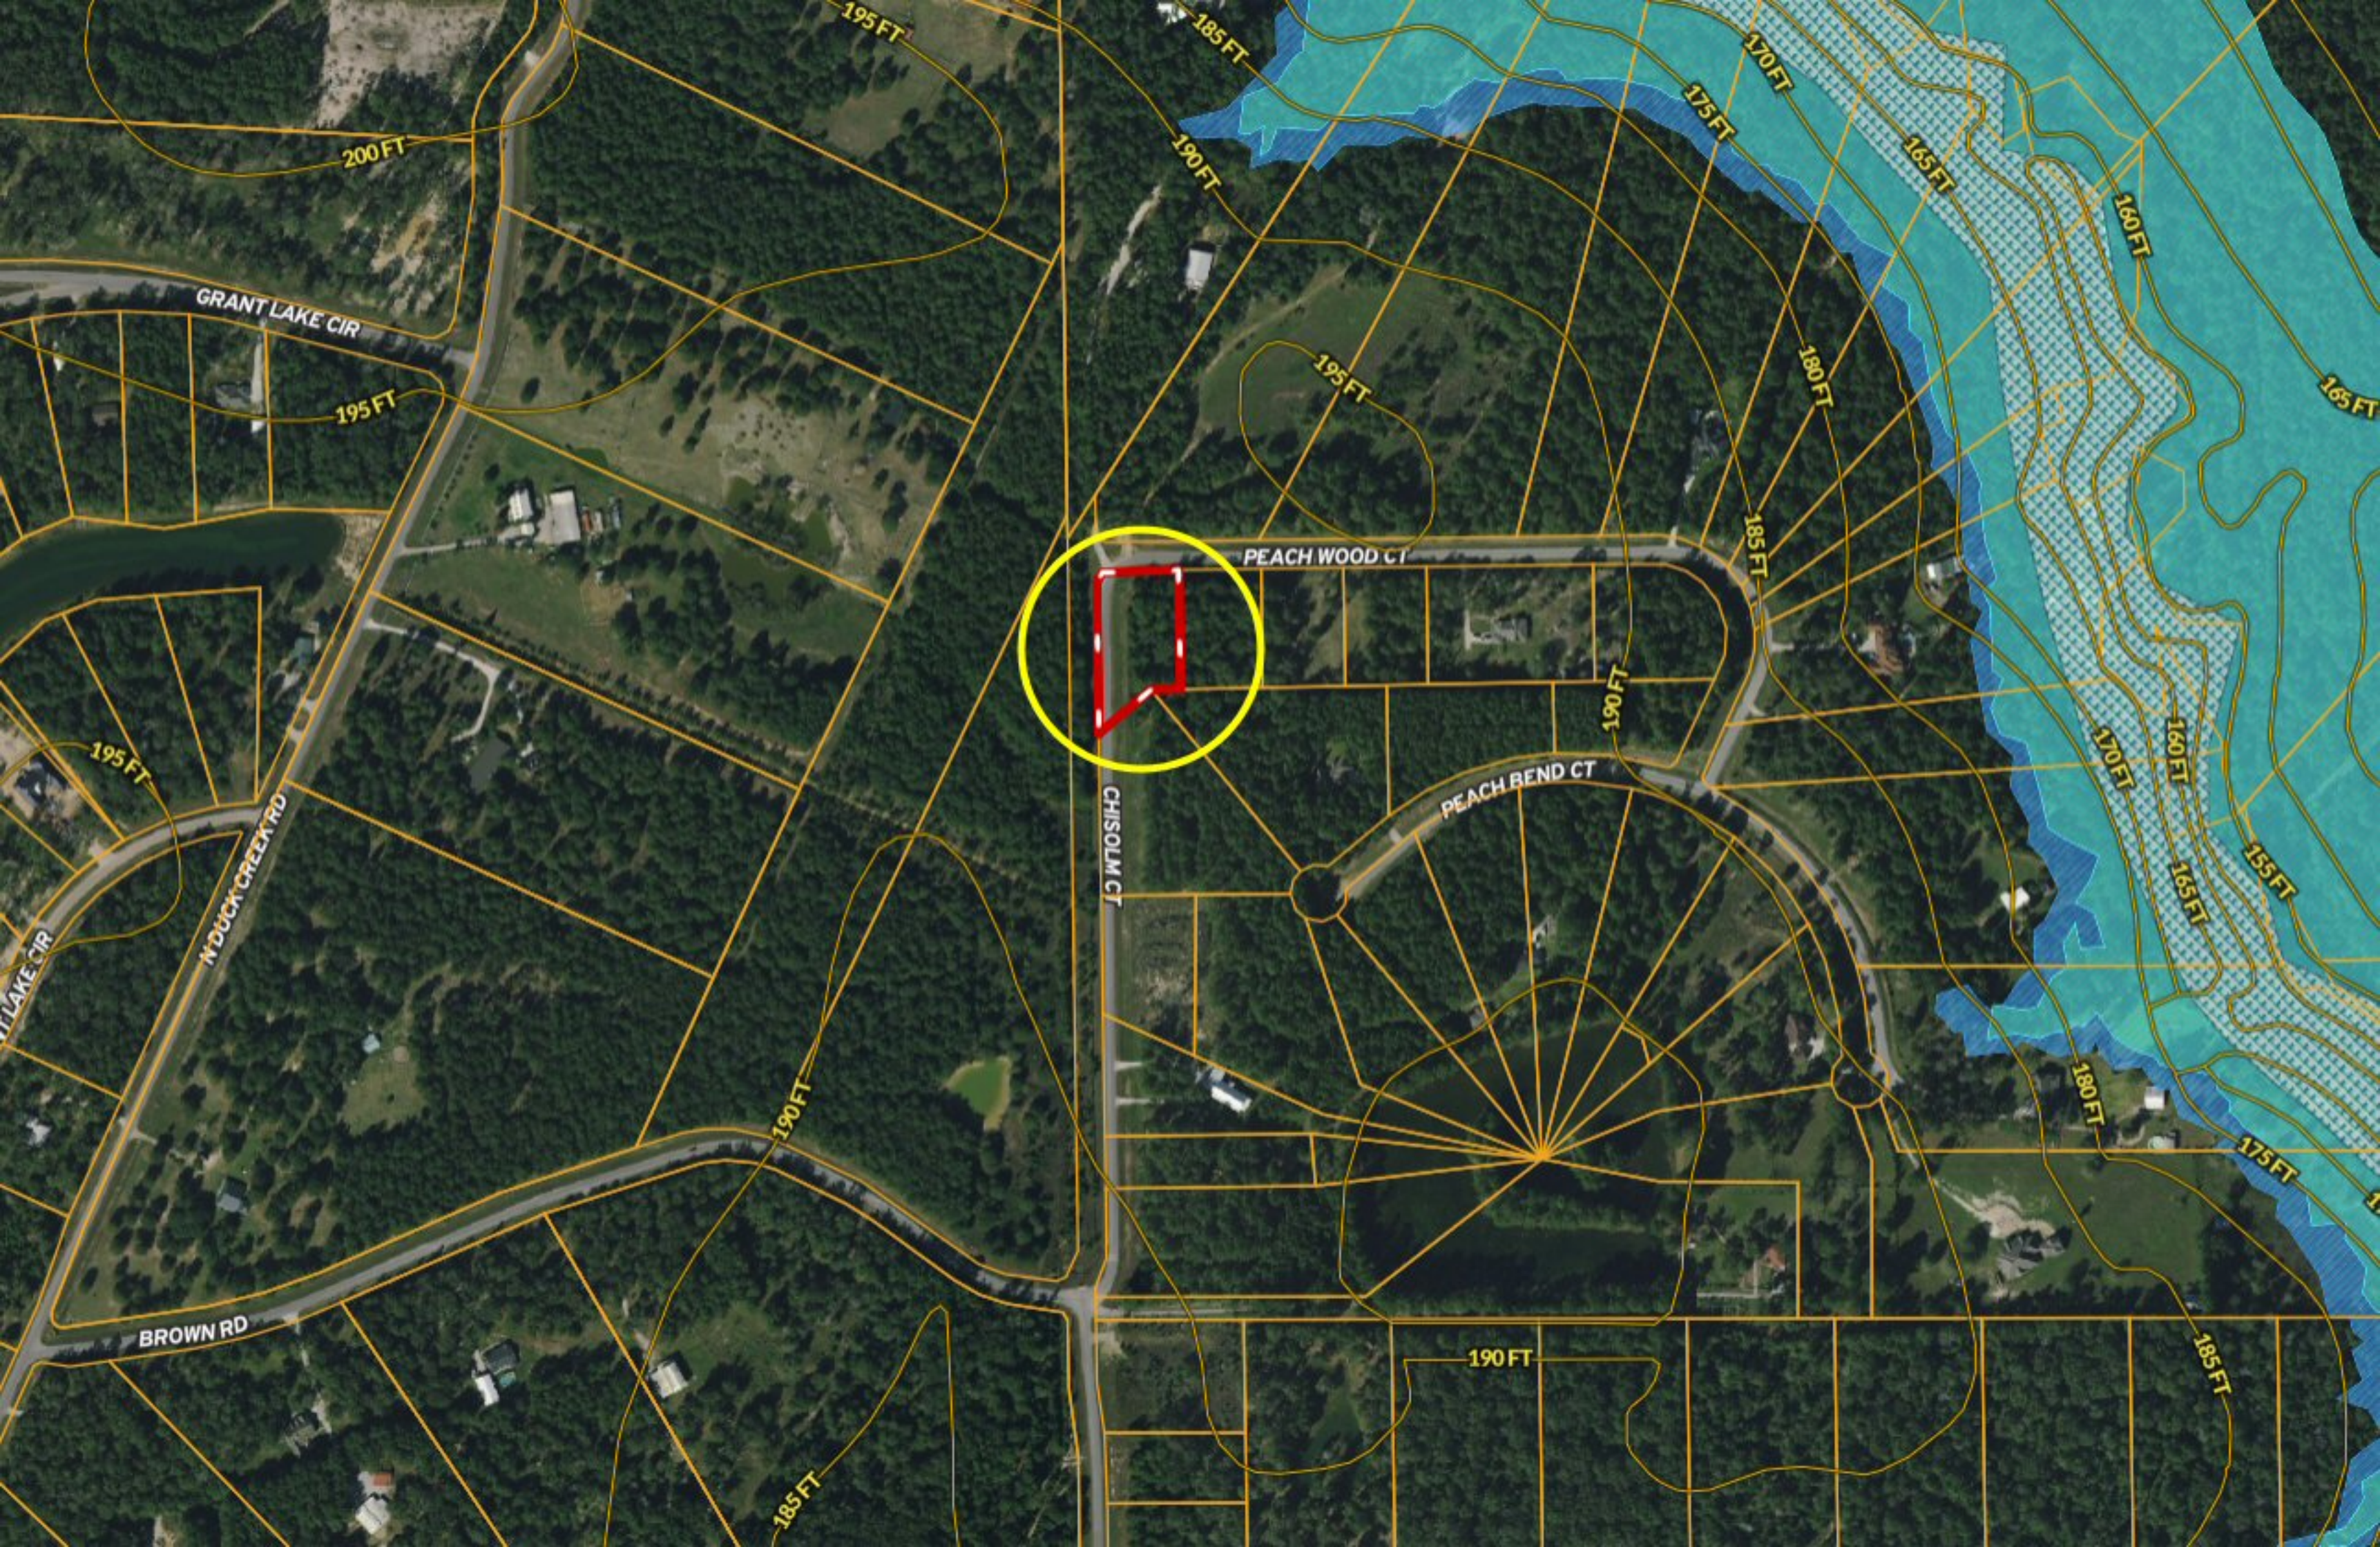

*** 1.1-ac CORNER *** 21202 Peach Wood [Lot 7]

PEACH WOOD CT

PEACH WOOD CT

CHISOLM CT

185 FT

190 FT

PEACH BEND CT

PEACH BEND CT

190 FT

190 FT

CHISOLM CT

190 FT