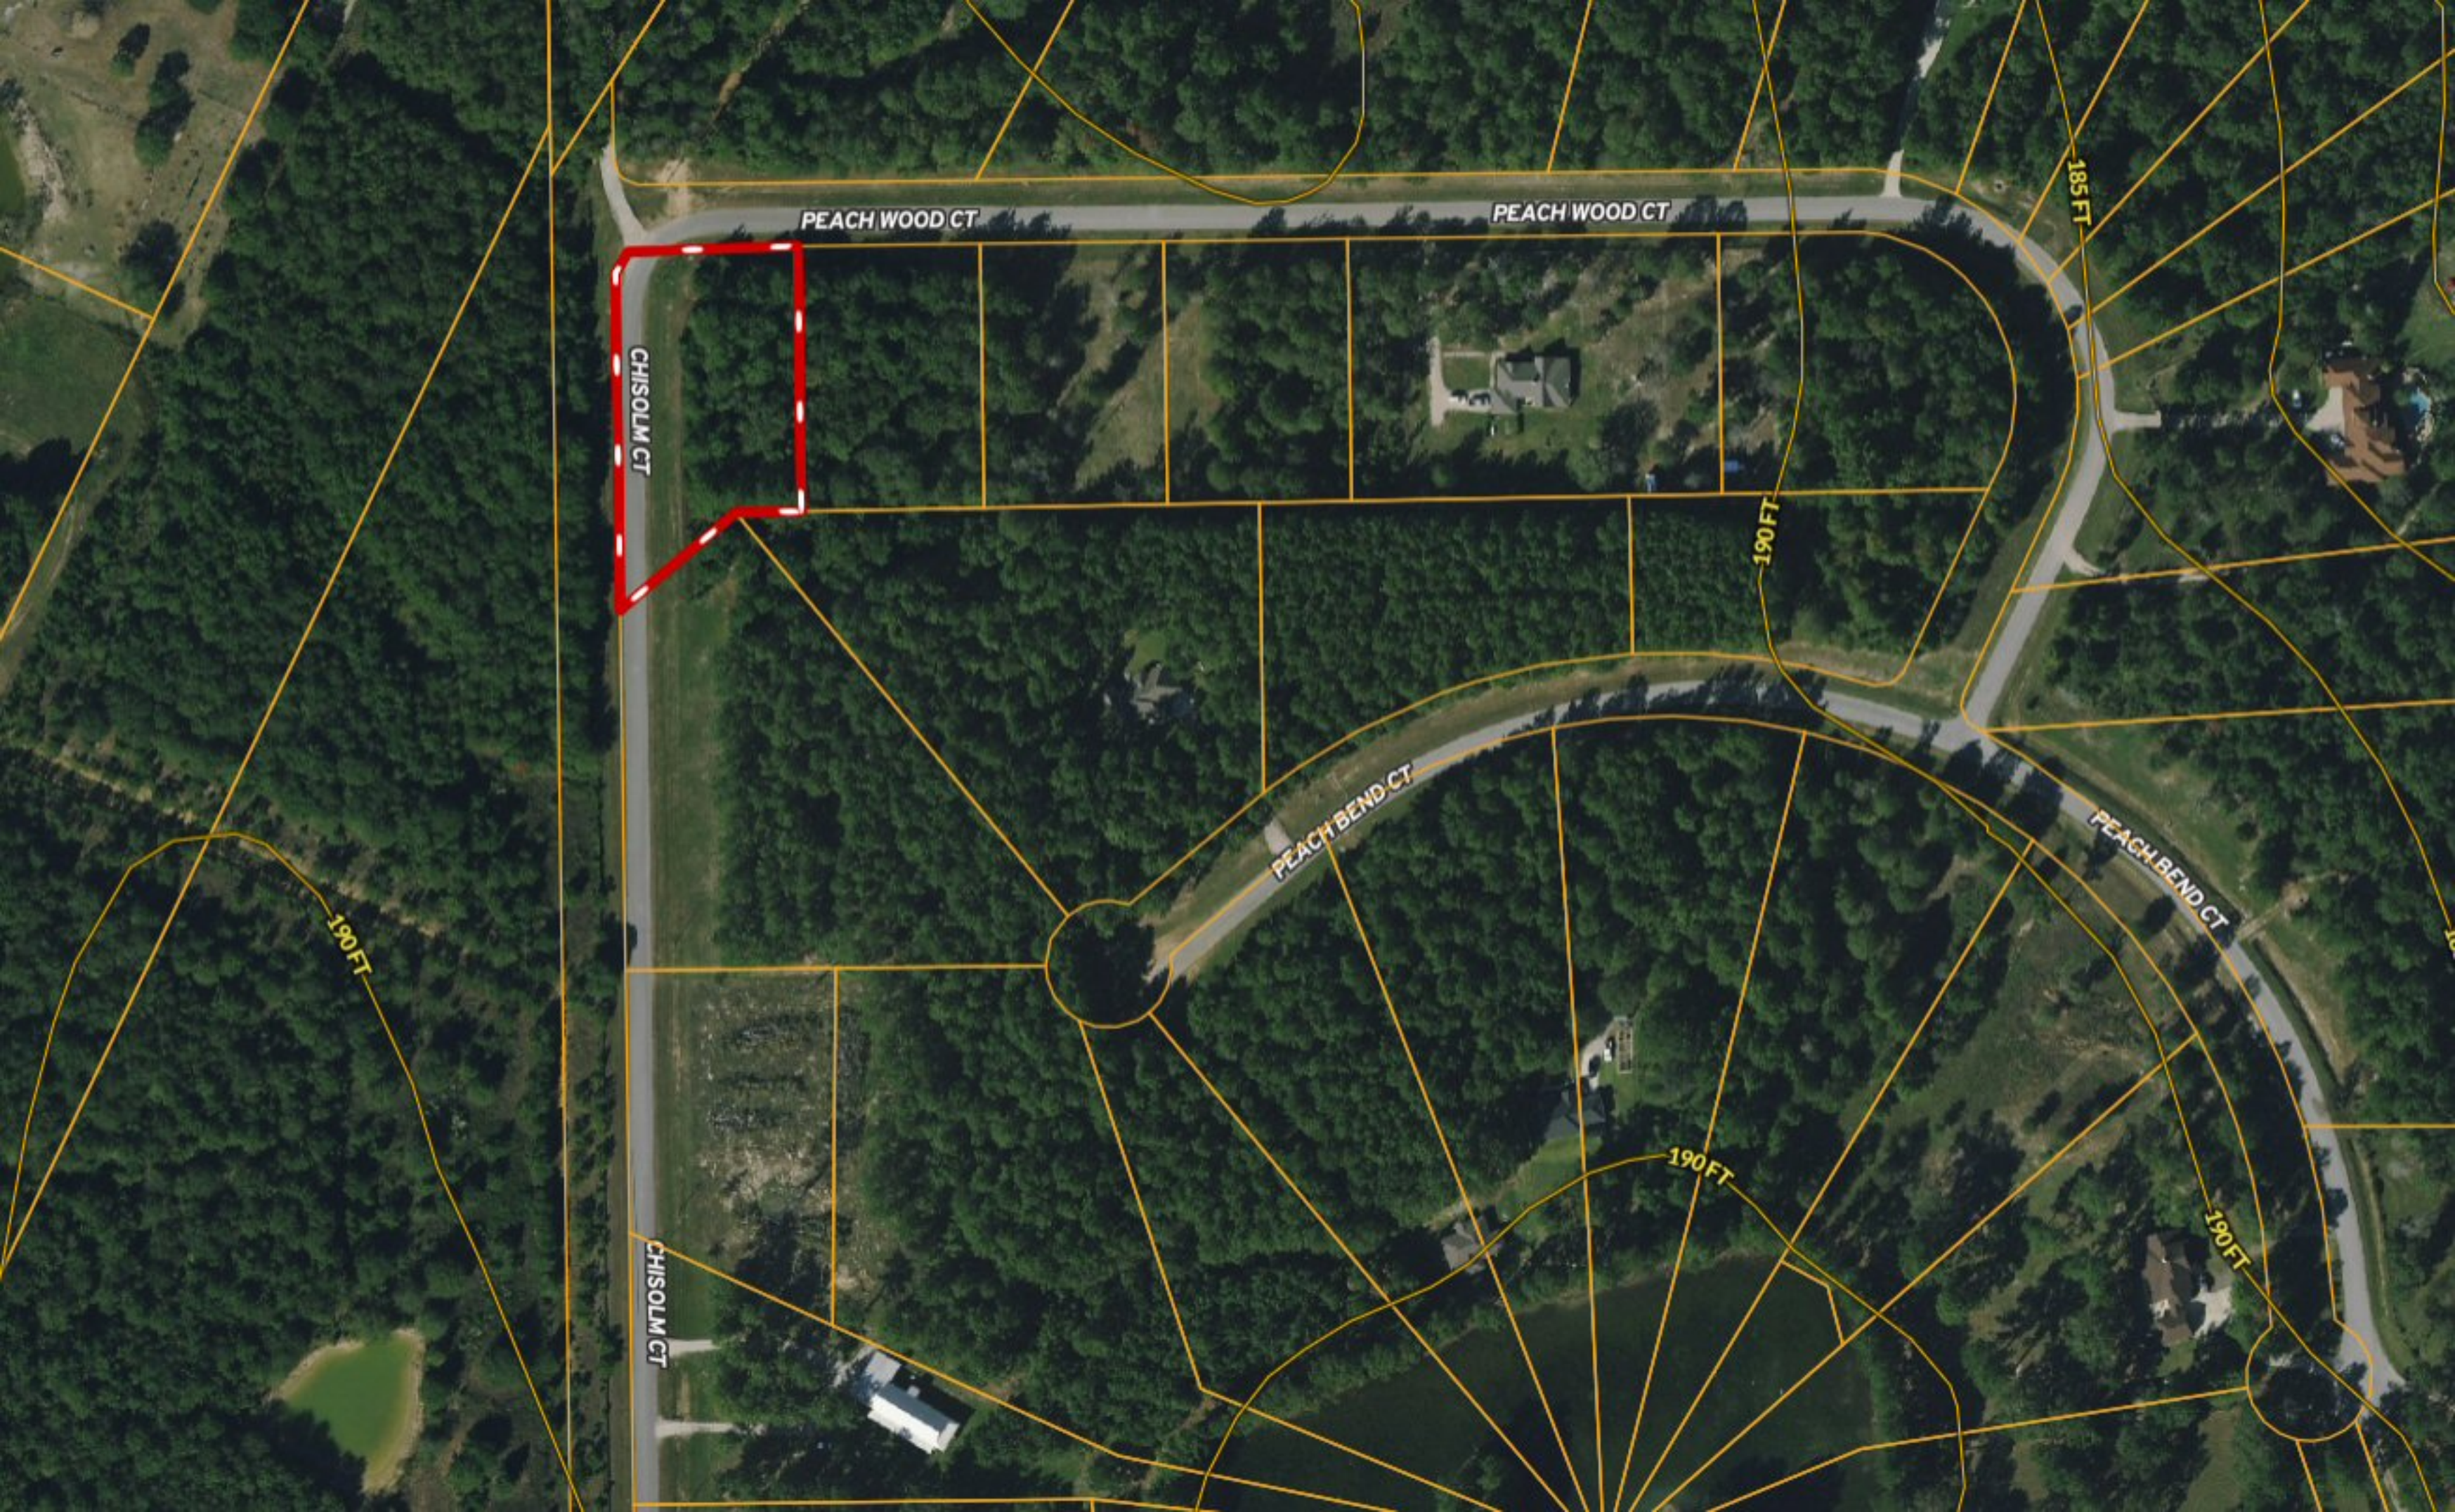

*** 1.1-ac CORNER *** 21202 Peach Wood [Lot 7]

PEACH WOOD CT

PEACH WOOD CT

CHISOLM CT

185 FT

190 FT

PEACH BEND CT

PEACH BEND CT

190 FT

190 FT

CHISOLM CT

190 FT