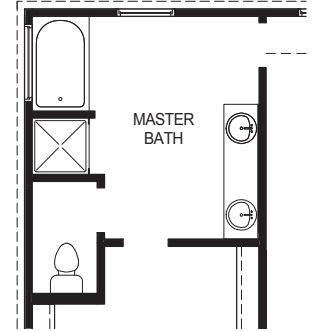

FIRST FLOOR PLAN

OPTIONAL 60" X 36" TUB &  
 36" X 36" SHOWER

OPTIONAL BEDROOM 5