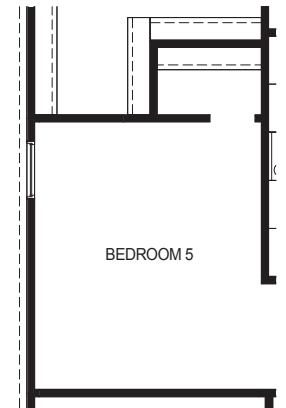

FIRST FLOOR PLAN

OPTIONAL 60" X 36" TUB &  
 36" X 36" SHOWER

OPTIONAL BEDROOM 5