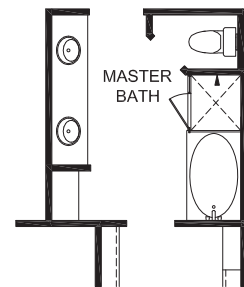

FIRST FLOOR PLAN

OPTIONAL BEDROOM 4

OPTIONAL 36 X 60 TUB/
 36 X 36 SHOWER AT MASTER BATH