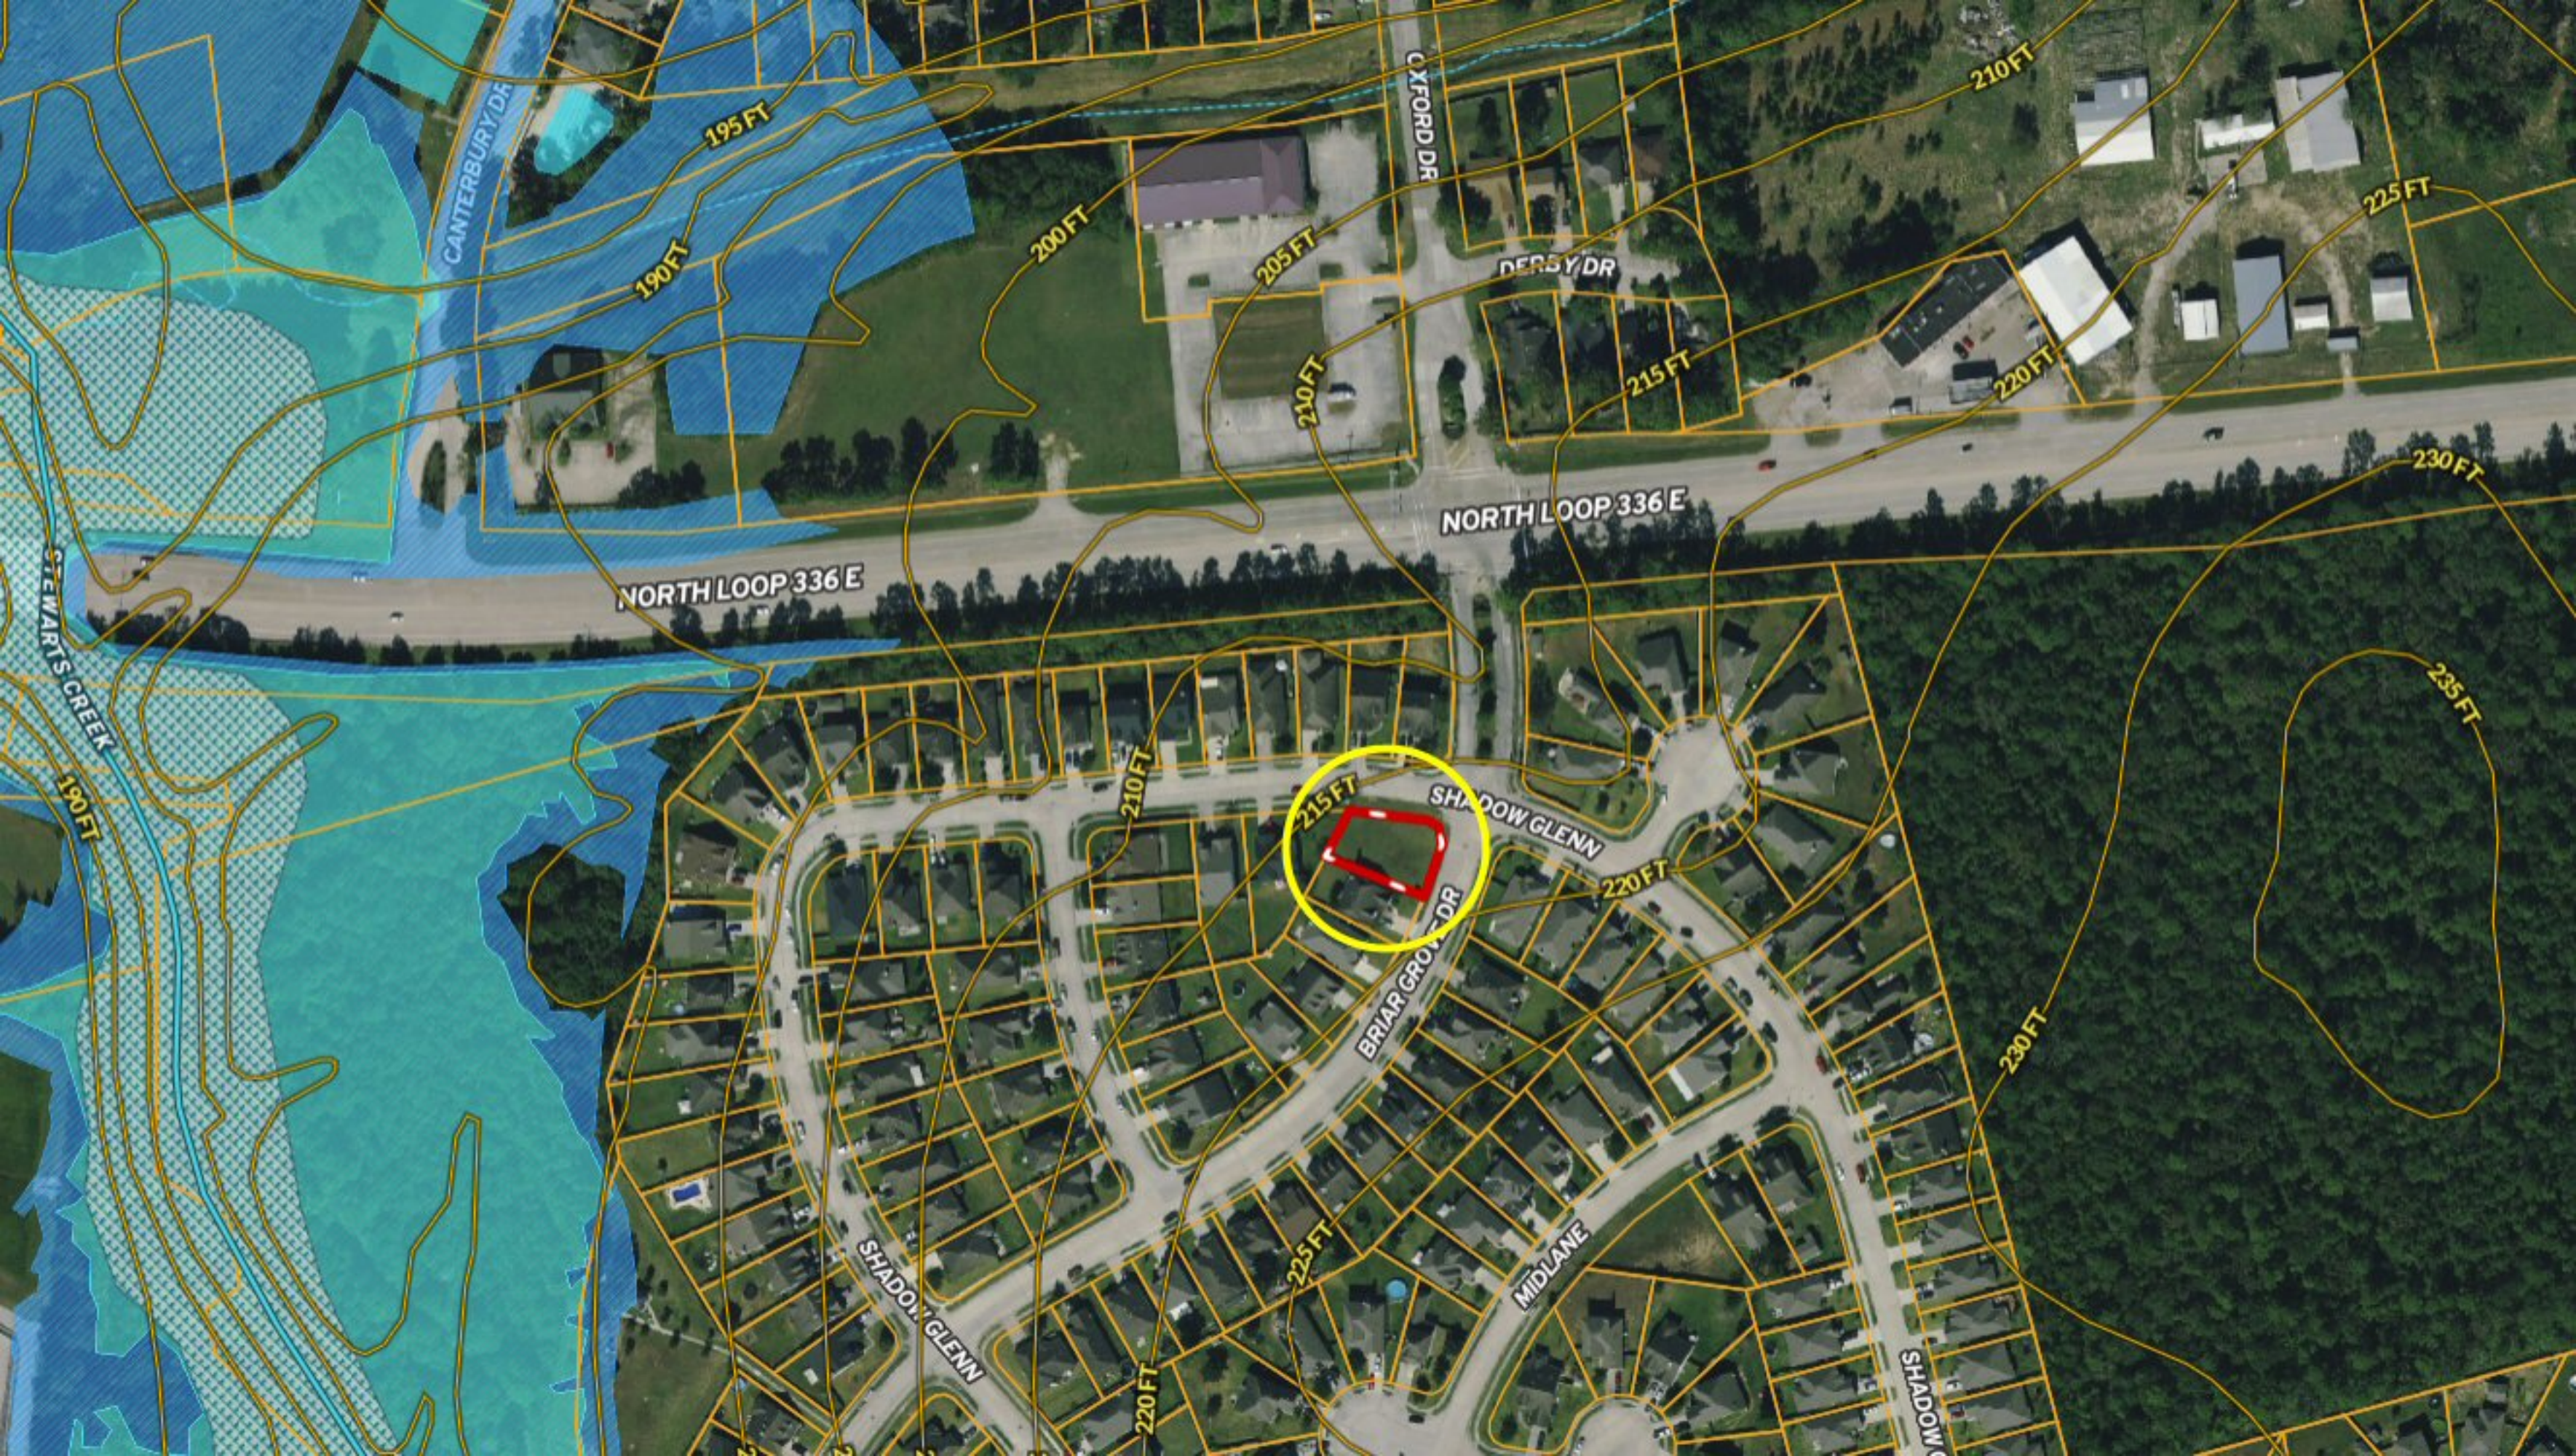

2075 Briar Grove Dr ~ Conroe TX

CANTERBURY DR

195 FT

190 FT

200 FT

205 FT

OXFORD DR

DERBY DR

210 FT

225 FT

215 FT

220 FT

NORTH LOOP 336 E

230 FT

NORTH LOOP 336 E

STEWART'S CREEK

190 FT

210 FT

215 FT

SHADOW GLENN

220 FT

BRIAR GROVE DR

230 FT

235 FT

225 FT

BRIAR GROVE DR

SHADOW GLENN

SHADOW GLENN

SHADOW GLENN

SHADOW GLENN

SHADOW GLENN

215 FT