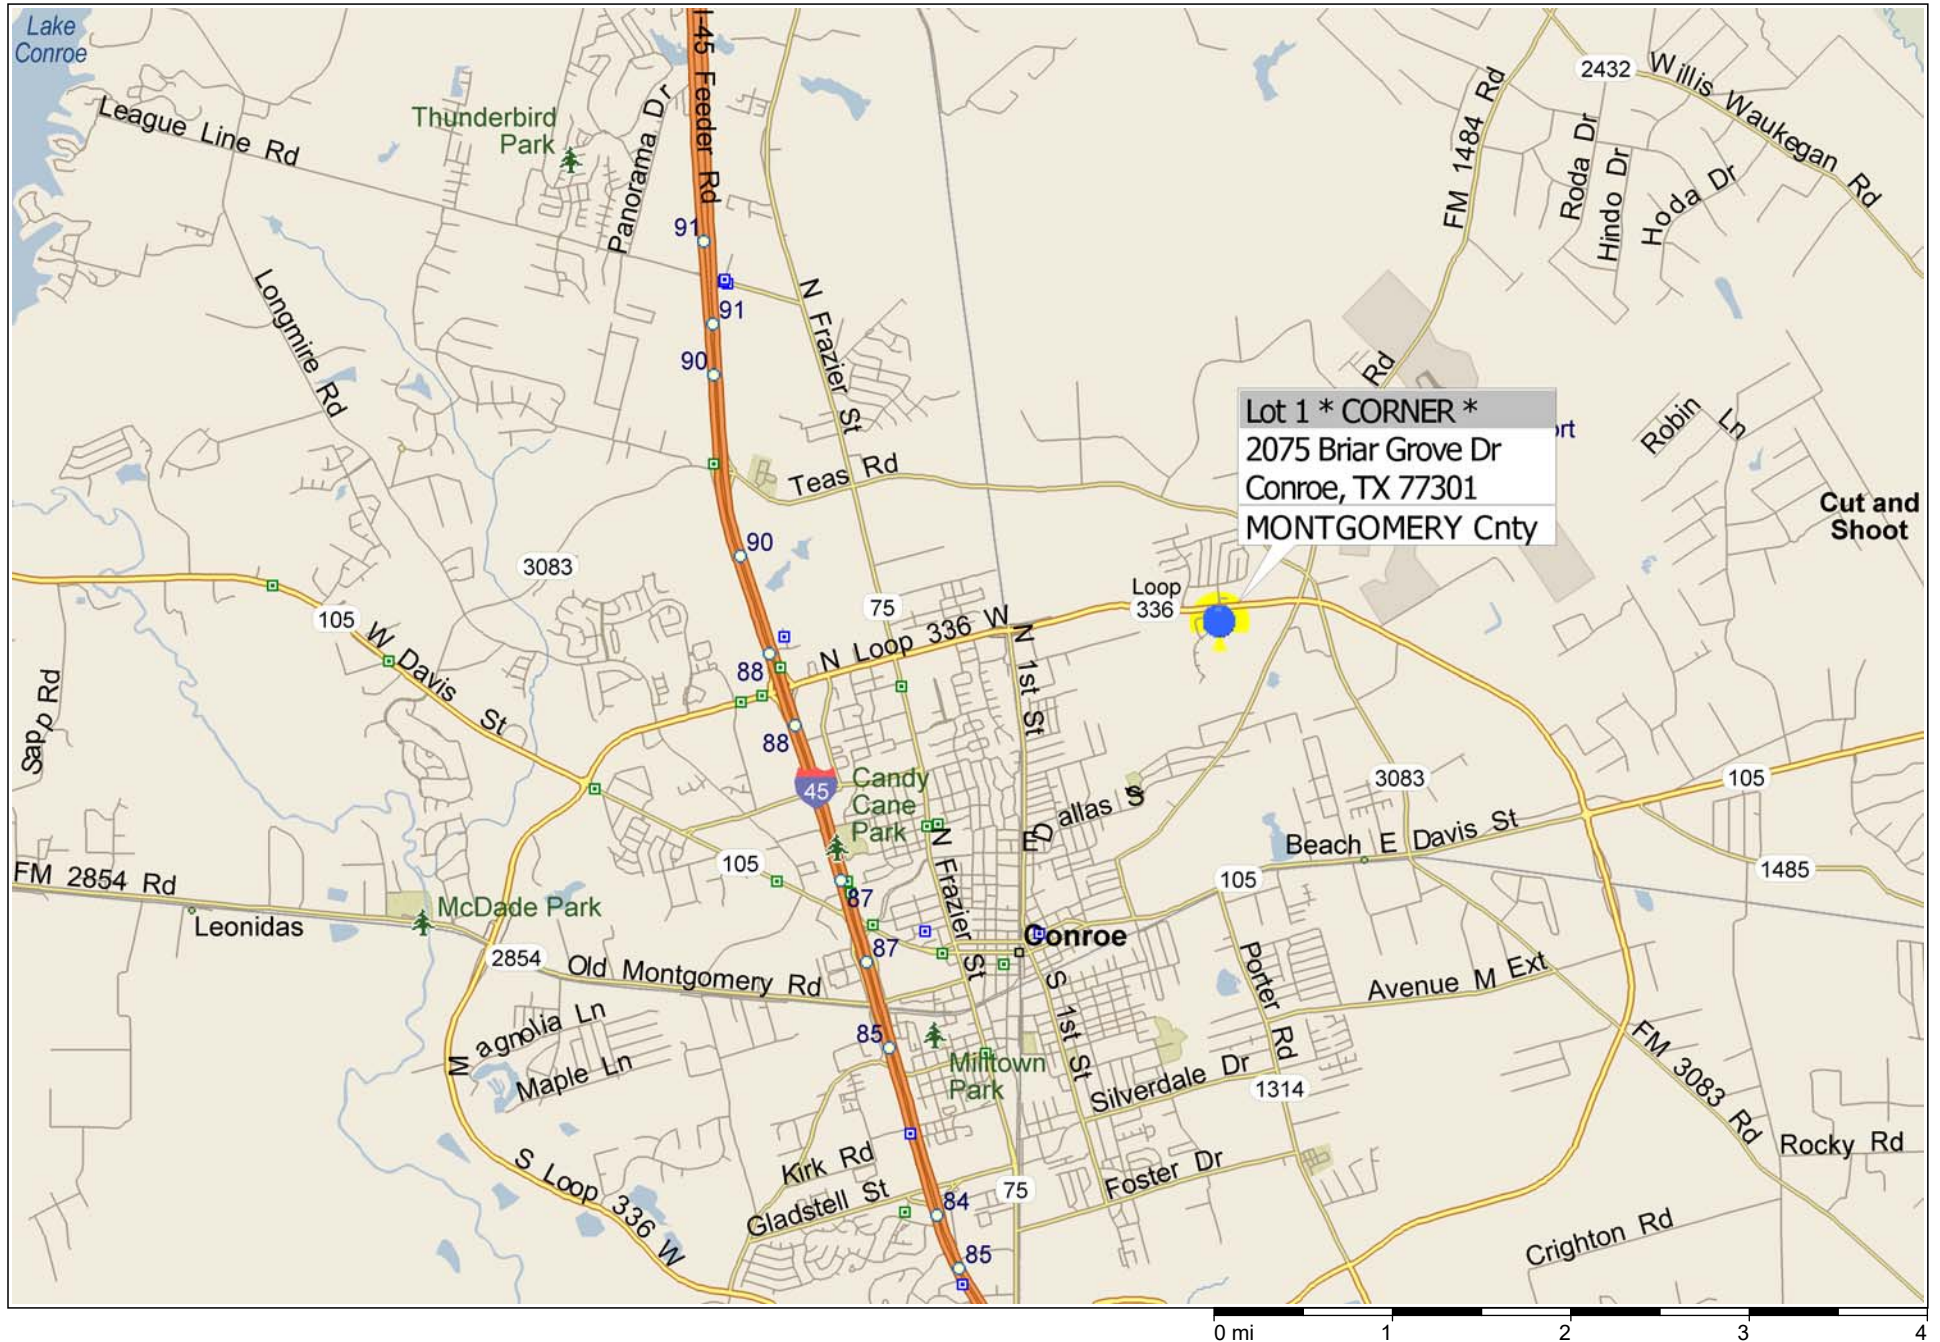

2075 Briar Grove Dr ~ Conroe TX

CANTERBURY DR

195 FT

190 FT

200 FT

205 FT

OXFORD DR

DERBY DR

210 FT

225 FT

215 FT

220 FT

NORTH LOOP 336 E

230 FT

NORTH LOOP 336 E

STEWART'S CREEK

190 FT

210 FT

215 FT

SHADOW GLENN

220 FT

BRIAR GROVE DR

230 FT

235 FT