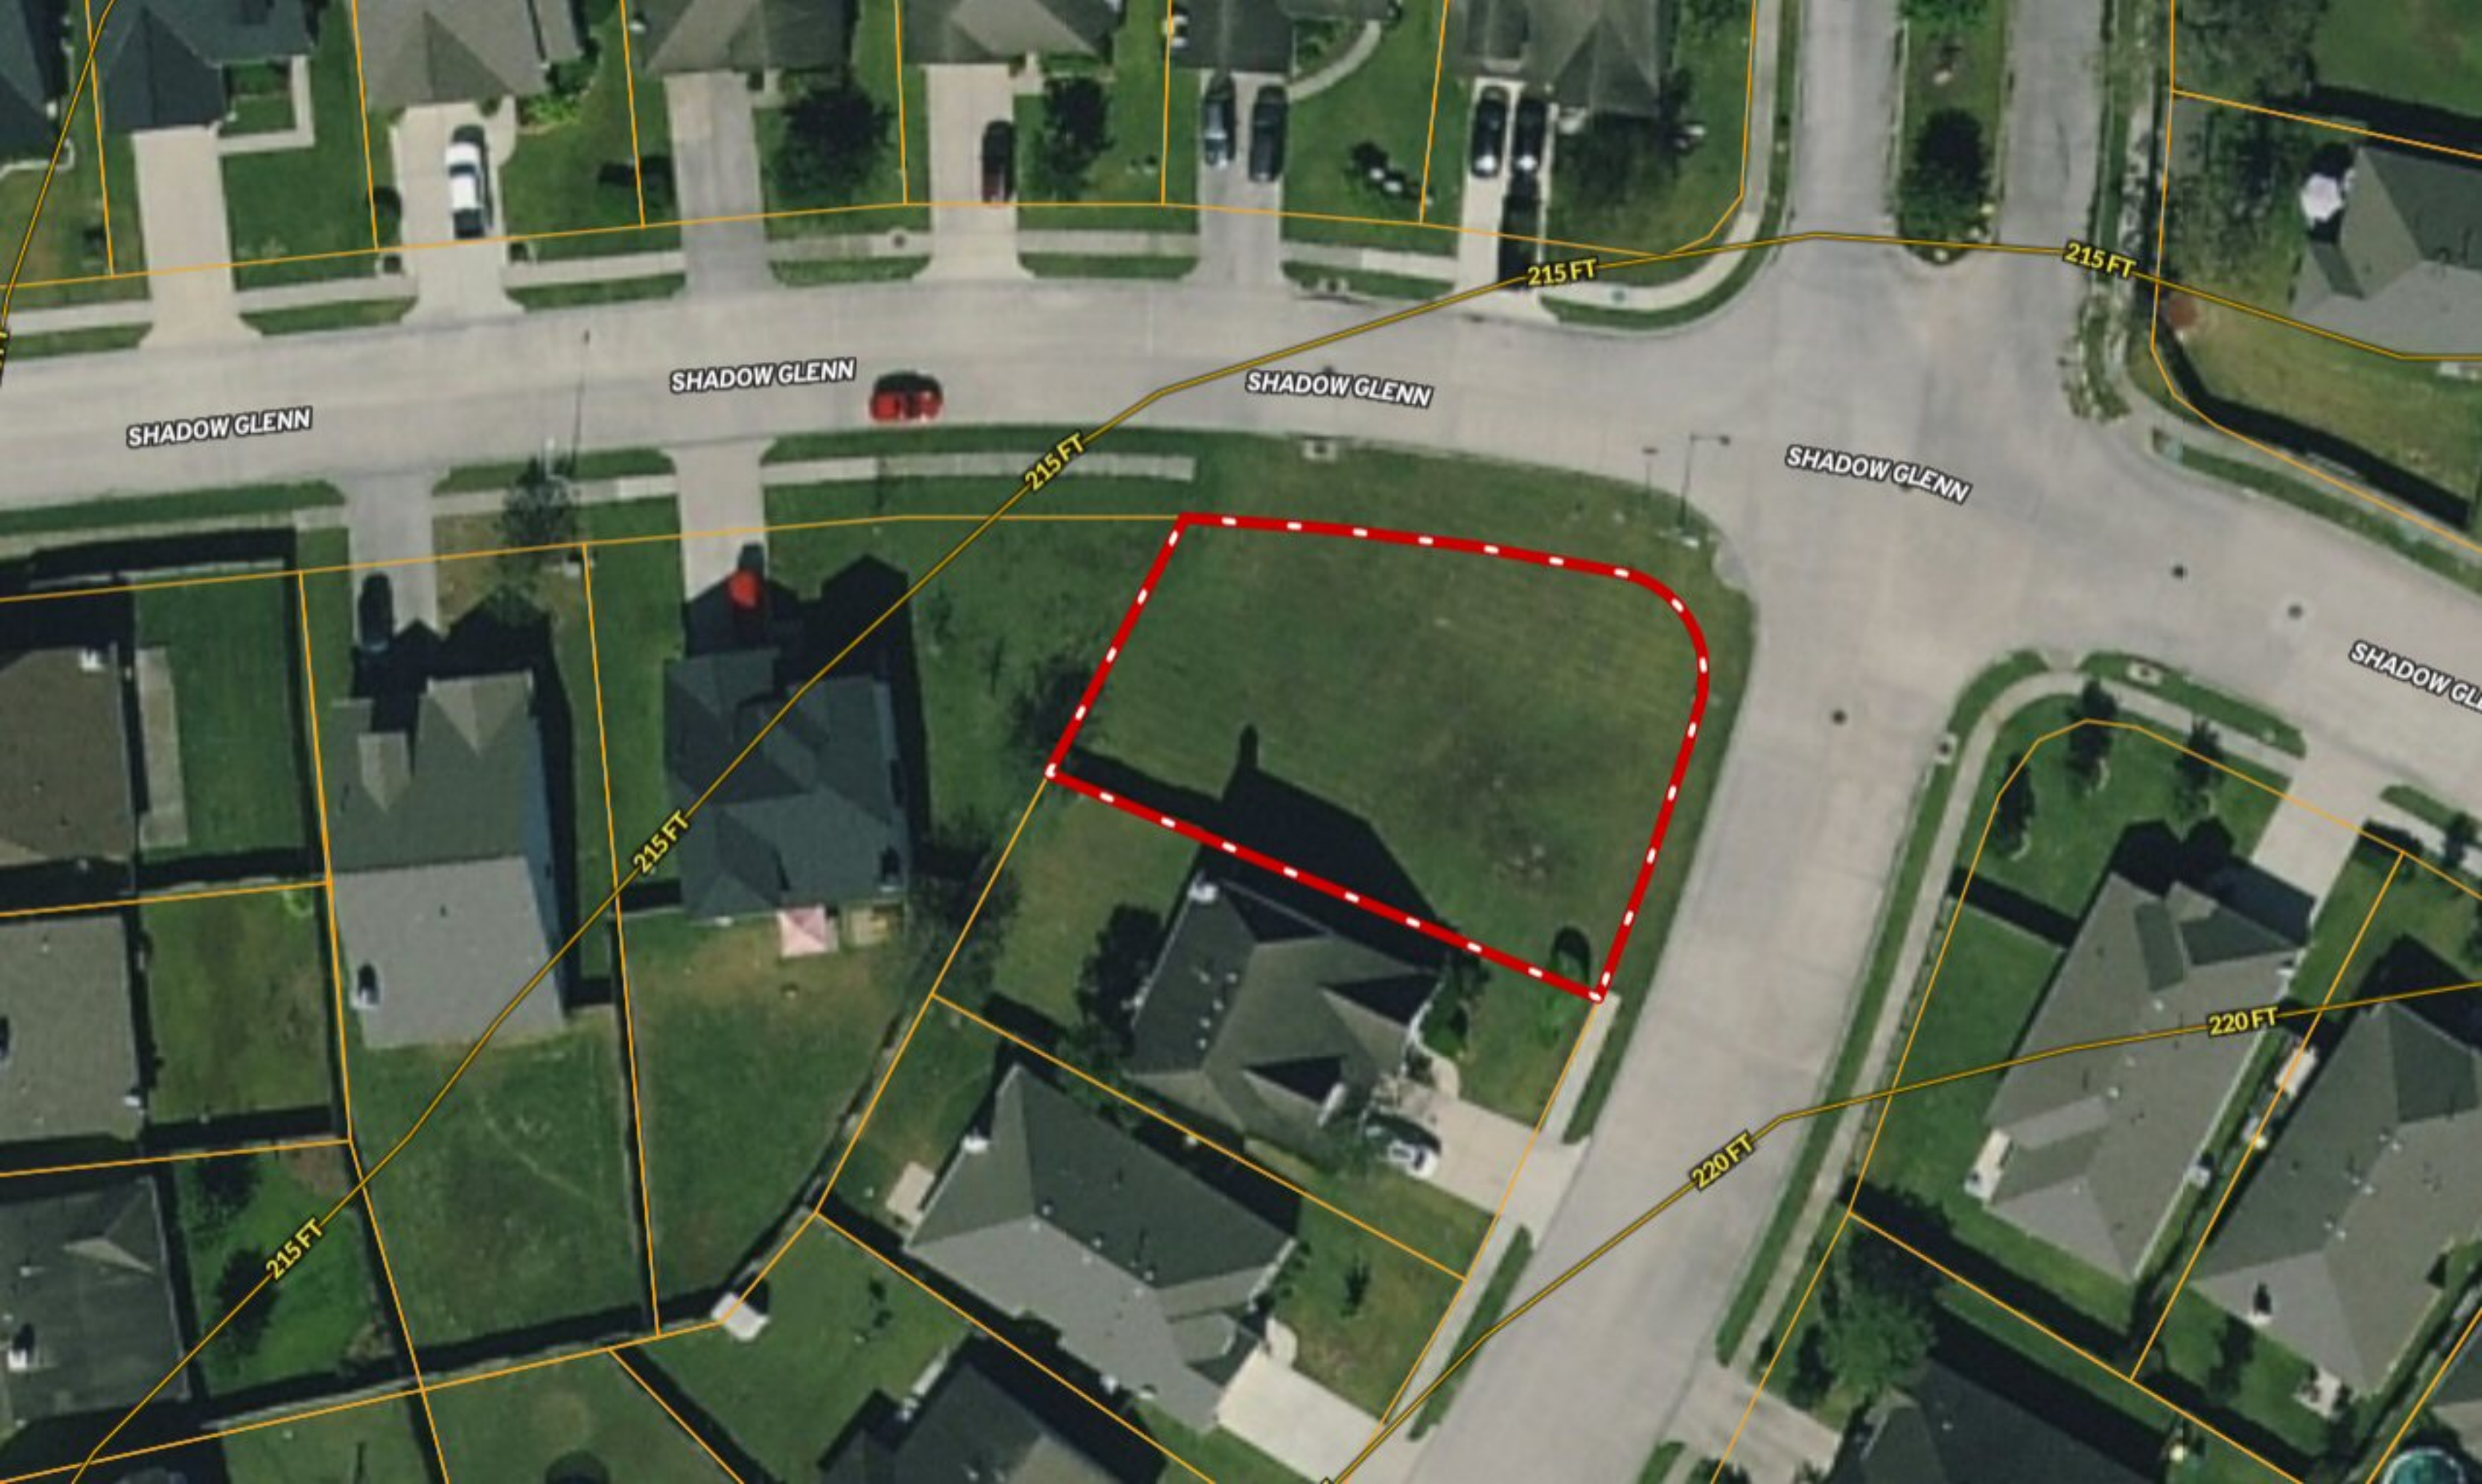

220 FT

SHADOW GLENN

WINDY GROVE

SHADOW GLENN

205 FT

210 FT

215 FT

220 FT

225 FT

BRIAR GROVE DR

SHADOW GLENN

SHADOW GLENN

SHADOW GLENN

SHADOW GLENN

SHADOW GLENN

215 FT