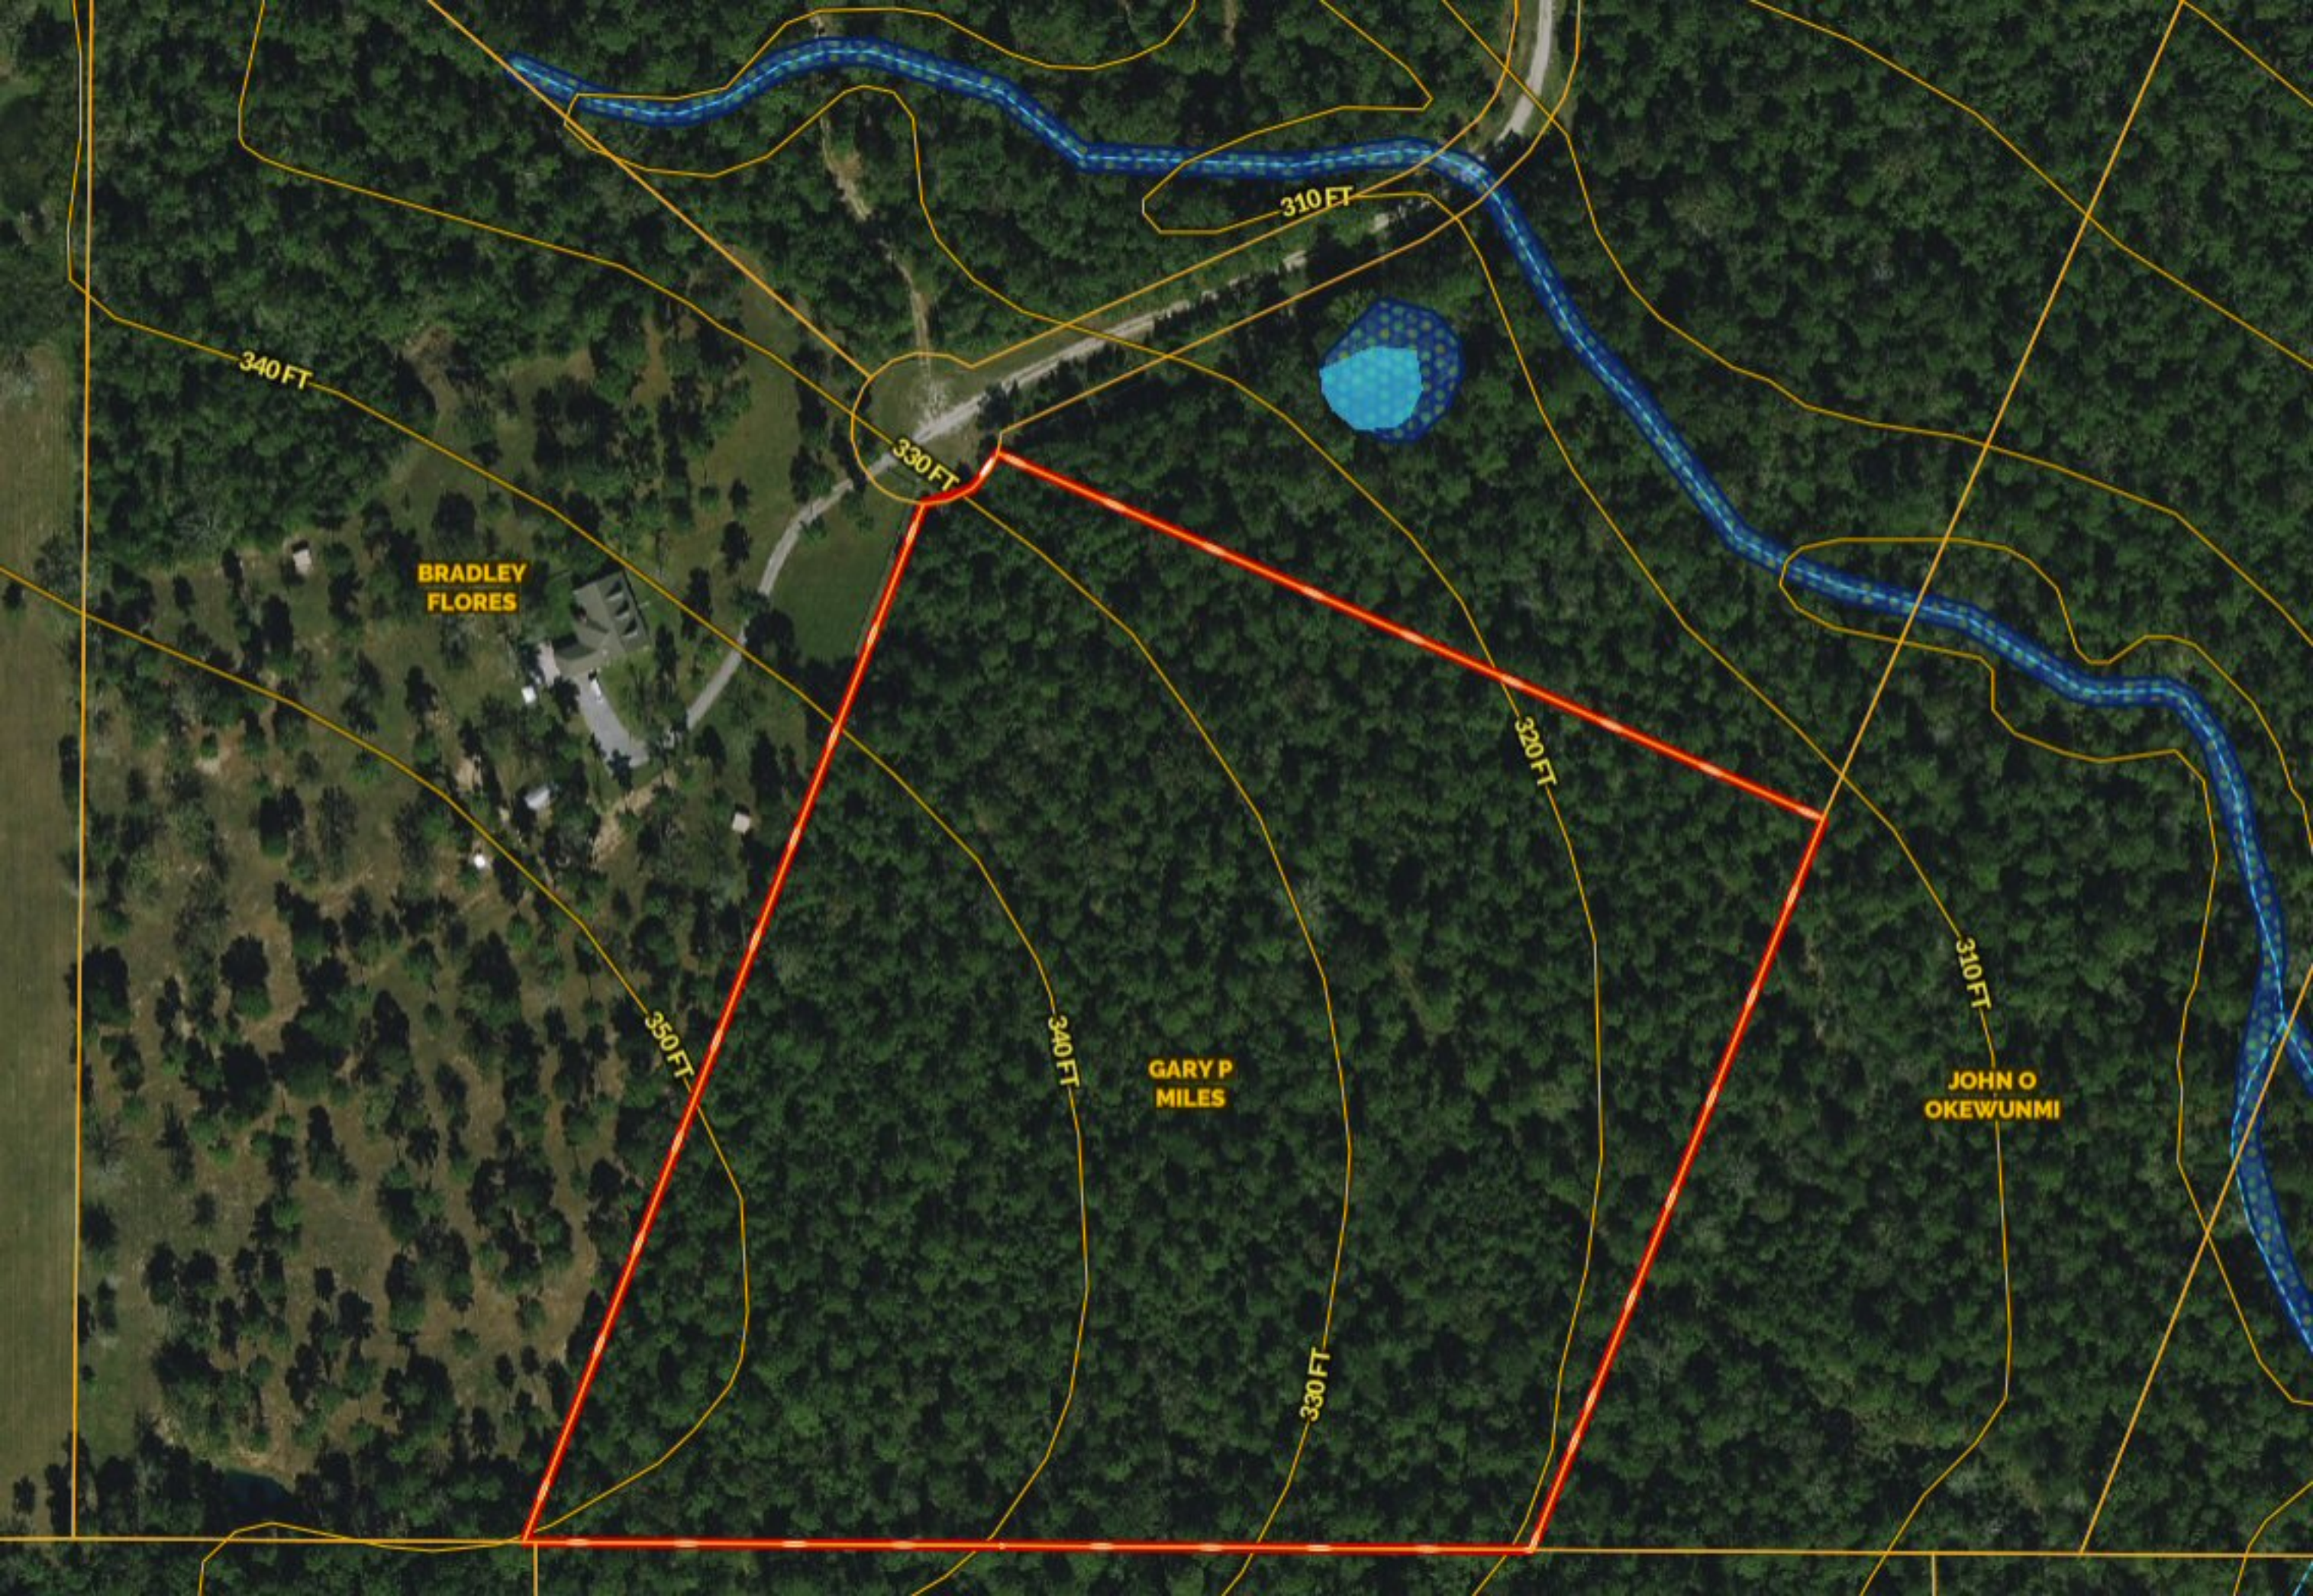

VILMA PENA

GR P

DA DAN

320 FT

300 FT

340 FT

320 FT

330 FT

300 FT

330 FT

340 FT

350 FT

340 FT

310 FT

330 FT

BRADLEY FLORES