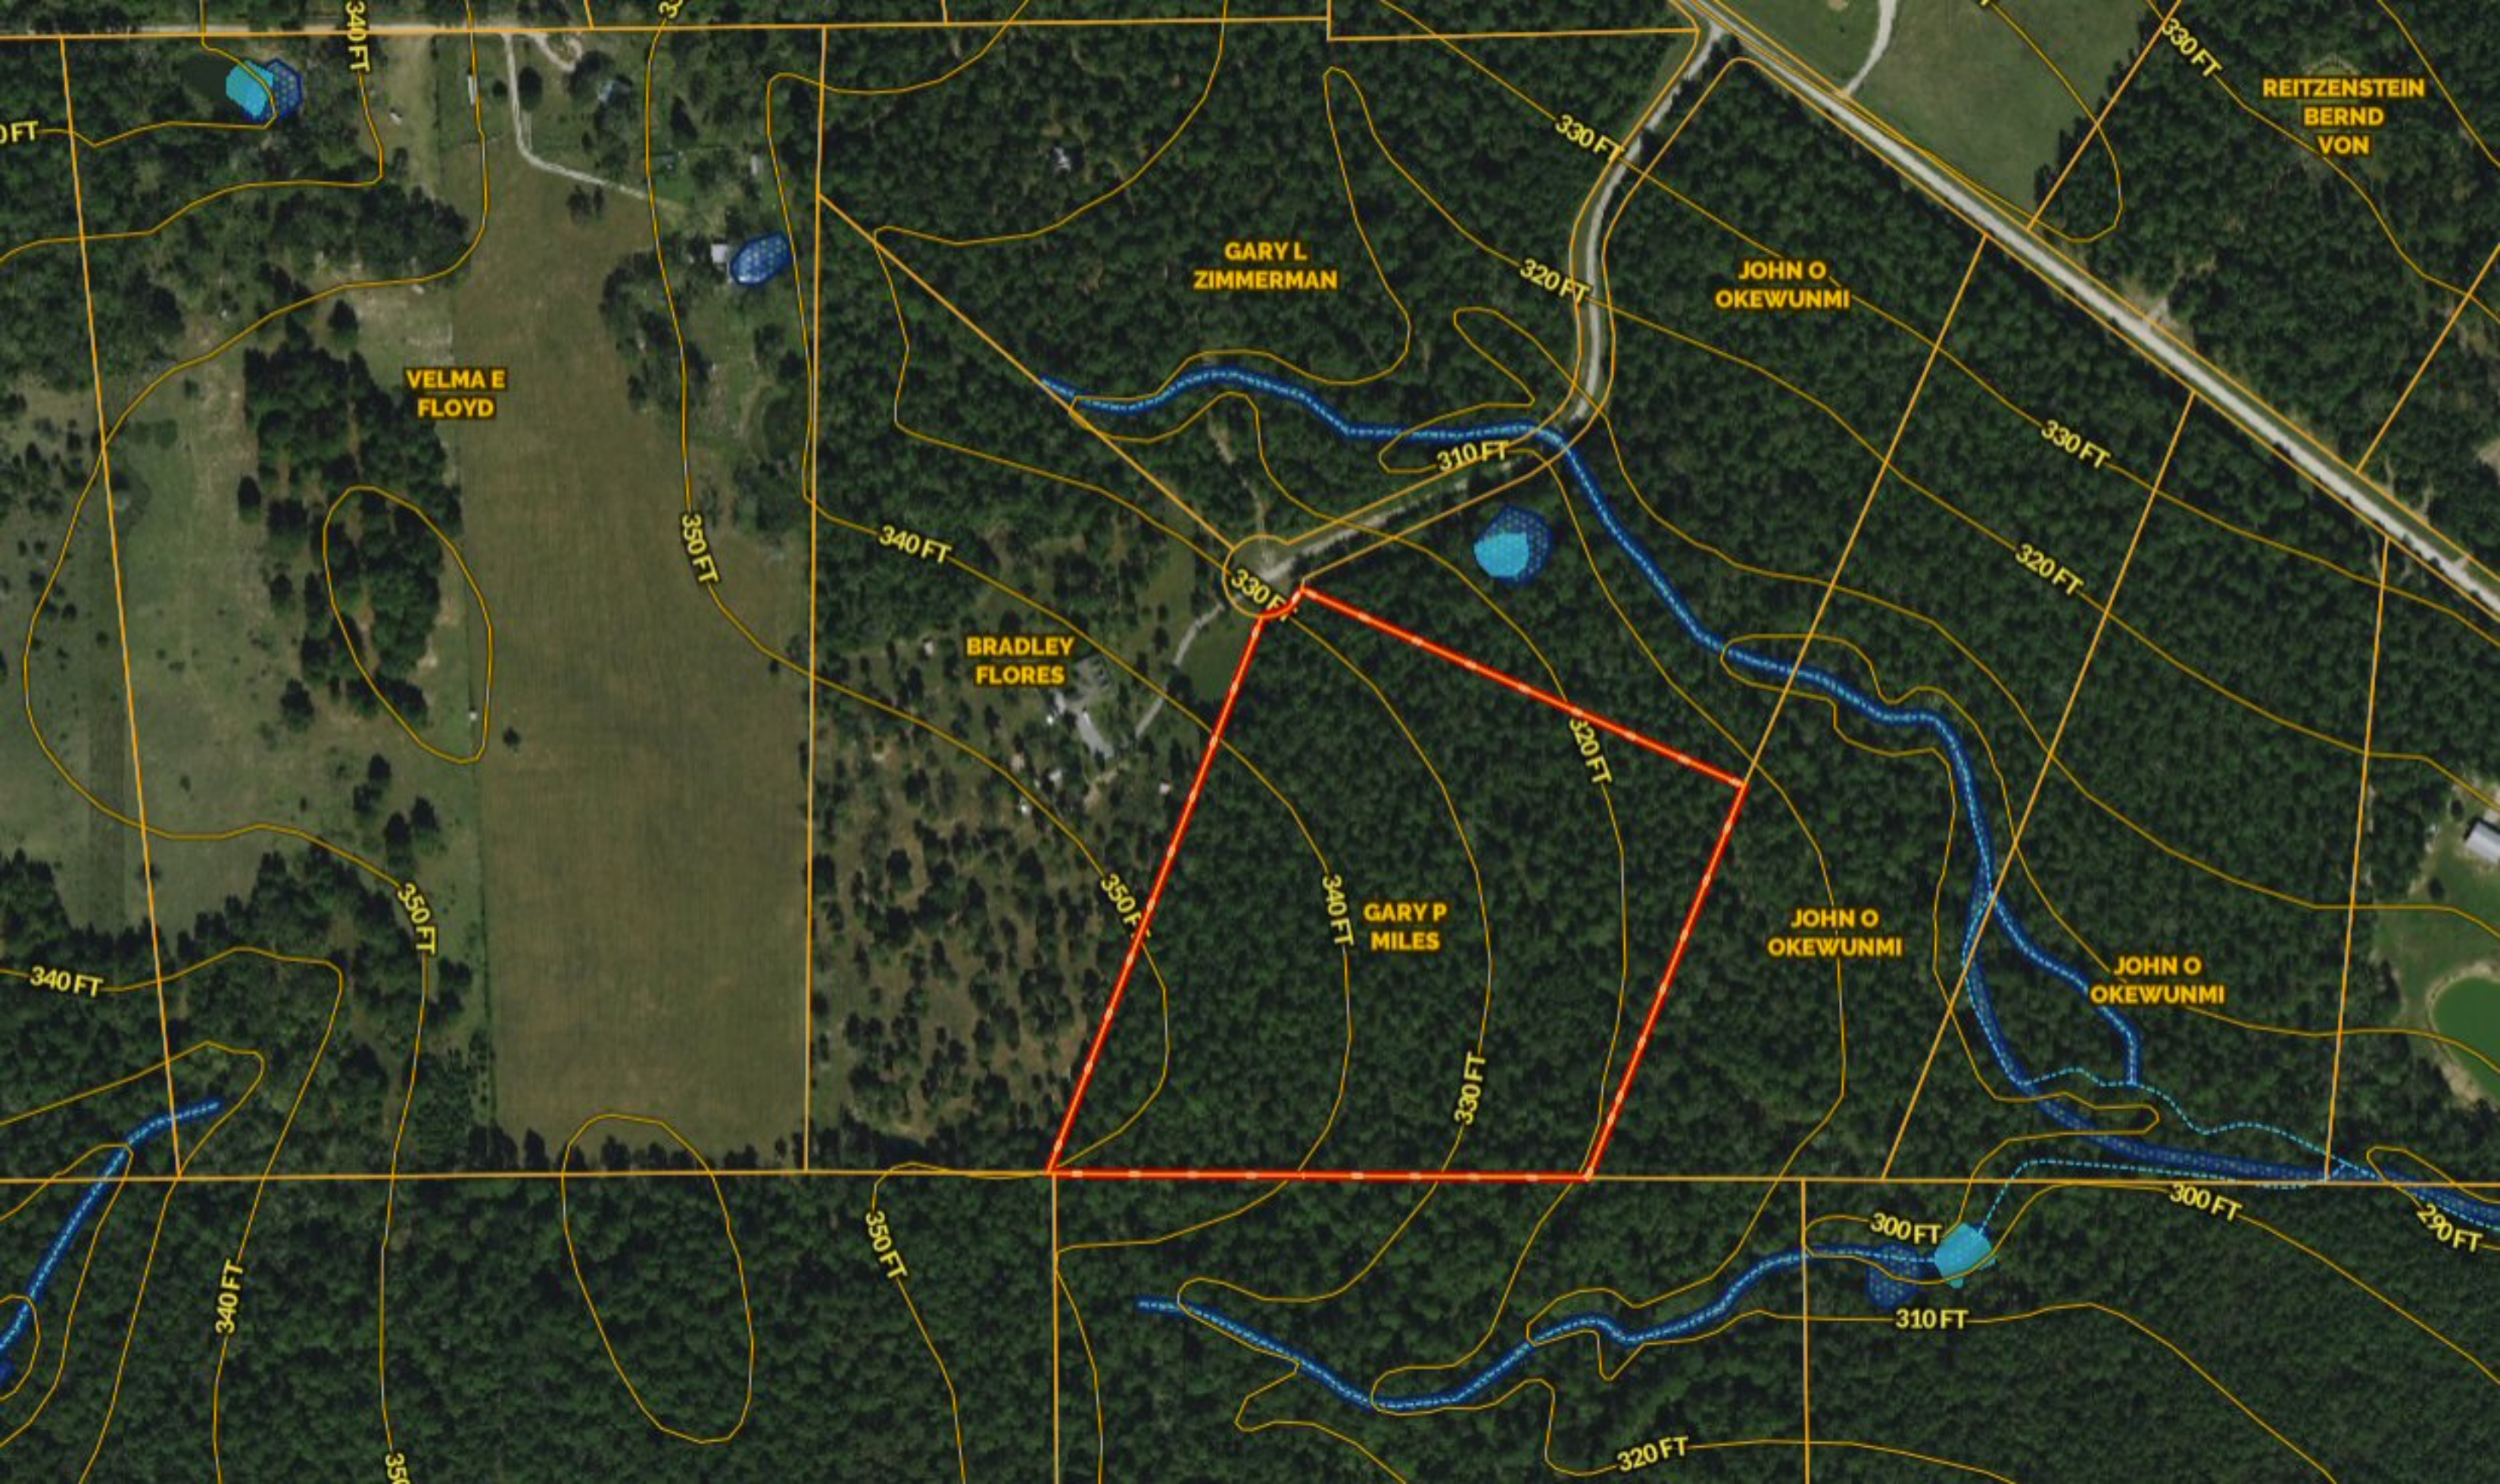

VILMA PENA

GR P

DA DAN

320 FT

300 FT

340 FT

320 FT

330 FT

300 FT

330 FT

340 FT

350 FT

340 FT

310 FT

330 FT

BRADLEY FLORES