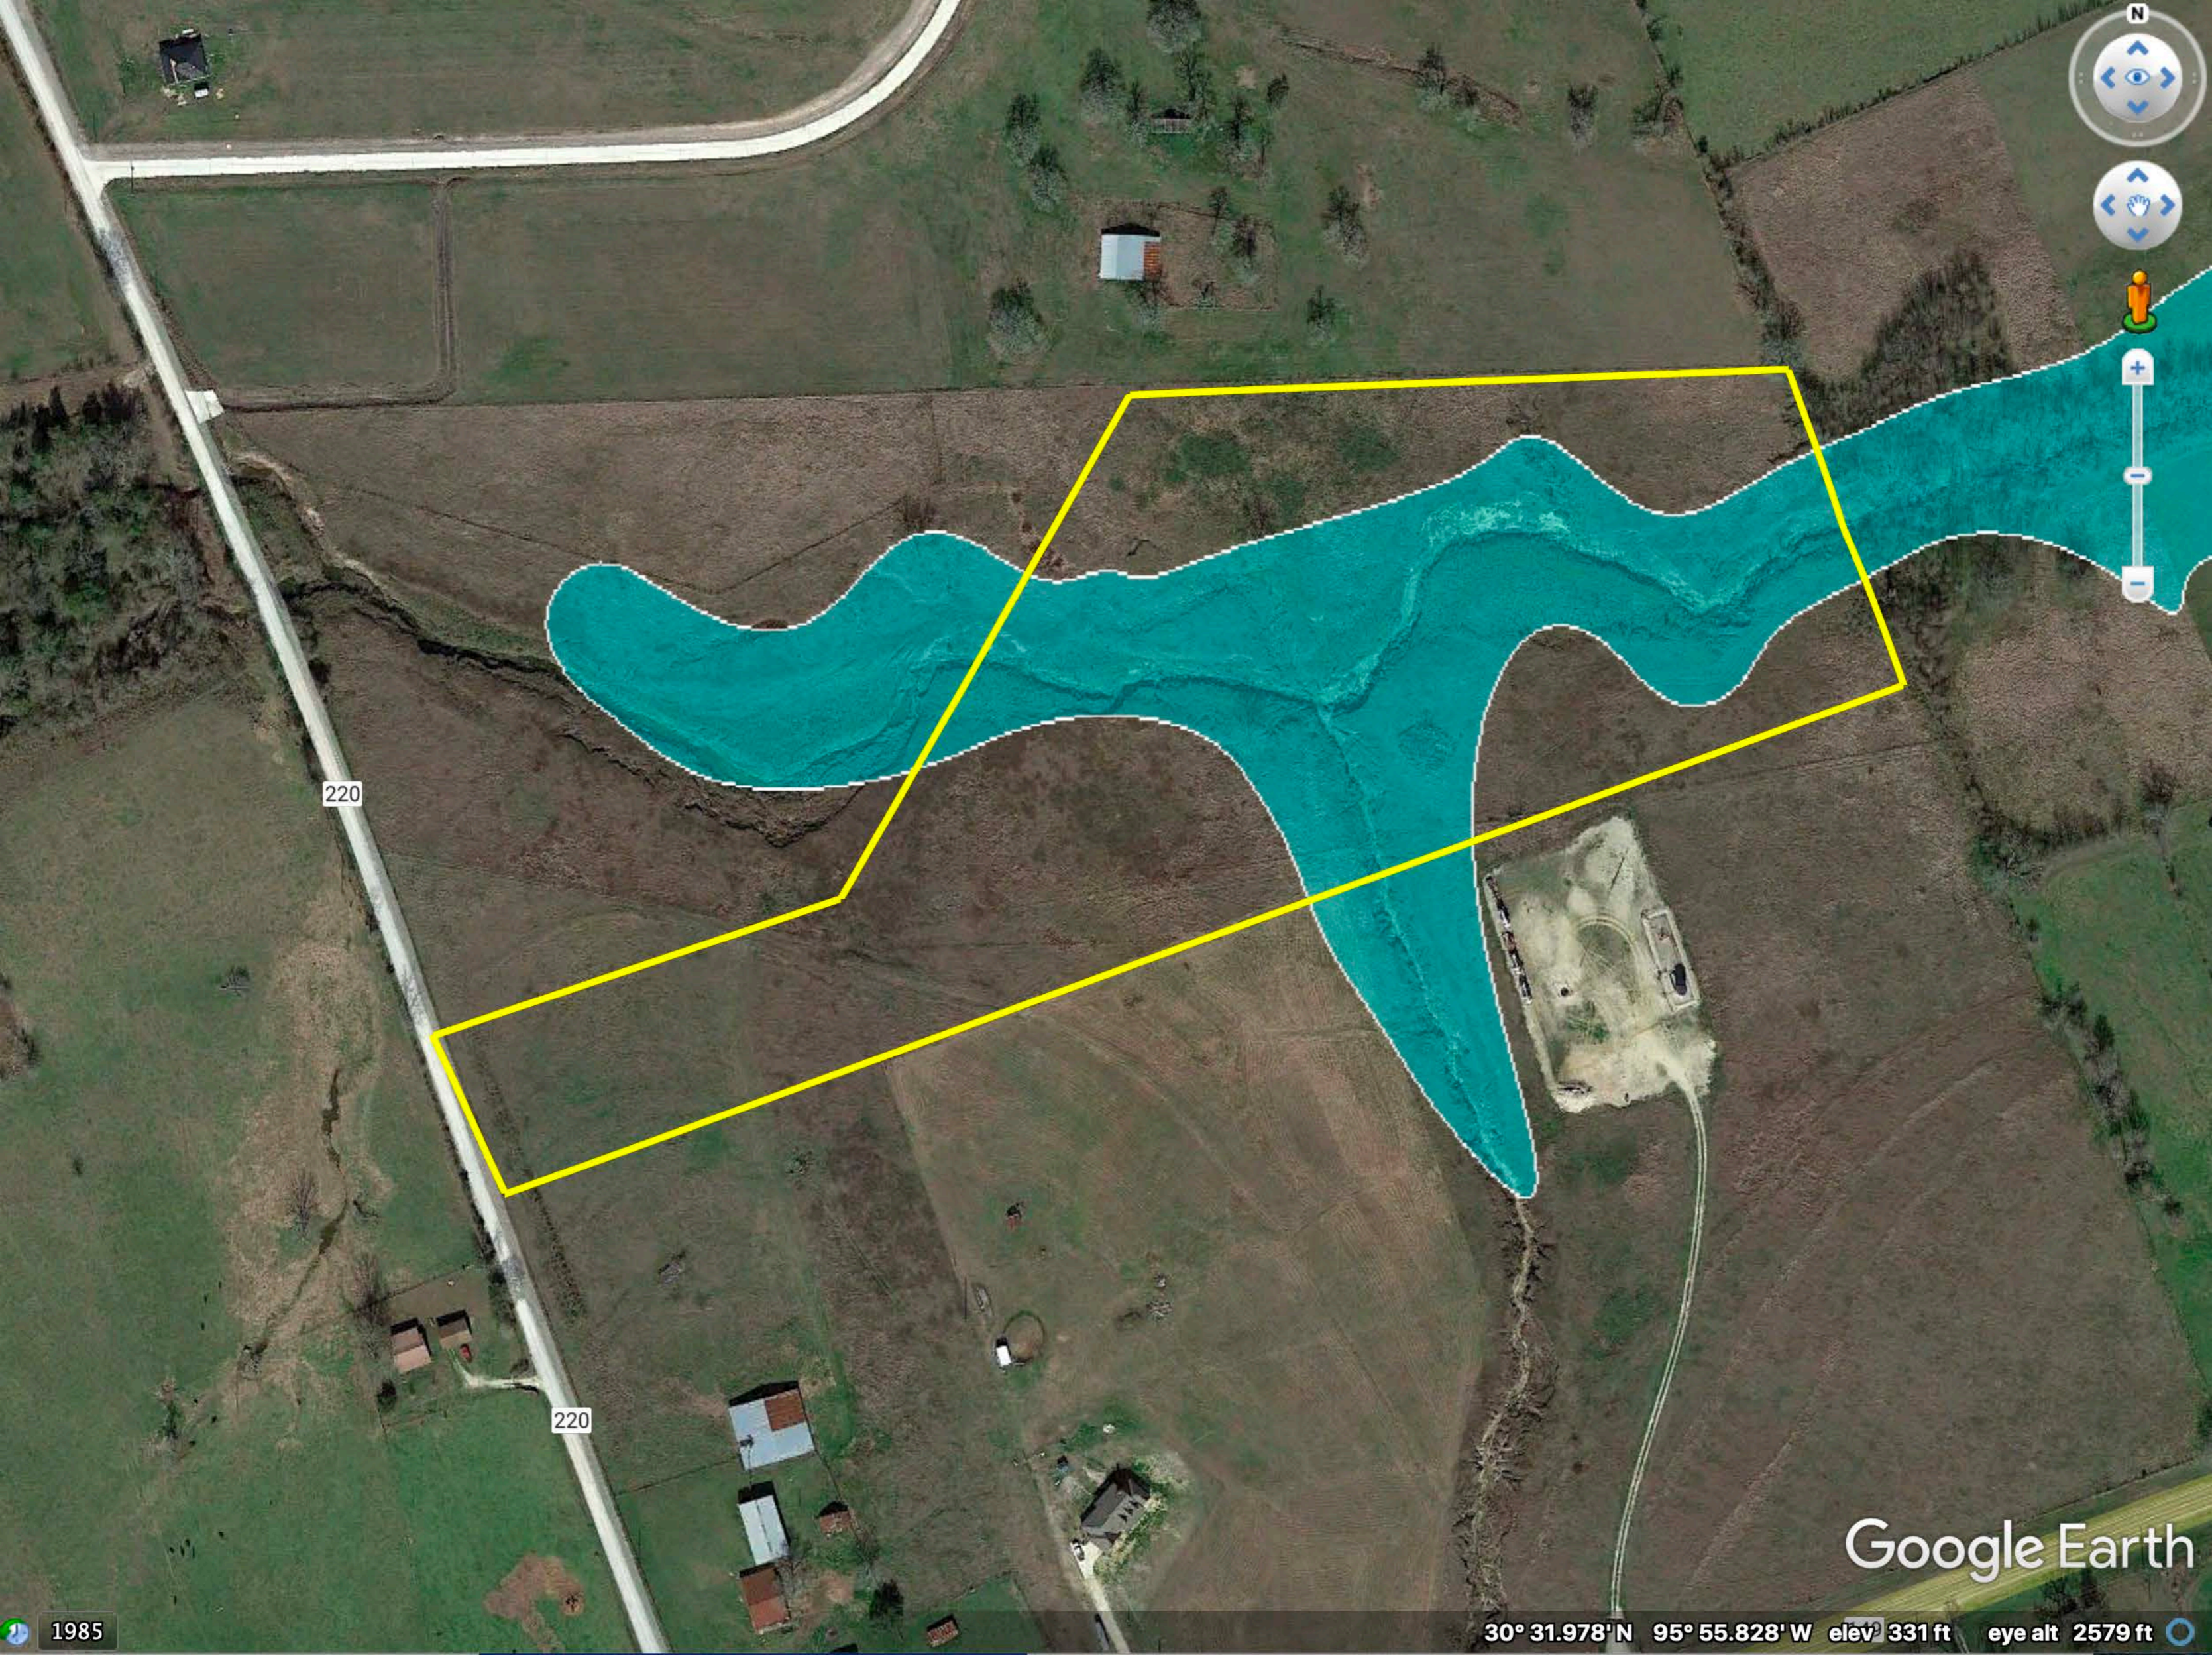

220

220

Google Earth

1985

Imagery Date: 1/18/2020 30° 31.913' N 95° 55.732' W elev. 330 ft eye alt 2557 ft

220

220

Google Earth

1985

30° 31.978'N 95° 55.828'W elev 331 ft eye alt 2579 ft

220

149

Google Earth
Earth Point

1985

220

30°31.833'N 95°55.765'W elev 361ft eye alt 2936ft

AnC

HuC

220

Google Earth

1985

30° 32.017' N 95° 55.939' W elev 336 ft eye alt 2936 ft