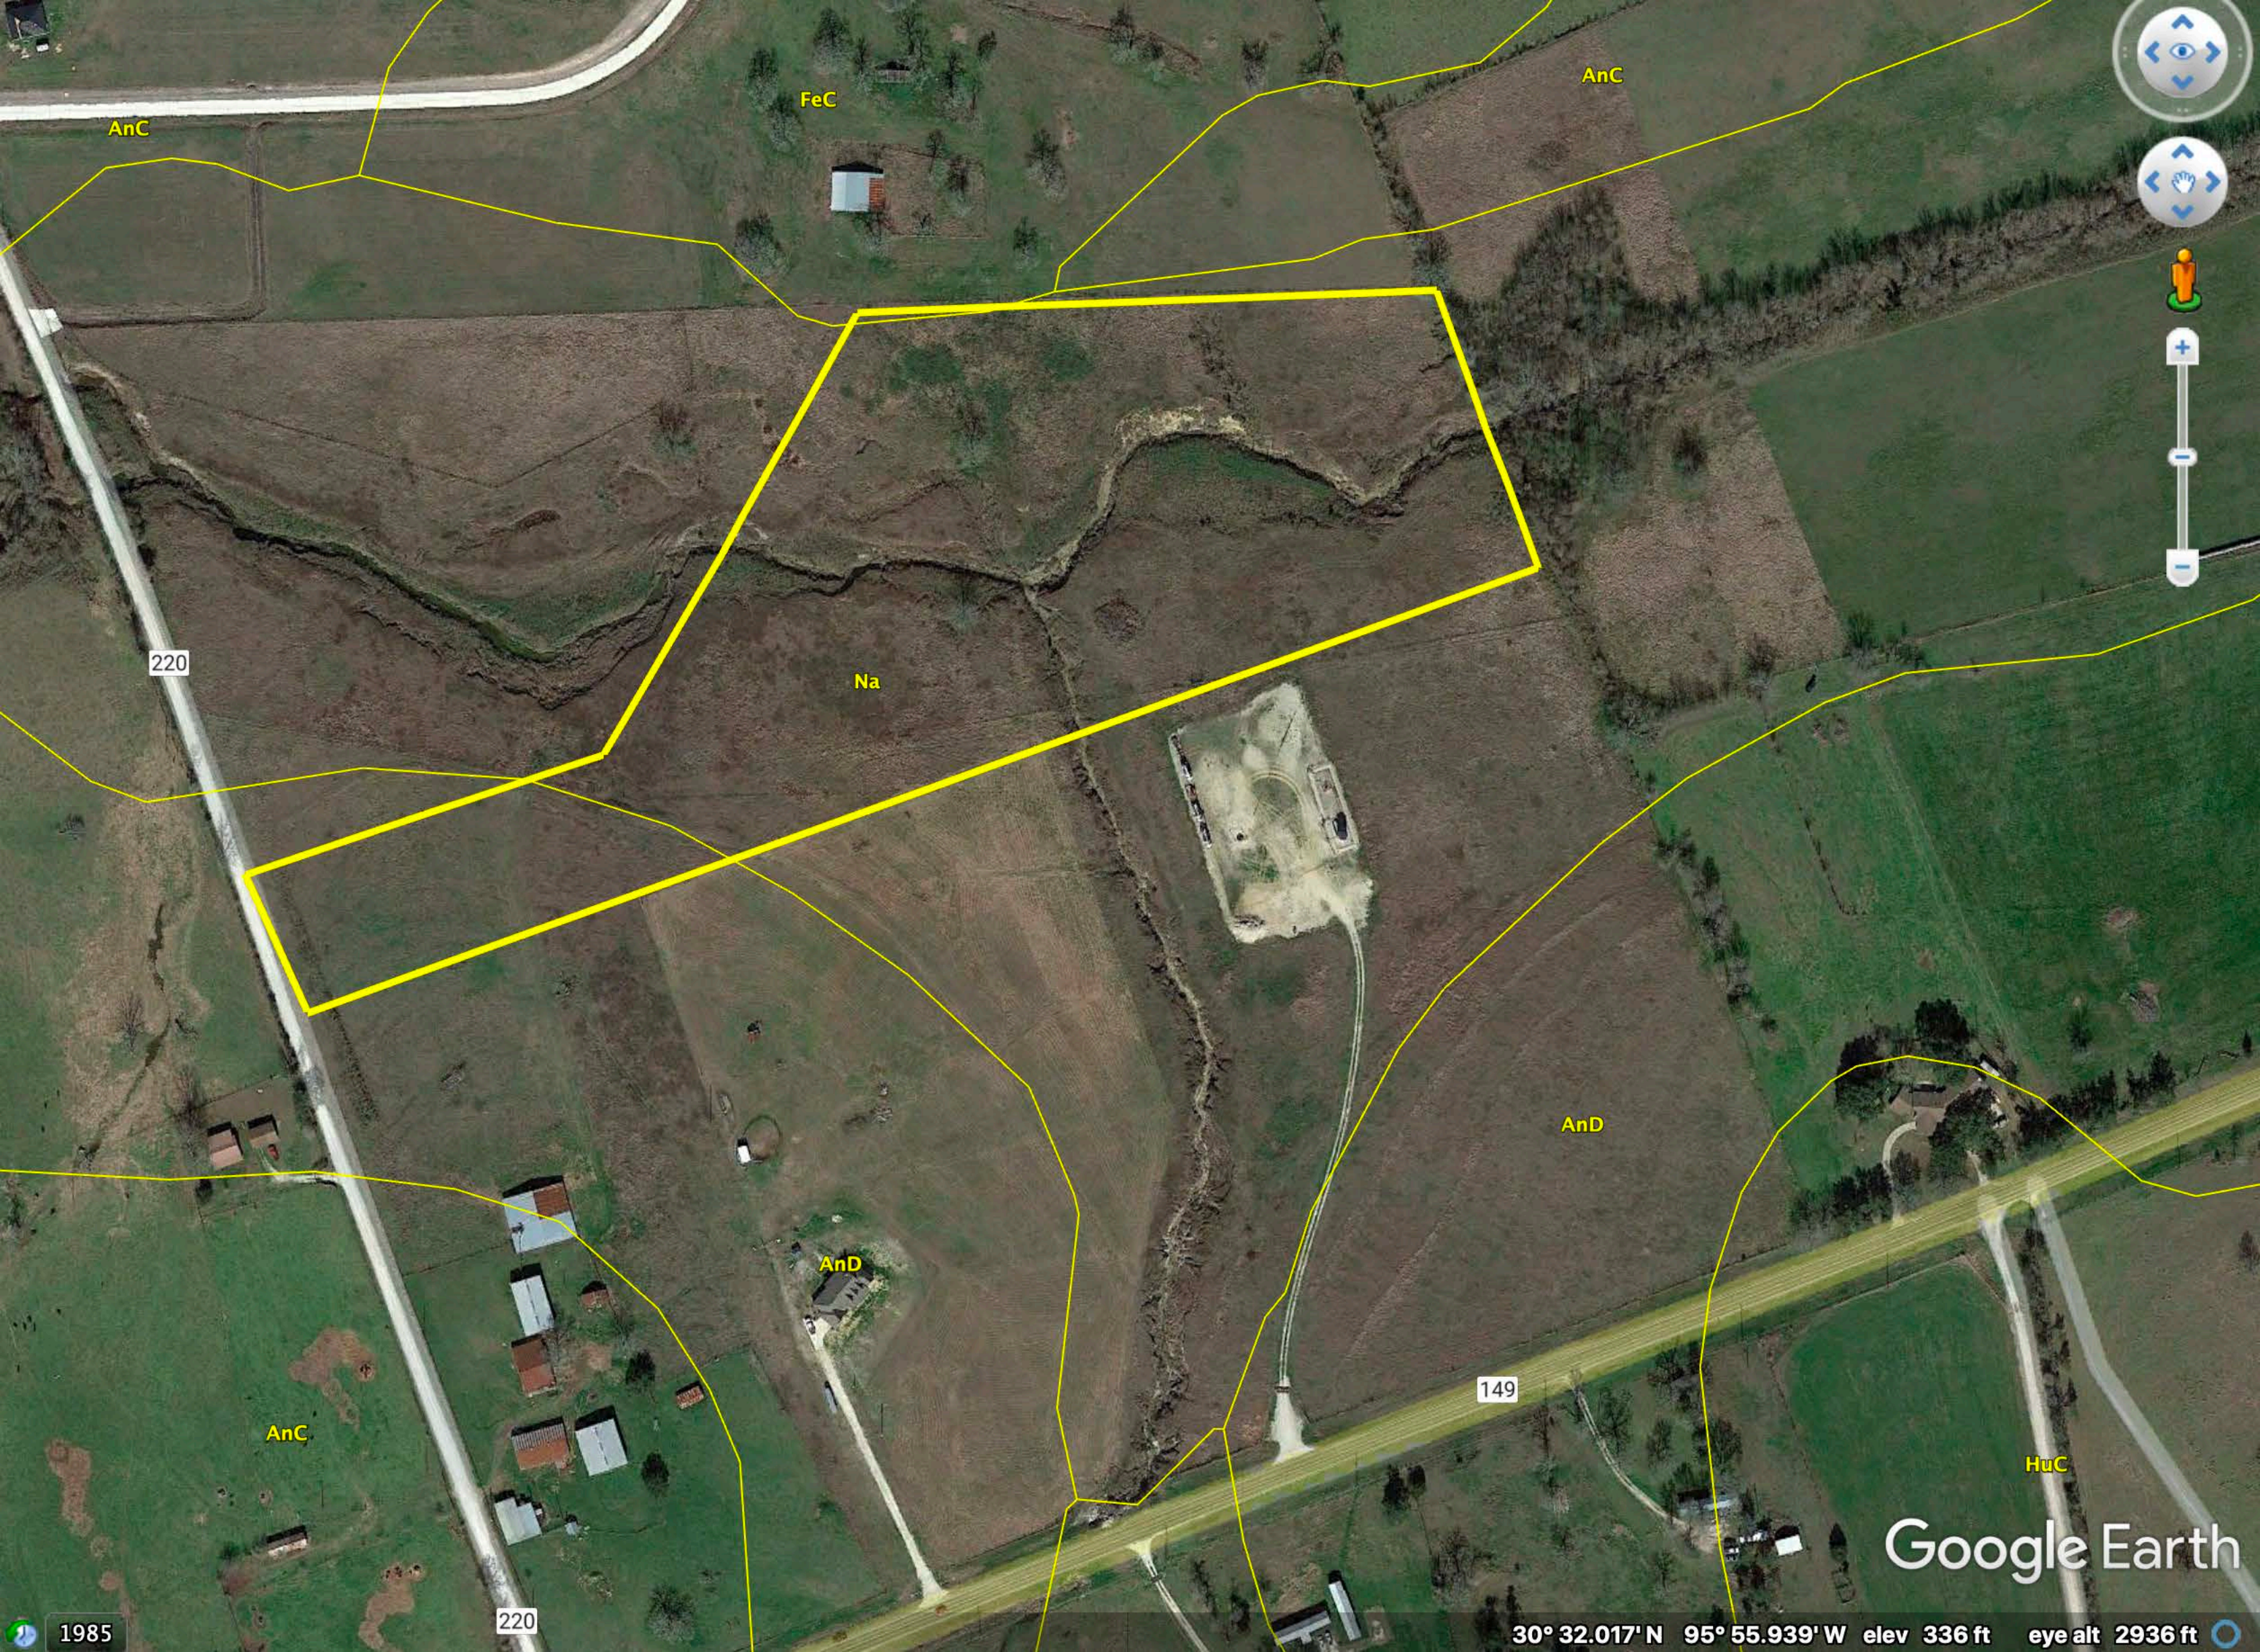

220

220

Google Earth

1985

Imagery Date: 1/18/2020 30° 31.913' N 95° 55.732' W elev. 330 ft eye alt 2557 ft

220

220

Google Earth

1985

30° 31.978'N 95° 55.828'W elev 331 ft eye alt 2579 ft

220

149

Google Earth
Earth Point

1985

220

30°31.833'N 95°55.765'W elev 361ft eye alt 2936ft

AnC

HuC

220

Google Earth

1985

30° 32.017' N 95° 55.939' W elev 336 ft eye alt 2936 ft